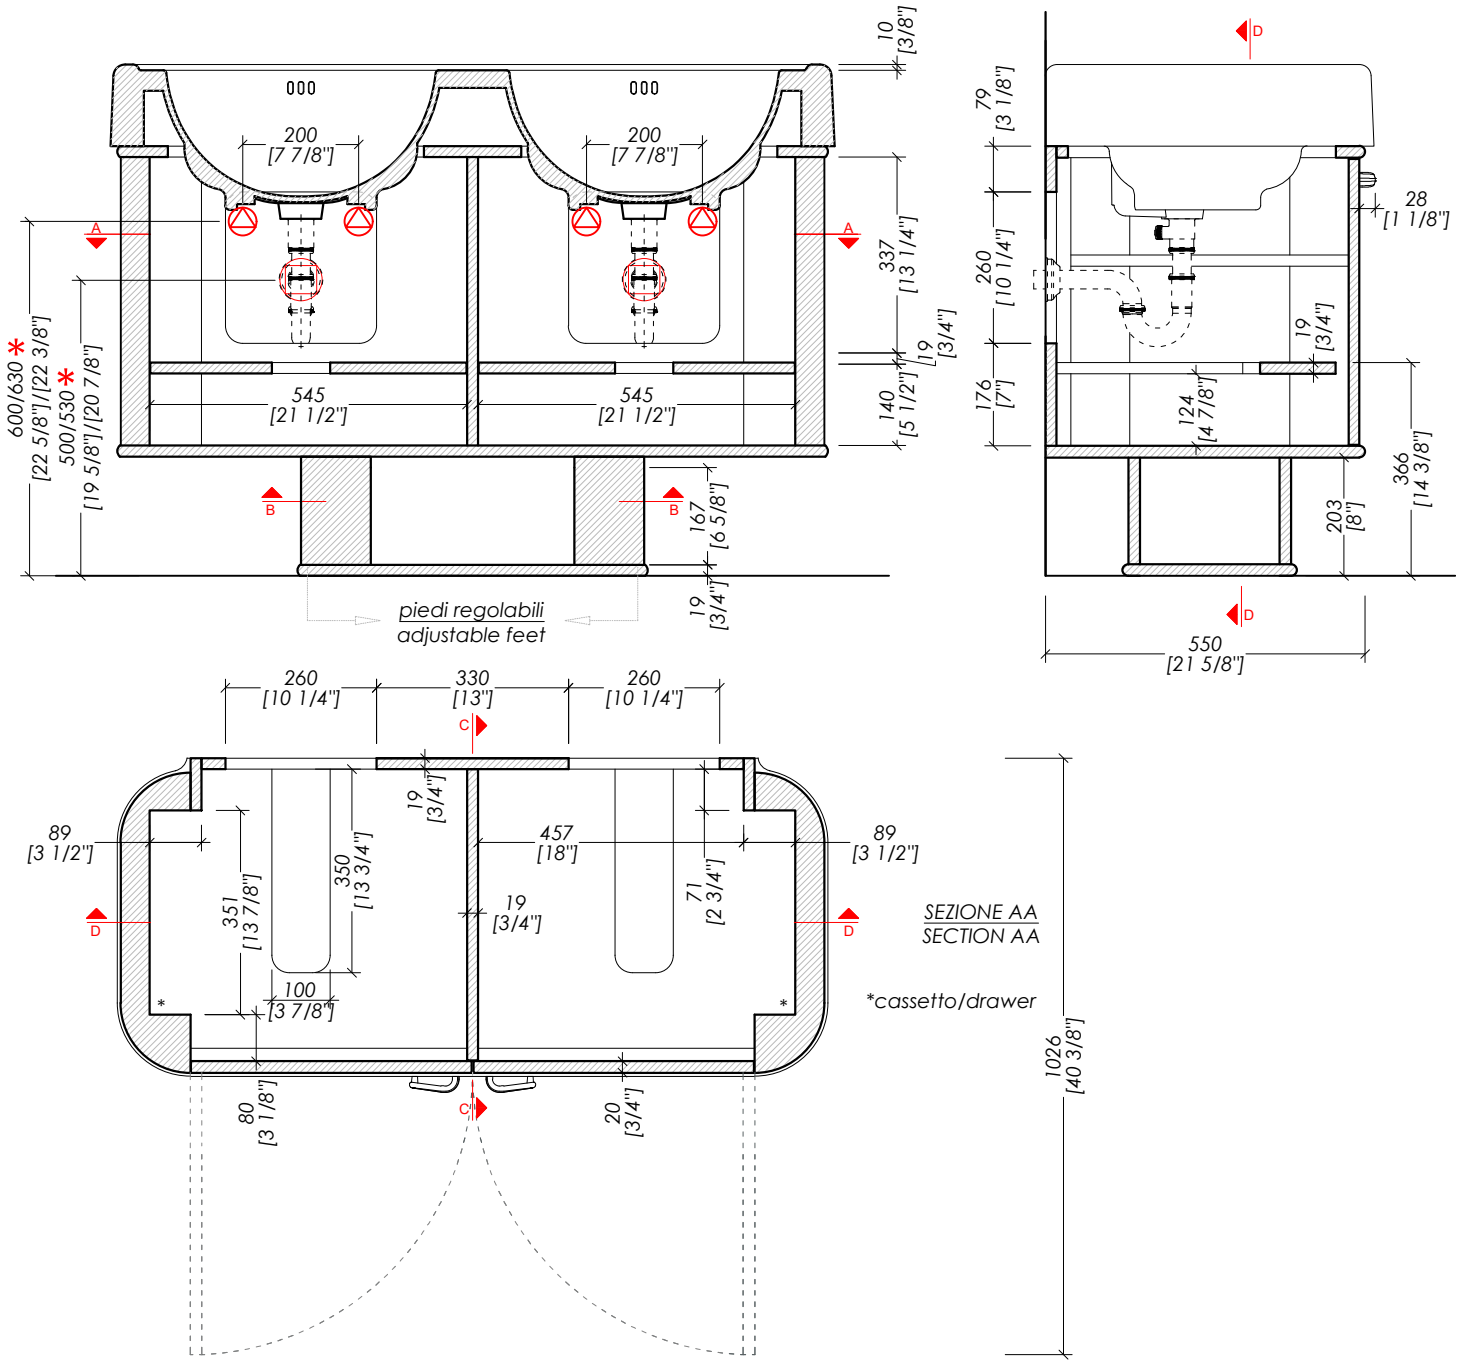

Devon&Devon

LIBERTY CERAMIC

design Ufficio Stile

SEZIONE DD
SECTION DD

SEZIONE CC
SECTION CC

- MISURE CON SIFONE 325
- ⊗ PREDISPOSIZIONE PER ADDUZIONE ACQUA
- ⊠ PREDISPOSIZIONE PER SIFONE

- MEASUREMENTS WITH SIPHON 325
- ⊗ POSITION FOR WATER INLET
- ⊠ POSITION FOR SIPHON

updating 04|2024

> MOBILE > legno laccato lucido
FINITURA: radica di noce | pure white | cream | warm grey | deep black
> LAVABO > ceramica bianca > 54 Kg
> DIMENSIONE IMBALLO: mm 1420x870x910 H
> PESO TOTALE: 103 Kg

> DOUBLE VANITY UNIT > polished wood
FINISH: glossy walnut | pure white | cream | warm grey | deep black
> BASIN > white ceramic > 119 Lbs
> PACKAGING SIZE: inch 55 7/8"x34 1/4"x35 7/8"H
> WEIGHT: 227 Lbs

N.B. Tutte le misure sono in millimetri/pollici. Questo disegno è di proprietà Devon&Devon. Non può essere riprodotto o trasmesso a terzi senza autorizzazione.

N.B. All measurements are in millimetres/inch. This drawing is property of Devon&Devon. It may not be reproduced or transmitted to third parties without authorization.