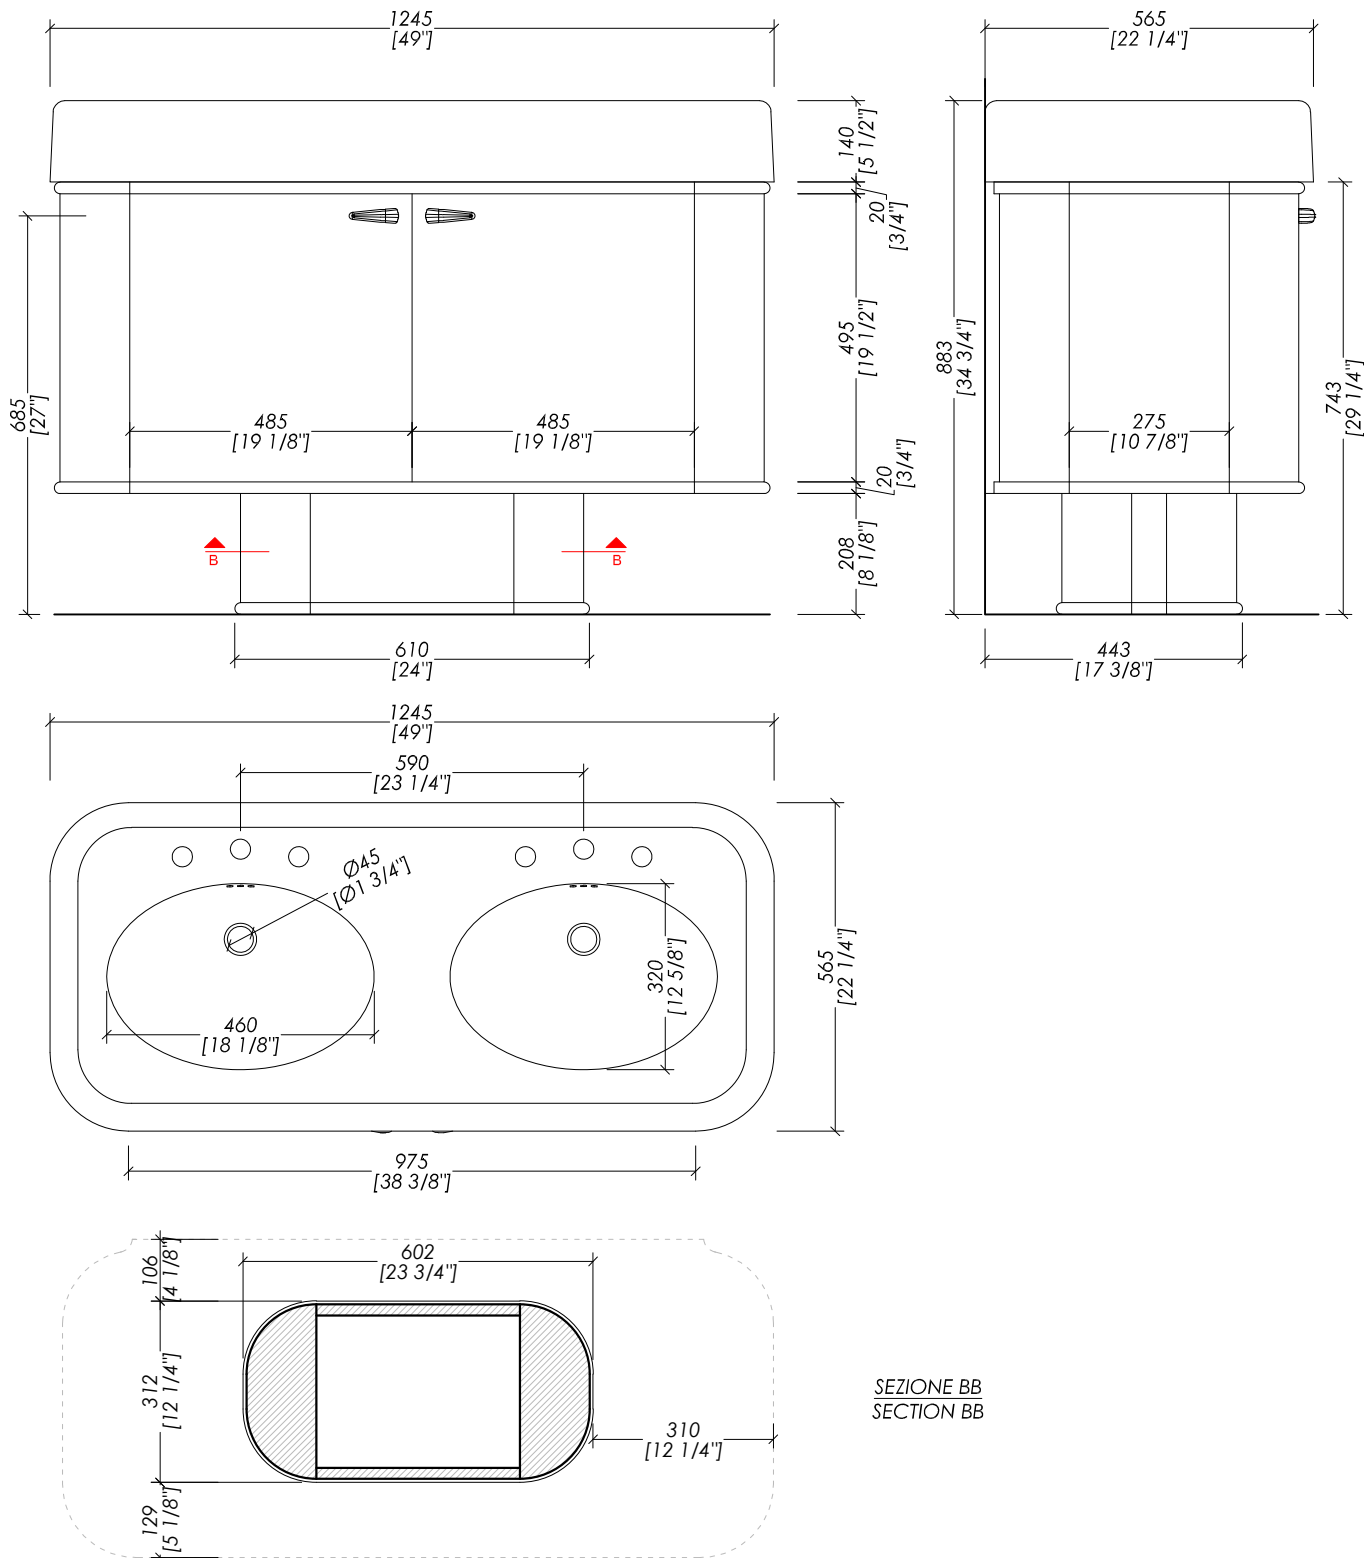

Devon&Devon

LIBERTY CERAMIC

design Ufficio Stile

SEZIONE BB
SECTION BB

updating 02|2024

- > MOBILE > legno laccato lucido
- FINITURA: radica di noce | pure white | cream | warm grey | deep black
- > LAVABO > ceramica bianca > 54 Kg
- > DIMENSIONE IMBALLO: mm 1420x870x910 H
- > PESO TOTALE: 103 Kg

- > DOUBLE VANITY UNIT > polished wood
- FINISH: glossy walnut | pure white | cream | warm grey | deep black
- > BASIN > white ceramic > 119 Lbs
- > PACKAGING SIZE: inch 55 7/8"x34 1/4"x35 7/8"H
- > WEIGHT: 227 Lbs

updating 04|2024

> MOBILE > legno laccato lucido
 FINITURA: radica di noce | pure white | cream | warm grey | deep black
 > LAVABO > ceramica bianca > 54 Kg
 > DIMENSIONE IMBALLO: mm 1420x870x910 H
 > PESO TOTALE: 103 Kg

Devon&Devon

LIBERTY CERAMIC

design Ufficio Stile

updating 01/2024

- LAVABO DOPPIO WIDE BLUES (1-3 FORI)
- MATERIALE: ceramica
- FINITURA: bianco
- TOLLERANZA: ± 3%
- DIMENSIONI IMBALLO LAVABO: mm 1300x460x680H
- PESO: 54 Kg