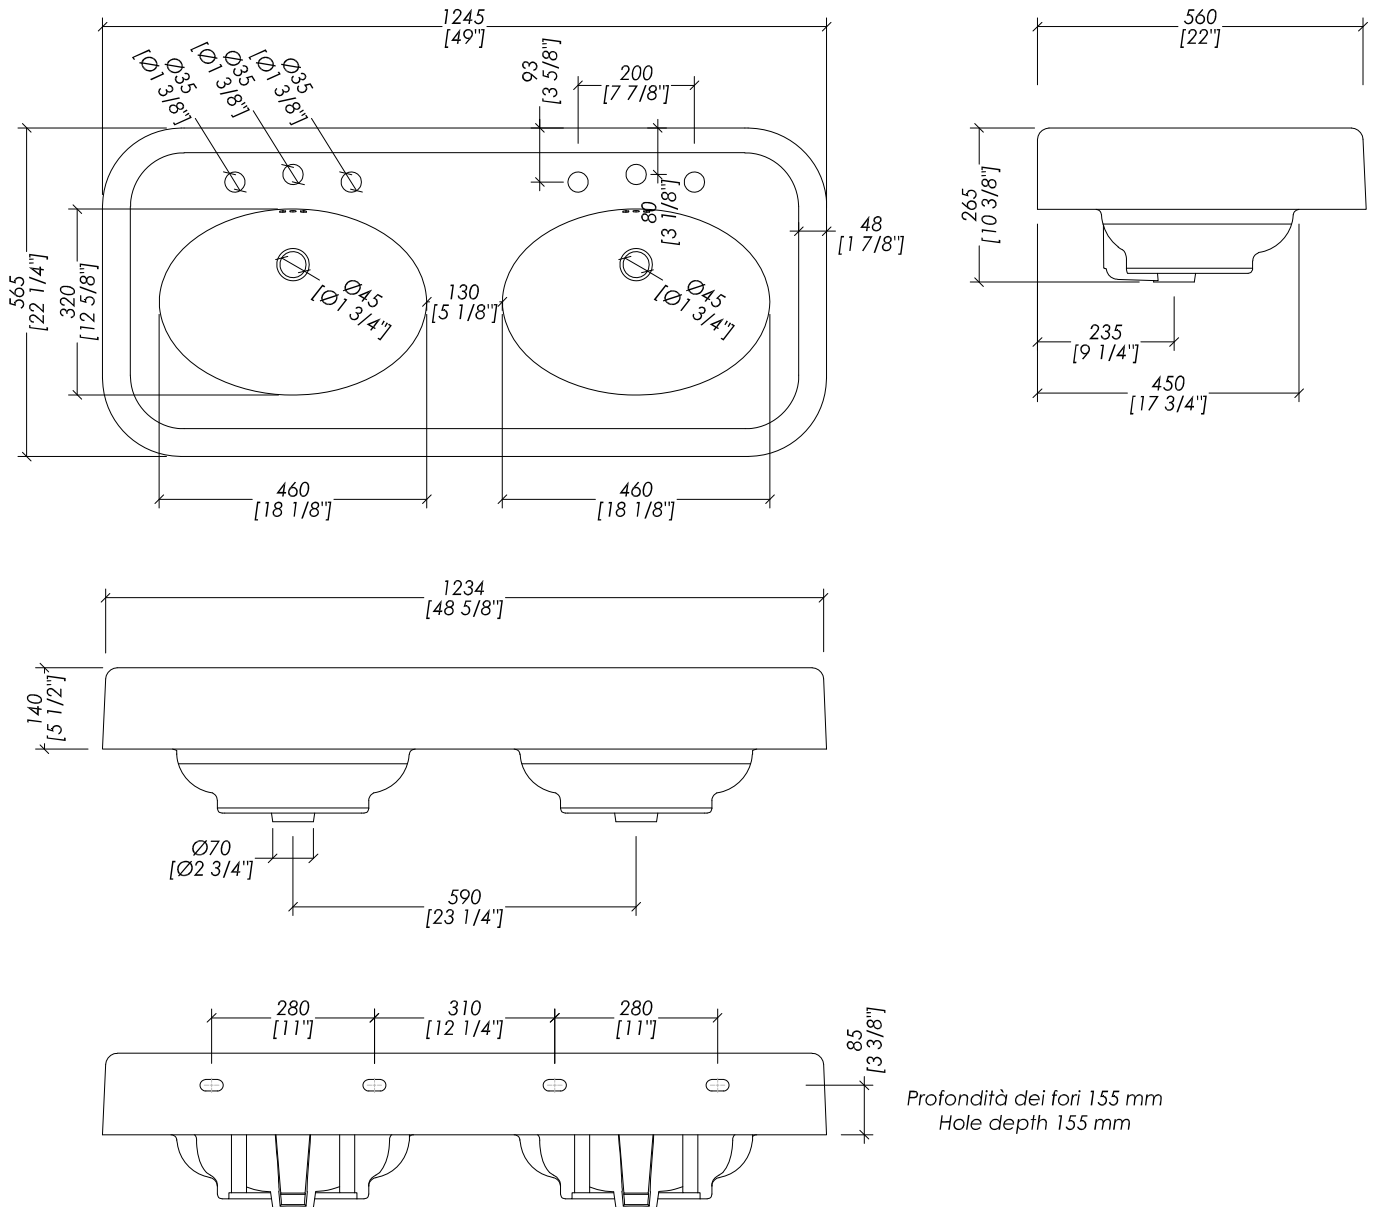

N.B. Tutte le misure sono in millimetri/pollici. Questo disegno è di proprietà Devon&Devon. Non può essere riprodotto o trasmesso a terzi senza autorizzazione.

N.B. All measurements are in millimetres/inch. This drawing is property of Devon&Devon. It may not be reproduced or transmitted to third parties without authorization.

Devon&Devon

LIBERTY CERAMIC

design Ufficio Stile

updating 01/2024

- LAVABO DOPPIO WIDE BLUES (1-3 FORI)
- MATERIALE: ceramica
- FINITURA: bianco
- TOLLERANZA: ± 3%
- DIMENSIONI IMBALLO LAVABO: mm 1300x460x680H
- PESO: 54 Kg

- WIDE BLUES DOUBLE BASIN (1-3 HOLES)
- MATERIAL: ceramic
- FINISH: white
- TOLERANCE: ± 3%
- BASIN PACKAGING SIZE: mm 1300x460x680H
- WEIGHT: 119 Lbs

N.B. Tutte le misure sono in millimetri/pollici. Questo disegno è di proprietà Devon&Devon. Non può essere riprodotto o trasmesso a terzi senza autorizzazione.

N.B. All measurements are in millimetres/inch. This drawing is property of Devon&Devon. It may not be reproduced or transmitted to third parties without authorization.