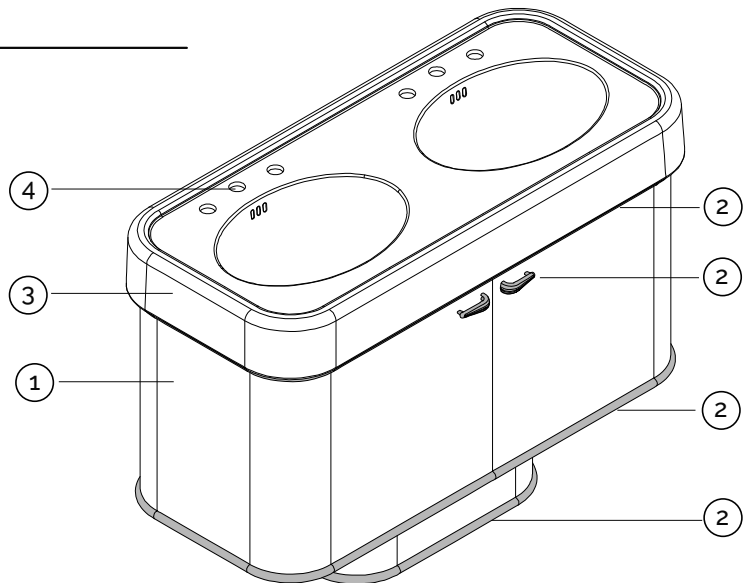

► LIBERTY CERAMIC

SCHEDA D'ORDINE - ORDER FORM - BESTELLFORMULAR - FICHE DE COMMANDE - FICHA DE PEDIDO - КАРТА ЗАКАЗА

①

LACCATURA DISPONIBILE NEI COLORI:

Lacquering available in the following colours - Lackierung in folgenden Farben möglich - Laquage disponible dans les couleurs suivantes - Laqueado disponible en los siguientes colores - Лакирование в цветах

1. ☐ WARM GREY   ☐ DEEP BLACK
2. ☐ CREAM   ■ .....
3. ☐ PURE WHITE

IMPIALLACCIATURA DISPONIBILE IN:

Veneer available in - Furnier erhältlich in - Placage disponible en - Contrachapados disponibles - Отделка шпоном из

1. ☐ RADICA DI NOCE
   walnut - nussbaum-wurzelholz - ronce de noyer - raíz de nogal - корень ореха

①b

1. ☐ LUCIDO (STANDARD)
   Glossy - Glänzend - Brillant - Brillo - Блестящий
2. ☐ OPACO
   Matt - Matt - Mat - Mate - Матовый

②

PROFILI E POMELLO DISPONIBILI NEI COLORI:

Borders and knob available in the following colours - Profil und Knaufe in den folgenden Farben - Profil et pommeau disponible dans les couleurs suivantes - Perfil y pomo disponible en los siguientes colores - Профиль и Ручка доступный в следующих цветах

1. ☐ DEEP BLACK (STANDARD)
2. .....

③

LAVABO

Basin - Waschbecken - Lavabo - Lavabo - Раковина

WIDE BLUES

1. ☐ Bianco - White - Weiss - Blanc - Blanco - Белая

④

FORI

Holes - Loch - Trous - Huecos - Отверстиями

1. ☐ 1
2. ☐ 3

PERSONALIZZAZIONE DI DIMENSIONE e COLORE, DISPONIBILE SU RICHIESTA;

CUSTOMIZATION OF DIMENSIONS AND COLOURS ARE AVAILABLE ON REQUEST

DER O.G. ARTIKEL KANN IN VERSCHIEDENEN AUSFÜHRUNGEN UND SPEZIALANFERTIGUNGEN HERGESTELLT WERDEN: WIE FARBE, GRÖSSE

PERSONNALISATION DE LA TAILLE ET LA COULEUR DISPONIBLES SUR DEMANDE;

MEDIDA Y COLOR PERSONALIZADO BAJO PEDIDO

ПОД ЗАПРОС ВОЗМОЖНО ИЗМЕНИТЬ: РАЗМЕР ИЛИ ЦВЕТ

update - April 2024