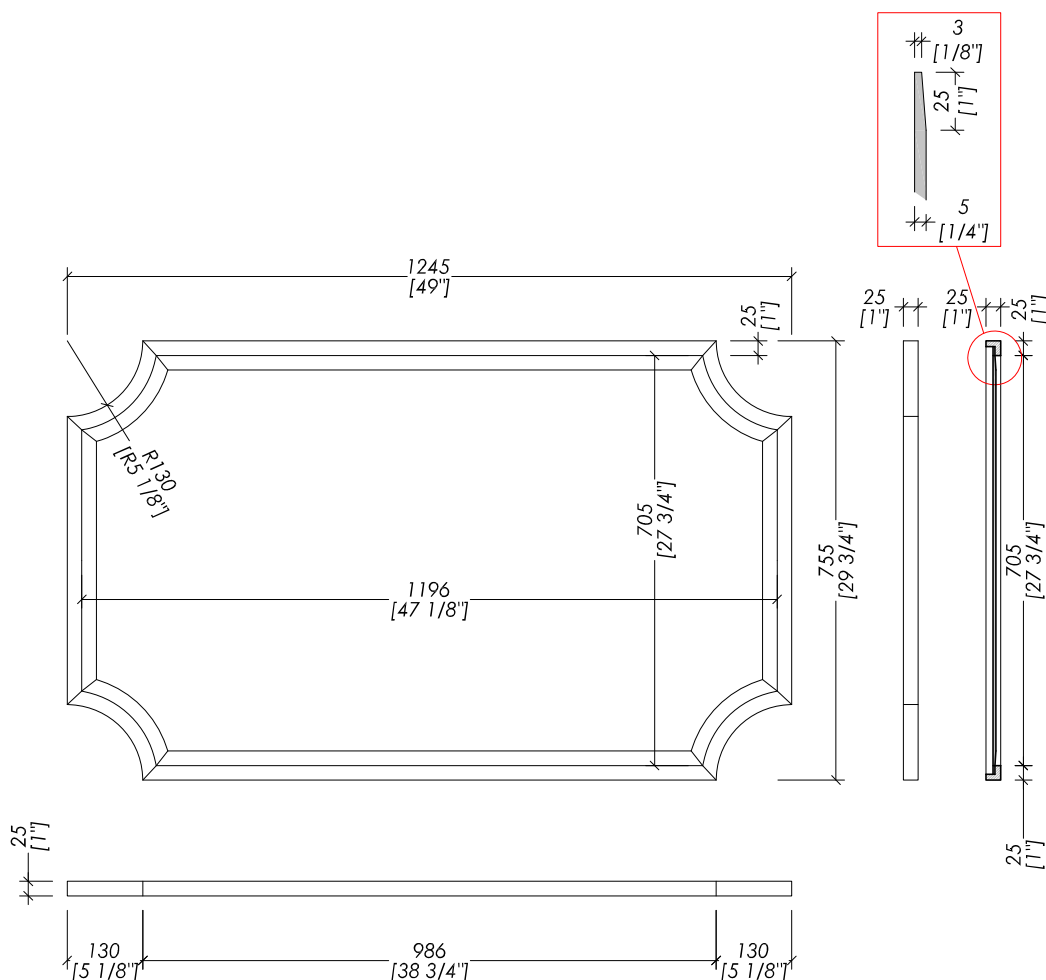

Devon&Devon

LIBERTY MIRROR

design Ufficio Stile

updating 02|2024

LIBERTYSP_DB; LIBERTYSP_PW; LIBERTYSP_CR; LIBERTYSP_WG

- > SPECCHIO
- > CORNICE:
- > MATERIALE > legno laccato lucido
- FINITURA: deep black | pure white | cream | warm grey
- > TOLLERANZA: ± 2 %
- > DIMENSIONE IMBALLO: mm 1385x860x90H
- > PESO: 20 Kg

N.B. Tutte le misure sono in millimetri/pollici. Questo disegno è di proprietà Devon&Devon. Non può essere riprodotto o trasmesso a terzi senza autorizzazione.

- > MIRROR
- > FRAME:
- > MATERIAL > glossy laquered wood
- FINISH: deep black | pure white | cream | warm grey
- > TOLERANCE: ± 2 %
- > PACKAGING SIZE: inch 54 1/2"x33 7/8"x3 1/2"H
- > WEIGHT: 44.1 Lbs

N.B. All measurements are in millimetres/inch. This drawing is property of Devon&Devon. It may not be reproduced or transmitted to third parties without authorization.