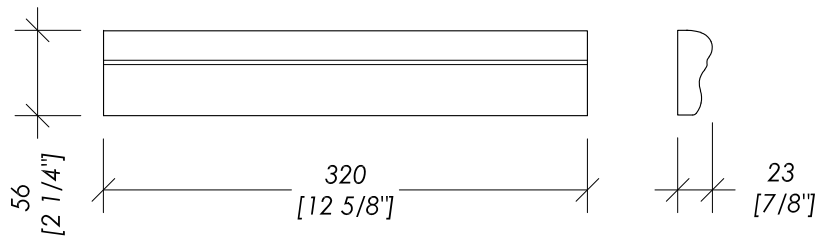

Devon&Devon

LAMBRIS

updating 01|2019

CGLAMC1WH; CGLAMC1CR; CGLAMC1WG; CGLAMC1BL; CGLAMC1DS;
CGLAMC1WH-MATT; CGLAMC1CR-MATT; CGLAMC1WG-MATT; CGLAMC1BL-MATT; CGLAMC1DS-MATT

► CORNICE 1

► MATERIALE ► pasta bianca
COLORI DISPONIBILI: white | cream | warm grey | black | dusty sage
FINITURA DISPONIBILE: lucida | opaca
► TOLLERANZA: ± 2 mm
► CONFEZIONE: pezzi singoli
► PESO: 0,38 Kg/pz.

► FRAME 1

► MATERIAL ► white clay
AVAILABLE COLOURS: white | cream | warm grey | black | dusty sage
FINISH AVAILABLE: polished | matt
► TOLERANCE: ± 2 mm
► PACKAGING: loose pieces
► WEIGHT: 0,83 Lbs/pcs.

N.B. Tutte le misure sono in millimetri/pollici. Questo disegno è di proprietà Devon&Devon.
Non può essere riprodotto o trasmesso a terzi senza autorizzazione.

N.B. All measurements are in millimetres/inch. This drawing is property of Devon&Devon.
It may not be reproduced or transmitted to third parties without authorization.