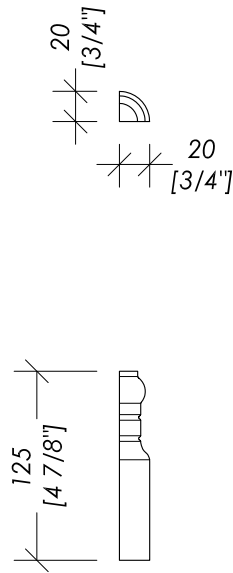

► WEIGHT: 26,8g Lbs

N.B. Tutte le misure sono in millimetri/pollici. Questo disegno è di proprietà Devon&Devon.
Non può essere riprodotto o trasmesso a terzi senza autorizzazione.

N.B. All measurements are in millimetres/inch. This drawing is property of Devon&Devon.
It may not be reproduced or transmitted to third parties without authorization.

N.B. Tutte le misure sono in millimetri/pollici. Questo disegno è di proprietà Devon&Devon.
Non può essere riprodotto o trasmesso a terzi senza autorizzazione.

N.B. All measurements are in millimetres/inch. This drawing is property of Devon&Devon.
It may not be reproduced or transmitted to third parties without authorization.

N.B. All measurements are in millimetres/inch. This drawing is property of Devon&Devon.
It may not be reproduced or transmitted to third parties without authorization.

Devon&Devon

LAMBRIS

updating 01|2019