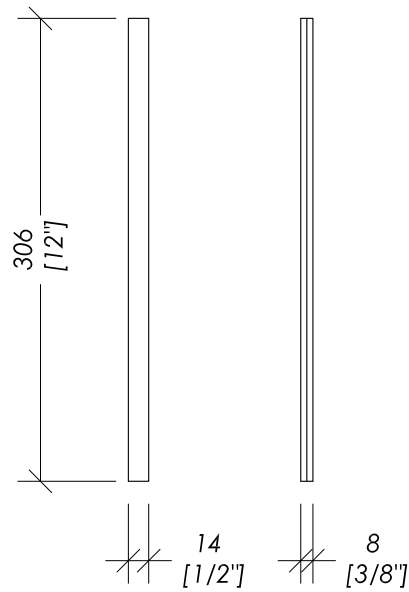

Devon&Devon

LAMBRIS

updating 01|2019

CGLAMLISTWH; CGLAMLISTCR; CGLAMLISTWG; CGLAMLISTBL; CGLAMLISTDS;
CGLAMLISTWH-MATT; CGLAMLISTCR-MATT; CGLAMLISTWG-MATT; CGLAMLISTBL-MATT; CGLAMLISTDS-MATT

- > LISTELLO
- > MATERIALE > pasta bianca
- COLORI DISPONIBILI: white | cream | warm grey | black | dusty sage
- FINITURA DISPONIBILE: lucida | opaca
- > TOLLERANZA: ± 2 mm
- > CONFEZIONE: pezzi singoli
- > PESO: 0.047 Kg/pz.

N.B. Tutte le misure sono in millimetri/pollici. Questo disegno è di proprietà Devon&Devon.
Non può essere riprodotto o trasmesso a terzi senza autorizzazione.

- > END PANEL
- > MATERIAL > white clay
- AVAILABLE COLOURS: white | cream | warm grey | black | dusty sage
- FINISH AVAILABLE: polished | matt
- > TOLERANCE: ± 2 mm
- > PACKAGING: loose pieces
- > WEIGHT: 0.103 Lbs/pcs.

N.B. All measurements are in millimetres/inch. This drawing is property of Devon&Devon.
It may not be reproduced or transmitted to third parties without authorization.