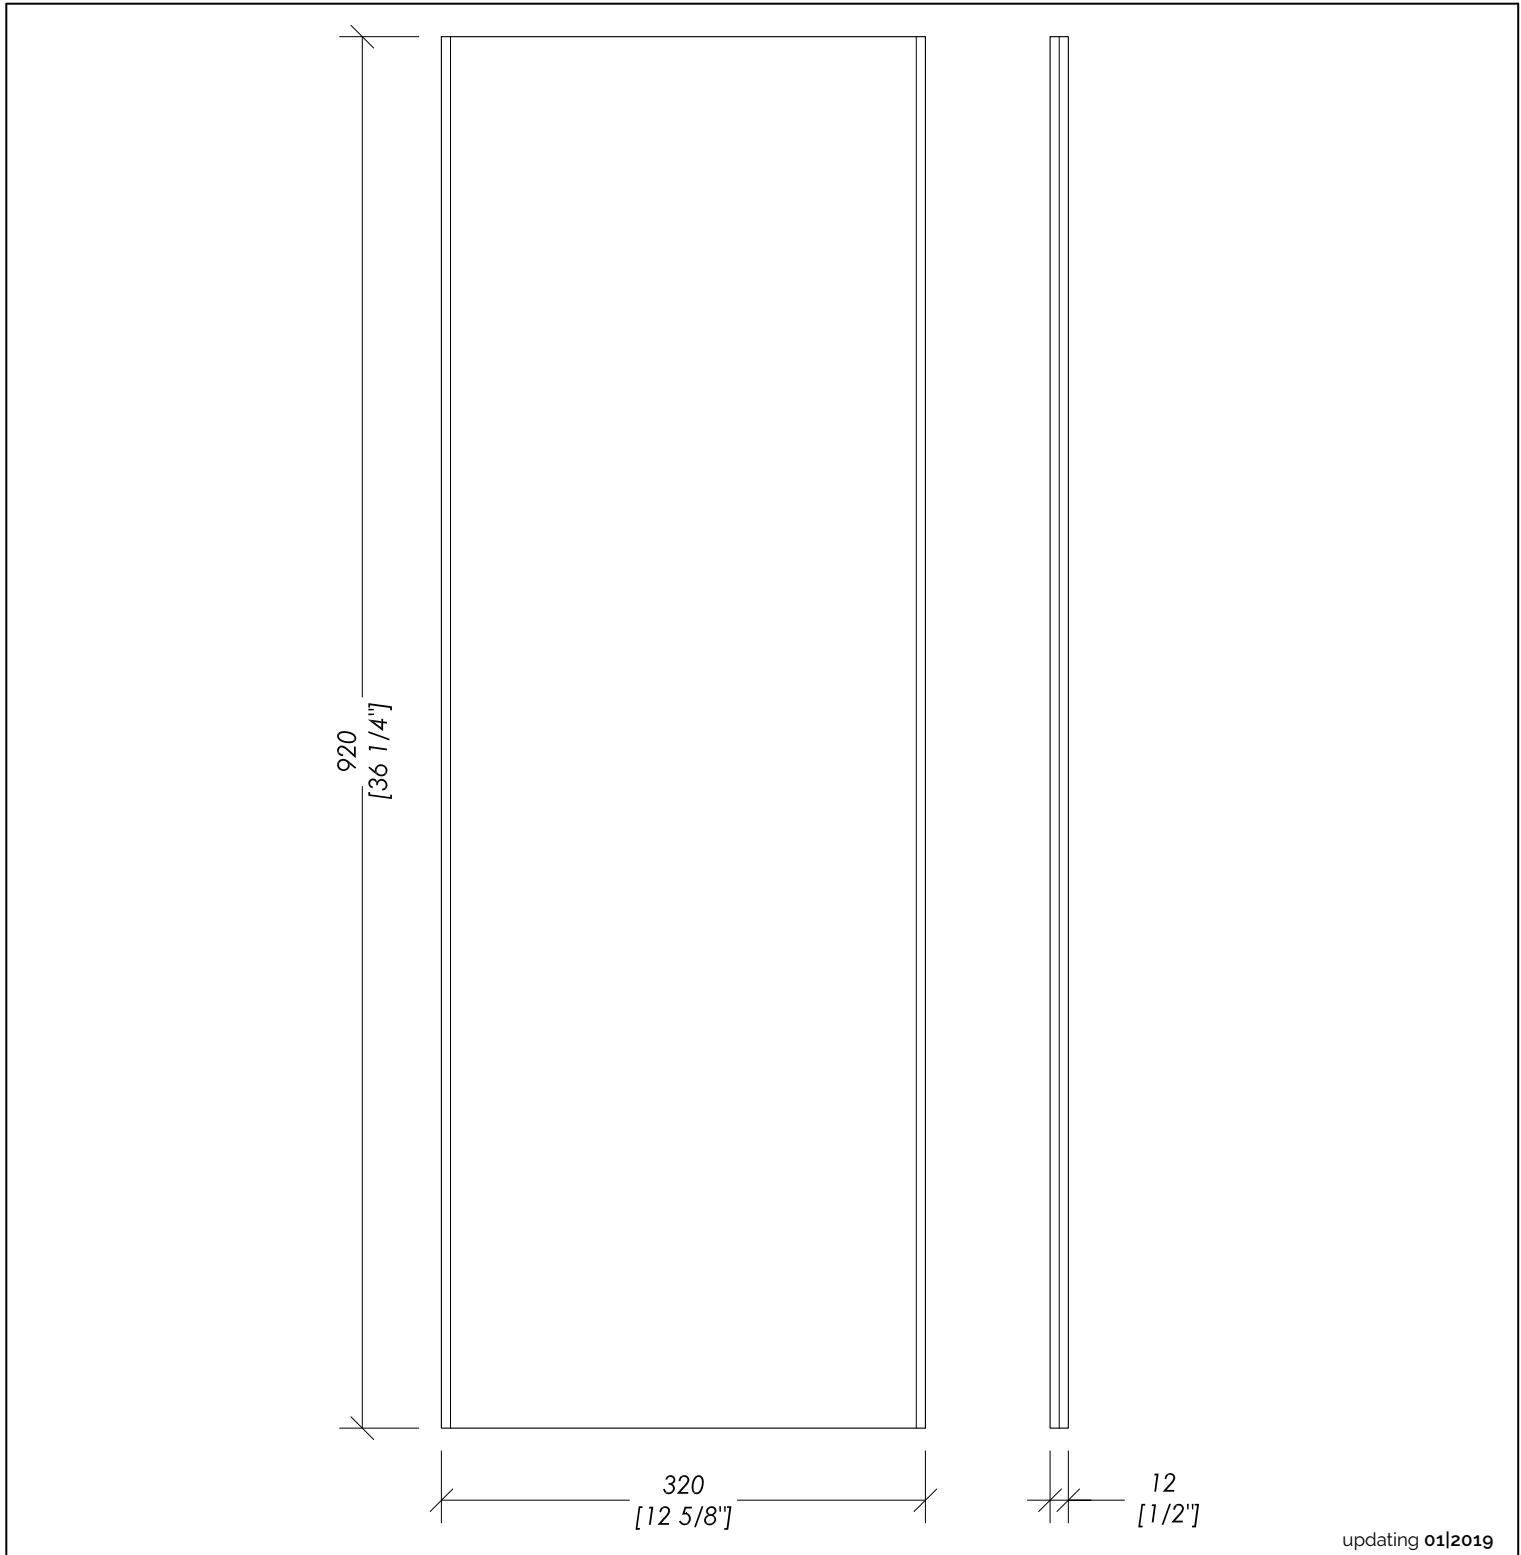

Devon&Devon

LAMBRIS

updating 01|2019

CGLAM9232WH; CGLAM9232CR; CGLAM9232WG; CGLAM9232BL; CGLAM9232DS;
CGLAM9232WH-MATT; CGLAM9232CR-MATT; CGLAM9232WG-MATT; CGLAM9232BL-MATT; CGLAM9232DS-MATT

► LASTRA BISELLATA

► MATERIALE ► pasta bianca

COLORI DISPONIBILI: white | cream | warm grey | black | dusty sage

FINITURA DISPONIBILE: lucida | opaca

► TOLLERANZA: ± 2 mm

► CONFEZIONE: mm 930x330x40H - 2 pz.

► PESO: 12,20 Kg

► BEVELLED SLAB

► MATERIAL ► white clay

AVAILABLE COLOURS: white | cream | warm grey | black | dusty sage

FINISH AVAILABLE: polished | matt

► TOLERANCE: ± 2 mm

► PACKAGING: inch. 36 5/8"x13"x1 5/8"H - 2 pcs.

► WEIGHT: 26,8g Lbs

N.B. Tutte le misure sono in millimetri/pollici. Questo disegno è di proprietà Devon&Devon.
Non può essere riprodotto o trasmesso a terzi senza autorizzazione.

N.B. All measurements are in millimetres/inch. This drawing is property of Devon&Devon.
It may not be reproduced or transmitted to third parties without authorization.