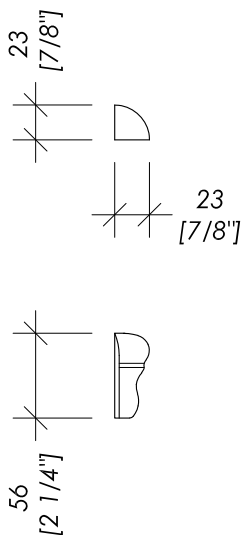

Devon&Devon

LAMBRIS

updating 01|2019

CGLAMTECO1WH; CGLAMTECO1CR; CGLAMTECO1WG; CGLAMTECO1BL; CGLAMTECO1DS;
CGLAMTECO1WH-MATT; CGLAMTECO1CR-MATT; CGLAMTECO1WG-MATT; CGLAMTECO1BL-MATT; CGLAMTECO1DS-MATT

- TERMINALE CORNICE 1
- MATERIALE ➤ pasta bianca
- COLORI DISPONIBILI: white | cream | warm grey | black | dusty sage
- FINITURA DISPONIBILE: lucida | opaca
- TOLLERANZA: ± 2 mm
- CONFEZIONE: pezzi singoli
- PESO: 0,017 Kg/pz.

N.B. Tutte le misure sono in millimetri/pollici. Questo disegno è di proprietà Devon&Devon.
Non può essere riprodotto o trasmesso a terzi senza autorizzazione.

- END PIECE FOR FRAME 1
- MATERIAL ➤ white clay
- AVAILABLE COLOURS: white | cream | warm grey | black | dusty sage
- FINISH AVAILABLE: polished | matt
- TOLERANCE: ± 2 mm
- PACKAGING: loose pieces
- WEIGHT: 0,037 Lbs/pcs.

N.B. All measurements are in millimetres/inch. This drawing is property of Devon&Devon.
It may not be reproduced or transmitted to third parties without authorization.