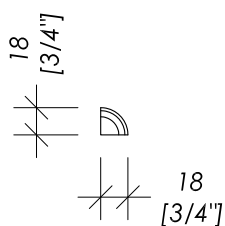

Devon&Devon

LAMBRIS

updating 01|2019

CGLAMTEPLWH; CGLAMTEPLCR; CGLAMTEPLWG; CGLAMTEPLBL; CGLAMTEPLDS;
CGLAMTEPLWH-MATT; CGLAMTEPLCR-MATT; CGLAMTEPLWG-MATT; CGLAMTEPLBL-MATT; CGLAMTEPLDS-MATT

► TERMINALE PER PLINTO
► MATERIALE ► pasta bianca
COLORI DISPONIBILI: white | cream | warm grey | black | dusty sage
FINITURA DISPONIBILE: lucida | opaca
► TOLLERANZA: ± 2 mm
► CONFEZIONE: pezzi singoli
► PESO: 0,06 Kg/pz.

► END PIECE FOR PLINTH
► MATERIAL ► white clay
AVAILABLE COLOURS: white | cream | warm grey | black | dusty sage
FINISH AVAILABLE: polished | matt
► TOLERANCE: ± 2 mm
► PACKAGING: loose pieces
► WEIGHT: 0.13 Lbs/pcs.

N.B. Tutte le misure sono in millimetri/pollici. Questo disegno è di proprietà Devon&Devon.
Non può essere riprodotto o trasmesso a terzi senza autorizzazione.

N.B. All measurements are in millimetres/inch. This drawing is property of Devon&Devon.
It may not be reproduced or transmitted to third parties without authorization.