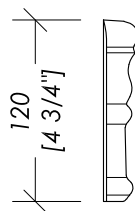

Devon&Devon

LAMBRIS

updating 01|2019

CGLAMTECO₃WH; CGLAMTECO₃CR; CGLAMTECO₃WG; CGLAMTECO₃BL; CGLAMTECO₃DS;
CGLAMTECO₃WH-MATT; CGLAMTECO₃CR-MATT; CGLAMTECO₃WG-MATT; CGLAMTECO₃BL-MATT; CGLAMTECO₃DS-MATT

- TERMINALE CORNICE 3
- MATERIALE ➤ pasta bianca
- COLORI DISPONIBILI: white | cream | warm grey | black | dusty sage
- FINITURA DISPONIBILE: lucida | opaca
- TOLLERANZA: ± 2 mm
- CONFEZIONE: pezzi singoli
- PESO: 0,032 Kg/pz.

N.B. Tutte le misure sono in millimetri/pollici. Questo disegno è di proprietà Devon&Devon.
Non può essere riprodotto o trasmesso a terzi senza autorizzazione.

- END PIECE FOR FRAME 3
- MATERIAL ➤ white clay
- AVAILABLE COLOURS: white | cream | warm grey | black | dusty sage
- FINISH AVAILABLE: polished | matt
- TOLERANCE: ± 2 mm
- PACKAGING: loose pieces
- WEIGHT: 0,070 Lbs/pcs.

N.B. All measurements are in millimetres/inch. This drawing is property of Devon&Devon.
It may not be reproduced or transmitted to third parties without authorization.