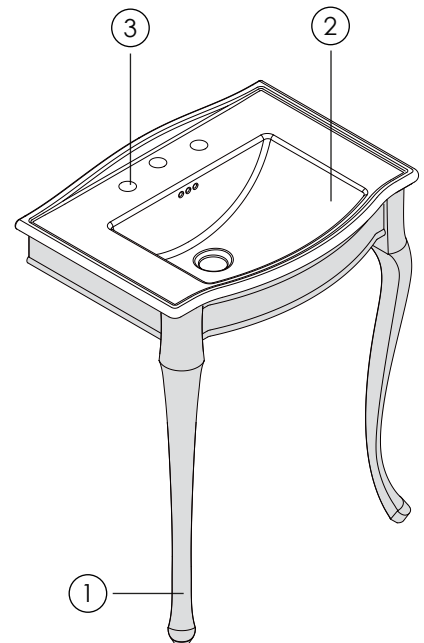

② LAVABO

Basin - Waschbecken - Lavabo - Lavabo - Раковина

- WESTMINSTER SEMI-INSET**
westminster semi-inset - westminster halbteinbauwaschbecken - lavabo westminster semi-encastr - lavabo westminster medio-encaje - раковина westminster полувстраиваемая

③ FORI

Holes - Loch - Trous - Huecos - Отверстиями

- 1**
- 2**
- 3**

PERSONALIZZAZIONE DI DIMENSIONE e COLORE DISPONIBILE SU RICHIESTA;
CUSTOMIZATION OF DIMENSIONS AND COLOURS ARE AVAILABLE ON REQUEST
DER O.G. ARTIKEL KANN IN VERSCHIEDENEN AUSFÜHRUNGEN UND SPEZIALANFERTIGUNGEN HERGESTELLT WERDEN; WIE FARBE, GRÖSSE
PERSONNALISATION DE LA TAILLE ET LA COULEUR DISPONIBLES SUR DEMANDE
MEDIDA Y COLOR PERSONALIZADO BAJO PEDIDO
ПОД ЗАПРОС ВОЗМОЖНО ИЗМЕНИТЬ: РАЗМЕР ИЛИ ЦВЕТ ИЛИ