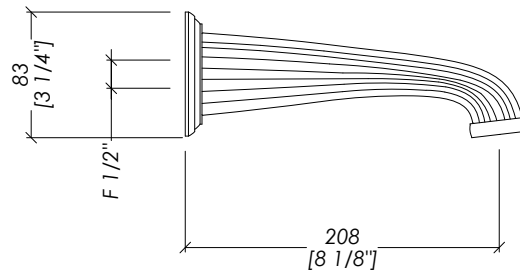

## EXCELSIOR - KING

updating 01|2024

EXC-KN111CR; EXC-KN111NK; EXC-KN111/14K; EXC-KN111GK; EXC-KN111OTS

► BOCCA D'EROGAZIONE SINGOLA A PARETE PER LAVABO E VASCA  
► MATERIALE ► ottone  
FINITURA: cromo | nickel lucido | oro 14K | oro 24K | ottone antico  
► PORTATA: 4,54 l/min  
► TOLLERANZA: ± 2 %

► SINGLE FLOW SPOUT, WALL MOUNTED, FOR BASIN OR BATHTUB  
► MATERIAL ► brass  
FINISH: chrome | polished nickel | 14K gold | 24K gold | antique brass  
► FLOW RATE: 1.2 gal/min  
► TOLERANCE: ± 2 %

N.B. Tutte le misure sono in millimetri/pollici. Questo disegno è di proprietà Devon&Devon. Non può essere riprodotto o trasmesso a terzi senza autorizzazione.

N.B. All measurements are in millimetres/inch. This drawing is property of Devon&Devon. It may not be reproduced or transmitted to third parties without authorization.