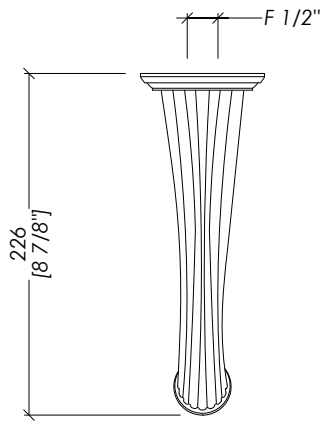

## EXCELSIOR - KING

updating 01|2024

EXC-KN111CR; EXC-KN111NK; EXC-KN111/14K; EXC-KN111GK; EXC-KN111OTS

► BOCCA D'EROGAZIONE SINGOLA A PARETE PER LAVABO E VASCA  
► MATERIALE ► ottone  
FINITURA: cromo | nickel lucido | oro 14K | oro 24K | ottone antico  
► PORTATA: 4,54 l/min  
► TOLLERANZA: ± 2 %

► SINGLE FLOW SPOUT, WALL MOUNTED, FOR BASIN OR BATHTUB  
► MATERIAL ► brass  
FINISH: chrome | polished nickel | 14K gold | 24K gold | antique brass  
► FLOW RATE: 1.2 gal/min  
► TOLERANCE: ± 2 %

N.B. Tutte le misure sono in millimetri/pollici. Questo disegno è di proprietà Devon&Devon. Non può essere riprodotto o trasmesso a terzi senza autorizzazione.

N.B. All measurements are in millimetres/inch. This drawing is property of Devon&Devon. It may not be reproduced or transmitted to third parties without authorization.