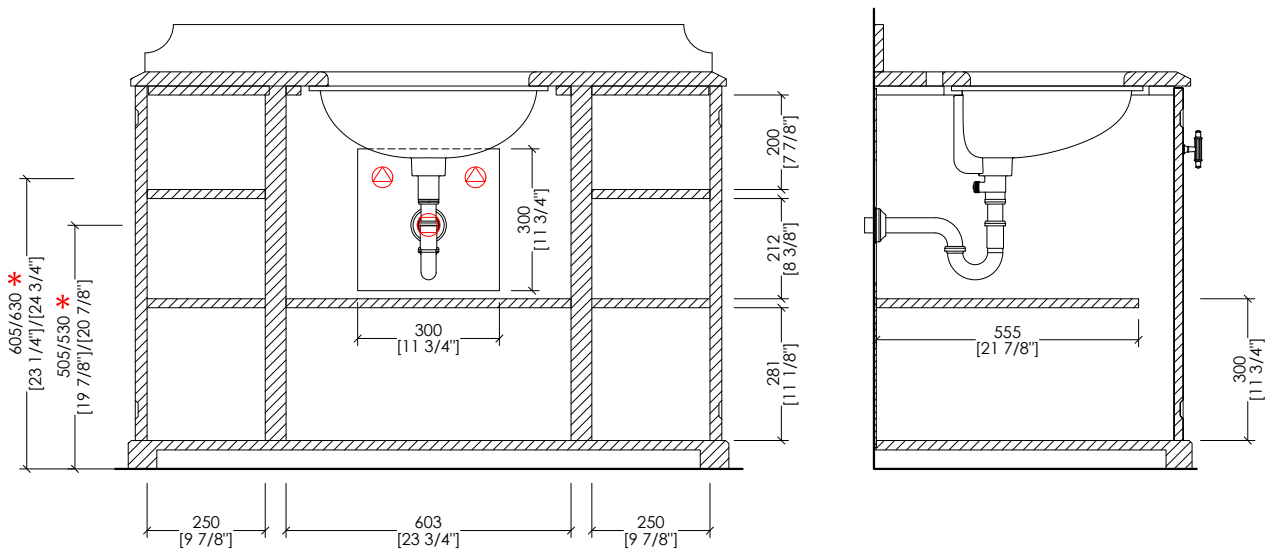

N.B. Tutte le misure sono in millimetri/pollici. Questo disegno è di proprietà Devon&Devon.
Non può essere riprodotto o trasmesso a terzi senza autorizzazione.

> VANITY UNIT:
MATERIAL > lacquered wood
FINISH: deep black | warm grey | offwhite | dark grey | cream | pure white
> TOP:
MATERIAL > marble
FINISH: Bianco Carrara | Nero Marquina | Nero Assoluto | Calacatta Borghini
> UNDER COUNTERTOP BASINS COMPATIBLE:
WHITE 50
> PACKAGING SIZE: inch 55 1/8" x 33 1/2" x 40 1/8" H
> WEIGHT: 236 Lbs

N.B. All measurements are in millimetres/inch. This drawing is property of Devon&Devon.
It may not be reproduced or transmitted to third parties without authorization.

Devon&Devon

KENT

design Ufficio Stile

* MISURE CON SIFONE 325/321

△ PREDISPOSIZIONE PER ADDUZIONE ACQUA

□ PREDISPOSIZIONE PER SIFONE

* MEASUREMENTS WITH 325/321 S/BOTTLE-TRAP

△ POSITION FOR WATER INLET

□ POSITION FOR SIPHON

updated 03|2025

> MOBILE:
 MATERIALE > legno laccato
 FINITURA: deep black | warm grey | offwhite | dark grey | cream | pure white
 > TOP:
 MATERIALE > marmo
 FINITURA: Bianco Carrara | Nero Marquina | Nero Assoluto | Calacatta Borghini
 > LAVABI SOTTO-PIANO COMPATIBILI:
 WHITE 50
 > DIMENSIONE IMBALLO: mm 1400x850x1020H
 > PESO: 107 Kg

> VANITY UNIT:
 MATERIAL > lacquered wood
 FINISH: deep black | warm grey | offwhite | dark grey | cream | pure white
 > TOP:
 MATERIAL > marble
 FINISH: Bianco Carrara | Nero Marquina | Nero Assoluto | Calacatta Borghini
 > UNDER COUNTERTOP BASINS COMPATIBLE:
 WHITE 50
 > PACKAGING SIZE: inch 55 1/8"x 33 1/2"x 40 1/8"H
 > WEIGHT: 236 Lbs