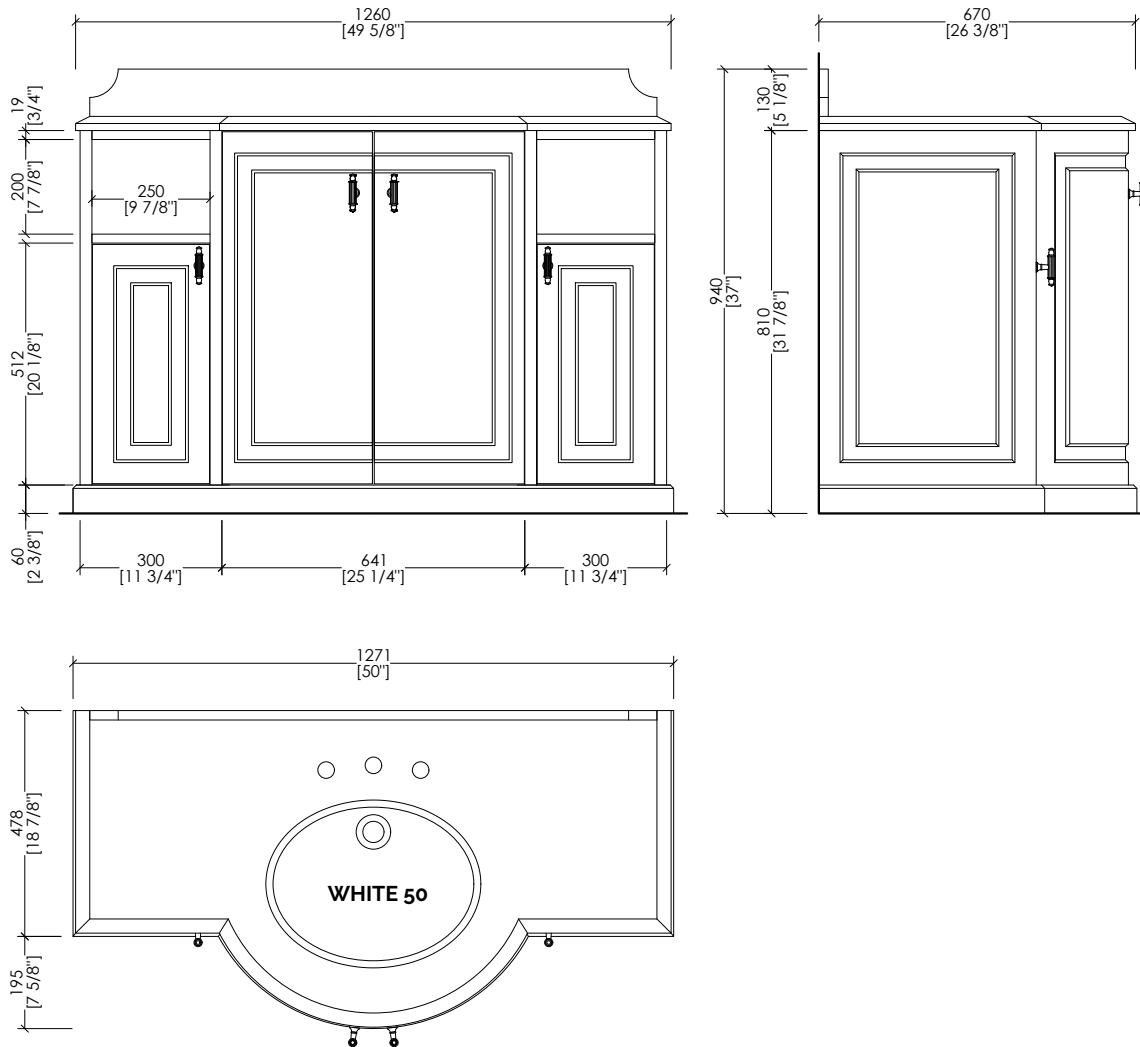

Devon&Devon

KENT

design Ufficio Stile

updated 03|2025

> MOBILE:
MATERIALE > legno laccato
FINITURA: deep black | warm grey | offwhite | dark grey | cream | pure white
> TOP:
MATERIALE > marmo
FINITURA: Bianco Carrara | Nero Marquina | Nero Assoluto | Calacatta Borghini
> LAVABI SOTTO-PIANO COMPATIBILI:
WHITE 50
> DIMENSIONE IMBALLO: mm 1400x850x1020H
> PESO TOT: 107 Kg

N.B. Tutte le misure sono in millimetri/pollici. Questo disegno è di proprietà Devon&Devon.
Non può essere riprodotto o trasmesso a terzi senza autorizzazione.

> VANITY UNIT:
MATERIAL > lacquered wood
FINISH: deep black | warm grey | offwhite | dark grey | cream | pure white
> TOP:
MATERIAL > marble
FINISH: Bianco Carrara | Nero Marquina | Nero Assoluto | Calacatta Borghini
> UNDER COUNTERTOP BASINS COMPATIBLE:
WHITE 50
> PACKAGING SIZE: inch 55 1/8" x 33 1/2" x 40 1/8" H
> WEIGHT: 236 Lbs

N.B. All measurements are in millimetres/inch. This drawing is property of Devon&Devon.
It may not be reproduced or transmitted to third parties without authorization.

Devon&Devon

KENT

design Ufficio Stile

* MISURE CON SIFONE 325/321

△ PREDISPOSIZIONE PER ADDUZIONE ACQUA

□ PREDISPOSIZIONE PER SIFONE

* MEASUREMENTS WITH 325/321 S/BOTTLE-TRAP

△ POSITION FOR WATER INLET

□ POSITION FOR SIPHON

updated 03|2025

> MOBILE:
 MATERIALE > legno laccato
 FINITURA: deep black | warm grey | offwhite | dark grey | cream | pure white
 > TOP:
 MATERIALE > marmo
 FINITURA: Bianco Carrara | Nero Marquina | Nero Assoluto | Calacatta Borghini
 > LAVABI SOTTO-PIANO COMPATIBILI:
 WHITE 50
 > DIMENSIONE IMBALLO: mm 1400x850x1020H
 > PESO: 107 Kg