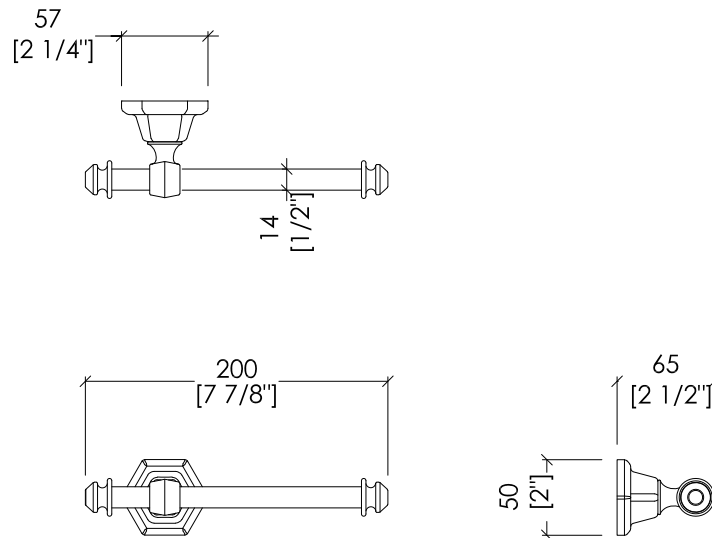

Devon&Devon

JUBILEE

updating 01|2021

JB111CR; JB111OT; JB111NK

> PORTA ROTOLO
> MATERIALE: ottone
> FINITURA: cromo | oro chiaro | nickel lucido
> TOLLERANZA: $\pm 2\%$

N.B. Tutte le misure sono in millimetri/pollici. Questo disegno è di proprietà Devon&Devon. Non può essere riprodotto o trasmesso a terzi senza autorizzazione.

> TOILET ROLL HOLDER
> MATERIAL: brass
> FINISH: chrome | light gold | polished nickel
> TOLLERANCE: $\pm 2\%$

N.B. All measurements are in millimetres/inches. This drawing is property of Devon&Devon. It may not be reproduced or transmitted to third parties without authorization.