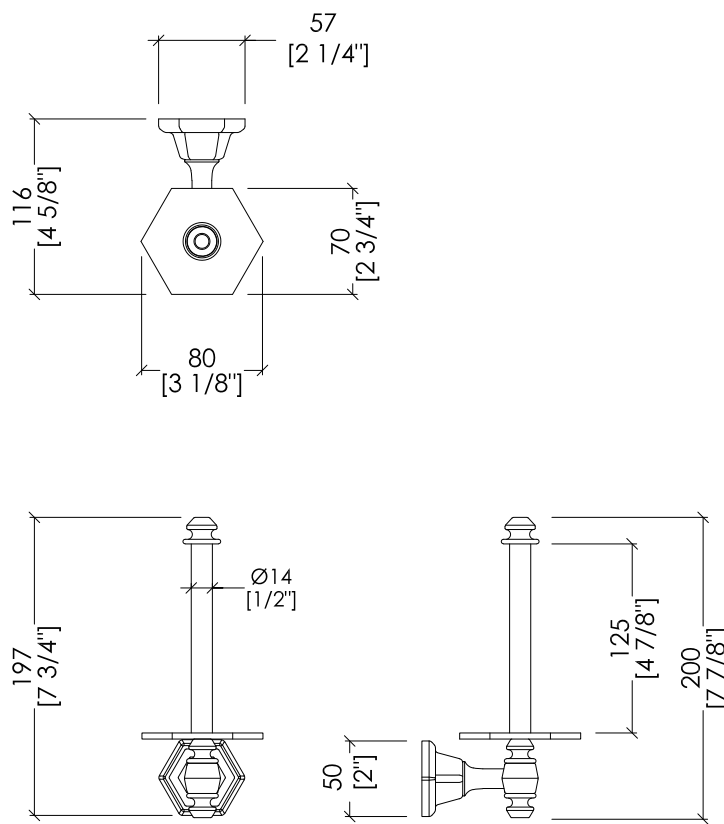

Devon&Devon

JUBILEE

updating 01|2021

JB111CR/PS; JB111OT/PS; JB111NK/PS

- > PORTA ROTOLO DI SCORTA
- > MATERIALE: ottone
- > FINITURA: cromo | oro chiaro | nickel lucido
- > TOLLERANZA: ± 2 %

N.B. Tutte le misure sono in millimetri/pollici. Questo disegno è di proprietà Devon&Devon. Non può essere riprodotto o trasmesso a terzi senza autorizzazione.

- > SPARE TOILET ROLL HOLDER
- > MATERIAL: brass
- > FINISH: chrome | light gold | polished nickel
- > TOLLERANCE: ± 2 %

N.B. All measurements are in millimetres/inches. This drawing is property of Devon&Devon. It may not be reproduced or transmitted to third parties without authorization.