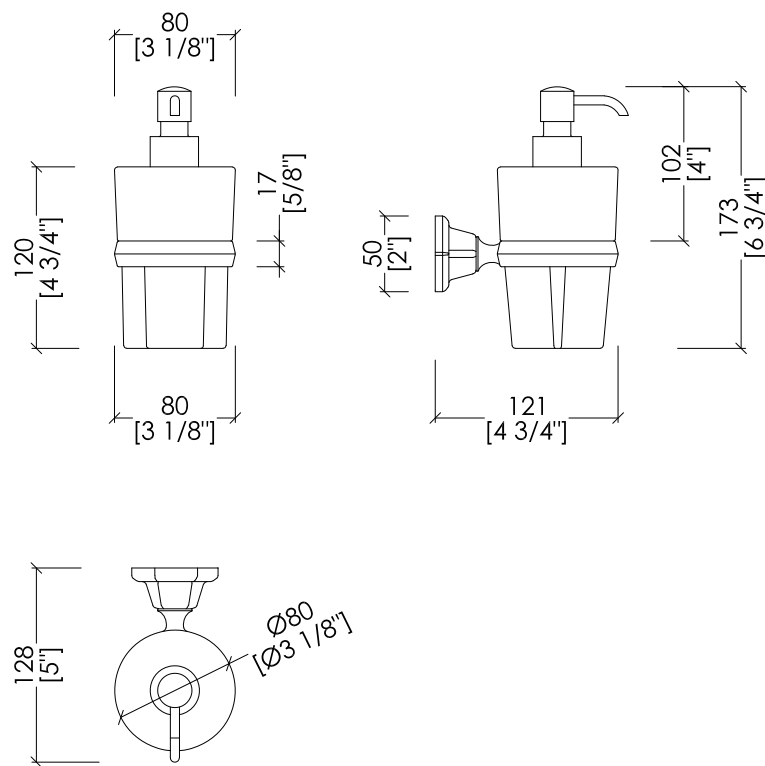

Devon&Devon

JUBILEE

updating 01|2021

JB130CR; JB130OT; JB130NK

> DISPENSER PORTA SAPONE
> MATERIALE: ottone | ceramica
> FINITURA: cromo | bianca, oro chiaro | bianca, nickel lucido | bianca
> TOLLERANZA: ± 2 %

N.B. Tutte le misure sono in millimetri/pollici. Questo disegno è di proprietà Devon&Devon. Non può essere riprodotto o trasmesso a terzi senza autorizzazione.

> WALL-MOUNTED SOAP DISPENSER
> MATERIAL: brass | ceramic
> FINISH: chrome | white, light gold | white, polished nickel | white
> TOLLERANCE: ± 2 %

N.B. All measurements are in millimetres/inches. This drawing is property of Devon&Devon. It may not be reproduced or transmitted to third parties without authorization.