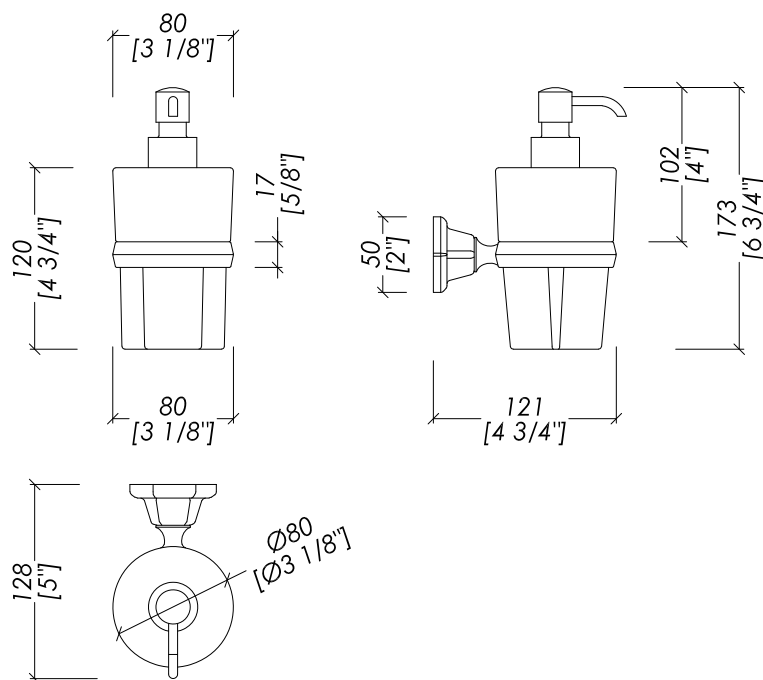

Devon&Devon

JUBILEE

updating 01|2020

JB130CR; JB130OT; JB130NK

- > MODELLO: DISPENSER PORTA SAPONE
- > MATERIALE > ottone e ceramica
- > FINITURA: cromo - bianca | oro chiaro - bianca | nickel lucido - bianca
- > TOLLERANZA: $\pm 2\%$
- > DIMENSIONE IMBALLO:
- > PESO:

N.B. Tutte le misure sono in millimetri/pollici. Questo disegno è di proprietà Devon&Devon. Non può essere riprodotto o trasmesso a terzi senza autorizzazione.

- > MODEL: WALL-MOUNTED SOAP DISPENSER
- > MATERIAL > brass and ceramic
- > FINISH: chrome - white | light gold - white | polished nickel - white
- > TOLERANCE: $\pm 2\%$
- > PACKAGING:
- > WEIGHT:

N.B. All measurements are in millimetres/inch. This drawing is property of Devon&Devon. It may not be reproduced or transmitted to third parties without authorization.