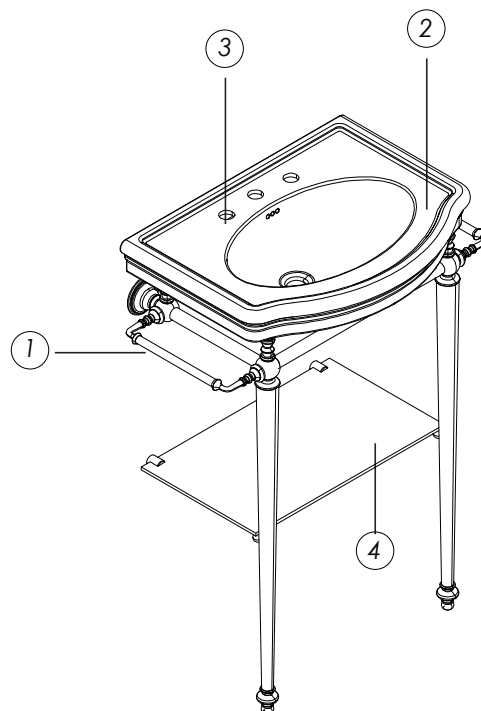

► JOLIE CONSOLE

SCHEDA D'ORDINE - ORDER FORM - BESTELLFORMULAR - FICHE DE COMMANDE - FICHA DE PEDIDO - КАРТА ЗАКАЗА

① STRUTTURA METALLICA DI SOSTEGNO

Metallic legs - Metallbeinen - Jambes métalliques - Patas metálicas - Металлическими ножками

- ☐ **CROMO**
  Chrome - Chrom - Chrome - Cromo - Хром
- ☐ **ORO CHIARO**
  Light Gold - Hellgold - Or clair - Oro claro - Светлое золото
- ☐ **NICKEL LUCIDO**
  Polished nickel - Poliernickel - Nickel poli - Níquel lucido - Никель блестящий
- ☐ **BRONZO**
  Bronze - Bronze - Bronze - Bronce - Бронза

■ .....

② LAVAMANO

Basin - Waschbecken - Lavabo - Lavabo - Раковина

- ☐ **NEW ETOILE**

③ FORI

Holes - Loch - Trous - Huecos - Отверстиями

- ☐ **1**
- ☐ **3**

④ MENSOLA PORTAOGGETTI IN VETRO

Glass Shelf - Glas Oder Rauchglas - Étagère porte-objets en verre - Superficie porta objetos de cristal - Полка для принадлежностей из стекла

- ☐ **TRASPARENTE EXTRA CHIARO (STANDARD)**
  extra clear glass - extra transparenter glasablage - verre transparent extra-clair - vidrio transparente extra-claro - по лкой из про зрачного стекла

■ .....

PERSONALIZZAZIONE DI DIMENSIONE e COLORE DISPONIBILE SU RICHIESTA;
CUSTOMIZATION OF DIMENSIONS AND COLOURS ARE AVAILABLE ON REQUEST
DER O.G. ARTIKEL KANN IN VERSCHIEDENEN AUSFÜHRUNGEN UND SPEZIALANFERTIGUNGEN HERGESTELLT WERDEN: WIE FARBE, GRÖSSE
PERSONNALISATION DE LA TAILLE ET LA COULEUR DISPONIBLES SUR DEMANDE
MEDIDA Y COLOR PERSONALIZADO BAJO PEDIDO
ПОД ЗАПРОС ВОЗМОЖНО ИЗМЕНИТЬ: РАЗМЕР ИЛИ ЦВЕТ ИЛИ