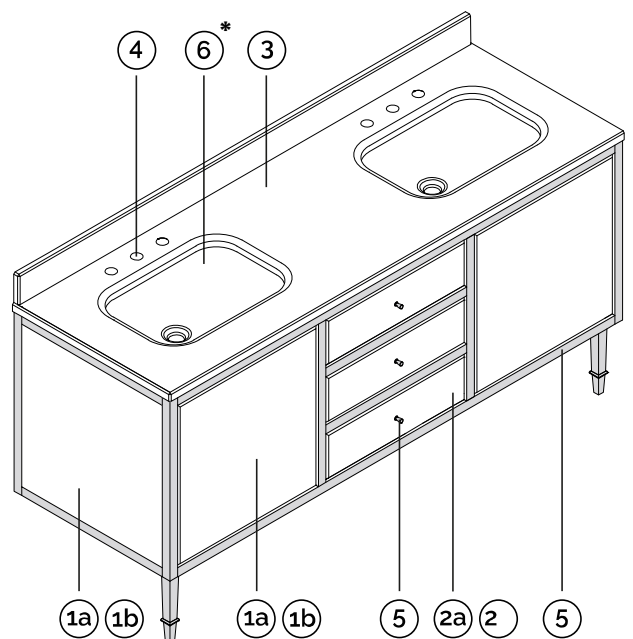

1. ☐ MARMO PROTETTO CON IMPREGNANTE
   Marble with a protective finish - Der marmor ist mit einer schutzschicht behandelt - Marbre protégé par traitement hydrofuge - Mármol protegido con impregnador - Мрамор с пропиткой
   ☐ MARMO NON PROTETTO CON IMPREGNANTE
   Marble without a protective finish - Der marmor ist nicht mit einer schutzschicht behandelt - Marbre non protégé par traitement hydrofuge - Mármol no protegido con impregnador - Мрамор без пропитки

1. ☐ MARMO NERO MARQUINHA
   Black Marquina marble - Marquina Marmorplatte - Marbre Noir Marquina - Mármol Negro Marquina - Мрамора Nero Marquina
   ☐ MARMO BIANCO CARRARA
   White Carrara marble - Weisser Carrara Marmorplatte - Marbre Blanc de Carrare - Mármol Blanco de Carrara - Мрамора Bianco Carrara

☐ .....

4 FORI

Holes - Loch - Trous - Huecos - Отверстиями

1. ☐ 0   ☐ 1   ☐ 2   ☐ 3

5 FINITURE IN METALLO

Metal finish - Metallelementen - Finitions en metal - Acabados de metal - Металлической отделкой

1. ☐ CROMO
   Chrome - Chrom - Chrome - Cromo - Хром
   ☐ ORO CHIARO
   Light Gold - Hellgold - Or clair - Oro claro - Светлое золото
   ☐ NICKEL LUCIDO
   Polished nickel - Polernickel - Nickel poli - Niquel lucido - Никель блестящий

☐ .....

6 VASCHETTE ABBINABILI

Matching washbasins - Kombinierbaren Wannen - Vasques combinables
Cubetas combinables - Совместимые умывальники

SWINDON *

1. ☐ Bianco - White - Weiss - Blanc - Blanco - Белая
   ☐ Nero - Black - Schwarz - Noir - Negro - Черная

1. ☐ BABYLON CERAMIC
   ☐ WHITE 50
   ☐ WHITE 56

PERSONALIZZAZIONE DI DIMENSIONE, COLORE e MARMO DISPONIBILE SU RICHIESTA:

CUSTOMIZATION OF DIMENSIONS, COLOURS AND MARBLES ARE AVAILABLE ON REQUEST
ARTIKEL KANN IN VERSCHIEDENEN AUSFÜHRUNGEN UND SPEZIALANFERTIGUNGEN HERGESTELLT WERDEN; WIE FARBE, GRÖSSE, MARMORSORTEN
PERSONNALISATION DE LA TAILLE, LA COULEUR ET MARBRE DISPONIBLES SUR DEMANDE
MEDIDA, COLOR Y MÁRMOL PERSONALIZADO BAJO PEDIDO
ПОД ЗАПРОС ВОЗМОЖНО ИЗМЕНИТЬ: РАЗМЕР, ЦВЕТ ИЛИ МРАМОР