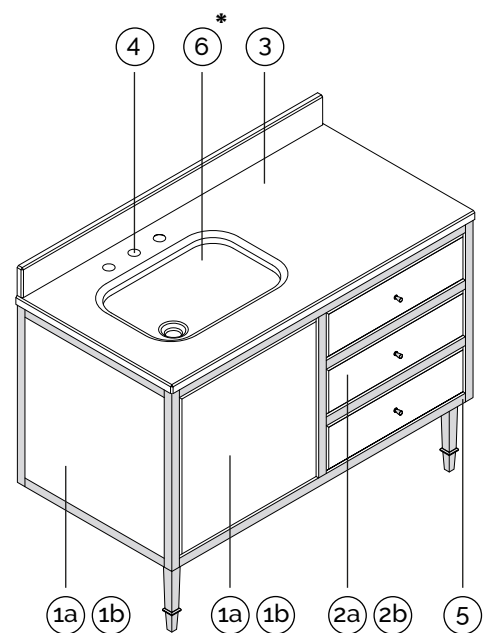

1. ☐ MARMO NERO MARQUINHA
   Black Marquina marble - Marquina Marmorplatte - Marbre Noir Marquina - Mármol Negro Marquina - Мрамора Nero Marquina
   ☐ MARMO BIANCO CARRARA
   White Carrara marble - Weisser Carrara Marmorplatte - Marbre Blanc de Carrare - Mármol Blanco de Carrara - Мрамора Bianco Carrara

☐ .....

4) FORI

Holes - Loch - Trous - Huecos - Отверстиями

1. ☐ 0   ☐ 1   ☐ 2   ☐ 3

5) FINITURE IN METALLO

Metal finish - Metallelementen - Finitions en metal - Acabados de metal - Металлической отделкой

1. ☐ CROMO
   Chrome - Chrom - Chrome - Cromo - Хром
   ☐ ORO CHIARO
   Light Gold - Hellgold - Or clair - Oro claro - Светлое золото
   ☐ NICKEL LUCIDO
   Polished nickel - Poliernickel - Nickel poli - Niquel lucido - Никель блестящий
   ☐ .....

6) VASCHETTE ABBINABILI

Matching washbasins - Kombinierbaren Wannen - Vasques combinables
Cubetas combinables - Совместимые умывальники

SWINDON *

1. ☐ Bianco - White - Weiss - Blanc - Blanco - Белая
   ☐ Nero - Black - Schwarz - Noir - Negro - Черная

BABYLON

1. ☐ Cromo - Chrome - Chrom - Chrome
   Cromo - Хром
   ☐ Oro chiaro - Light Gold - Hellgold - Or clair
   Oro claro - Светлое золото
   ☐ Nickel lucido - Polished nickel - Poliernickel - Nickel poli
   Niquel lucido - Никель блестящий

1. ☐ BABYLON CERAMIC
   ☐ WHITE 50
   ☐ WHITE 56

PERSONALIZZAZIONE DI DIMENSIONE, COLORE e MARMO DISPONIBILE SU RICHIESTA:

CUSTOMIZATION OF DIMENSIONS, COLOURS AND MARBLES ARE AVAILABLE ON REQUEST
ARTIKEL KANN IN VERSCHIEDENEN AUSFÜHRUNGEN UND SPEZIALANFERTIGUNGEN HERGESTELLT WERDEN; WIE FARBE, GRÖSSE, MARMORSORTEN
PERSONNALISATION DE LA TAILLE, LA COULEUR ET MARBRE DISPONIBLES SUR DEMANDE
MEDIDA, COLOR Y MÁRMOL PERSONALIZADO BAJO PEDIDO
ПОД ЗАПРОС ВОЗМОЖНО ИЗМЕНИТЬ: РАЗМЕР, ЦВЕТ ИЛИ МРАМОР