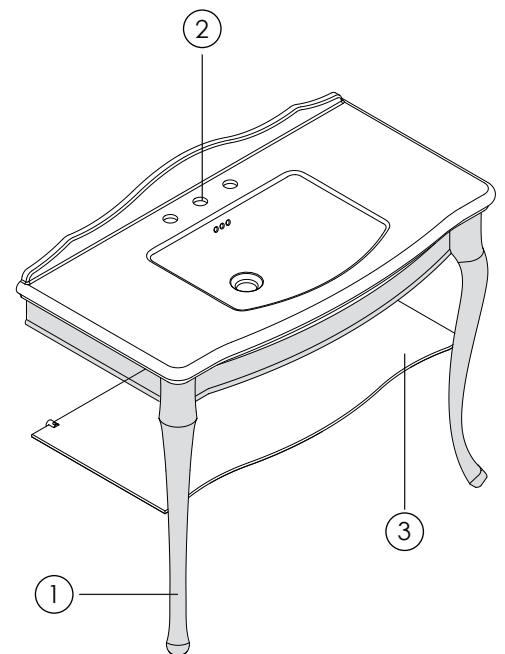

► JACQUELINE CERAMIC

SCHEDA D'ORDINE - ORDER FORM - BESTELLFORMULAR - FICHE DE COMMANDE - FICHA DE PEDIDO - КАРТА ЗАКАЗА

① PIANO E LAVABO IN CERAMICA BIANCA | FORI

white ceramic countertop and basin | holes - platte und waschbecken aus weisser keramik | loch - plan et vasque en céramique blanche | trous - encimera y lavabo de cerámica blanca | huecos - плоскость и раковина из белой керамики | отверстиями

☐ 1

☐ 3

② STRUTTURA METALLICA DI SOSTEGNO

Metallic legs - Metallbeinen - Jambes métalliques - Patas metálicas - Металлическими ножками

☐ **CROMO**

Chrome - Chrom - Chrome - Cromo - Хром

☐ **ORO CHIARO**

Light Gold - Hellgold - Or clair - Oro claro - Светлое золото

☐ **NICKEL LUCIDO**

Polished nickel - Poliernickel - Nickel poli - Níquel lucido - Никель блестящий

☐ .....

③ MENSOLA PORTAOGGETTI IN VETRO

Glass Shelf - Glas Oder Rauchglas - Étagère porte-objets en verre - Superficie porta objetos de cristal - Полка для принадлежностей из стекла

☐ **TRASPARENTE EXTRA CHIARO (STANDARD)**

extra clear glass - extra transparenter glasablage - verre transparent extra-clair - vidrio transparente extra-claro - по лкой из про зрачного стекла

☐ **FUMÉ (STANDARD)**

Smoked glass - Rauchglas - Fumé - Нито - Стекло тонированное

☐ .....

PERSONALIZZAZIONE DI COLORE DISPONIBILE SU RICHIESTA;

CUSTOMIZATION COLOURS IS AVAILABLE ON REQUEST

DER O.G. ARTIKEL KANN IN VERSCHIEDENEN AUSFÜHRUNGEN UND SPEZIALANFERTIGUNGEN HERGESTELLT WERDEN; WIE FARBE

PERSONNALISATION DE LA COULEUR DISPONIBLES SUR DEMANDE

COLOR PERSONALIZADO BAJO PEDIDO

ПОД ЗАПРОС ВОЗМОЖНО ИЗМЕНИТЬ: ЦВЕТ

update - June 2020