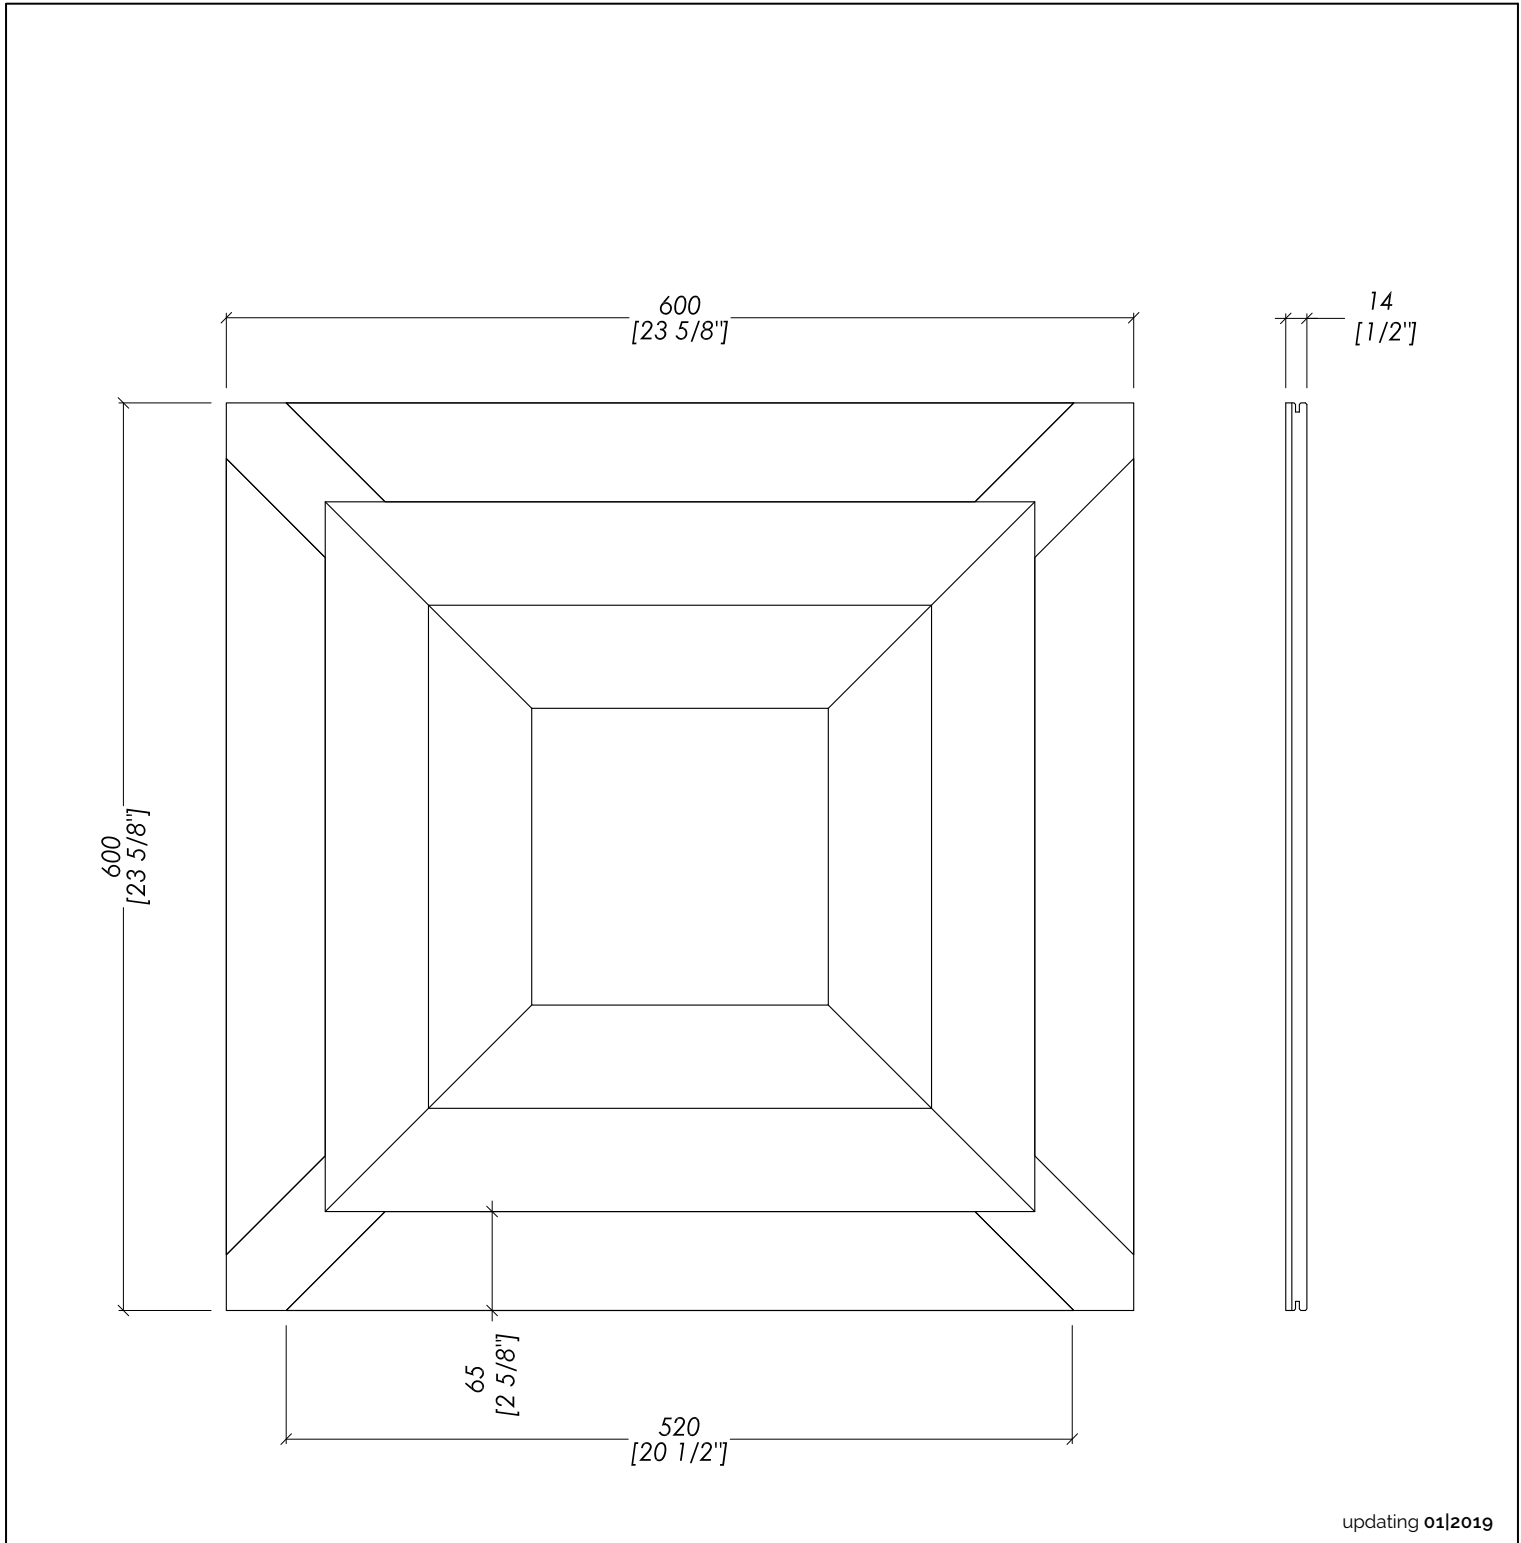

Devon&Devon

INTARSIA

updating 01|2019

DDUS12 RC WE

- > PAVIMENTO IN LEGNO
- > MATERIALE > rovere | wengé | betulla
- FINITURA: light
- > TOLLERANZA:
- LUNGHEZZA, LARGHEZZA: $\pm 0,4 \%$
- SPESSORE: $\pm 0,3 \%$
- > DIMENSIONE IMBALLO: mm 630x610x75 H - 4 pz.
- > PESO TOTALE: 16 Kg

N.B. Tutte le misure sono in millimetri/pollici. Questo disegno è di proprietà Devon&Devon. Non può essere riprodotto o trasmesso a terzi senza autorizzazione.

- > WOOD FLOORING
- > MATERIAL > oak | wengé | birch
- FINISH: light
- > TOLERANCE:
- LENGHT, WIDTH: $\pm 0,4 \%$
- THICKNESS: $\pm 0,3 \%$
- > PACKAGING SIZE: inch 24 3/4"x24"x3" H - 4 pcs.
- > WEIGHT: 35,3 Lbs

N.B. All measurements are in millimetres/inch. This drawing is property of Devon&Devon. It may not be reproduced or trasmitted to third parties without authorization.