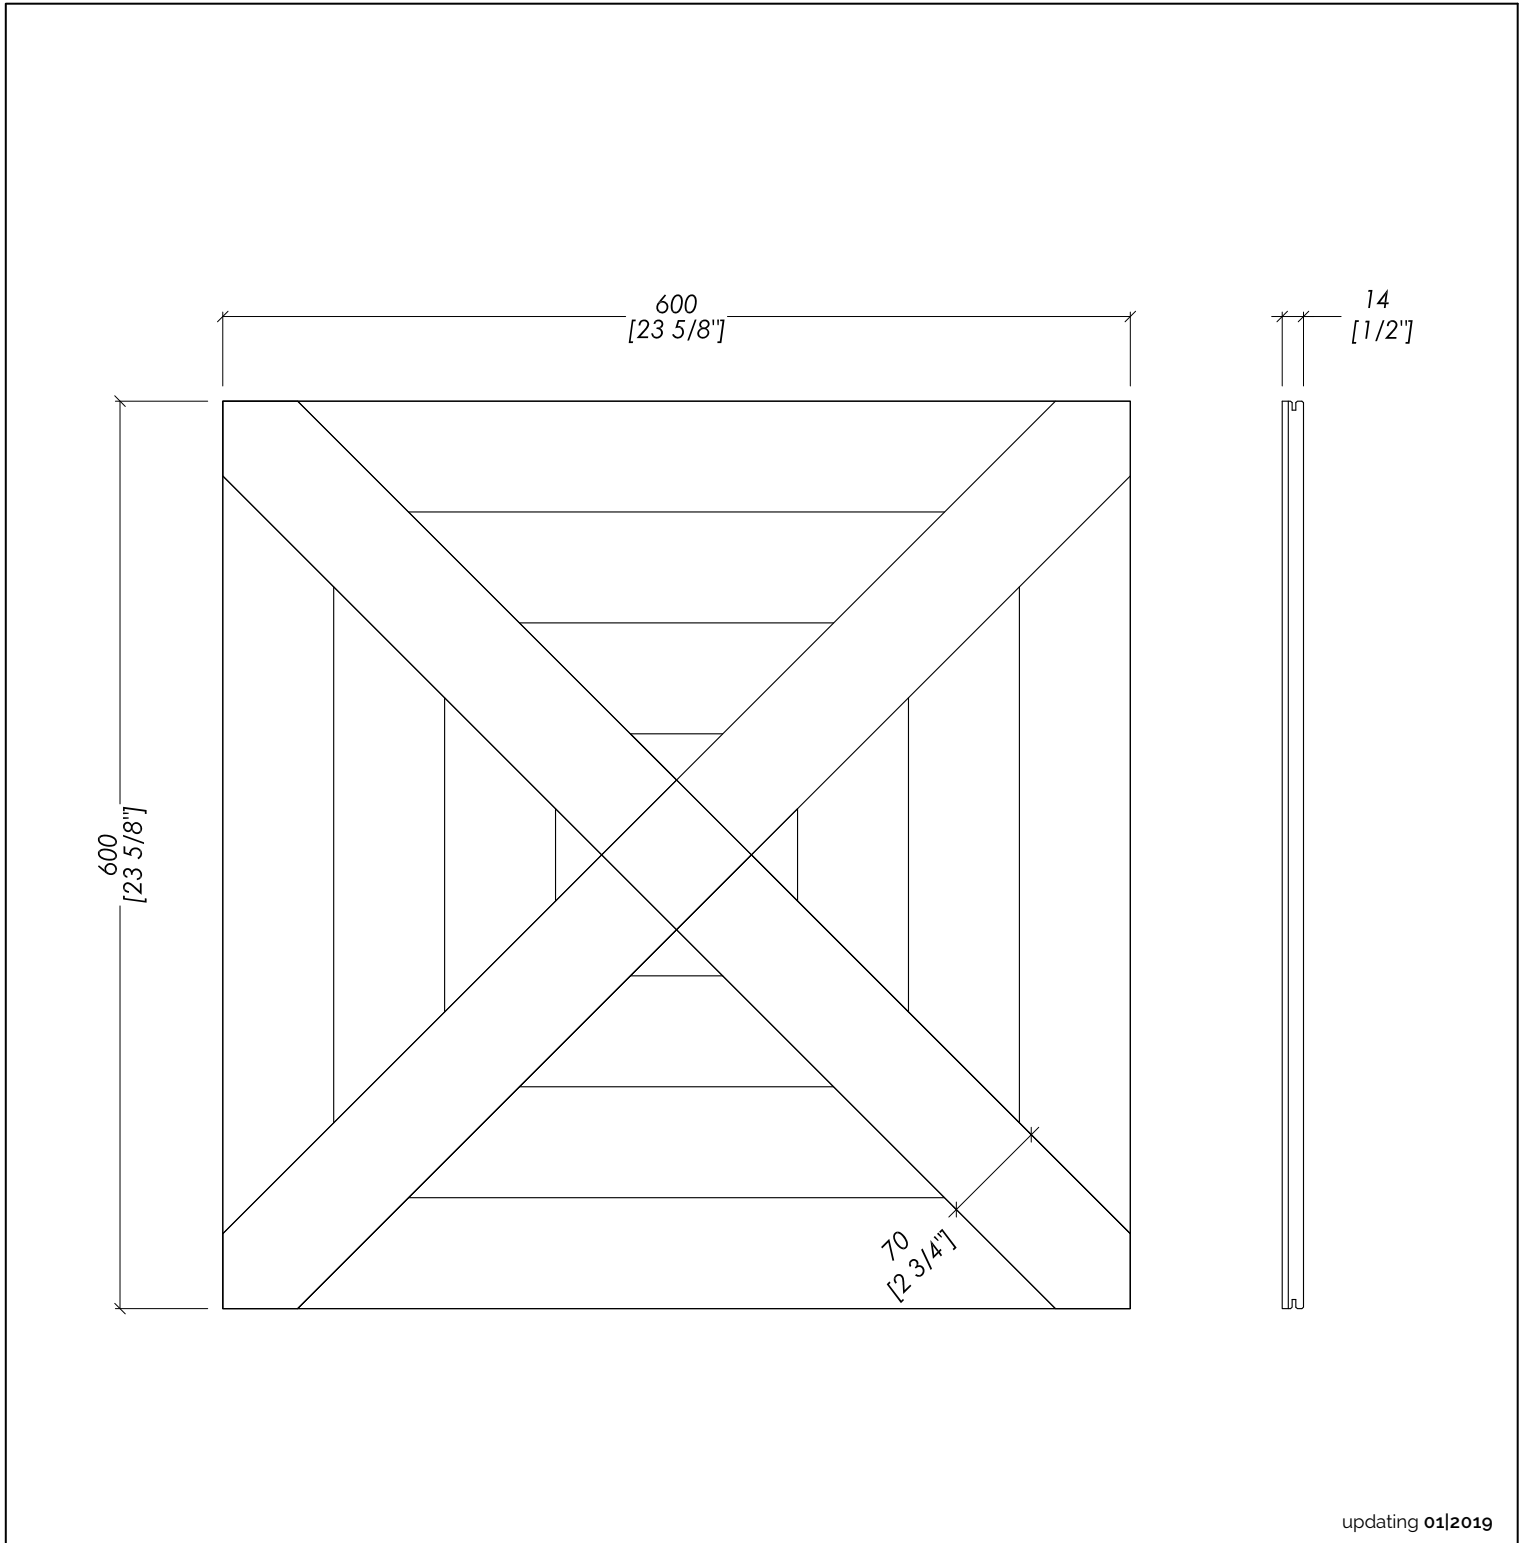

Devon&Devon

INTARSIA

DDLGT58 RC WE

- > PAVIMENTO IN LEGNO
- > MATERIALE > rovere | wengé | betulla
- FINITURA: light
- > TOLLERANZA:
- LUNGHEZZA, LARGHEZZA: $\pm 0,4 \%$
- SPESSORE: $\pm 0,3 \%$
- > DIMENSIONE IMBALLO: mm 630x610x75 H - 4 pz.
- > PESO TOTALE: 16 Kg

N.B. Tutte le misure sono in millimetri/pollici. Questo disegno è di proprietà Devon&Devon. Non può essere riprodotto o trasmesso a terzi senza autorizzazione.

- > WOOD FLOORING
- > MATERIAL > oak | wengé | birch
- FINISH: light
- > TOLERANCE:
- LENGHT, WIDTH: $\pm 0,4 \%$
- THICKNESS: $\pm 0,3 \%$
- > PACKAGING SIZE: inch 24 3/4"x24"x3" H - 4 pcs.
- > WEIGHT: 35,3 Lbs

N.B. All measurements are in millimetres/inch. This drawing is property of Devon&Devon. It may not be reproduced or trasmitted to third parties without authorization.