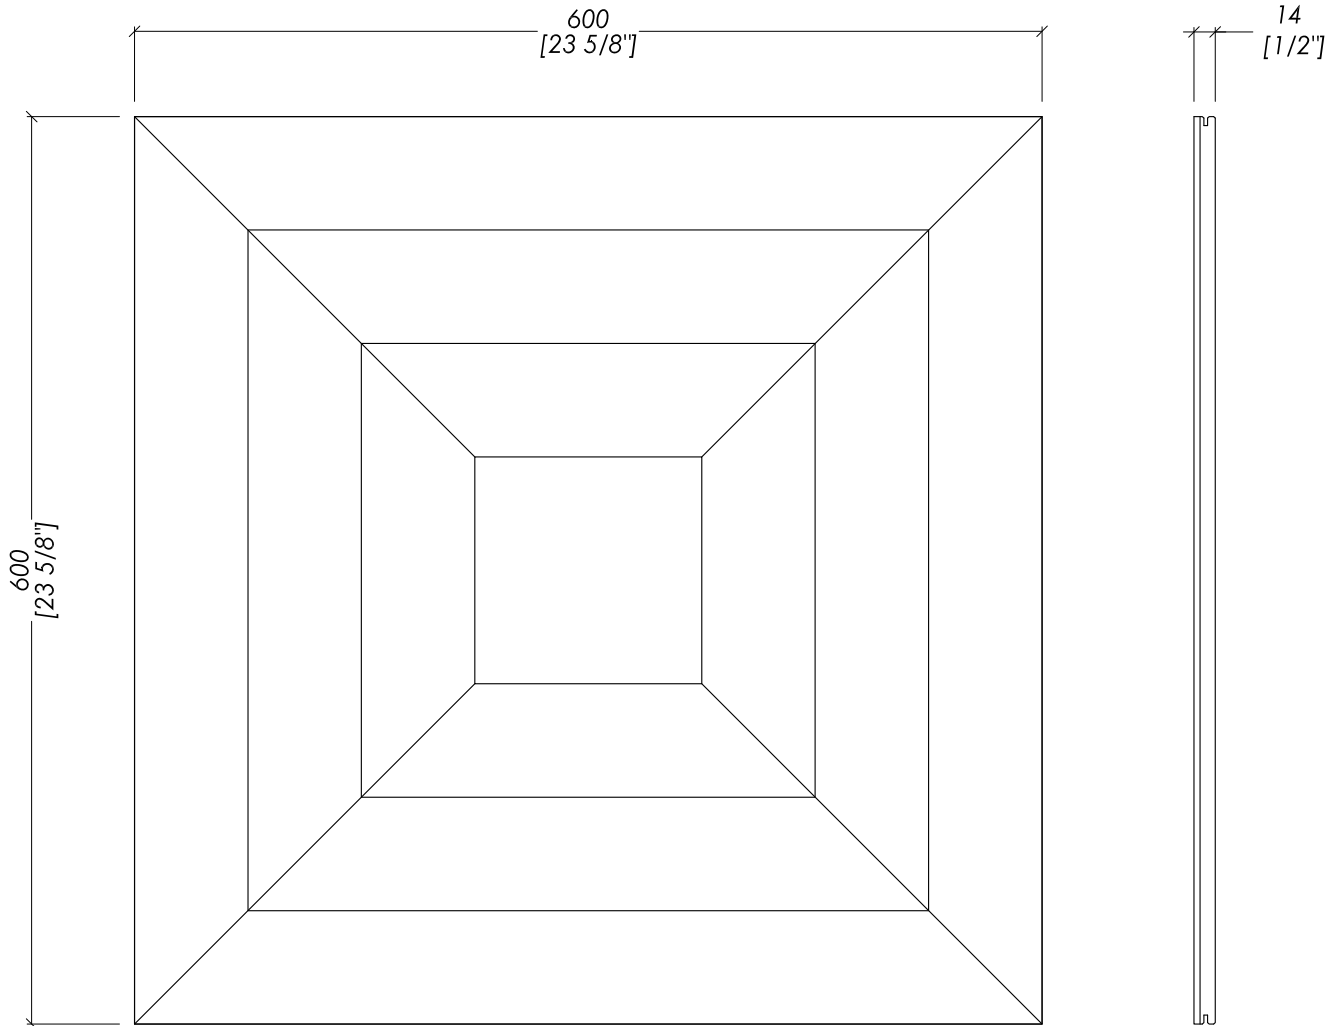

Devon&Devon

INTARSIA

updating 01|2019

DDFZ66RC; DDFZ66WH; DDFZ66OLD; DDFZ66NAVY; DDFZ66BL; DDFZ66GREY

► PAVIMENTO IN LEGNO

► MATERIALE ► rovere | betulla

FINITURA: light | white | old | navy | black | grey

► TOLLERANZA:

LUNGHEZZA, LARGHEZZA: ± 0,4 %

SPESSORE: ± 0,3 %

► DIMENSIONE IMBALLO: mm 630x610x75 H - 4 pz.

► PESO TOTALE: 16 Kg

► WOOD FLORING

► MATERIAL ► oak | birch

FINISH: light | white | old | navy | black | grey

► TOLERANCE:

LENGHT, WIDTH: ± 0,4 %

THICKNESS: ± 0,3 %

► PACKAGING SIZE: inch 24 3/4"x24"x3" H - 4 pcs.

► WEIGHT: 35,3 Lbs

N.B. Tutte le misure sono in millimetri/pollici. Questo disegno è di proprietà Devon&Devon.
Non può essere riprodotto o trasmesso a terzi senza autorizzazione.

N.B. All measurements are in millimetres/inch. This drawing is property of Devon&Devon.
It may not be reproduced or transmitted to third parties without authorization.