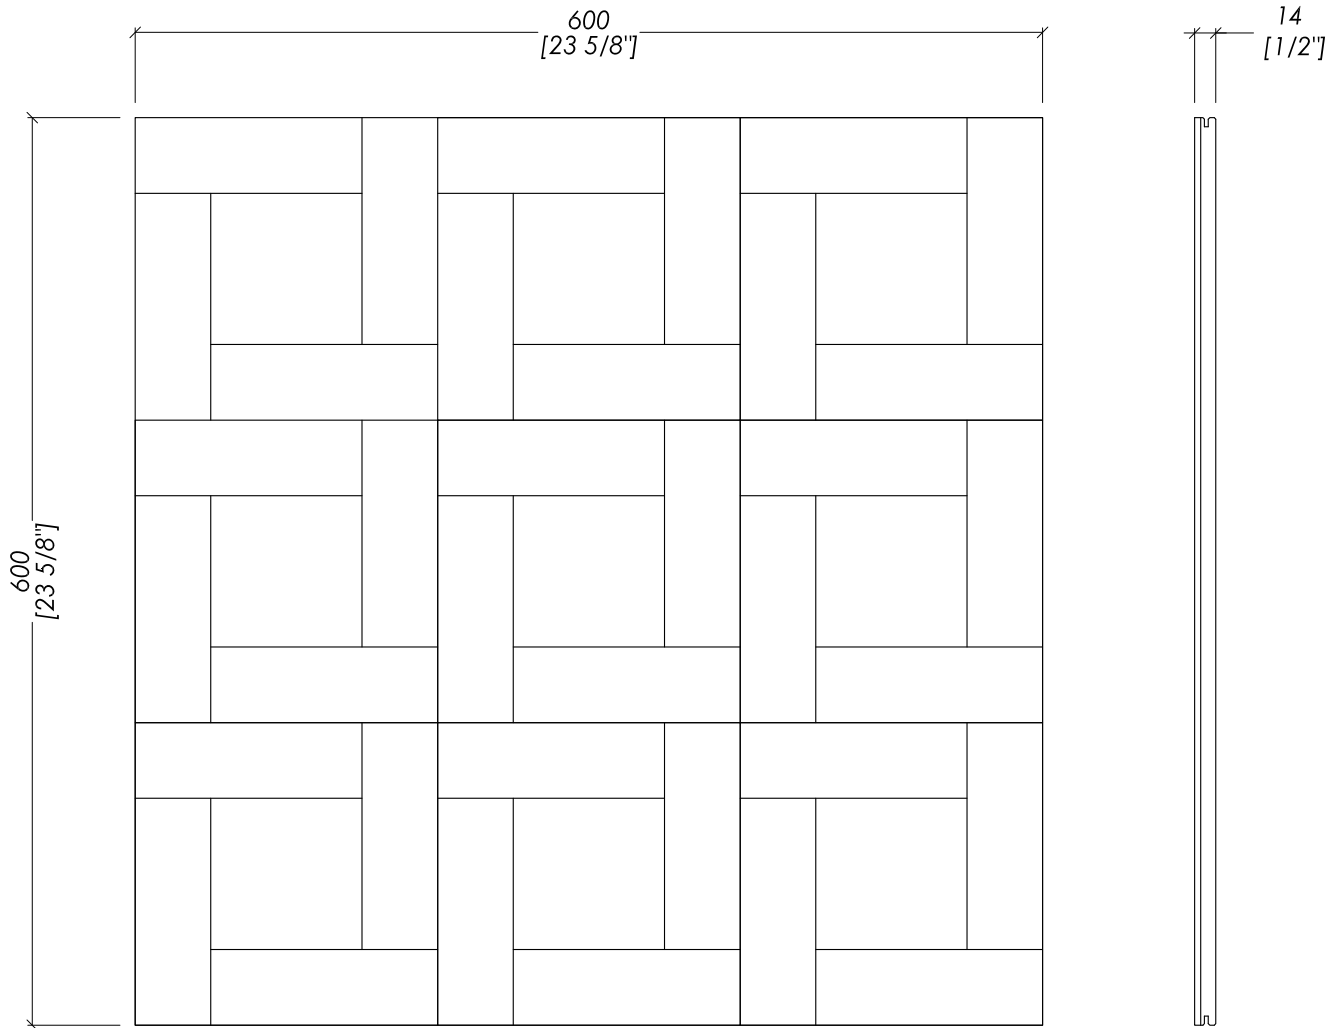

Devon&Devon

INTARSIA

updating 01|2019

DDBZ22RC; DDBZ22WH; DDBZ22OLD; DDBZ22NAVY; DDBZ22BL; DDBZ22GREY

► PAVIMENTO IN LEGNO

► MATERIALE ► rovere | betulla

FINITURA: light | white | old | navy | black | grey

► TOLLERANZA:

LUNGHEZZA, LARGHEZZA: ± 0,4 %

SPESSORE: ± 0,3 %

► DIMENSIONE IMBALLO: mm 630x610x75 H - 4 pz.

► PESO TOTALE: 16 Kg

► WOOD FLORING

► MATERIAL ► oak | birch

FINISH: light | white | old | navy | black | grey

► TOLERANCE:

LENGHT, WIDTH: ± 0,4 %

THICKNESS: ± 0,3 %

► PACKAGING SIZE: inch 24 3/4"x24"x3" H - 4 pcs.

► WEIGHT: 35,3 Lbs

N.B. Tutte le misure sono in millimetri/pollici. Questo disegno è di proprietà Devon&Devon.
Non può essere riprodotto o trasmesso a terzi senza autorizzazione.

N.B. All measurements are in millimetres/inch. This drawing is property of Devon&Devon.
It may not be reproduced or transmitted to third parties without authorization.