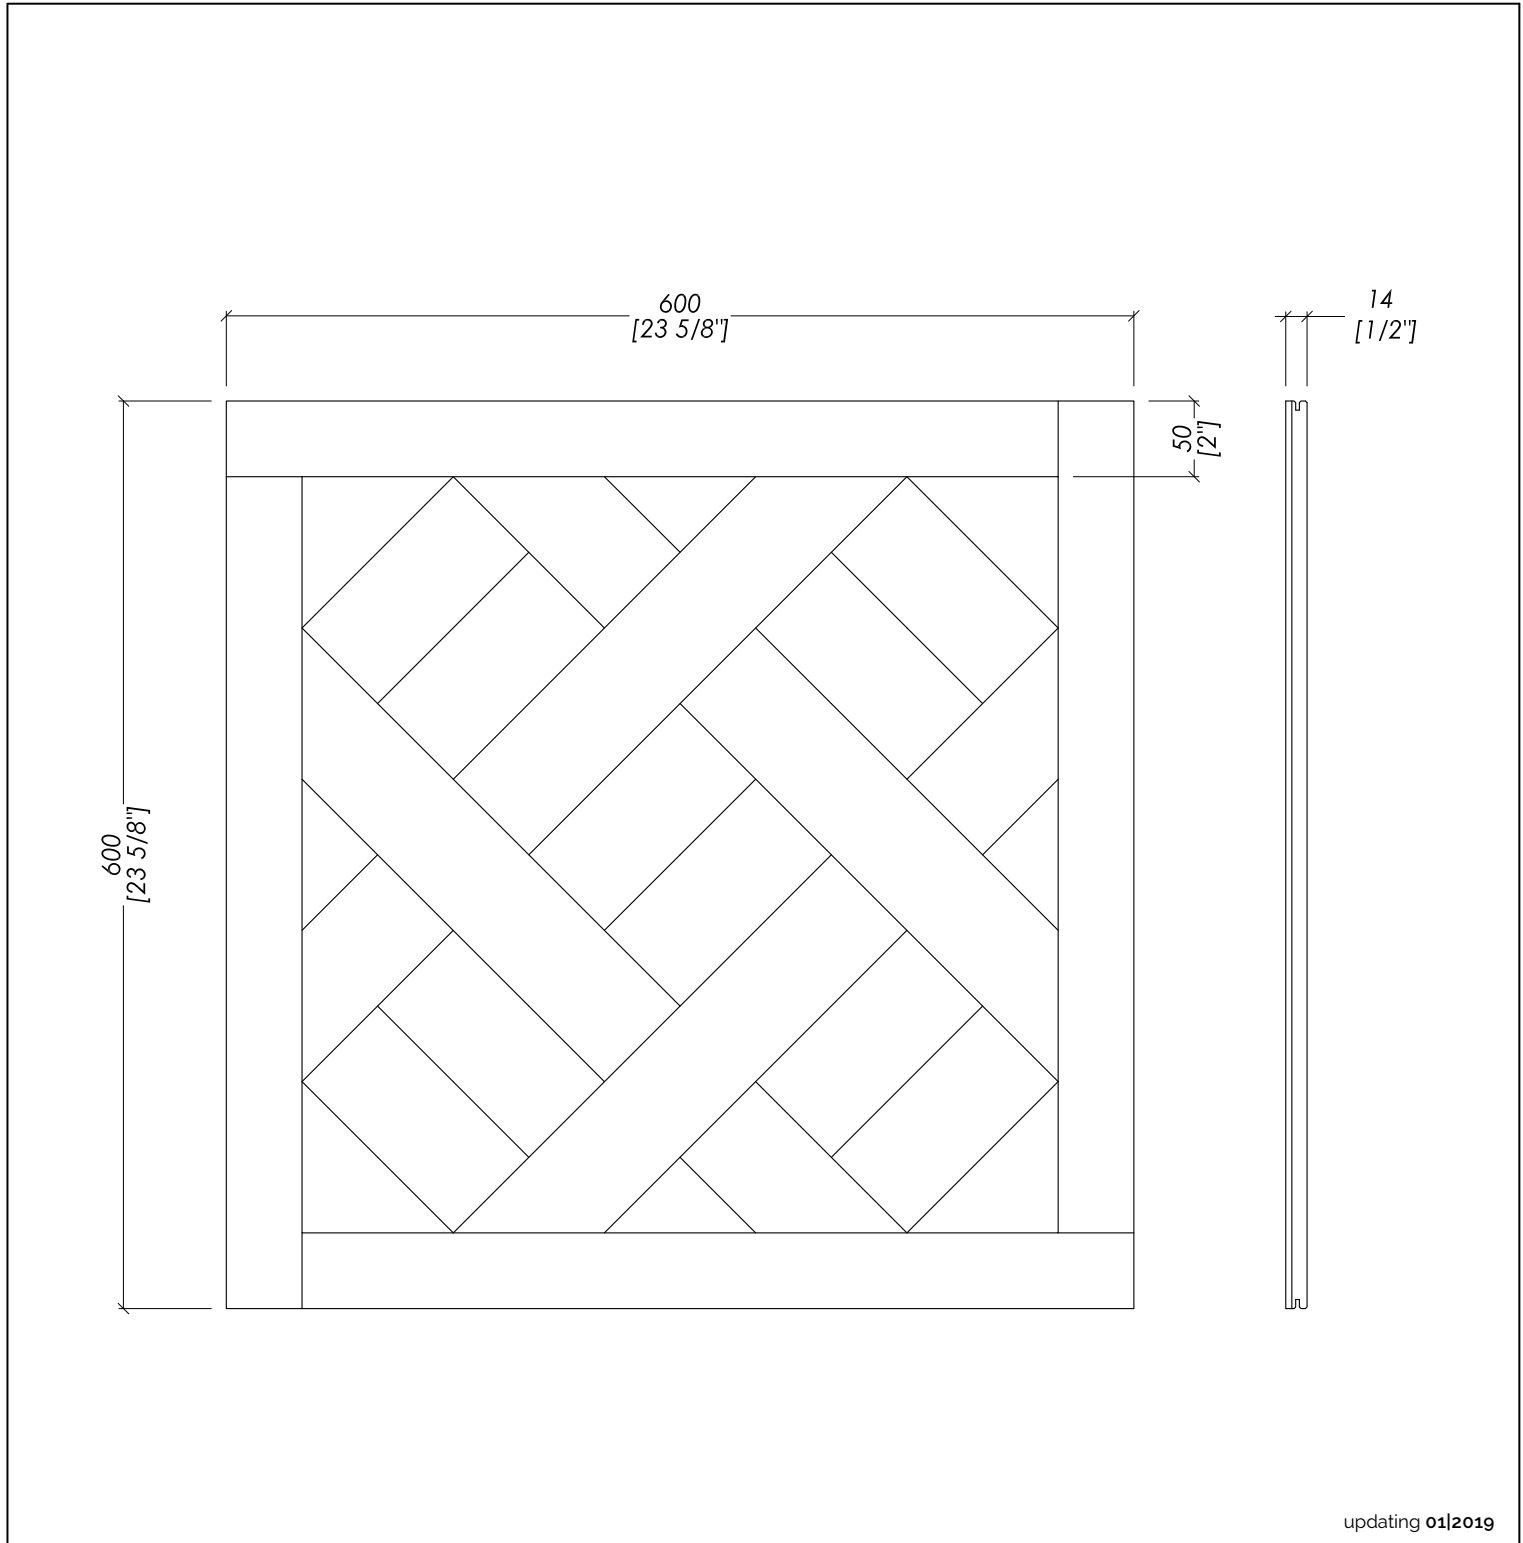

Devon&Devon

INTARSIA

DDEZ56RC; DDEZ56WH; DDEZ56OLD; DDEZ56NAVY; DDEZ56BL; DDEZ56GREY

- PAVIMENTO IN LEGNO
- MATERIALE ► rovere | betulla
- FINITURA: light | white | old | navy | black | grey
- TOLLERANZA:
- LUNGHEZZA, LARGHEZZA: ± 0,4 %
- SPESSORE: ± 0,3 %
- DIMENSIONE IMBALLO: mm 630x610x75 H - 4 pz.
- PESO TOTALE: 16 Kg

N.B. Tutte le misure sono in millimetri/pollici. Questo disegno è di proprietà Devon&Devon. Non può essere riprodotto o trasmesso a terzi senza autorizzazione.

- WOOD FLORING
- MATERIAL ► oak | birch
- FINISH: light | white | old | navy | black | grey
- TOLERANCE:
- LENGHT, WIDTH: ± 0,4 %
- THICKNESS: ± 0,3 %
- PACKAGING SIZE: inch 24 3/4"x24"x3" H - 4 pcs.
- WEIGHT: 35,3 Lbs

N.B. All measurements are in millimetres/inch. This drawing is property of Devon&Devon. It may not be reproduced or trasmitted to third parties without authorization.