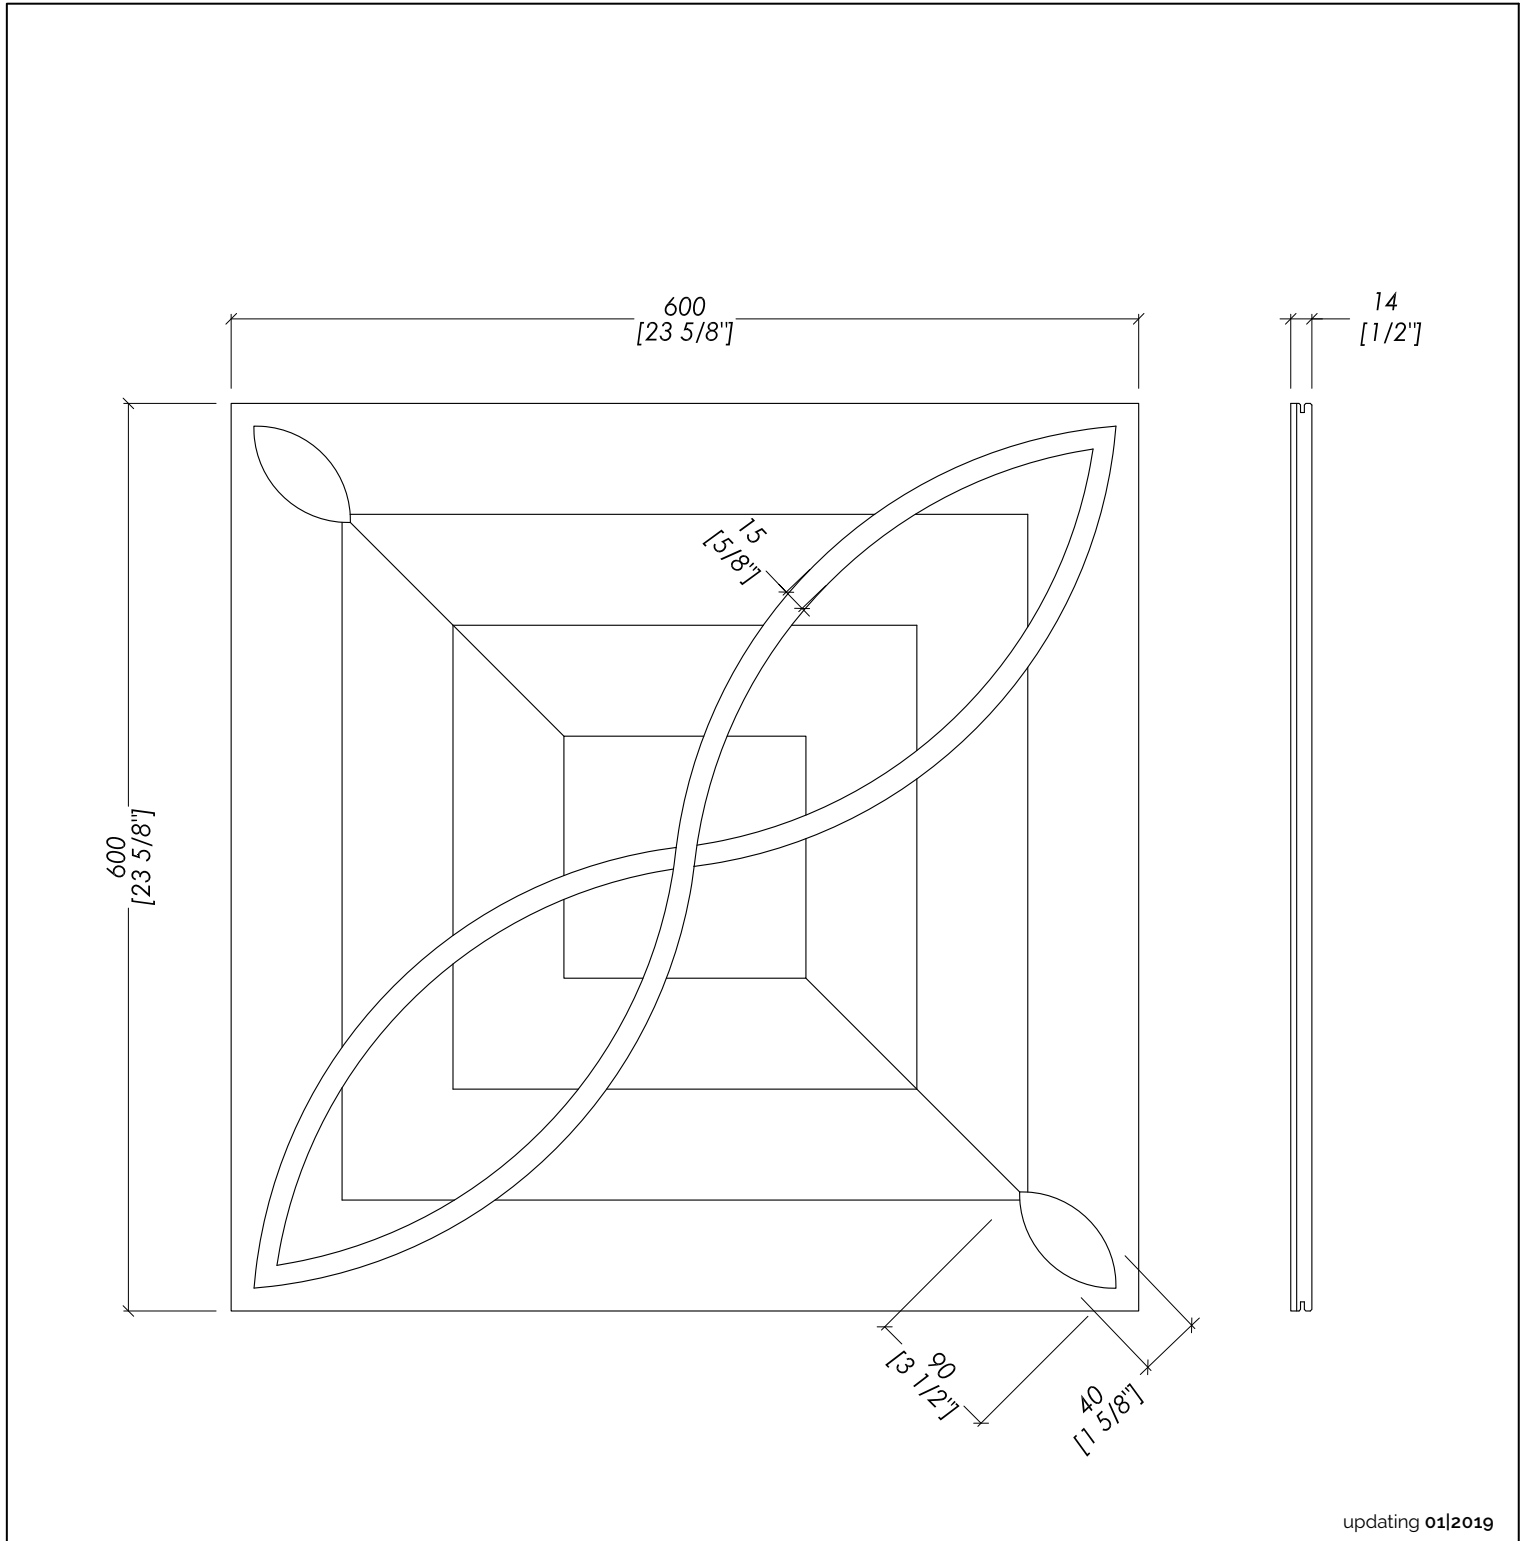

Devon&Devon

INTARSIA

updating 01|2019

DDLLPT59

- > PAVIMENTO IN LEGNO
- > MATERIALE > rovere | wengél betulla
- FINITURA: light
- > TOLLERANZA:
- LUNGHEZZA, LARGHEZZA: $\pm 0,4 \%$
- SPESSORE: $\pm 0,3 \%$
- > DIMENSIONE IMBALLO: mm 630x610x75 H - 4 pz.
- > PESO TOTALE: 16 Kg

N.B. Tutte le misure sono in millimetri/pollici. Questo disegno è di proprietà Devon&Devon.
Non può essere riprodotto o trasmesso a terzi senza autorizzazione.

- > WOOD FLOORING
- > MATERIAL > oak | wengé | birch
- FINISH: light
- > TOLERANCE:
- LENGHT, WIDTH: $\pm 0,4 \%$
- THICKNESS: $\pm 0,3 \%$
- > PACKAGING SIZE: inch 24 3/4"x24"x3" H - 4 pcs.
- > WEIGHT: 35,3 Lbs

N.B. All measurements are in millimetres/inch. This drawing is property of Devon&Devon.
It may not be reproduced or trasmitted to third parties without authorization.