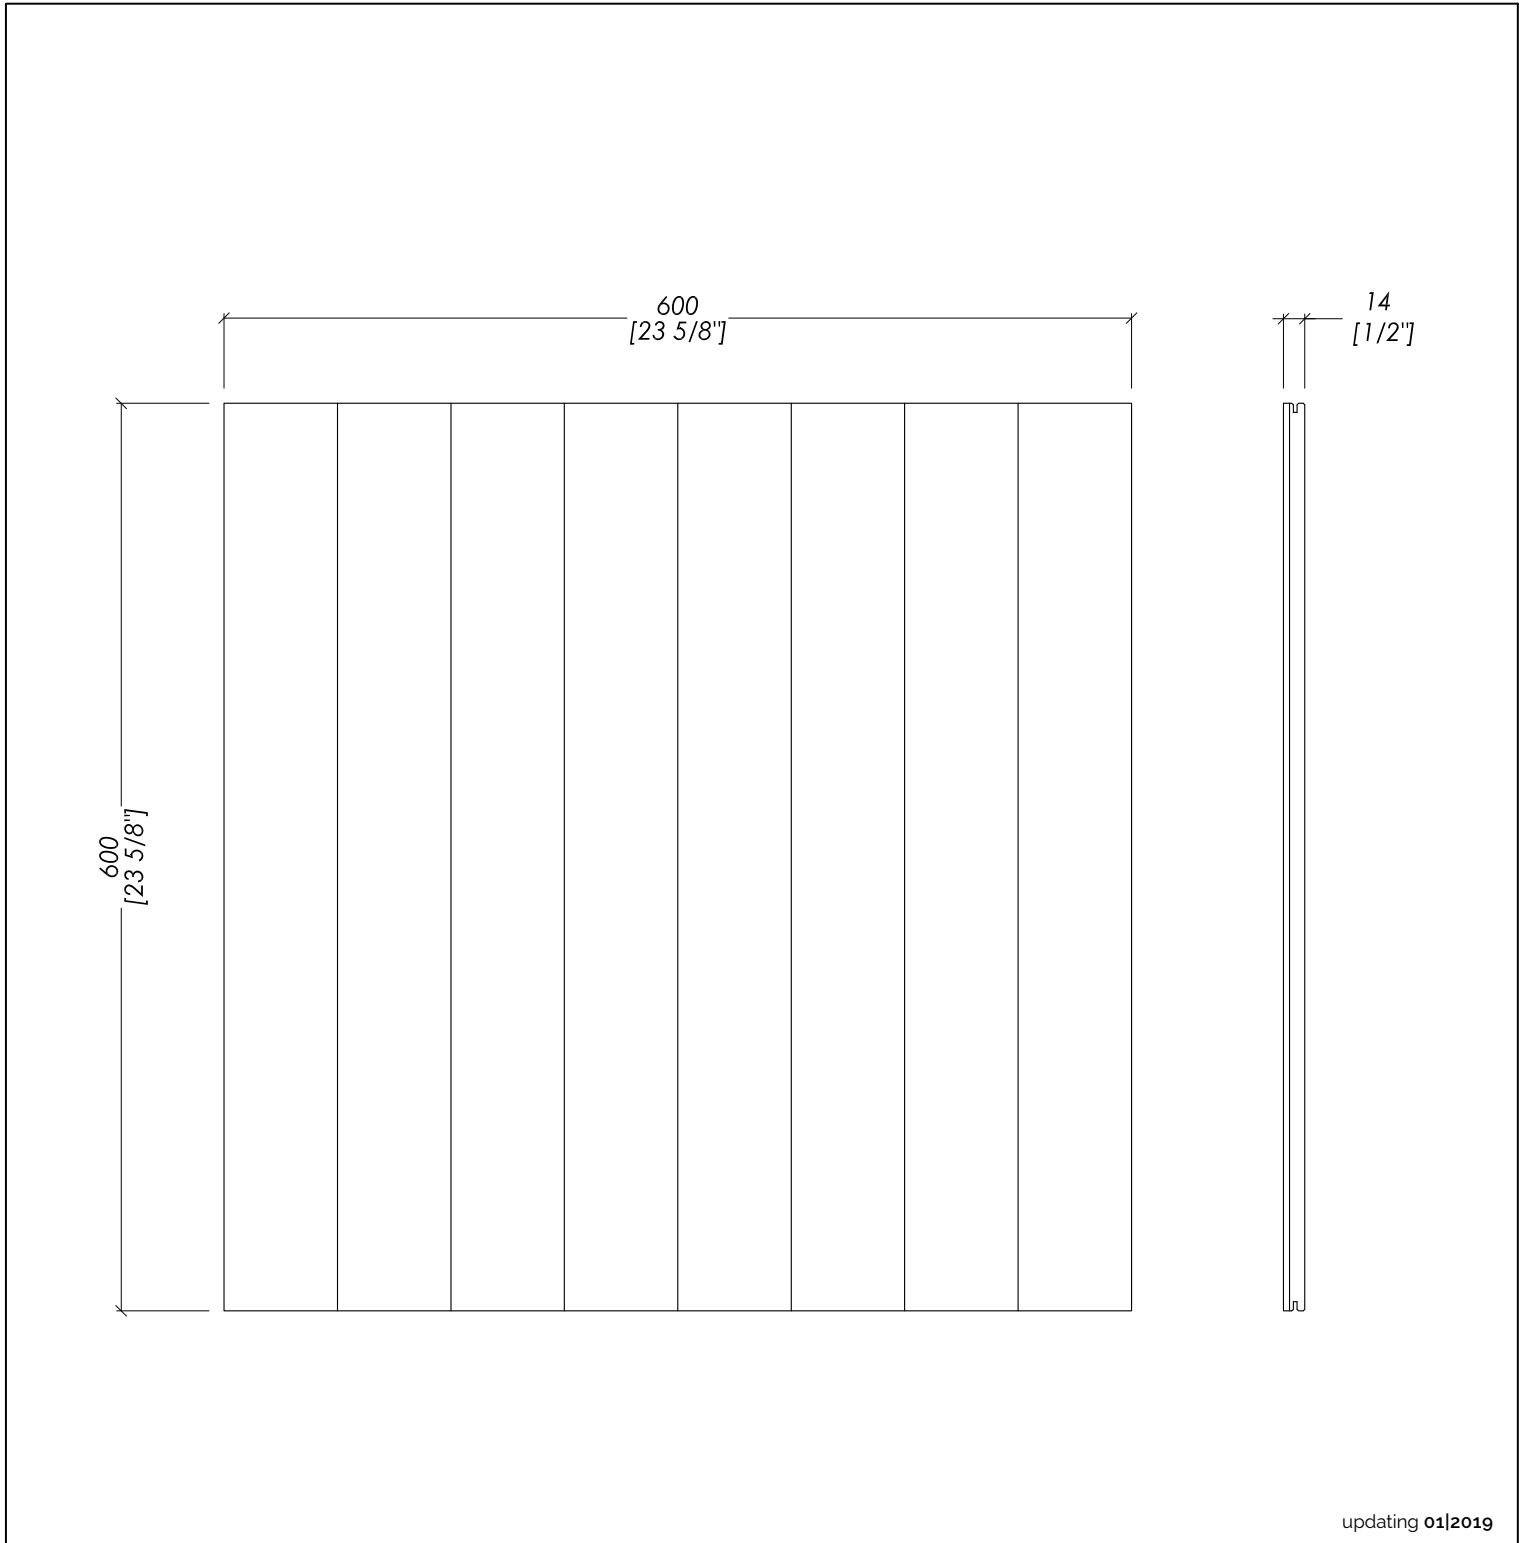

Devon&Devon

INTARSIA

updating 01|2019

DDPP11RC; DDPP11WH; DDPP11OLD; DDPP11NAVY; DDPP11BL; DDPP11GRAY

- > FASCIA PERIMETRALE
- > MATERIALE > rovere | betulla
- FINITURA: light | white | old | navy | black | grey
- > TOLLERANZA:
- LUNGHEZZA, LARGHEZZA: $\pm 0,4 \%$
- SPESSORE: $\pm 0,3 \%$
- > DIMENSIONE IMBALLO: mm 630x610x75 H - 4 pz.
- > PESO TOTALE: 16 Kg

- > SINGLE BORDER STRIP
- > MATERIAL > oak | birch
- FINISH: light | white | old | navy | black | grey
- > TOLERANCE:
- LENGHT, WIDTH: $\pm 0,4 \%$
- THICKNESS: $\pm 0,3 \%$
- > PACKAGING SIZE: inch 24 3/4"x24"x3" H - 4 pcs.
- > WEIGHT: 35,3 Lbs

N.B. Tutte le misure sono in millimetri/pollici. Questo disegno è di proprietà Devon&Devon. Non può essere riprodotto o trasmesso a terzi senza autorizzazione.

N.B. All measurements are in millimetres/inch. This drawing is property of Devon&Devon. It may not be reproduced or transmitted to third parties without authorization.