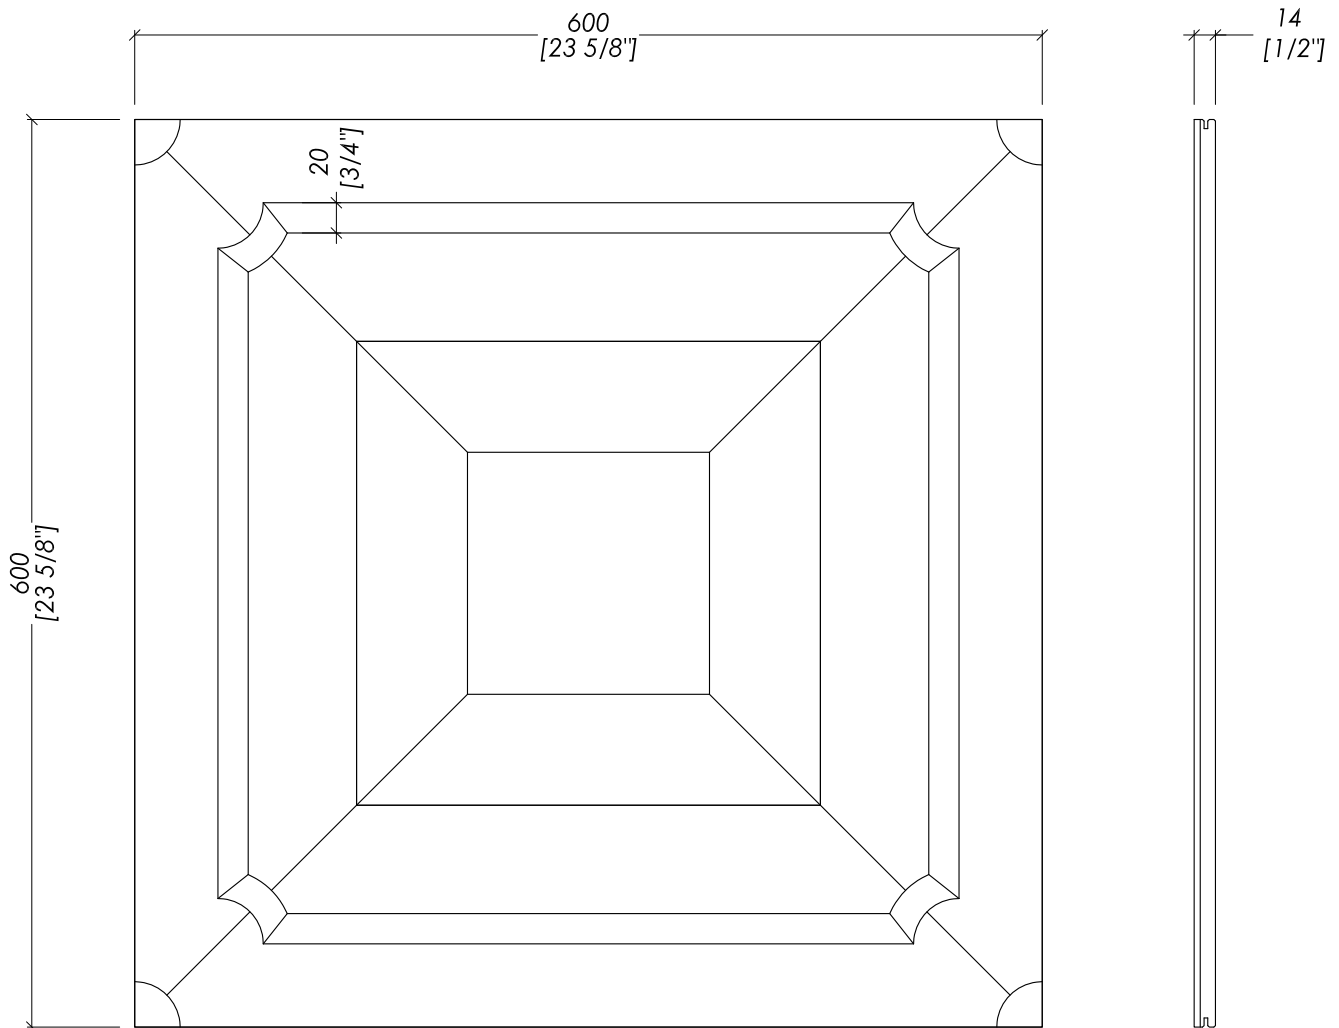

Devon&Devon

INTARSIA

updating 01|2019

DDLCA35

- PAVIMENTO IN LEGNO
- MATERIALE ► rovere | wengé | betulla
- FINITURA: light
- TOLLERANZA:
- LUNGHEZZA, LARGHEZZA: $\pm 0,4 \%$
- SPESSORE: $\pm 0,3 \%$
- DIMENSIONE IMBALLO: mm 630x610x75 H - 4 pz.
- PESO TOTALE: 16 Kg

N.B. Tutte le misure sono in millimetri/pollici. Questo disegno è di proprietà Devon&Devon. Non può essere riprodotto o trasmesso a terzi senza autorizzazione.

- WOOD FLORING
- MATERIAL ► oak | wengé | birch
- FINISH: light
- TOLERANCE:
- LENGHT, WIDTH: $\pm 0,4 \%$
- THICKNESS: $\pm 0,3 \%$
- PACKAGING SIZE: inch 24 3/4"x24"x3" H - 4 pcs.
- WEIGHT: 35,3 Lbs

N.B. All measurements are in millimetres/inch. This drawing is property of Devon&Devon. It may not be reproduced or trasmitted to third parties without authorization.