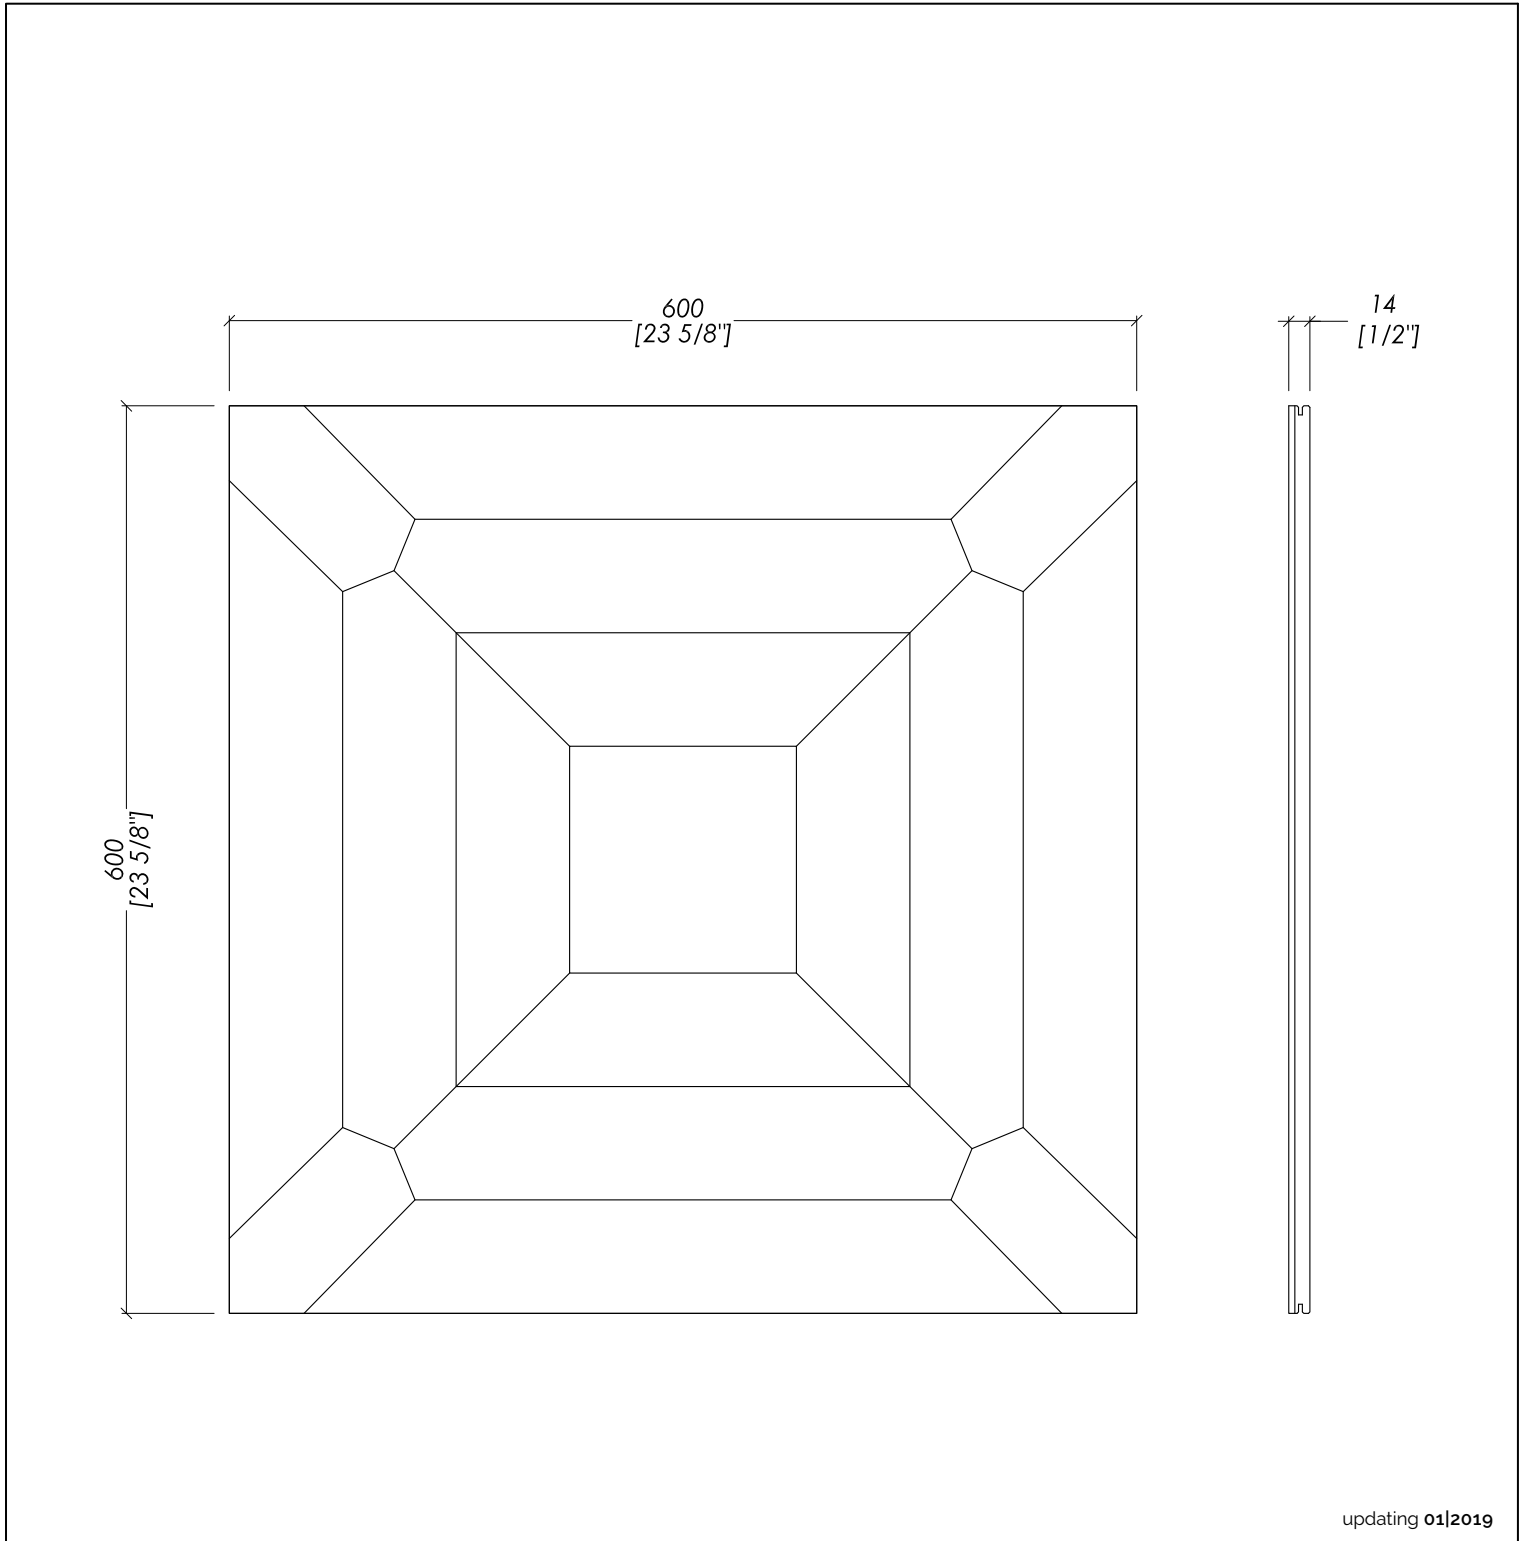

Devon&Devon

INTARSIA

DDGZ77RC; DDGZ77WH; DDGZ77OLD; DDGZ77NAVY; DDGZ77BL; DDGZ77GREY

- PAVIMENTO IN LEGNO
- MATERIALE ▶ rovere | betulla
- FINITURA: light | white | old | navy | black | grey
- TOLLERANZA:
- LUNGHEZZA, LARGHEZZA: ± 0,4 %
- SPESSORE: ± 0,3 %
- DIMENSIONE IMBALLO: mm 630x610x75 H - 4 pz.
- PESO TOTALE: 16 Kg

- WOOD FLORING
- MATERIAL ▶ oak | birch
- FINISH: light | white | old | navy | black | grey
- TOLERANCE:
- LENGHT, WIDTH: ± 0,4 %
- THICKNESS: ± 0,3 %
- PACKAGING SIZE: inch 24 3/4'x24'x3' H - 4 pcs.
- WEIGHT: 35,3 Lbs

N.B. Tutte le misure sono in millimetri/pollici. Questo disegno è di proprietà Devon&Devon.
Non può essere riprodotto o trasmesso a terzi senza autorizzazione.

N.B. All measurements are in millimetres/inch. This drawing is property of Devon&Devon.
It may not be reproduced or trasmitted to third parties without authorization.