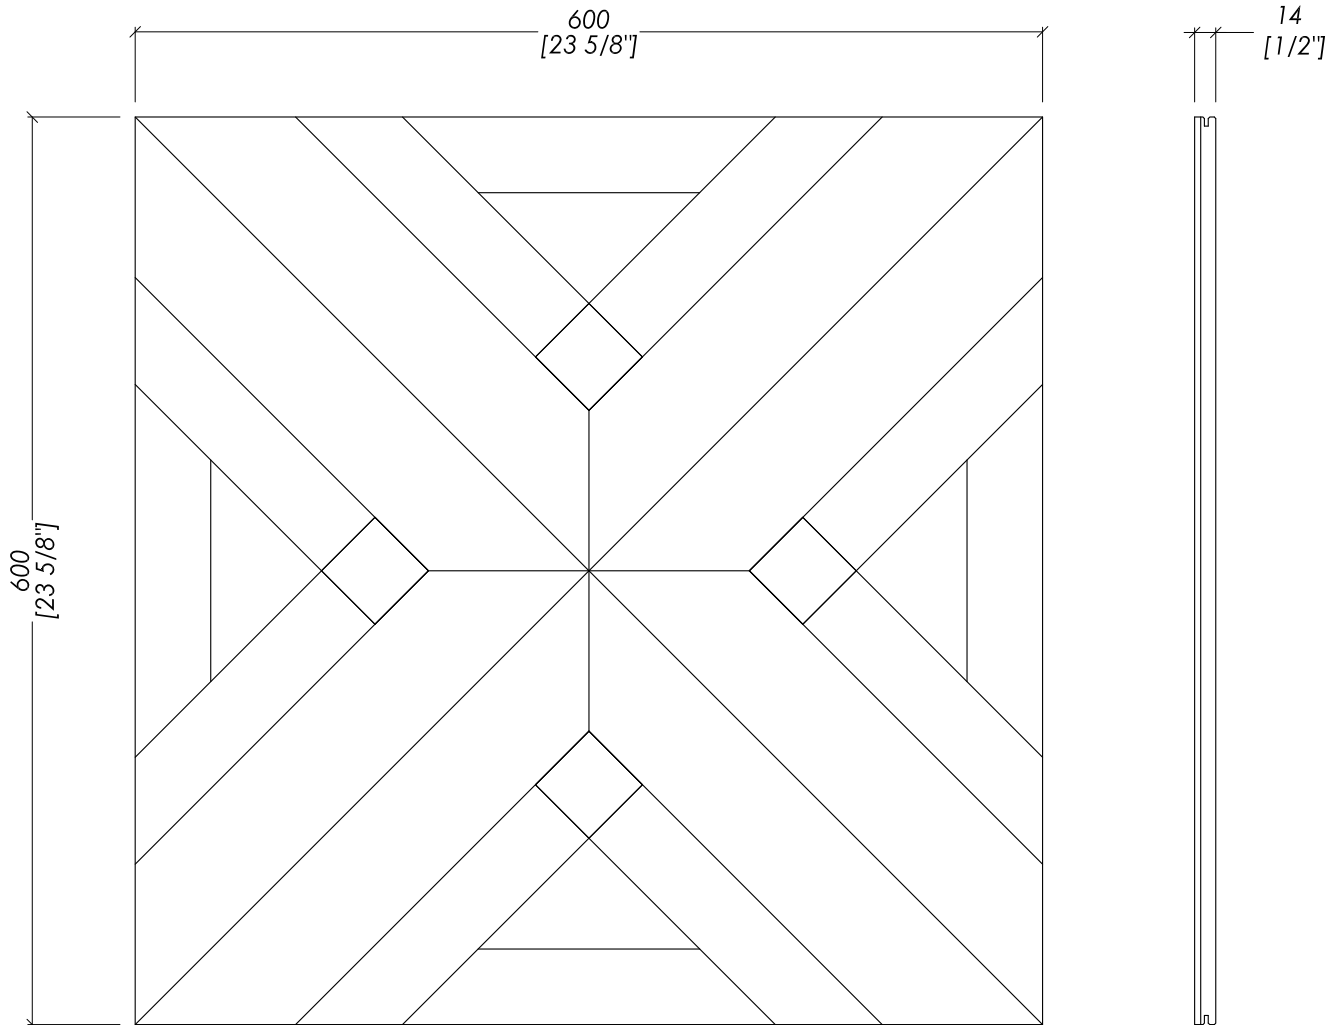

Devon&Devon

INTARSIA

updating 01|2019

DDZl99RC; DDZl99WH; DDZl99OLD; DDZl99NAVY; DDZl99BL; DDZl99GRAY

► PAVIMENTO IN LEGNO

► MATERIALE ► rovere | betulla

FINITURA: light | white | old | navy | black | grey

► TOLLERANZA:

LUNGHEZZA, LARGHEZZA: ± 0,4 %

SPESSORE: ± 0,3 %

► DIMENSIONE IMBALLO: mm 630x610x75 H - 4 pz.

► PESO TOTALE: 16 Kg

► WOOD FLORING

► MATERIAL ► oak | birch

FINISH: light | white | old | navy | black | grey

► TOLERANCE:

LENGHT, WIDTH: ± 0,4 %

THICKNESS: ± 0,3 %

► PACKAGING SIZE: inch 24 3/4"x24"x3" H - 4 pcs.

► WEIGHT: 35,3 Lbs

N.B. Tutte le misure sono in millimetri/pollici. Questo disegno è di proprietà Devon&Devon. Non può essere riprodotto o trasmesso a terzi senza autorizzazione.

N.B. All measurements are in millimetres/inch. This drawing is property of Devon&Devon. It may not be reproduced or transmitted to third parties without authorization.