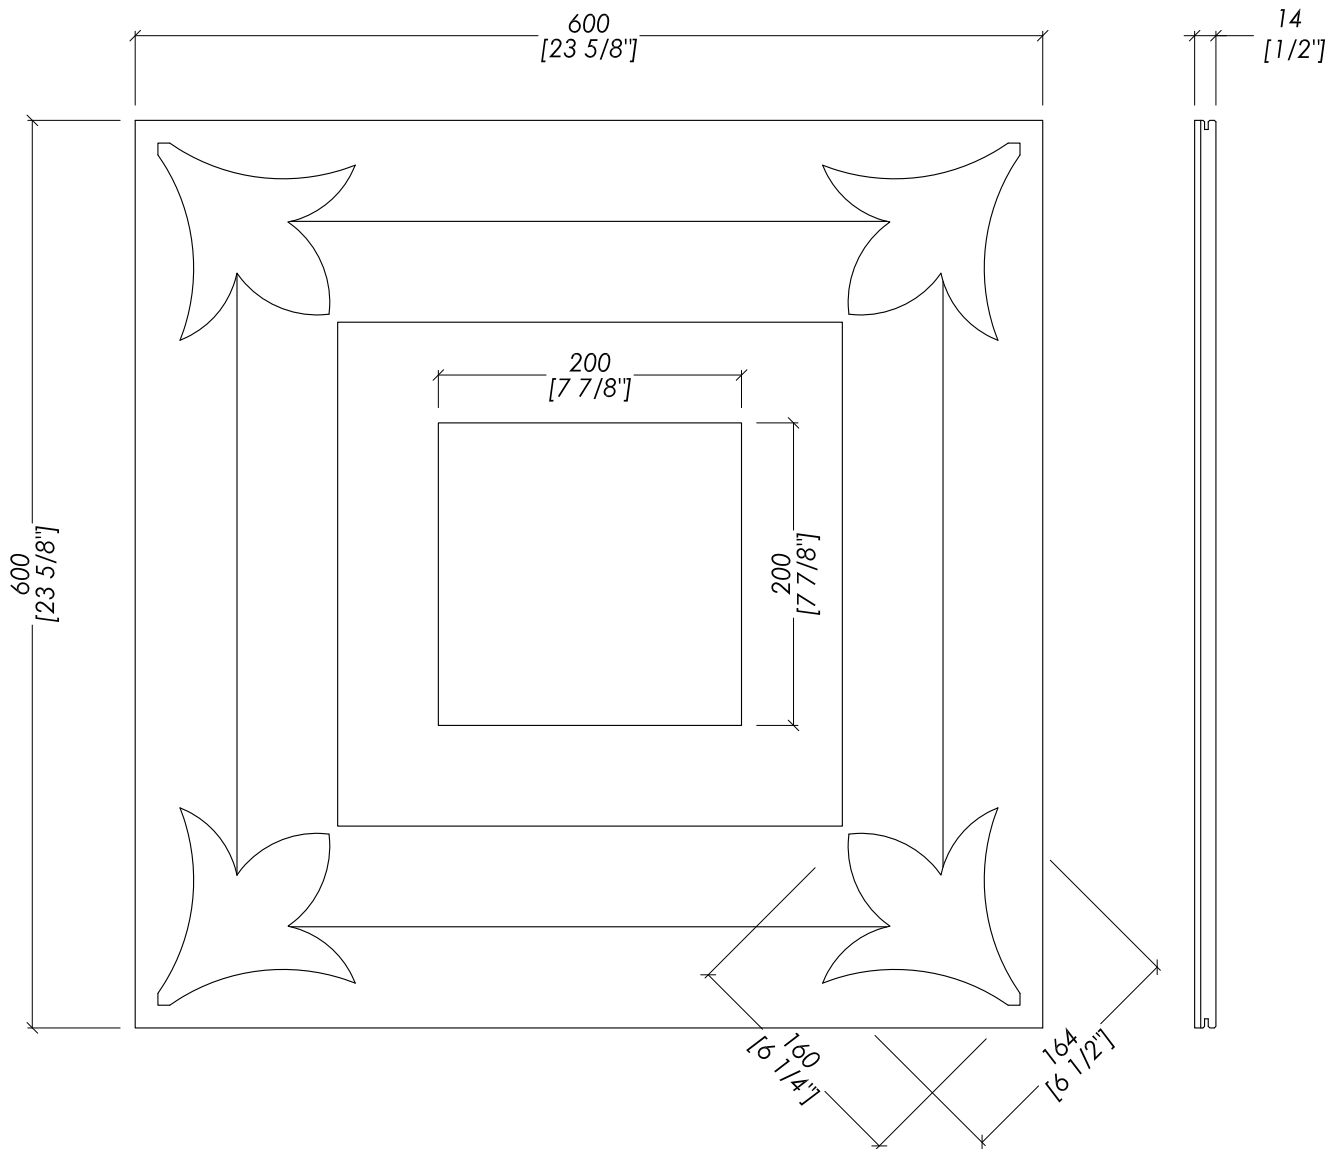

Devon&Devon

INTARSIA

updating 01|2019

DDLUF15

- > PAVIMENTO IN LEGNO
- > MATERIALE > rovere | wengé | betulla
- FINITURA: light
- > TOLLERANZA:
- LUNGHEZZA, LARGHEZZA: $\pm 0,4 \%$
- SPESSORE: $\pm 0,3 \%$
- > DIMENSIONE IMBALLO: mm 630x610x75 H - 4 pz.
- > PESO TOTALE: 16 Kg

N.B. Tutte le misure sono in millimetri/pollici. Questo disegno è di proprietà Devon&Devon. Non può essere riprodotto o trasmesso a terzi senza autorizzazione.

- > WOOD FLOORING
- > MATERIAL > oak | wengé | birch
- FINISH: light
- > TOLERANCE:
- LENGHT, WIDTH: $\pm 0,4 \%$
- THICKNESS: $\pm 0,3 \%$
- > PACKAGING SIZE: inch 24 3/4"x24"x3" H - 4 pcs.
- > WEIGHT: 35,3 Lbs

N.B. All measurements are in millimetres/inch. This drawing is property of Devon&Devon. It may not be reproduced or trasmitted to third parties without authorization.