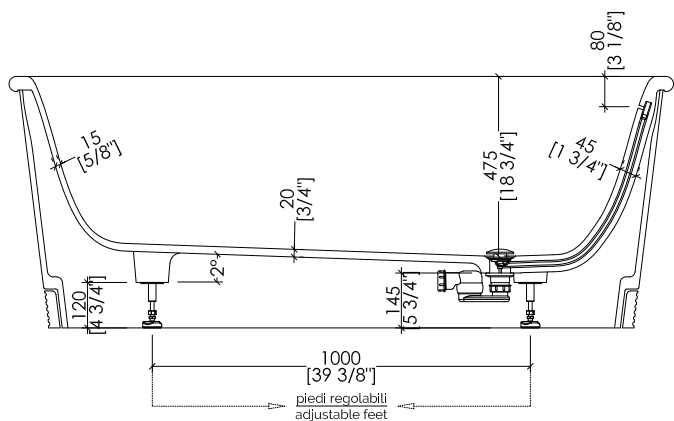

Devon&Devon

HOLIDAY - plinth A

designed in collaboration with **Gensler**

> OGNI VASCA È COMPRESIVA DI PILETTA CON COVER IN WHITE TEC PLUS E SIFONE (EACC571).
> SE È RICHIESTA LA FORATURA, SPECIFICARE IL MODELLO DEL RUBINETTO (SOLO PRODOTTI DEVON&DEVON) E LA POSIZIONE (CENTRALE, DESTRA O SINISTRA).

> DRAIN WITH COVER IN WHITE TEC PLUS AND SIPHONED TRAP ASSEMBLY INCLUDED (EACC571).
> SHOULD YOU REQUIRE PRE-DRILLED HOLES FOR A DECK-MOUNTED TAP, PLEASE SPECIFY THE POSITION (CENTERED, RIGHT OR LEFT) AS WELL AS THE TAP MODEL.

HOLIDAY; HOLIDAY(1-2-3-5)F + HDPL/M/CAL

> VASCA
MATERIALE: white tec plus
FINITURA: bianca opaca
> PLINTO > MARMO > Calacatta Oro
> TOLLERANZA VASCA: ± 8mm
> DIMENSIONE IMBALLO VASCA: mm 1885x1025x885 H
> PESO NETTO VASCA: 171 Kg
> PESO LORDO VASCA: 221 Kg
> VOLUME: 280 L > considerando il limite di capienza al troppopieno
> DIMENSIONE IMBALLO PLINTO: non disponibile
> PESO NETTO PLINTO: non disponibile

> BATHTUB
MATERIAL: white tec plus
FINISH: white matt
> PLINTH > MARBLE > Calacatta Oro
> BATHTUB TOLERANCE: ± 3/8"
> BATHTUB PACKAGING SIZE: inch 74 1/4"x 40 3/8"x 34 7/8" H
> BATHTUB NET WEIGHT: 377 Lbs
> BATHTUB GROSS WEIGHT: 487 Lbs
> VOLUME: 74 Gal > considering the capacity of the water to the overflow
> PLINTH PACKAGING SIZE: unavailable
> PLINTH NET WEIGHT: unavailable

N.B. Tutte le misure sono in millimetri/pollici. Questo disegno è di proprietà Devon&Devon. Non può essere riprodotto o trasmesso a terzi senza autorizzazione.

N.B. All measurements are in millimetres/inch. This drawing is property of Devon&Devon. It may not be reproduced or transmitted to third parties without authorization.