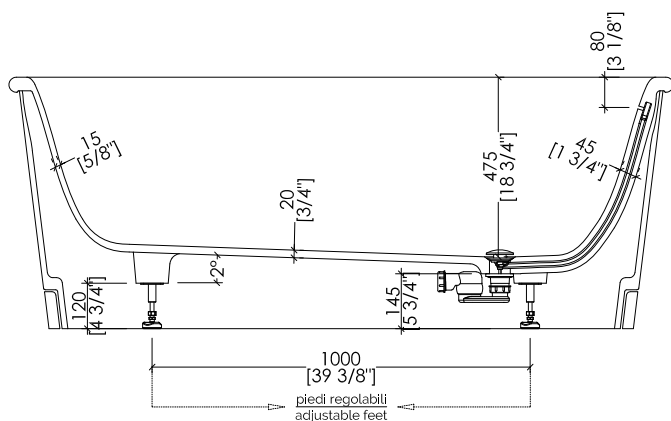

Devon&Devon

HOLIDAY - plinth B

designed in collaboration with **Gensler**

> OGNI VASCA È COMPRESIVA DI PILETTA CON COVER IN WHITE TEC PLUS E SIFONE (EACC571).
> SE È RICHIESTA LA FORATURA, SPECIFICARE IL MODELLO DEL RUBINETTO (SOLO PRODOTTI DEVON&DEVON) E LA POSIZIONE (CENTRALE, DESTRA O SINISTRA).

> DRAIN WITH COVER IN WHITE TEC PLUS AND SIPHONED TRAP ASSEMBLY INCLUDED (EACC571).
> SHOULD YOU REQUIRE PRE-DRILLED HOLES FOR A DECK-MOUNTED TAP, PLEASE SPECIFY THE POSITION (CENTERED, RIGHT OR LEFT) AS WELL AS THE TAP MODEL.

HOLIDAY; HOLIDAY(1-2-3-5)F + HDPL/L/CAL

> VASCA
MATERIALE: white tec plus
FINITURA: bianca opaca
> PLINTO > MARMO > Calacatta Oro
> TOLLERANZA VASCA: ± 8mm
> DIMENSIONE IMBALLO VASCA: mm 1885x1025x885 H
> PESO NETTO VASCA: 171 Kg
> PESO LORDO VASCA: 221 Kg
> VOLUME: 280 L > considerando il limite di capienza al troppopieno
> DIMENSIONE IMBALLO PLINTO: non disponibile
> PESO NETTO PLINTO: non disponibile

> BATHTUB
MATERIAL: white tec plus
FINISH: white matt
> PLINTH > MARBLE > Calacatta Oro
> BATHTUB TOLERANCE: ± 3/8"
> BATHTUB PACKAGING SIZE: inch 74 1/4"x 40 3/8"x 34 7/8" H
> BATHTUB NET WEIGHT: 377 Lbs
> BATHTUB GROSS WEIGHT: 487 Lbs
> VOLUME: 74 Gal > considering the capacity of the water to the overflow
> PLINTH PACKAGING SIZE: unavailable
> PLINTH NET WEIGHT: unavailable

N.B. Tutte le misure sono in millimetri/pollici. Questo disegno è di proprietà Devon&Devon. Non può essere riprodotto o trasmesso a terzi senza autorizzazione.

N.B. All measurements are in millimetres/inch. This drawing is property of Devon&Devon. It may not be reproduced or transmitted to third parties without authorization.