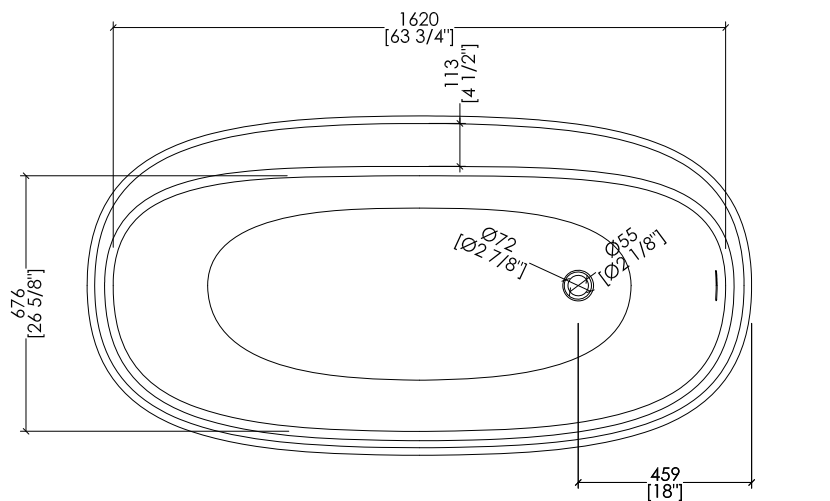

Devon&Devon

HOLIDAY - plinth B

designed in collaboration with **Gensler**

> OGNI VASCA È COMPRESIVA DI PILETTA CON COVER IN WHITE TEC PLUS E SIFONE (EACC571).
> SE È RICHIESTA LA FORATURA, SPECIFICARE IL MODELLO DEL RUBINETTO (SOLO PRODOTTI DEVON&DEVON) E LA POSIZIONE (CENTRALE, DESTRA O SINISTRA).

> DRAIN WITH COVER IN WHITE TEC PLUS AND SIPHONED TRAP ASSEMBLY INCLUDED (EACC571).
> SHOULD YOU REQUIRE PRE-DRILLED HOLES FOR A DECK-MOUNTED TAP, PLEASE SPECIFY THE POSITION (CENTERED, RIGHT OR LEFT) AS WELL AS THE TAP MODEL.

HOLIDAY; HOLIDAY(1-2-3-5)F + HDPL/L/CAL

> VASCA
MATERIALE: white tec plus
FINITURA: bianca opaca
> PLINTO > MARMO > Calacatta Oro
> TOLLERANZA VASCA: ± 8mm
> DIMENSIONE IMBALLO VASCA: mm 1885x1025x885 H
> PESO NETTO VASCA: 171 Kg
> PESO LORDO VASCA: 221 Kg
> VOLUME: 280 L > considerando il limite di capienza al troppopieno
> DIMENSIONE IMBALLO PLINTO: non disponibile
> PESO NETTO PLINTO: non disponibile

> BATHTUB
MATERIAL: white tec plus
FINISH: white matt
> PLINTH > MARBLE > Calacatta Oro
> BATHTUB TOLERANCE: ± 3/8"
> BATHTUB PACKAGING SIZE: inch 74 1/4"x 40 3/8"x 34 7/8" H
> BATHTUB NET WEIGHT: 377 Lbs
> BATHTUB GROSS WEIGHT: 487 Lbs
> VOLUME: 74 Gal > considering the capacity of the water to the overflow
> PLINTH PACKAGING SIZE: unavailable
> PLINTH NET WEIGHT: unavailable

N.B. Tutte le misure sono in millimetri/pollici. Questo disegno è di proprietà Devon&Devon. Non può essere riprodotto o trasmesso a terzi senza autorizzazione.

N.B. All measurements are in millimetres/inch. This drawing is property of Devon&Devon. It may not be reproduced or transmitted to third parties without authorization.