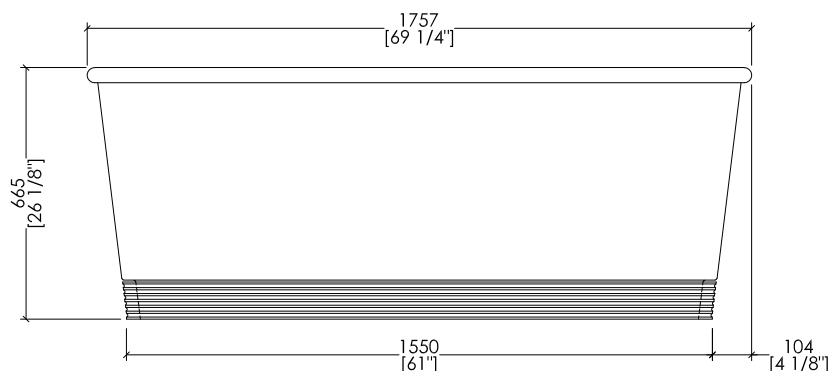

Devon&Devon

HOLIDAY - plinth A

designed in collaboration with **Gensler**

> OGNI VASCA È COMPRESIVA DI PILETTA CON COVER IN WHITE TEC PLUS E SIFONE (EACC571).
> SE È RICHIESTA LA FORATURA, SPECIFICARE IL MODELLO DEL RUBINETTO (SOLO PRODOTTI DEVON&DEVON) E LA POSIZIONE (CENTRALE, DESTRA O SINISTRA).

> DRAIN WITH COVER IN WHITE TEC PLUS AND SIPHONED TRAP ASSEMBLY INCLUDED (EACC571).
> SHOULD YOU REQUIRE PRE-DRILLED HOLES FOR A DECK-MOUNTED TAP, PLEASE SPECIFY THE POSITION (CENTERED, RIGHT OR LEFT) AS WELL AS THE TAP MODEL.

HOLIDAY; HOLIDAY(1-2-3-5)F + HDPL/M/CAL

> VASCA
MATERIALE: white tec plus
FINITURA: bianca opaca
> PLINTO > MARMO > Calacatta Oro
> TOLLERANZA VASCA: ± 8mm
> DIMENSIONE IMBALLO VASCA: mm 1885x1025x885 H
> PESO NETTO VASCA: 171 Kg
> PESO LORDO VASCA: 221 Kg
> VOLUME: 280 L > considerando il limite di capienza al troppopieno
> DIMENSIONE IMBALLO PLINTO: non disponibile
> PESO NETTO PLINTO: non disponibile

> BATHTUB
MATERIAL: white tec plus
FINISH: white matt
> PLINTH > MARBLE > Calacatta Oro
> BATHTUB TOLERANCE: ± 3/8"
> BATHTUB PACKAGING SIZE: inch 74 1/4"x 40 3/8"x 34 7/8" H
> BATHTUB NET WEIGHT: 377 Lbs
> BATHTUB GROSS WEIGHT: 487 Lbs
> VOLUME: 74 Gal > considering the capacity of the water to the overflow
> PLINTH PACKAGING SIZE: unavailable
> PLINTH NET WEIGHT: unavailable

N.B. Tutte le misure sono in millimetri/pollici. Questo disegno è di proprietà Devon&Devon. Non può essere riprodotto o trasmesso a terzi senza autorizzazione.

N.B. All measurements are in millimetres/inch. This drawing is property of Devon&Devon. It may not be reproduced or transmitted to third parties without authorization.