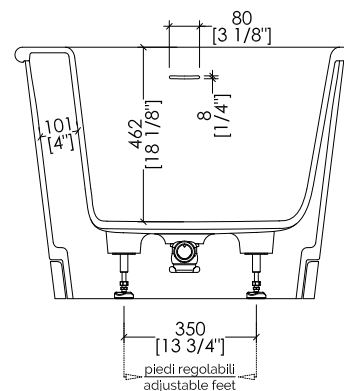

Devon&Devon

HOLIDAY - plinth B

designed in collaboration with **Gensler**

> OGNI VASCA È COMPRESIVA DI PILETTA CON COVER IN WHITE TEC PLUS E SIFONE (EACC571).
> SE È RICHIESTA LA FORATURA, SPECIFICARE IL MODELLO DEL RUBINETTO (SOLO PRODOTTI DEVON&DEVON) E LA POSIZIONE (CENTRALE, DESTRA O SINISTRA).

> DRAIN WITH COVER IN WHITE TEC PLUS AND SIPHONED TRAP ASSEMBLY INCLUDED (EACC571).
> SHOULD YOU REQUIRE PRE-DRILLED HOLES FOR A DECK-MOUNTED TAP, PLEASE SPECIFY THE POSITION (CENTERED, RIGHT OR LEFT) AS WELL AS THE TAP MODEL.

HOLIDAY; HOLIDAY(1-2-3-5)F + HDPL/L/CAL

> VASCA
MATERIALE: white tec plus
FINITURA: bianca opaca
> PLINTO > MARMO > Calacatta Oro
> TOLLERANZA VASCA: ± 8mm
> DIMENSIONE IMBALLO VASCA: mm 1885x1025x885 H
> PESO NETTO VASCA: 171 Kg
> PESO LORDO VASCA: 221 Kg
> VOLUME: 280 L > considerando il limite di capienza al troppopieno
> DIMENSIONE IMBALLO PLINTO: non disponibile
> PESO NETTO PLINTO: non disponibile

> BATHTUB
MATERIAL: white tec plus
FINISH: white matt
> PLINTH > MARBLE > Calacatta Oro
> BATHTUB TOLERANCE: ± 3/8"
> BATHTUB PACKAGING SIZE: inch 74 1/4"x 40 3/8"x 34 7/8" H
> BATHTUB NET WEIGHT: 377 Lbs
> BATHTUB GROSS WEIGHT: 487 Lbs
> VOLUME: 74 Gal > considering the capacity of the water to the overflow
> PLINTH PACKAGING SIZE: unavailable
> PLINTH NET WEIGHT: unavailable

N.B. Tutte le misure sono in millimetri/pollici. Questo disegno è di proprietà Devon&Devon. Non può essere riprodotto o trasmesso a terzi senza autorizzazione.

N.B. All measurements are in millimetres/inch. This drawing is property of Devon&Devon. It may not be reproduced or transmitted to third parties without authorization.