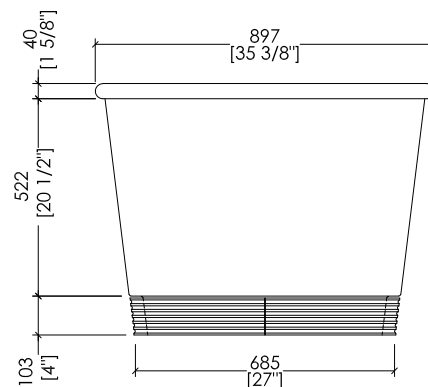

Devon&Devon

HOLIDAY - plinth A

designed in collaboration with **Gensler**

> OGNI VASCA È COMPRESIVA DI PILETTA CON COVER IN WHITE TEC PLUS E SIFONE (EACC571).
> SE È RICHIESTA LA FORATURA, SPECIFICARE IL MODELLO DEL RUBINETTO (SOLO PRODOTTI DEVON&DEVON) E LA POSIZIONE (CENTRALE, DESTRA O SINISTRA).

> DRAIN WITH COVER IN WHITE TEC PLUS AND SIPHONED TRAP ASSEMBLY INCLUDED (EACC571).
> SHOULD YOU REQUIRE PRE-DRILLED HOLES FOR A DECK-MOUNTED TAP, PLEASE SPECIFY THE POSITION (CENTERED, RIGHT OR LEFT) AS WELL AS THE TAP MODEL.

HOLIDAY; HOLIDAY(1-2-3-5)F + HDPL/M/CAL

> VASCA
MATERIALE: white tec plus
FINITURA: bianca opaca
> PLINTO > MARMO > Calacatta Oro
> TOLLERANZA VASCA: ± 8mm
> DIMENSIONE IMBALLO VASCA: mm 1885x1025x885 H
> PESO NETTO VASCA: 171 Kg
> PESO LORDO VASCA: 221 Kg
> VOLUME: 280 L > considerando il limite di capienza al troppopieno
> DIMENSIONE IMBALLO PLINTO: non disponibile
> PESO NETTO PLINTO: non disponibile

> BATHTUB
MATERIAL: white tec plus
FINISH: white matt
> PLINTH > MARBLE > Calacatta Oro
> BATHTUB TOLERANCE: ± 3/8"
> BATHTUB PACKAGING SIZE: inch 74 1/4"x 40 3/8"x 34 7/8" H
> BATHTUB NET WEIGHT: 377 Lbs
> BATHTUB GROSS WEIGHT: 487 Lbs
> VOLUME: 74 Gal > considering the capacity of the water to the overflow
> PLINTH PACKAGING SIZE: unavailable
> PLINTH NET WEIGHT: unavailable

N.B. Tutte le misure sono in millimetri/pollici. Questo disegno è di proprietà Devon&Devon. Non può essere riprodotto o trasmesso a terzi senza autorizzazione.

N.B. All measurements are in millimetres/inch. This drawing is property of Devon&Devon. It may not be reproduced or transmitted to third parties without authorization.