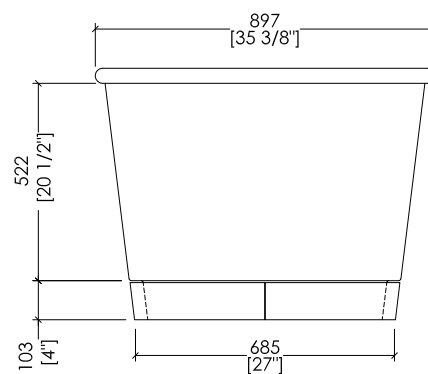

Devon&Devon

HOLIDAY - plinth B

designed in collaboration with **Gensler**

> OGNI VASCA È COMPRESIVA DI PILETTA CON COVER IN WHITE TEC PLUS E SIFONE (EACC571).
> SE È RICHIESTA LA FORATURA, SPECIFICARE IL MODELLO DEL RUBINETTO (SOLO PRODOTTI DEVON&DEVON) E LA POSIZIONE (CENTRALE, DESTRA O SINISTRA).

> DRAIN WITH COVER IN WHITE TEC PLUS AND SIPHONED TRAP ASSEMBLY INCLUDED (EACC571).
> SHOULD YOU REQUIRE PRE-DRILLED HOLES FOR A DECK-MOUNTED TAP, PLEASE SPECIFY THE POSITION (CENTERED, RIGHT OR LEFT) AS WELL AS THE TAP MODEL.

HOLIDAY; HOLIDAY(1-2-3-5)F + HDPL/L/CAL

> VASCA
MATERIALE: white tec plus
FINITURA: bianca opaca
> PLINTO > MARMO > Calacatta Oro
> TOLLERANZA VASCA: ± 8mm
> DIMENSIONE IMBALLO VASCA: mm 1885x1025x885 H
> PESO NETTO VASCA: 171 Kg
> PESO LORDO VASCA: 221 Kg
> VOLUME: 280 L > considerando il limite di capienza al troppopieno
> DIMENSIONE IMBALLO PLINTO: non disponibile
> PESO NETTO PLINTO: non disponibile

> BATHTUB
MATERIAL: white tec plus
FINISH: white matt
> PLINTH > MARBLE > Calacatta Oro
> BATHTUB TOLERANCE: ± 3/8"
> BATHTUB PACKAGING SIZE: inch 74 1/4"x 40 3/8"x 34 7/8" H
> BATHTUB NET WEIGHT: 377 Lbs
> BATHTUB GROSS WEIGHT: 487 Lbs
> VOLUME: 74 Gal > considering the capacity of the water to the overflow
> PLINTH PACKAGING SIZE: unavailable
> PLINTH NET WEIGHT: unavailable

N.B. Tutte le misure sono in millimetri/pollici. Questo disegno è di proprietà Devon&Devon. Non può essere riprodotto o trasmesso a terzi senza autorizzazione.

N.B. All measurements are in millimetres/inch. This drawing is property of Devon&Devon. It may not be reproduced or transmitted to third parties without authorization.