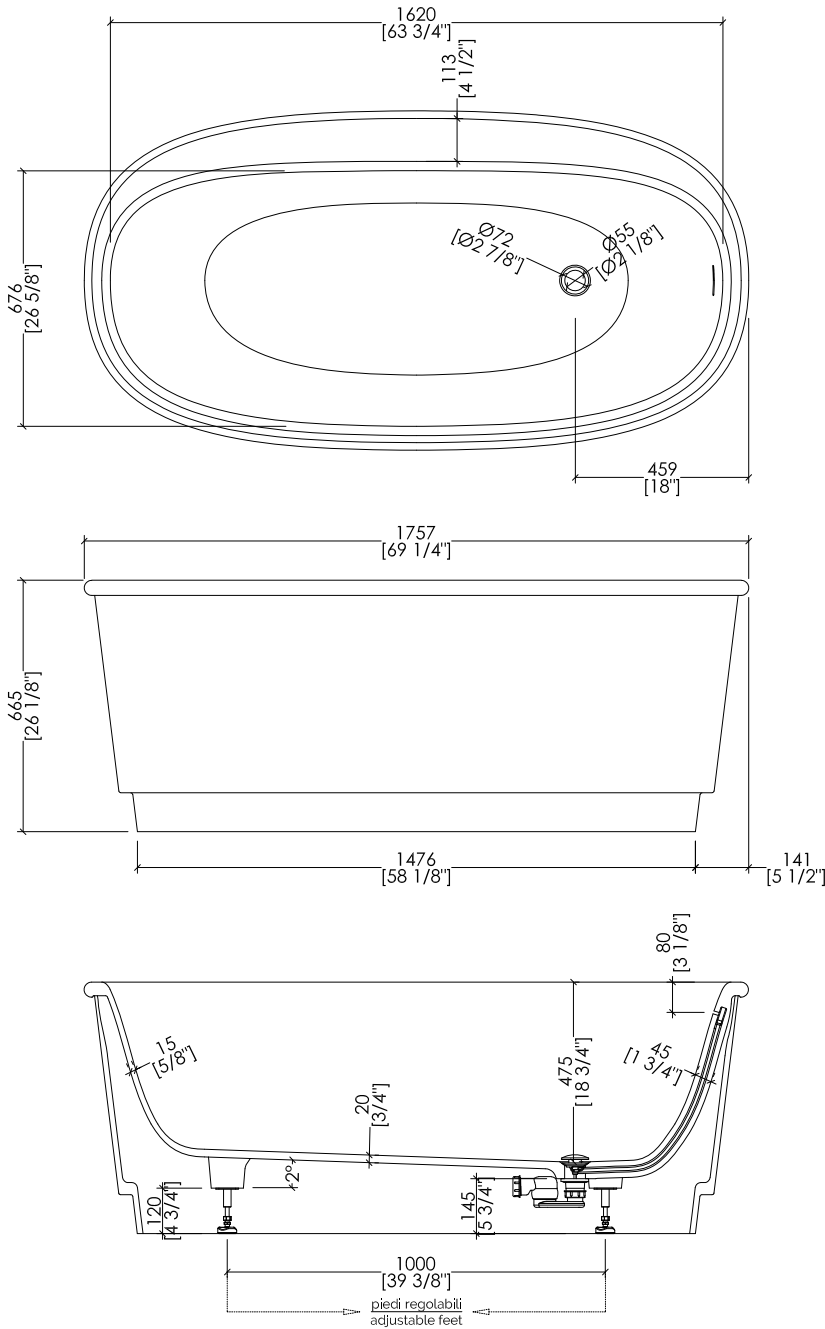

## HOLIDAY

designed in collaboration with **Gensler**

- > OGNI VASCA È COMPRESIVA DI PILETTA CON COVER IN WHITE TEC PLUS E SIFONE (EACC571).
- > SE È RICHIESTA LA FORATURA, SPECIFICARE IL MODELLO DEL RUBINETTO (SOLO PRODOTTI DEVON&DEVON) E LA POSIZIONE (CENTRALE, DESTRA O SINISTRA).

- > DRAIN WITH COVER IN WHITE TEC PLUS AND SIPHONED TRAP ASSEMBLY INCLUDED (EACC571).
- > SHOULD YOU REQUIRE PRE-DRILLED HOLES FOR A DECK-MOUNTED TAP, PLEASE SPECIFY THE POSITION (CENTERED, RIGHT OR LEFT) AS WELL AS THE TAP MODEL.

HOLIDAY; HOLIDAY(1-2-3-5)F

- > VASCA:
- MATERIALE: white tec plus
- FINITURA: bianca opaca
- > TOLLERANZA: ± 8mm
- > DIMENSIONE IMBALLO: mm 1885x1025x885 H
- > PESO NETTO: 171 Kg
- > PESO LORDO: 221 Kg
- > VOLUME: 280 L > considerando il limite di capienza al troppopieno

- > BATHTUB
- MATERIAL: white tec plus
- FINISH: white matt
- > TOLERANCE: ± 3/8"
- > PACKAGING SIZE: inch 74 1/4"x 40 3/8"x 34 7/8" H
- > NET WEIGHT: 377 Lbs
- > GROSS WEIGHT: 487 Lbs
- > VOLUME: 74 Gal > considering the capacity of the water to the overflow