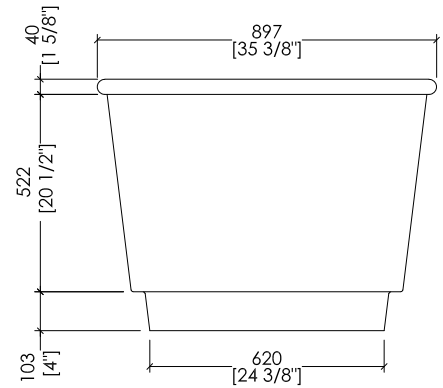

Devon&Devon

HOLIDAY

designed in collaboration with **Gensler**

- > OGNI VASCA È COMPRESIVA DI PILETTA CON COVER IN WHITE TEC PLUS E SIFONE (EACC571).
- > SE È RICHIESTA LA FORATURA, SPECIFICARE IL MODELLO DEL RUBINETTO (SOLO PRODOTTI DEVON&DEVON) E LA POSIZIONE (CENTRALE, DESTRA O SINISTRA).

- > DRAIN WITH COVER IN WHITE TEC PLUS AND SIPHONED TRAP ASSEMBLY INCLUDED (EACC571).
- > SHOULD YOU REQUIRE PRE-DRILLED HOLES FOR A DECK-MOUNTED TAP, PLEASE SPECIFY THE POSITION (CENTERED, RIGHT OR LEFT) AS WELL AS THE TAP MODEL.

HOLIDAY; HOLIDAY(1-2-3-5)F

- > VASCA:
- MATERIALE: white tec plus
- FINITURA: bianca opaca
- > TOLLERANZA: ± 8mm
- > DIMENSIONE IMBALLO: mm 1885x1025x885 H
- > PESO NETTO: 171 Kg
- > PESO LORDO: 221 Kg
- > VOLUME: 280 L > considerando il limite di capienza al troppopieno

- > BATHTUB
- MATERIAL: white tec plus
- FINISH: white matt
- > TOLERANCE: ± 3/8"
- > PACKAGING SIZE: inch 74 1/4"x 40 3/8"x 34 7/8" H
- > NET WEIGHT: 377 Lbs
- > GROSS WEIGHT: 487 Lbs
- > VOLUME: 74 Gal > considering the capacity of the water to the overflow

N.B. Tutte le misure sono in millimetri/pollici. Questo disegno è di proprietà Devon&Devon. Non può essere riprodotto o trasmesso a terzi senza autorizzazione.

N.B. All measurements are in millimetres/inch. This drawing is property of Devon&Devon. It may not be reproduced or transmitted to third parties without authorization.