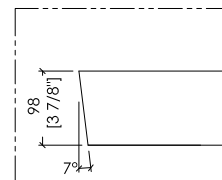

Devon&Devon

HOLIDAY - plinth B

designed in collaboration with **Gensler**

PLINTO B - PLINTH B

> OGNI VASCA È COMPRESIVA DI PILETTA CON COVER IN WHITE TEC PLUS E SIFONE (EACC571).
> SE È RICHIESTA LA FORATURA, SPECIFICARE IL MODELLO DEL RUBINETTO (SOLO PRODOTTI DEVON&DEVON) E LA POSIZIONE (CENTRALE, DESTRA O SINISTRA).

> DRAIN WITH COVER IN WHITE TEC PLUS AND SIPHONED TRAP ASSEMBLY INCLUDED (EACC571).
> SHOULD YOU REQUIRE PRE-DRILLED HOLES FOR A DECK-MOUNTED TAP, PLEASE SPECIFY THE POSITION (CENTERED, RIGHT OR LEFT) AS WELL AS THE TAP MODEL.

HOLIDAY; HOLIDAY(1-2-3-5)F + HDPL/L/CAL

> VASCA
MATERIALE: white tec plus
FINITURA: bianca opaca
> PLINTO > MARMO > Calacatta Oro
> TOLLERANZA VASCA: ± 8mm
> DIMENSIONE IMBALLO VASCA: mm 1885x1025x885 H
> PESO NETTO VASCA: 171 Kg
> PESO LORDO VASCA: 221 Kg
> VOLUME: 280 L > considerando il limite di capienza al troppopieno
> DIMENSIONE IMBALLO PLINTO: non disponibile
> PESO NETTO PLINTO: non disponibile

> BATHTUB
MATERIAL: white tec plus
FINISH: white matt
> PLINTH > MARBLE > Calacatta Oro
> BATHTUB TOLERANCE: ± 3/8"
> BATHTUB PACKAGING SIZE: inch 74 1/4"x 40 3/8"x 34 7/8" H
> BATHTUB NET WEIGHT: 377 Lbs
> BATHTUB GROSS WEIGHT: 487 Lbs
> VOLUME: 74 Gal > considering the capacity of the water to the overflow
> PLINTH PACKAGING SIZE: unavailable
> PLINTH NET WEIGHT: unavailable

N.B. Tutte le misure sono in millimetri/pollici. Questo disegno è di proprietà Devon&Devon. Non può essere riprodotto o trasmesso a terzi senza autorizzazione.

N.B. All measurements are in millimetres/inch. This drawing is property of Devon&Devon. It may not be reproduced or transmitted to third parties without authorization.