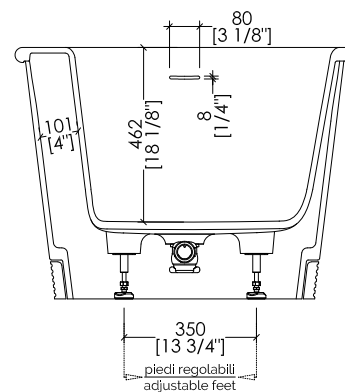

Devon&Devon

HOLIDAY - plinth A

designed in collaboration with **Gensler**

> OGNI VASCA È COMPRESIVA DI PILETTA CON COVER IN WHITE TEC PLUS E SIFONE (EACC571).
> SE È RICHIESTA LA FORATURA, SPECIFICARE IL MODELLO DEL RUBINETTO (SOLO PRODOTTI DEVON&DEVON) E LA POSIZIONE (CENTRALE, DESTRA O SINISTRA).

> DRAIN WITH COVER IN WHITE TEC PLUS AND SIPHONED TRAP ASSEMBLY INCLUDED (EACC571).
> SHOULD YOU REQUIRE PRE-DRILLED HOLES FOR A DECK-MOUNTED TAP, PLEASE SPECIFY THE POSITION (CENTERED, RIGHT OR LEFT) AS WELL AS THE TAP MODEL.

HOLIDAY; HOLIDAY(1-2-3-5)F + HDPL/M/CAL

> VASCA
MATERIALE: white tec plus
FINITURA: bianca opaca
> PLINTO > MARMO > Calacatta Oro
> TOLLERANZA VASCA: ± 8mm
> DIMENSIONE IMBALLO VASCA: mm 1885x1025x885 H
> PESO NETTO VASCA: 171 Kg
> PESO LORDO VASCA: 221 Kg
> VOLUME: 280 L > considerando il limite di capienza al troppopieno
> DIMENSIONE IMBALLO PLINTO: non disponibile
> PESO NETTO PLINTO: non disponibile

> BATHTUB
MATERIAL: white tec plus
FINISH: white matt
> PLINTH > MARBLE > Calacatta Oro
> BATHTUB TOLERANCE: ± 3/8"
> BATHTUB PACKAGING SIZE: inch 74 1/4"x 40 3/8"x 34 7/8" H
> BATHTUB NET WEIGHT: 377 Lbs
> BATHTUB GROSS WEIGHT: 487 Lbs
> VOLUME: 74 Gal > considering the capacity of the water to the overflow
> PLINTH PACKAGING SIZE: unavailable
> PLINTH NET WEIGHT: unavailable

N.B. Tutte le misure sono in millimetri/pollici. Questo disegno è di proprietà Devon&Devon. Non può essere riprodotto o trasmesso a terzi senza autorizzazione.

N.B. All measurements are in millimetres/inch. This drawing is property of Devon&Devon. It may not be reproduced or transmitted to third parties without authorization.