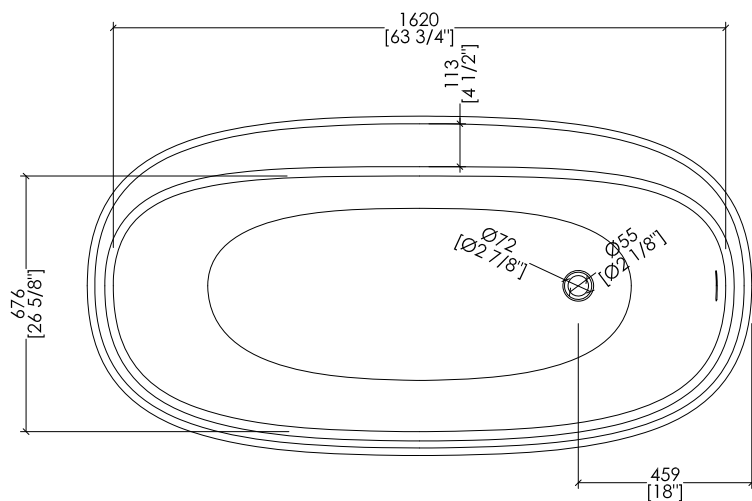

Devon&Devon

HOLIDAY - plinth A

designed in collaboration with **Gensler**

> OGNI VASCA È COMPRESIVA DI PILETTA CON COVER IN WHITE TEC PLUS E SIFONE (EACC571).
> SE È RICHIESTA LA FORATURA, SPECIFICARE IL MODELLO DEL RUBINETTO (SOLO PRODOTTI DEVON&DEVON) E LA POSIZIONE (CENTRALE, DESTRA O SINISTRA).

> DRAIN WITH COVER IN WHITE TEC PLUS AND SIPHONED TRAP ASSEMBLY INCLUDED (EACC571).
> SHOULD YOU REQUIRE PRE-DRILLED HOLES FOR A DECK-MOUNTED TAP, PLEASE SPECIFY THE POSITION (CENTERED, RIGHT OR LEFT) AS WELL AS THE TAP MODEL.

HOLIDAY; HOLIDAY(1-2-3-5)F + HDPL/M/CAL

> VASCA
MATERIALE: white tec plus
FINITURA: bianca opaca
> PLINTO > MARMO > Calacatta Oro
> TOLLERANZA VASCA: ± 8mm
> DIMENSIONE IMBALLO VASCA: mm 1885x1025x885 H
> PESO NETTO VASCA: 171 Kg
> PESO LORDO VASCA: 221 Kg
> VOLUME: 280 L > considerando il limite di capienza al troppopieno
> DIMENSIONE IMBALLO PLINTO: non disponibile
> PESO NETTO PLINTO: non disponibile

> BATHTUB
MATERIAL: white tec plus
FINISH: white matt
> PLINTH > MARBLE > Calacatta Oro
> BATHTUB TOLERANCE: ± 3/8"
> BATHTUB PACKAGING SIZE: inch 74 1/4"x 40 3/8"x 34 7/8" H
> BATHTUB NET WEIGHT: 377 Lbs
> BATHTUB GROSS WEIGHT: 487 Lbs
> VOLUME: 74 Gal > considering the capacity of the water to the overflow
> PLINTH PACKAGING SIZE: unavailable
> PLINTH NET WEIGHT: unavailable

N.B. Tutte le misure sono in millimetri/pollici. Questo disegno è di proprietà Devon&Devon. Non può essere riprodotto o trasmesso a terzi senza autorizzazione.

N.B. All measurements are in millimetres/inch. This drawing is property of Devon&Devon. It may not be reproduced or transmitted to third parties without authorization.