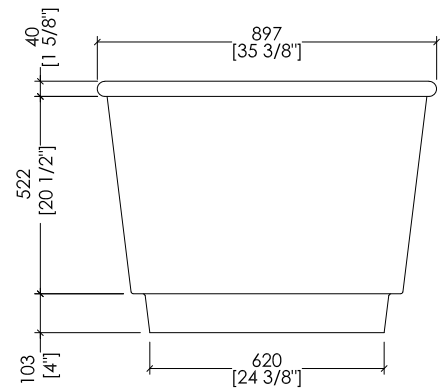

Devon&Devon

HOLIDAY

designed in collaboration with **Gensler**

> OGNI VASCA È COMPRESIVA DI PILETTA CON COVER IN WHITE TEC PLUS E SIFONE (EACC571).

> SE È RICHIESTA LA FORATURA, SPECIFICARE IL MODELLO DEL RUBINETTO (SOLO PRODOTTI DEVON&DEVON) E LA POSIZIONE (CENTRALE, DESTRA O SINISTRA).

> DRAIN WITH COVER IN WHITE TEC PLUS AND SIPHONED TRAP ASSEMBLY INCLUDED (EACC571).

> SHOULD YOU REQUIRE PRE-DRILLED HOLES FOR A DECK-MOUNTED TAP, PLEASE SPECIFY THE POSITION (CENTERED, RIGHT OR LEFT) AS WELL AS THE TAP

HOLIDAY_DD; HOLIDAY(1-2-3-5)F_DD

> VASCA:
MATERIALE: white tec plus
FINITURA: bianca opaca
> TOLLERANZA: ± 8mm
> DIMENSIONE IMBALLO: mm 1885x1025x885 H
> PESO NETTO: 171 Kg
> PESO LORDO: 221 Kg
> VOLUME: 280 L > considerando il limite di capienza al troppopieno

> BATHTUB
MATERIAL: white tec plus
FINISH: white matt
> TOLERANCE: ± 3/8"
> PACKAGING SIZE: inch 74 1/4"x 40 3/8"x 34 7/8" H
> NET WEIGHT: 377 Lbs
> GROSS WEIGHT: 487 Lbs
> VOLUME: 74 Gal > considering the capacity of the water to the overflow

N.B. Tutte le misure sono in millimetri/pollici. Questo disegno è di proprietà Devon&Devon. Non può essere riprodotto o trasmesso a terzi senza autorizzazione.

N.B. All measurements are in millimetres/inch. This drawing is property of Devon&Devon. It may not be reproduced or transmitted to third parties without authorization.