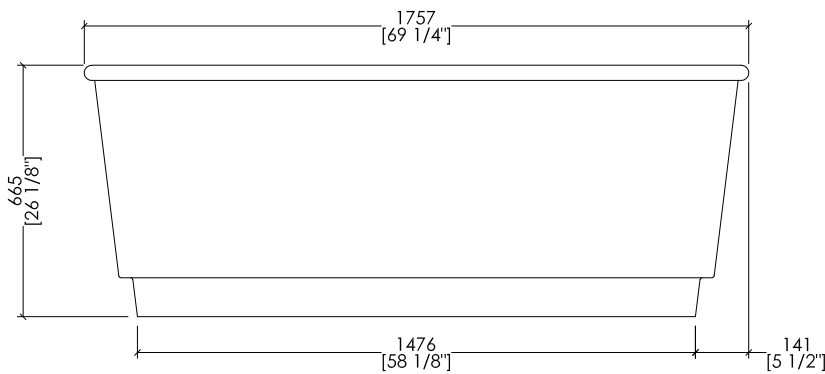

Devon&Devon

HOLIDAY

designed in collaboration with **Gensler**

> OGNI VASCA È COMPRESIVA DI PILETTA CON COVER IN WHITE TEC PLUS E SIFONE (EACC571).

> SE È RICHIESTA LA FORATURA, SPECIFICARE IL MODELLO DEL RUBINETTO (SOLO PRODOTTI DEVON&DEVON) E LA POSIZIONE (CENTRALE, DESTRA O SINISTRA).

> DRAIN WITH COVER IN WHITE TEC PLUS AND SIPHONED TRAP ASSEMBLY INCLUDED (EACC571).

> SHOULD YOU REQUIRE PRE-DRILLED HOLES FOR A DECK-MOUNTED TAP, PLEASE SPECIFY THE POSITION (CENTERED, RIGHT OR LEFT) AS WELL AS THE TAP

HOLIDAY_DD; HOLIDAY(1-2-3-5)F_DD

> VASCA:
MATERIALE: white tec plus
FINITURA: bianca opaca
> TOLLERANZA: ± 8mm
> DIMENSIONE IMBALLO: mm 1885x1025x885 H
> PESO NETTO: 171 Kg
> PESO LORDO: 221 Kg
> VOLUME: 280 L > considerando il limite di capienza al troppopieno

> BATHTUB
MATERIAL: white tec plus
FINISH: white matt
> TOLERANCE: ± 3/8"
> PACKAGING SIZE: inch 74 1/4"x 40 3/8"x 34 7/8" H
> NET WEIGHT: 377 Lbs
> GROSS WEIGHT: 487 Lbs
> VOLUME: 74 Gal > considering the capacity of the water to the overflow

N.B. Tutte le misure sono in millimetri/pollici. Questo disegno è di proprietà Devon&Devon. Non può essere riprodotto o trasmesso a terzi senza autorizzazione.

N.B. All measurements are in millimetres/inch. This drawing is property of Devon&Devon. It may not be reproduced or transmitted to third parties without authorization.