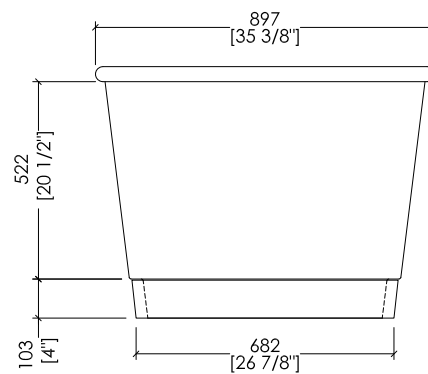

Devon&Devon

HOLIDAY - plinth B

designed in collaboration with **Genster**

> OGNI VASCA È COMPRESIVA DI PILETTA CON COVER IN WHITE TEC PLUS E SIFONE (EACC571).

> SE È RICHIESTA LA FORATURA, SPECIFICARE IL MODELLO DEL RUBINETTO (SOLO PRODOTTI DEVON&DEVON) E LA POSIZIONE (CENTRALE, DESTRA O SINISTRA).

> DRAIN WITH COVER IN WHITE TEC PLUS AND SIPHONED TRAP ASSEMBLY INCLUDED (EACC571).

> SHOULD YOU REQUIRE PRE-DRILLED HOLES FOR A DECK-MOUNTED TAP, PLEASE SPECIFY THE POSITION (CENTERED, RIGHT OR LEFT) AS WELL AS THE TAP

HOLIDAY_DD; HOLIDAY(1-2-3-5)F_DD + HDPL/L/CAL

> VASCA

MATERIALE: white tec plus

FINITURA: bianca opaca

> PLINTO > MARMO > Calacatta Oro

> TOLLERANZA VASCA: ± 8mm

> DIMENSIONE IMBALLO VASCA: mm 1885x1025x885 H

> PESO NETTO VASCA: 171 Kg

> PESO LORDO VASCA: 221 Kg

> VOLUME: 280 L > considerando il limite di capienza al troppopieno

> DIMENSIONE IMBALLO PLINTO: non disponibile

> PESO NETTO PLINTO: non disponibile

> BATHTUB

MATERIAL: white tec plus

FINISH: white matt

> PLINTH > MARBLE > Calacatta Oro

> BATHTUB TOLERANCE: ± 3/8"

> BATHTUB PACKAGING SIZE: inch 74 1/4"x 40 3/8"x 34 7/8" H

> BATHTUB NET WEIGHT: 377 Lbs

> BATHTUB GROSS WEIGHT: 487 Lbs

> VOLUME: 74 Gal > considering the capacity of the water to the overflow

> PLINTH PACKAGING SIZE: unavailable

> PLINTH NET WEIGHT: unavailable

N.B. Tutte le misure sono in millimetri/pollici. Questo disegno è di proprietà Devon&Devon. Non può essere riprodotto o trasmesso a terzi senza autorizzazione.

N.B. All measurements are in millimetres/inch. This drawing is property of Devon&Devon. It may not be reproduced or transmitted to third parties without authorization.