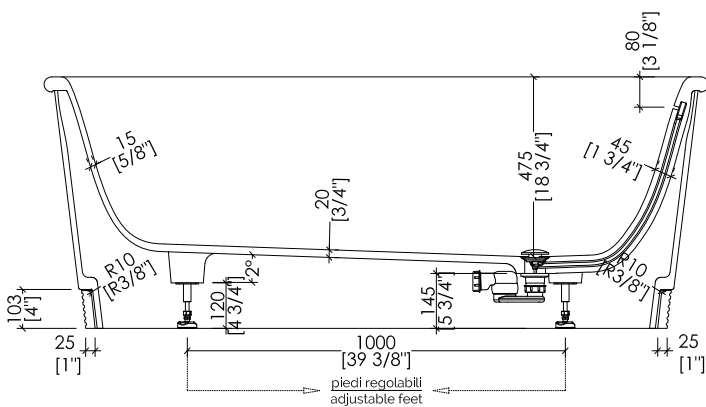

Devon&Devon

HOLIDAY - plinth A

designed in collaboration with **Genster**

> OGNI VASCA È COMPRESIVA DI PILETTA CON COVER IN WHITE TEC PLUS E SIFONE (EACC571).

> SE È RICHIESTA LA FORATURA, SPECIFICARE IL MODELLO DEL RUBINETTO (SOLO PRODOTTI DEVON&DEVON) E LA POSIZIONE (CENTRALE, DESTRA O SINISTRA).

> DRAIN WITH COVER IN WHITE TEC PLUS AND SIPHONED TRAP ASSEMBLY INCLUDED (EACC571).

> SHOULD YOU REQUIRE PRE-DRILLED HOLES FOR A DECK-MOUNTED TAP, PLEASE SPECIFY THE POSITION (CENTERED, RIGHT OR LEFT) AS WELL AS THE TAP

HOLIDAY_DD; HOLIDAY(1-2-3-5)F + HDPL/M/CAL

> VASCA

MATERIALE: white tec plus

FINITURA: bianca opaca

> PLINTO > MARMO > Calacatta Oro

> TOLLERANZA VASCA: ± 8mm

> DIMENSIONE IMBALLO VASCA: mm 1885x1025x885 H

> PESO NETTO VASCA: 171 Kg

> PESO LORDO VASCA: 221 Kg

> VOLUME: 280 L > considerando il limite di capienza al troppopieno

> DIMENSIONE IMBALLO PLINTO: non disponibile

> PESO NETTO PLINTO: non disponibile

> BATHTUB

MATERIAL: white tec plus

FINISH: white matt

> PLINTH > MARBLE > Calacatta Oro

> BATHTUB TOLERANCE: ± 3/8"

> BATHTUB PACKAGING SIZE: inch 74 1/4"x 40 3/8"x 34 7/8" H

> BATHTUB NET WEIGHT: 377 Lbs

> BATHTUB GROSS WEIGHT: 487 Lbs

> VOLUME: 74 Gal > considering the capacity of the water to the overflow

> PLINTH PACKAGING SIZE: unavailable

> PLINTH NET WEIGHT: unavailable

N.B. Tutte le misure sono in millimetri/pollici. Questo disegno è di proprietà Devon&Devon. Non può essere riprodotto o trasmesso a terzi senza autorizzazione.

N.B. All measurements are in millimetres/inch. This drawing is property of Devon&Devon. It may not be reproduced or transmitted to third parties without authorization.