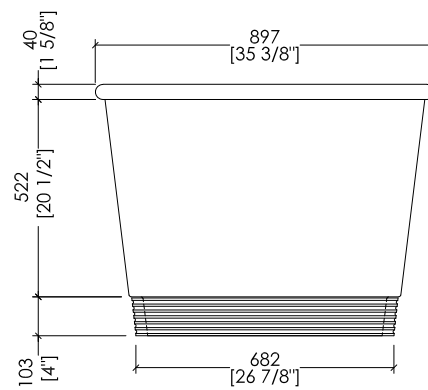

Devon&Devon

HOLIDAY - plinth A

designed in collaboration with **Genster**

> OGNI VASCA È COMPRESIVA DI PILETTA CON COVER IN WHITE TEC PLUS E SIFONE (EACC571).

> SE È RICHIESTA LA FORATURA, SPECIFICARE IL MODELLO DEL RUBINETTO (SOLO PRODOTTI DEVON&DEVON) E LA POSIZIONE (CENTRALE, DESTRA O SINISTRA).

> DRAIN WITH COVER IN WHITE TEC PLUS AND SIPHONED TRAP ASSEMBLY INCLUDED (EACC571).

> SHOULD YOU REQUIRE PRE-DRILLED HOLES FOR A DECK-MOUNTED TAP, PLEASE SPECIFY THE POSITION (CENTERED, RIGHT OR LEFT) AS WELL AS THE TAP

HOLIDAY_DD; HOLIDAY(1-2-3-5)F + HDPL/M/CAL

> VASCA

MATERIALE: white tec plus

FINITURA: bianca opaca

> PLINTO > MARMO > Calacatta Oro

> TOLLERANZA VASCA: ± 8mm

> DIMENSIONE IMBALLO VASCA: mm 1885x1025x885 H

> PESO NETTO VASCA: 171 Kg

> PESO LORDO VASCA: 221 Kg

> VOLUME: 280 L > considerando il limite di capienza al troppopieno

> DIMENSIONE IMBALLO PLINTO: non disponibile

> PESO NETTO PLINTO: non disponibile

> BATHTUB

MATERIAL: white tec plus

FINISH: white matt

> PLINTH > MARBLE > Calacatta Oro

> BATHTUB TOLERANCE: ± 3/8"

> BATHTUB PACKAGING SIZE: inch 74 1/4"x 40 3/8"x 34 7/8" H

> BATHTUB NET WEIGHT: 377 Lbs

> BATHTUB GROSS WEIGHT: 487 Lbs

> VOLUME: 74 Gal > considering the capacity of the water to the overflow

> PLINTH PACKAGING SIZE: unavailable

> PLINTH NET WEIGHT: unavailable

N.B. Tutte le misure sono in millimetri/pollici. Questo disegno è di proprietà Devon&Devon. Non può essere riprodotto o trasmesso a terzi senza autorizzazione.

N.B. All measurements are in millimetres/inch. This drawing is property of Devon&Devon. It may not be reproduced or transmitted to third parties without authorization.