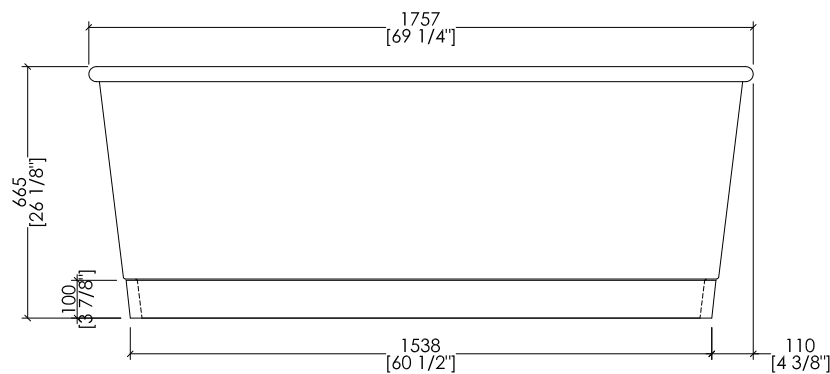

Devon&Devon

HOLIDAY - plinth B

designed in collaboration with **Genster**

> OGNI VASCA È COMPRESIVA DI PILETTA CON COVER IN WHITE TEC PLUS E SIFONE (EACC571).

> SE È RICHIESTA LA FORATURA, SPECIFICARE IL MODELLO DEL RUBINETTO (SOLO PRODOTTI DEVON&DEVON) E LA POSIZIONE (CENTRALE, DESTRA O SINISTRA).

> DRAIN WITH COVER IN WHITE TEC PLUS AND SIPHONED TRAP ASSEMBLY INCLUDED (EACC571).

> SHOULD YOU REQUIRE PRE-DRILLED HOLES FOR A DECK-MOUNTED TAP, PLEASE SPECIFY THE POSITION (CENTERED, RIGHT OR LEFT) AS WELL AS THE TAP

HOLIDAY_DD; HOLIDAY(1-2-3-5)F_DD + HDPL/L/CAL

> VASCA

MATERIALE: white tec plus

FINITURA: bianca opaca

> PLINTO > MARMO > Calacatta Oro

> TOLLERANZA VASCA: ± 8mm

> DIMENSIONE IMBALLO VASCA: mm 1885x1025x885 H

> PESO NETTO VASCA: 171 Kg

> PESO LORDO VASCA: 221 Kg

> VOLUME: 280 L > considerando il limite di capienza al troppopieno

> DIMENSIONE IMBALLO PLINTO: non disponibile

> PESO NETTO PLINTO: non disponibile

> BATHTUB

MATERIAL: white tec plus

FINISH: white matt

> PLINTH > MARBLE > Calacatta Oro

> BATHTUB TOLERANCE: ± 3/8"

> BATHTUB PACKAGING SIZE: inch 74 1/4"x 40 3/8"x 34 7/8" H

> BATHTUB NET WEIGHT: 377 Lbs

> BATHTUB GROSS WEIGHT: 487 Lbs

> VOLUME: 74 Gal > considering the capacity of the water to the overflow

> PLINTH PACKAGING SIZE: unavailable

> PLINTH NET WEIGHT: unavailable

N.B. Tutte le misure sono in millimetri/pollici. Questo disegno è di proprietà Devon&Devon. Non può essere riprodotto o trasmesso a terzi senza autorizzazione.

N.B. All measurements are in millimetres/inch. This drawing is property of Devon&Devon. It may not be reproduced or transmitted to third parties without authorization.