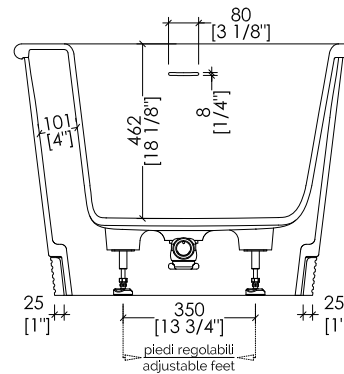

Devon&Devon

HOLIDAY - plinth A

designed in collaboration with **Genster**

> OGNI VASCA È COMPRESIVA DI PILETTA CON COVER IN WHITE TEC PLUS E SIFONE (EACC571).

> SE È RICHIESTA LA FORATURA, SPECIFICARE IL MODELLO DEL RUBINETTO (SOLO PRODOTTI DEVON&DEVON) E LA POSIZIONE (CENTRALE, DESTRA O SINISTRA).

> DRAIN WITH COVER IN WHITE TEC PLUS AND SIPHONED TRAP ASSEMBLY INCLUDED (EACC571).

> SHOULD YOU REQUIRE PRE-DRILLED HOLES FOR A DECK-MOUNTED TAP, PLEASE SPECIFY THE POSITION (CENTERED, RIGHT OR LEFT) AS WELL AS THE TAP

HOLIDAY_DD; HOLIDAY(1-2-3-5)F + HDPL/M/CAL

> VASCA

MATERIALE: white tec plus

FINITURA: bianca opaca

> PLINTO > MARMO > Calacatta Oro

> TOLLERANZA VASCA: ± 8mm

> DIMENSIONE IMBALLO VASCA: mm 1885x1025x885 H

> PESO NETTO VASCA: 171 Kg

> PESO LORDO VASCA: 221 Kg

> VOLUME: 280 L > considerando il limite di capienza al troppopieno

> DIMENSIONE IMBALLO PLINTO: non disponibile

> PESO NETTO PLINTO: non disponibile

> BATHTUB

MATERIAL: white tec plus

FINISH: white matt

> PLINTH > MARBLE > Calacatta Oro

> BATHTUB TOLERANCE: ± 3/8"

> BATHTUB PACKAGING SIZE: inch 74 1/4"x 40 3/8"x 34 7/8" H

> BATHTUB NET WEIGHT: 377 Lbs

> BATHTUB GROSS WEIGHT: 487 Lbs

> VOLUME: 74 Gal > considering the capacity of the water to the overflow

> PLINTH PACKAGING SIZE: unavailable

> PLINTH NET WEIGHT: unavailable

N.B. Tutte le misure sono in millimetri/pollici. Questo disegno è di proprietà Devon&Devon. Non può essere riprodotto o trasmesso a terzi senza autorizzazione.

N.B. All measurements are in millimetres/inch. This drawing is property of Devon&Devon. It may not be reproduced or transmitted to third parties without authorization.