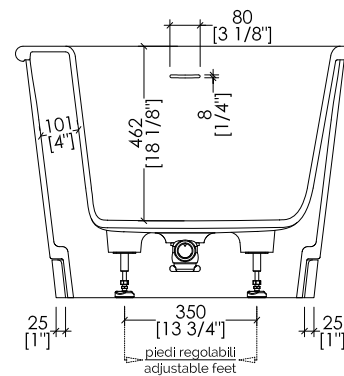

HOLIDAY_DD; HOLIDAY(1-2-3-5)F + HDPL/M/CAL

> VASCA

MATERIALE: white tec plus

FINITURA: bianca opaca

> PLINTO > MARMO > Calacatta Oro

> TOLLERANZA VASCA: ± 8mm

> DIMENSIONE IMBALLO VASCA: mm 1885x1025x885 H

> PESO NETTO VASCA: 171 Kg

> PLINTH PACKAGING SIZE: unavailable

> PLINTH NET WEIGHT: unavailable

N.B. Tutte le misure sono in millimetri/pollici. Questo disegno è di proprietà Devon&Devon. Non può essere riprodotto o trasmesso a terzi senza autorizzazione.

N.B. All measurements are in millimetres/inch. This drawing is property of Devon&Devon. It may not be reproduced or transmitted to third parties without authorization.

Devon&Devon

HOLIDAY - plinth B

designed in collaboration with **Genster**

HOLIDAY_DD; HOLIDAY(1-2-3-5)F_DD + HDPL/L/CAL

> VASCA

MATERIALE: white tec plus

FINITURA: bianca opaca

> PLINTO > MARMO > Calacatta Oro

> TOLLERANZA VASCA: ± 8mm

> DIMENSIONE IMBALLO VASCA: mm 1885x1025x885 H