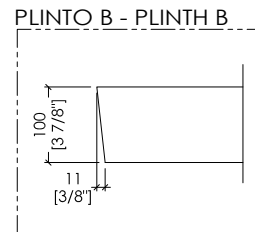

> PLINTH PACKAGING SIZE: unavailable

> PLINTH NET WEIGHT: unavailable

N.B. Tutte le misure sono in millimetri/pollici. Questo disegno è di proprietà Devon&Devon. Non può essere riprodotto o trasmesso a terzi senza autorizzazione.

N.B. All measurements are in millimetres/inch. This drawing is property of Devon&Devon. It may not be reproduced or transmitted to third parties without authorization.

Devon&Devon

HOLIDAY - plinth B

designed in collaboration with **Genster**