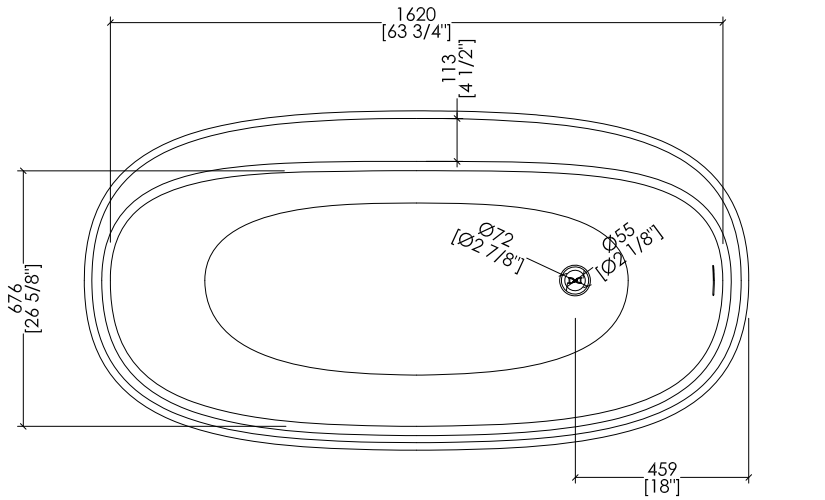

Devon&Devon

HOLIDAY

designed in collaboration with **Gensler**

> OGNI VASCA È COMPRESIVA DI PILETTA CON COVER IN WHITE TEC PLUS E SIFONE (EACC571).

> SE È RICHIESTA LA FORATURA, SPECIFICARE IL MODELLO DEL RUBINETTO (SOLO PRODOTTI DEVON&DEVON) E LA POSIZIONE (CENTRALE, DESTRA O SINISTRA).

HOLIDAY_DD; HOLIDAY(1-2-3-5)F_DD

> VASCA:
 MATERIALE: white tec plus
 FINITURA: bianca opaca
 > TOLLERANZA: ± 8mm
 > DIMENSIONE IMBALLO: mm 1885x1025x885 H
 > PESO NETTO: 171 Kg
 > PESO LORDO: 221 Kg
 > VOLUME: 280 L > considerando il limite di capienza al troppopieno

HOLIDAY_DD; HOLIDAY(1-2-3-5)F + HDPL/M/CAL

> VASCA

MATERIALE: white tec plus

FINITURA: bianca opaca

> PLINTO > MARMO > Calacatta Oro

> TOLLERANZA VASCA: ± 8mm

> DIMENSIONE IMBALLO VASCA: mm 1885x1025x885 H

> PESO NETTO VASCA: 171 Kg

HOLIDAY_DD; HOLIDAY(1-2-3-5)F_DD + HDPL/L/CAL

> VASCA

MATERIALE: white tec plus

FINITURA: bianca opaca

> PLINTO > MARMO > Calacatta Oro

> TOLLERANZA VASCA: ± 8mm

> DIMENSIONE IMBALLO VASCA: mm 1885x1025x885 H