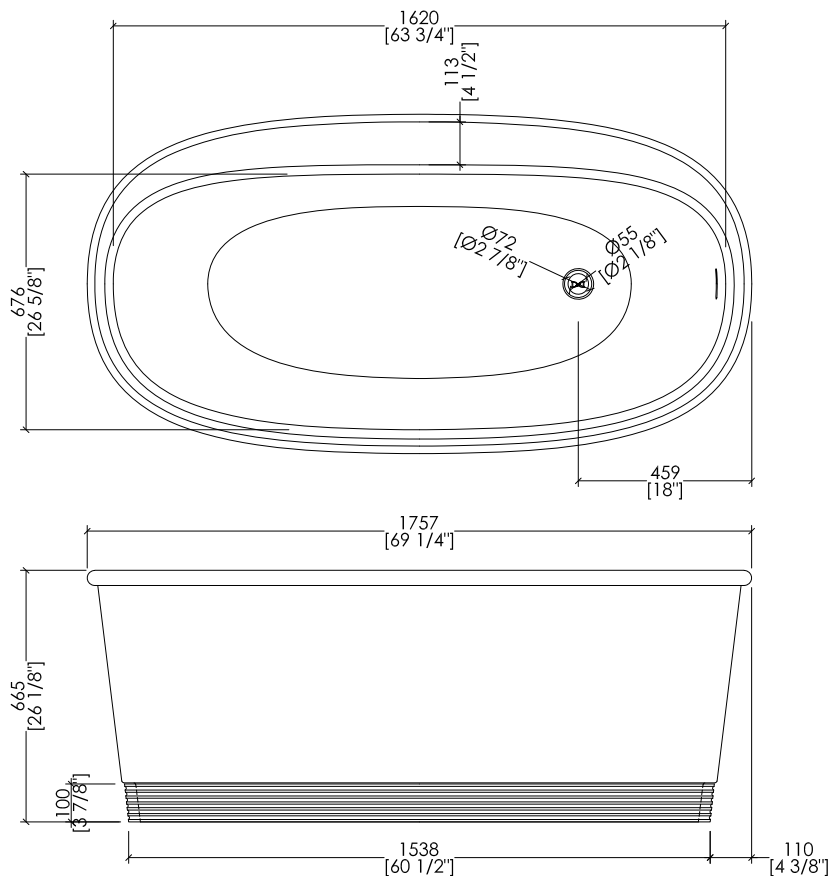

Devon&Devon

HOLIDAY - plinth A

designed in collaboration with **Genster**

> OGNI VASCA È COMPRESIVA DI PILETTA CON COVER IN WHITE TEC PLUS E SIFONE (EACC571).

> SE È RICHIESTA LA FORATURA, SPECIFICARE IL MODELLO DEL RUBINETTO (SOLO PRODOTTI DEVON&DEVON) E LA POSIZIONE (CENTRALE, DESTRA O SINISTRA).

> DRAIN WITH COVER IN WHITE TEC PLUS AND SIPHONED TRAP ASSEMBLY INCLUDED (EACC571).

> SHOULD YOU REQUIRE PRE-DRILLED HOLES FOR A DECK-MOUNTED TAP, PLEASE SPECIFY THE POSITION (CENTERED, RIGHT OR LEFT) AS WELL AS THE TAP

HOLIDAY_DD; HOLIDAY(1-2-3-5)F + HDPL/M/CAL

> VASCA

MATERIALE: white tec plus

FINITURA: bianca opaca

> PLINTO > MARMO > Calacatta Oro

> TOLLERANZA VASCA: ± 8mm

> DIMENSIONE IMBALLO VASCA: mm 1885x1025x885 H

> PESO NETTO VASCA: 171 Kg

> PESO LORDO VASCA: 221 Kg

> VOLUME: 280 L > considerando il limite di capienza al troppopieno

> DIMENSIONE IMBALLO PLINTO: non disponibile

> PESO NETTO PLINTO: non disponibile

> BATHTUB

MATERIAL: white tec plus

FINISH: white matt

> PLINTH > MARBLE > Calacatta Oro

> BATHTUB TOLERANCE: ± 3/8"

> BATHTUB PACKAGING SIZE: inch 74 1/4"x 40 3/8"x 34 7/8" H

> BATHTUB NET WEIGHT: 377 Lbs

> BATHTUB GROSS WEIGHT: 487 Lbs

> VOLUME: 74 Gal > considering the capacity of the water to the overflow

> PLINTH PACKAGING SIZE: unavailable

> PLINTH NET WEIGHT: unavailable

N.B. Tutte le misure sono in millimetri/pollici. Questo disegno è di proprietà Devon&Devon. Non può essere riprodotto o trasmesso a terzi senza autorizzazione.

N.B. All measurements are in millimetres/inch. This drawing is property of Devon&Devon. It may not be reproduced or transmitted to third parties without authorization.