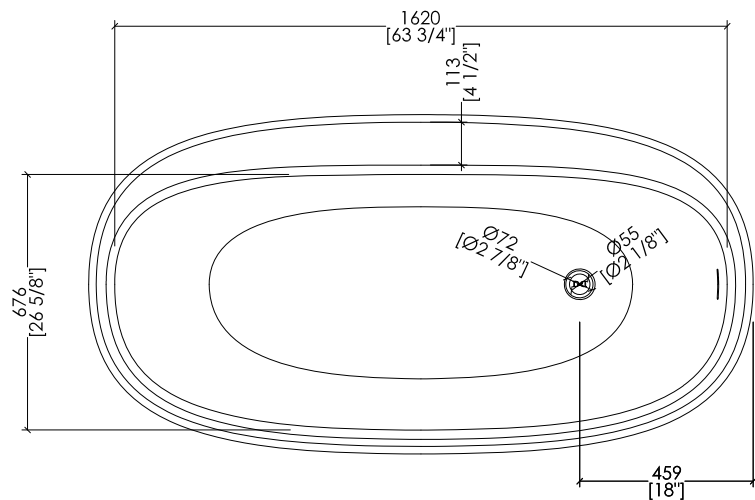

HOLIDAY_DD; HOLIDAY(1-2-3-5)F + HDPL/M/CAL

> VASCA

MATERIALE: white tec plus

FINITURA: bianca opaca

> PLINTO > MARMO > Calacatta Oro

> TOLLERANZA VASCA: ± 8mm

> DIMENSIONE IMBALLO VASCA: mm 1885x1025x885 H

> PESO NETTO VASCA: 171 Kg

> PLINTH PACKAGING SIZE: unavailable

> PLINTH NET WEIGHT: unavailable

N.B. Tutte le misure sono in millimetri/pollici. Questo disegno è di proprietà Devon&Devon. Non può essere riprodotto o trasmesso a terzi senza autorizzazione.

N.B. All measurements are in millimetres/inch. This drawing is property of Devon&Devon. It may not be reproduced or transmitted to third parties without authorization.

Devon&Devon

HOLIDAY - plinth B

designed in collaboration with **Genster**

HOLIDAY_DD; HOLIDAY(1-2-3-5)F_DD + HDPL/L/CAL

> VASCA

MATERIALE: white tec plus

FINITURA: bianca opaca

> PLINTO > MARMO > Calacatta Oro

> TOLLERANZA VASCA: ± 8mm

> DIMENSIONE IMBALLO VASCA: mm 1885x1025x885 H