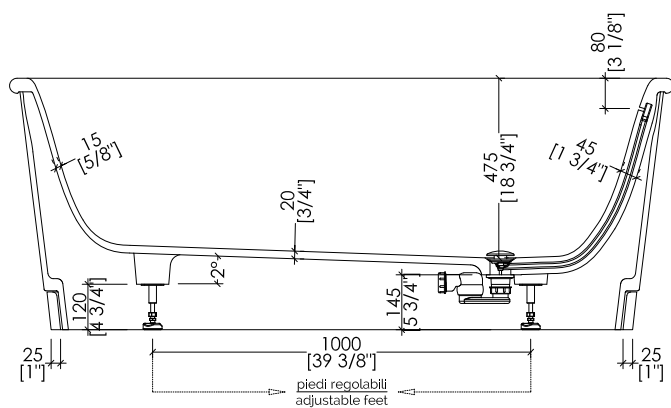

HOLIDAY_DD; HOLIDAY(1-2-3-5)F + HDPL/M/CAL

> VASCA

MATERIALE: white tec plus

FINITURA: bianca opaca

> PLINTO > MARMO > Calacatta Oro

> TOLLERANZA VASCA: ± 8mm

> DIMENSIONE IMBALLO VASCA: mm 1885x1025x885 H

> PESO NETTO VASCA: 171 Kg

> PLINTH PACKAGING SIZE: unavailable

> PLINTH NET WEIGHT: unavailable

N.B. Tutte le misure sono in millimetri/pollici. Questo disegno è di proprietà Devon&Devon. Non può essere riprodotto o trasmesso a terzi senza autorizzazione.

N.B. All measurements are in millimetres/inch. This drawing is property of Devon&Devon. It may not be reproduced or transmitted to third parties without authorization.

Devon&Devon

HOLIDAY - plinth B

designed in collaboration with **Genster**

HOLIDAY_DD; HOLIDAY(1-2-3-5)F_DD + HDPL/L/CAL

> VASCA

MATERIALE: white tec plus

FINITURA: bianca opaca

> PLINTO > MARMO > Calacatta Oro

> TOLLERANZA VASCA: ± 8mm

> DIMENSIONE IMBALLO VASCA: mm 1885x1025x885 H