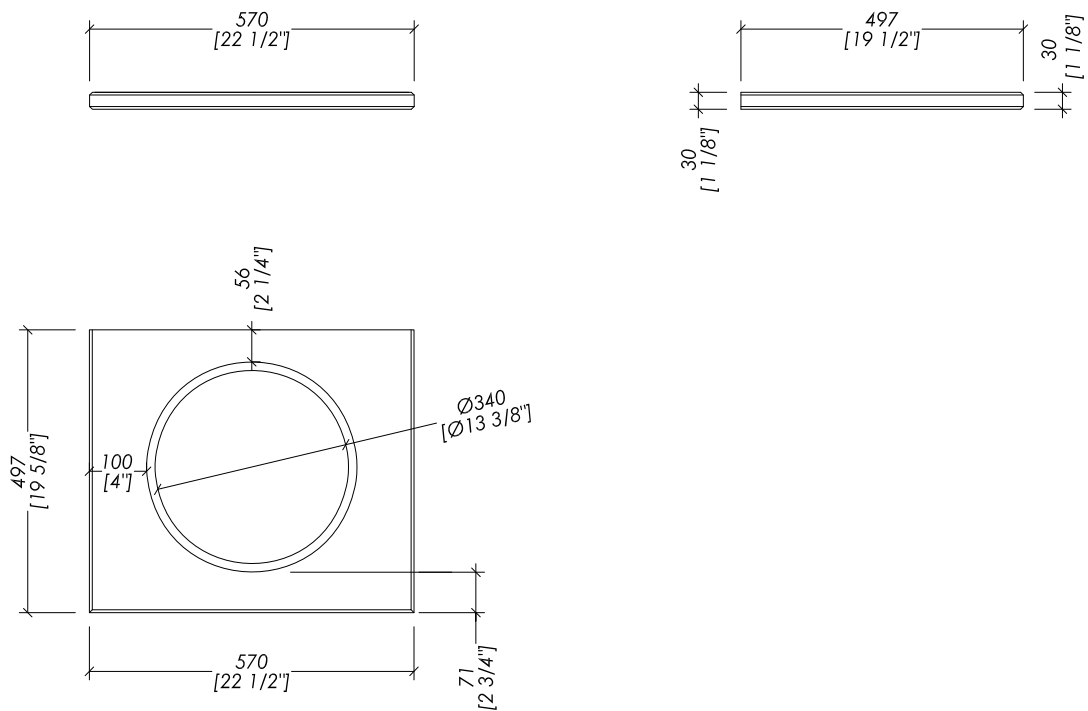

Devon&Devon

HIM

design Ufficio Stile

updating 02|2019

> TOP IN MARMO

- > IL MARMO NON È PROTETTO CON IMPREGNANTE
- > LAVABI SOTTO-PIANO COMPATIBILI: BABYLON CERAMIC
- > DIMENSIONE IMBALLO: mm 730x280x700H (top)
- > PESO TOTALE: ..... Kg

N.B. Tutte le misure sono in millimetri/pollici. Questo disegno è di proprietà Devon&Devon. Non può essere riprodotto o trasmesso a terzi senza autorizzazione.

> MARBLE TOP

- > MARBLE DOES NOT HAVE A PROTECTED FINISH
- > UNDER COUNTERTOP BASIN COMPATIBLE: BABYLON CERAMIC
- > PACKAGING SIZE: inch 28 3/4" x 11" x 27 1/2"H (top)
- > TOTAL WEIGHT: : ..... Lbs

N.B. All measurements are in millimetres/inch. This drawing is property of Devon&Devon. It may not be reproduced or transmitted to third parties without authorization.