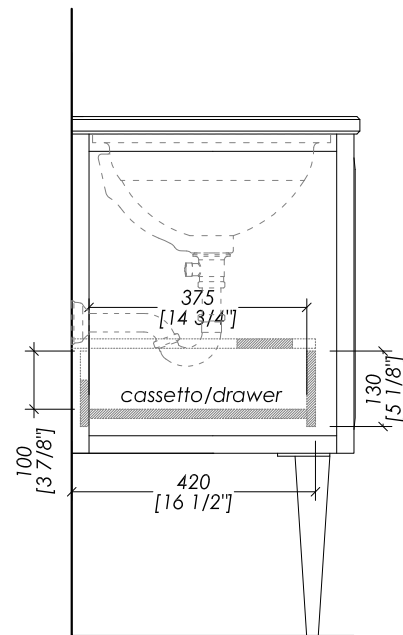

Devon&Devon

HIM

design Ufficio Stile

● LE QUOTE CONSIGLIATE PER I FORI SONO VALIDE SOLO PER RUBINETTERIE Devon&Devon

● SUGGESTED TAP HOLES DIMENSIONS ARE VALID ONLY FOR Devon&Devon TAPS

* RIPIANO RIMOVIBILE

* REMOVABLE SHELF

△ PREDISPOSIZIONE PER ADDUZIONE ACQUA

△ POSITION FOR WATER INLET

□ PREDISPOSIZIONE PER SIFONE A S 2DDA325

□ POSITION FOR SIPHON 2DDA325

updating 02|2019

> MOBILE PORTALAVABO

> STRUTTURA e GAMBE > metallo

FINITURA: oro rosa | oro chiaro | nickel lucido | nickel nero | cromo

> INTERNO > legno

FINITURA: nera

> TOP > marmo

FINITURA: Crema Extra | Bianco Sivec | Calacatta Borghini | Bianco Afyon Granito Nero Assoluto | Nero Marquina | Grigio Grafite | Bianco Carrara

> SPECCHIO: Bronzo | Anticato | Fumé | Argento

> LAVABI SOTTO-PIANO COMPATIBILI: BABYLON CERAMIC

> DIMENSIONE IMBALLO: mm 840x740x780H (mobile)

> PESO TOTALE: 65 Kg

> VANITY UNIT

> STRUCTURE and LEGS > metal

FINISH: rose gold | light gold | polished nickel | black nickel | chrome

> INSIDE > wood

FINISH: black

> TOP > marble

FINISH: Crema Extra | White Sivec | Calacatta Borghini | White Afyon | Deep Black Granite | Black Marquina | Graphite Grey | White Carrara

> MIRROR: Bronze | Antique | Smoked | Silver

> UNDER COUNTERTOP BASIN COMPATIBLE: BABYLON CERAMIC

> PACKAGING SIZE: inch 33 1/8" x 29 1/8" x 30 3/4" H (vanity unit)

> WEIGHT: 143.3 Lbs

N.B. Tutte le misure sono in millimetri/pollici. Questo disegno è di proprietà Devon&Devon. Non può essere riprodotto o trasmesso a terzi senza autorizzazione.

N.B. All measurements are in millimetres/inch. This drawing is property of Devon&Devon. It may not be reproduced or transmitted to third parties without authorization.