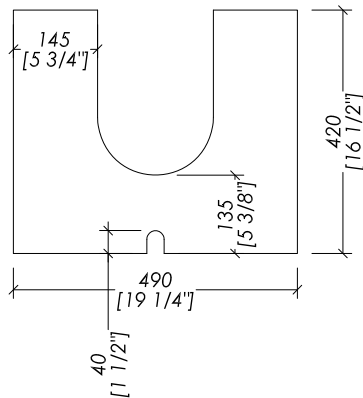

Devon&Devon

HIM

design Ufficio Stile

● LE QUOTE CONSIGLIATE PER I FORI SONO VALIDE SOLO PER RUBINETTERIE Devon&Devon

● SUGGESTED TAP HOLES DIMENSIONS ARE VALID ONLY FOR Devon&Devon TAPS

* RIPIANO RIMOVIBILE

* REMOVABLE SHELF

△ PREDISPOSIZIONE PER ADDUZIONE ACQUA

△ POSITION FOR WATER INLET

□ PREDISPOSIZIONE PER SIFONE A S 2DDA325

□ POSITION FOR SIPHON 2DDA325

updating 02|2019

> MOBILE PORTALAVABO

> STRUTTURA e GAMBE > metallo

FINITURA: oro rosa | oro chiaro | nickel lucido | nickel nero | cromo

> INTERNO > legno

FINITURA: nera

> TOP > marmo

FINITURA: Crema Extra | Bianco Sivec | Calacatta Borghini | Bianco Afyon Granito Nero Assoluto | Nero Marquina | Grigio Grafite | Bianco Carrara

> SPECCHIO: Bronzo | Anticato | Fumé | Argento

> LAVABI SOTTO-PIANO COMPATIBILI: BABYLON CERAMIC

> DIMENSIONE IMBALLO: mm 840x740x780H (mobile)

> PESO TOTALE: 65 Kg

> VANITY UNIT

> STRUCTURE and LEGS > metal

FINISH: rose gold | light gold | polished nickel | black nickel | chrome

> INSIDE > wood

FINISH: black

> TOP > marble

FINISH: Crema Extra | White Sivec | Calacatta Borghini | White Afyon | Deep Black Granite | Black Marquina | Graphite Grey | White Carrara

> MIRROR: Bronze | Antique | Smoked | Silver

> UNDER COUNTERTOP BASIN COMPATIBLE: BABYLON CERAMIC

> PACKAGING SIZE: inch 33 1/8" x 29 1/8" x 30 3/4" H (vanity unit)

> WEIGHT: 143.3 Lbs

N.B. Tutte le misure sono in millimetri/pollici. Questo disegno è di proprietà Devon&Devon. Non può essere riprodotto o trasmesso a terzi senza autorizzazione.

N.B. All measurements are in millimetres/inch. This drawing is property of Devon&Devon. It may not be reproduced or transmitted to third parties without authorization.