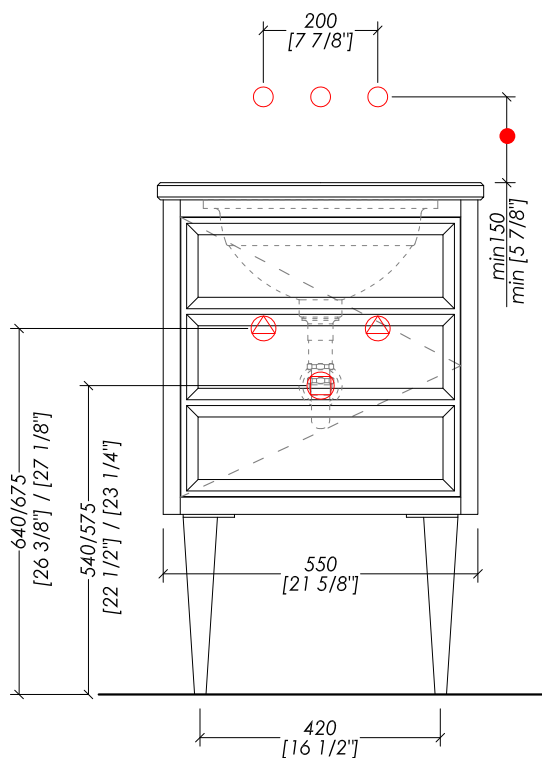

Devon&Devon

HIM

design Ufficio Stile

● LE QUOTE CONSIGLIATE PER I FORI SONO VALIDE SOLO PER RUBINETTERIE Devon&Devon

● SUGGESTED TAP HOLES DIMENSIONS ARE VALID ONLY FOR Devon&Devon TAPS

⊠ PREDISPOSIZIONE PER ADDUZIONE ACQUA

⊠ PREDISPOSIZIONE PER SIFONE A S 2DDA325

⊠ POSITION FOR WATER INLET

⊠ POSITION FOR SIPHON 2DDA325

updating 02|2019

> MOBILE PORTALAVABO

- > STRUTTURA e GAMBE > metallo
- FINITURA: oro rosa | oro chiaro | nickel lucido | nickel nero | cromo
- > INTERNO > legno
- FINITURA: nera
- > TOP > marmo
- FINITURA: Crema Extra | Bianco Sivec | Calacatta Borghini | Bianco Afyon
- Granito Nero Assoluto | Nero Marquina | Grigio Grafite | Bianco Carrara
- > SPECCHIO: Bronzo | Anticato | Fumé | Argento
- > LAVABI SOTTO-PIANO COMPATIBILI: BABYLON CERAMIC
- > DIMENSIONE IMBALLO: mm 840x740x780H (mobile)
- > PESO TOTALE: 65 Kg

N.B. Tutte le misure sono in millimetri/pollici. Questo disegno è di proprietà Devon&Devon. Non può essere riprodotto o trasmesso a terzi senza autorizzazione.

> VANITY UNIT

- > STRUCTURE and LEGS > metal
- FINISH: rose gold | light gold | polished nickel | black nickel | chrome
- > INSIDE > wood
- FINISH: black
- > TOP > marble
- FINISH: Crema Extra | White Sivec | Calacatta Borghini | White Afyon | Deep Black Granite | Black Marquina | Graphite Grey | White Carrara
- > MIRROR: Bronze | Antique | Smoked | Silver
- > UNDER COUNTERTOP BASIN COMPATIBLE: BABYLON CERAMIC
- > PACKAGING SIZE: inch 33 1/8" x 29 1/8" x 30 3/4"H (vanity unit)
- > WEIGHT: 143.3 Lbs

N.B. All measurements are in millimetres/inch. This drawing is property of Devon&Devon. It may not be reproduced or transmitted to third parties without authorization.