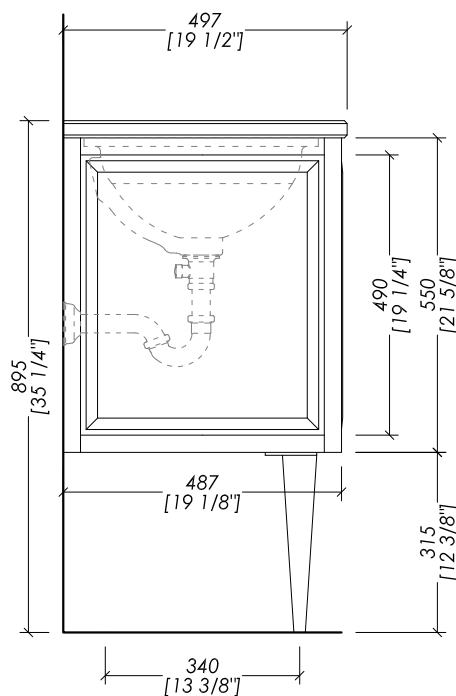

Devon&Devon

HIM

design Ufficio Stile

● LE QUOTE CONSIGLIATE PER I FORI SONO VALIDE SOLO PER RUBINETTERIE Devon&Devon

● SUGGESTED TAP HOLES DIMENSIONS ARE VALID ONLY FOR Devon&Devon TAPS

⊠ PREDISPOSIZIONE PER ADDUZIONE ACQUA

⊠ PREDISPOSIZIONE PER SIFONE A S 2DDA325

⊠ POSITION FOR WATER INLET

⊠ POSITION FOR SIPHON 2DDA325

updating 02|2019

> MOBILE PORTALAVABO

- > STRUTTURA e GAMBE > metallo
- FINITURA: oro rosa | oro chiaro | nickel lucido | nickel nero | cromo
- > INTERNO > legno
- FINITURA: nera
- > TOP > marmo
- FINITURA: Crema Extra | Bianco Sivec | Calacatta Borghini | Bianco Afyon
- Granito Nero Assoluto | Nero Marquina | Grigio Grafite | Bianco Carrara
- > SPECCHIO: Bronzo | Anticato | Fumé | Argento
- > LAVABI SOTTO-PIANO COMPATIBILI: BABYLON CERAMIC
- > DIMENSIONE IMBALLO: mm 840x740x780H (mobile)
- > PESO TOTALE: 65 Kg

N.B. Tutte le misure sono in millimetri/pollici. Questo disegno è di proprietà Devon&Devon. Non può essere riprodotto o trasmesso a terzi senza autorizzazione.

> VANITY UNIT

- > STRUCTURE and LEGS > metal
- FINISH: rose gold | light gold | polished nickel | black nickel | chrome
- > INSIDE > wood
- FINISH: black
- > TOP > marble
- FINISH: Crema Extra | White Sivec | Calacatta Borghini | White Afyon | Deep Black Granite | Black Marquina | Graphite Grey | White Carrara
- > MIRROR: Bronze | Antique | Smoked | Silver
- > UNDER COUNTERTOP BASIN COMPATIBLE: BABYLON CERAMIC
- > PACKAGING SIZE: inch 33 1/8" x 29 1/8" x 30 3/4"H (vanity unit)
- > WEIGHT: 143.3 Lbs

N.B. All measurements are in millimetres/inch. This drawing is property of Devon&Devon. It may not be reproduced or transmitted to third parties without authorization.