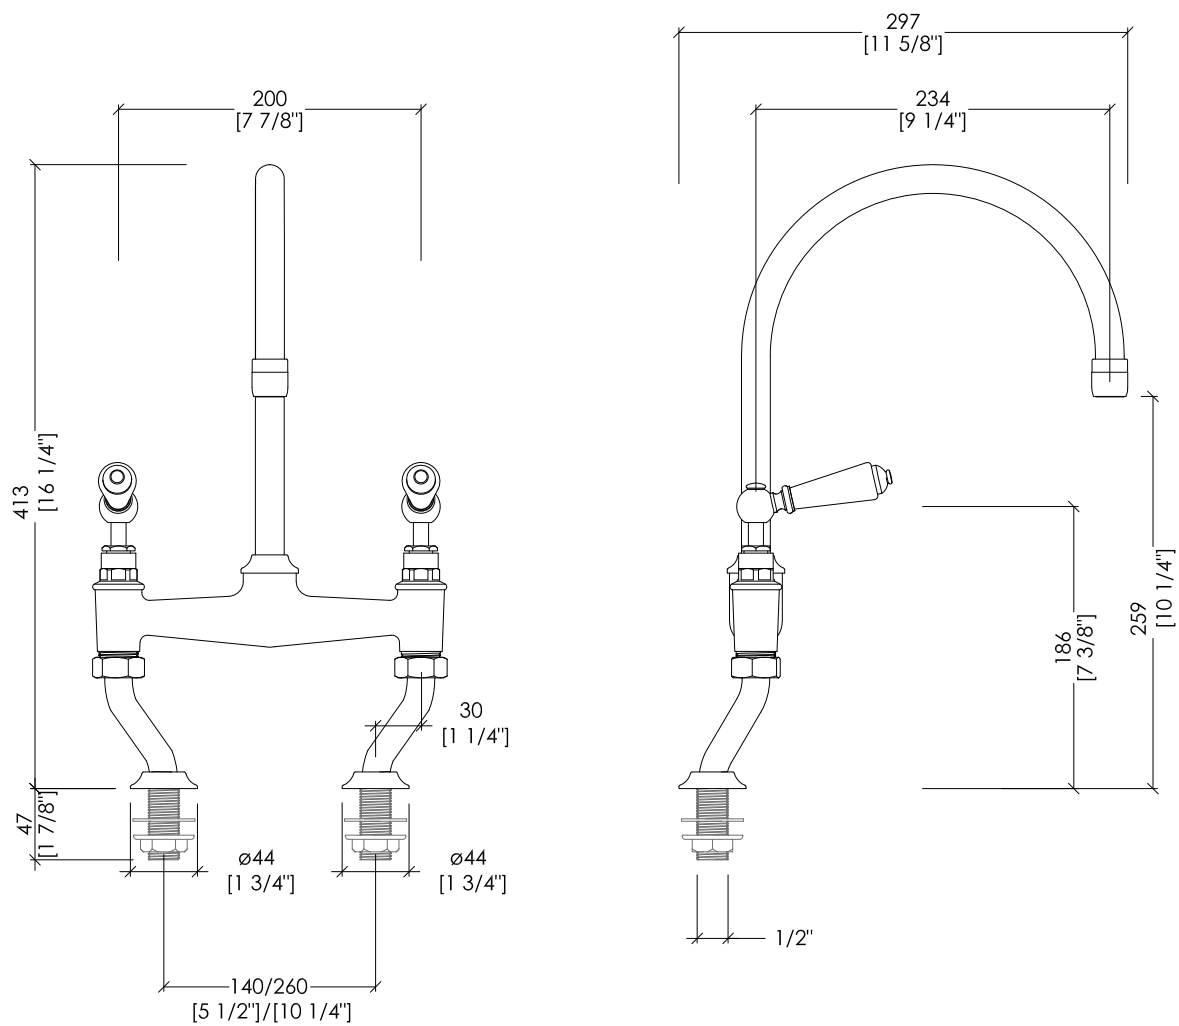

## HERITAGE

MARF515CR; MARF515; MARF515NKS

- ▶ GRUPPO LAVELLO DA PIANO
- ▶ MATERIALE: ottone e porcellana bianca
- ▶ FINITURA: cromo, oro chiaro o nickel lucido
- ▶ TOLLERANZA:  $\pm 2\%$
- ▶ DIMENSIONE IMBALLO: mm 510x495x110H
- ▶ PESO: 3.5 Kg

**N.B.** Tutte le misure sono in millimetri/pollici. Questo disegno è di proprietà Devon&Devon. Non può essere riprodotto o trasmesso a terzi senza autorizzazione.

- ▶ KITCHEN SINK MIXER
- ▶ MATERIAL: brass and white porcelain
- ▶ FINISH: chrome, light gold or polished nickel
- ▶ TOLERANCE:  $\pm 2\%$
- ▶ PACKAGING SIZE: inch 20 1/8"x19 1/2"x4 3/8"H
- ▶ WEIGHT: 7.7 Lbs

**N.B.** All measurements are in millimetres/inch. This drawing is property of Devon&Devon. It may not be reproduced or transmitted to third parties without authorization.