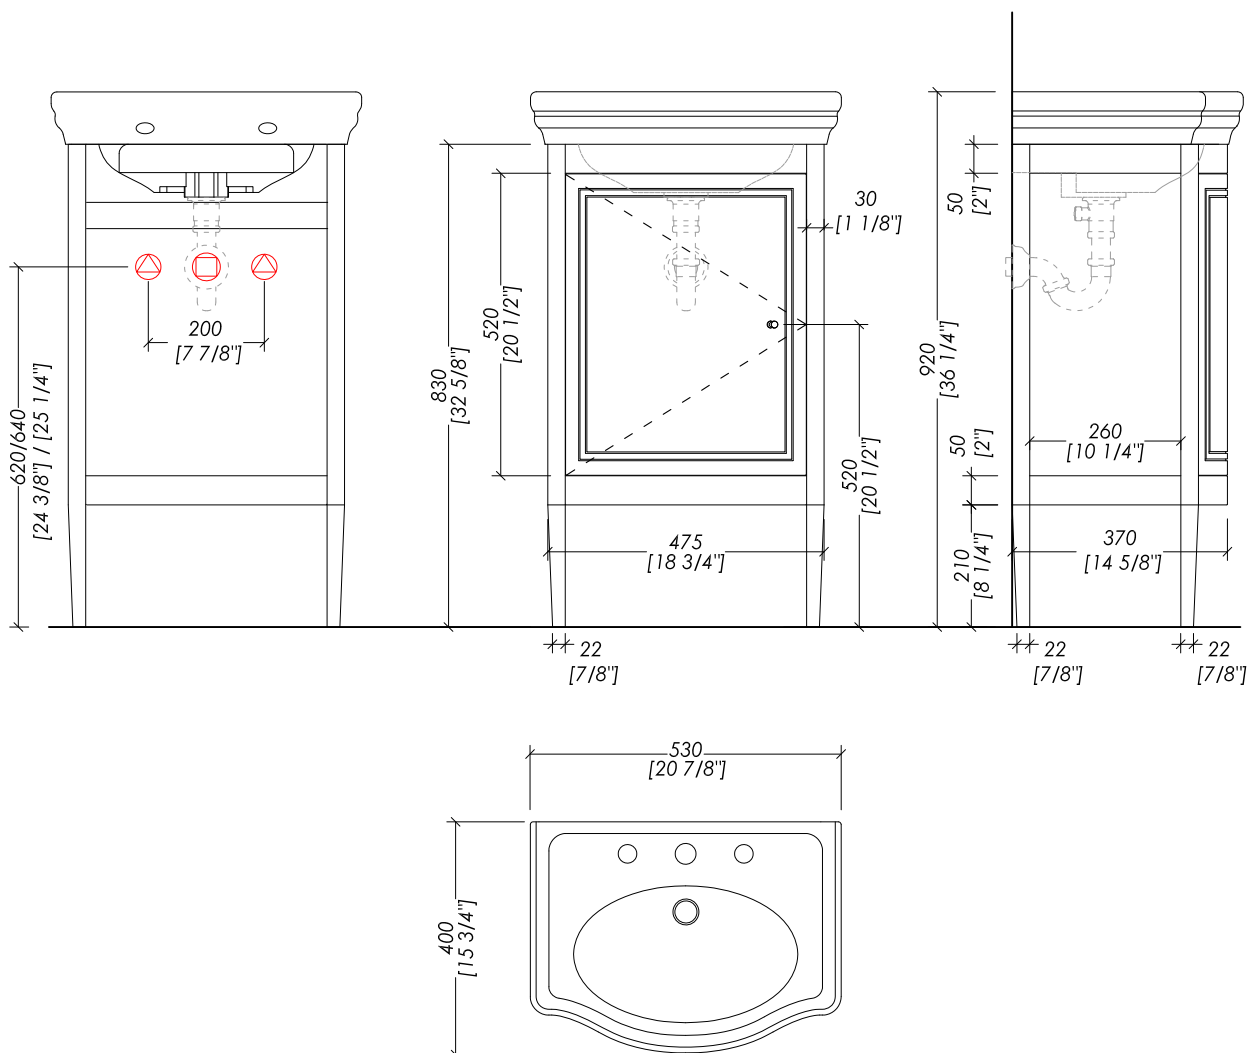

Devon&Devon

HARRY JUNIOR

PREDISPOSIZIONE PER ADDUZIONE ACQUA

POSITION FOR WATER INLET

PREDISPOSIZIONE PER SIFONE

POSITION FOR SIPHON

updating 01|2020

EFHARRYJR/DP; EFHARRYJR/PW; EFHARRYJR/CR; EFHARRYJR/WG

► MOBILE PORTALAVABO PER LAVAMANO NEW ETOILE:

MATERIALE ► legno laccato
FINITURA: deep black | pure white | cream | warm grey

► PROFILI - GAMBE - POMELLO:

MATERIALE ► legno laccato
FINITURA: deep black

► LAVAMANO NEW ETOILE:

MATERIALE ► porcellana
FINITURA: bianco

► DIMENSIONE IMBALLO: mm 600x470x1000H

► PESO: 17 Kg

► VANITY UNIT FOR NEW ETOILE WASHBASIN:

MATERIAL ► lacquered wood
FINISH: deep black | pure white | cream | warm grey

► BORDERS - FEET - KNOB:

MATERIAL ► lacquered wood
FINISH: deep black

► NEW ETOILE WASHBASIN:

MATERIAL ► porcelain
FINISH: white

► PACKAGING SIZE: inch 23 5/8" x 18 1/2" x 39 3/8" H

► WEIGHT: 37 Lbs

N.B. Tutte le misure sono in millimetri/pollici. Questo disegno è di proprietà Devon&Devon. Non può essere riprodotto o trasmesso a terzi senza autorizzazione.

N.B. All measurements are in millimetres/inch. This drawing is property of Devon&Devon. It may not be reproduced or transmitted to third parties without authorization.