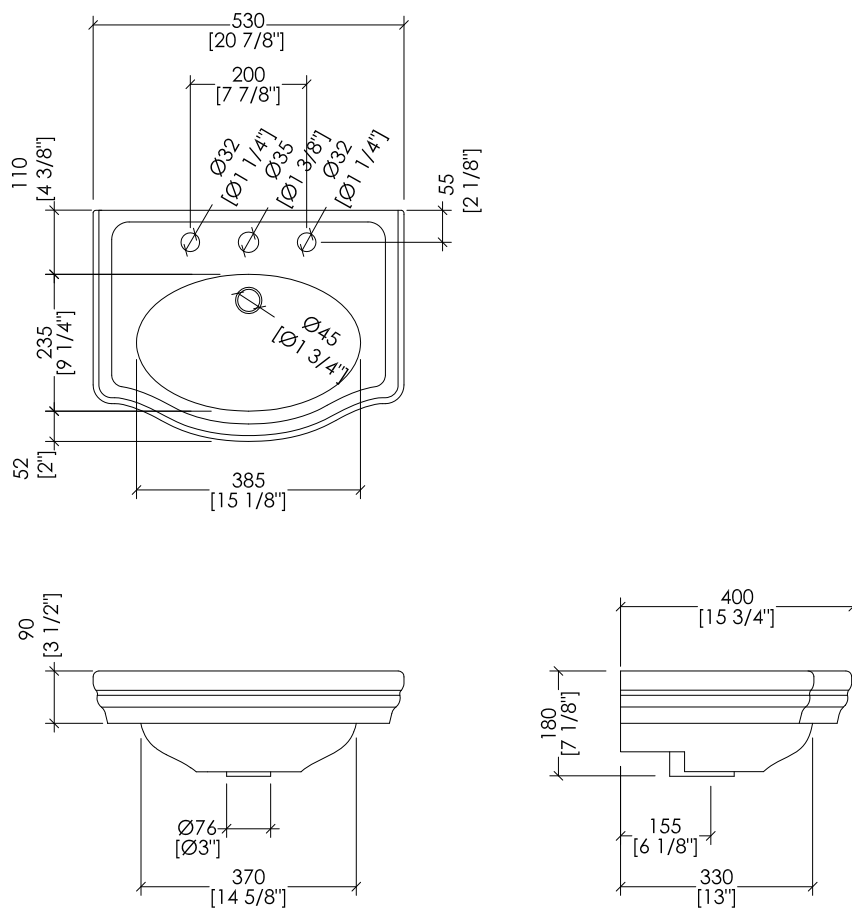

Devon&Devon

HARRY JUNIOR

updating 01|2020

IBLP(1-3)FNET

- > LAVAMANO NEW ETOILE (1-3 FORI)
- > MATERIALE > porcellana
- > FINITURA: bianco
- > TOLLERANZA: $\pm 2\% \geq 750$ mm; $\pm 5\% \leq 750$ mm
- > DIMENSIONI IMBALLO: mm 590x270x450H
- > PESO: 13 Kg

N.B. Tutte le misure sono in millimetri/pollici. Questo disegno è di proprietà Devon&Devon. Non può essere riprodotto o trasmesso a terzi senza autorizzazione.

- > NEW ETOILE WASHBASIN (1-3 TAP HOLES)
- > MATERIAL > porcelain
- > FINISH: white
- > TOLERANCE: $\pm 2\% \geq 29 1/2$ inch; $\pm 5\% \leq 29 1/2$ inch
- > PACKAGING SIZE: inch 23 1/4x10 5/8x17 3/4"H
- > WEIGHT: 29 Lbs

N.B. All measurements are in millimetres/inch. This drawing is property of Devon&Devon. It may not be reproduced or transmitted to third parties without authorization.