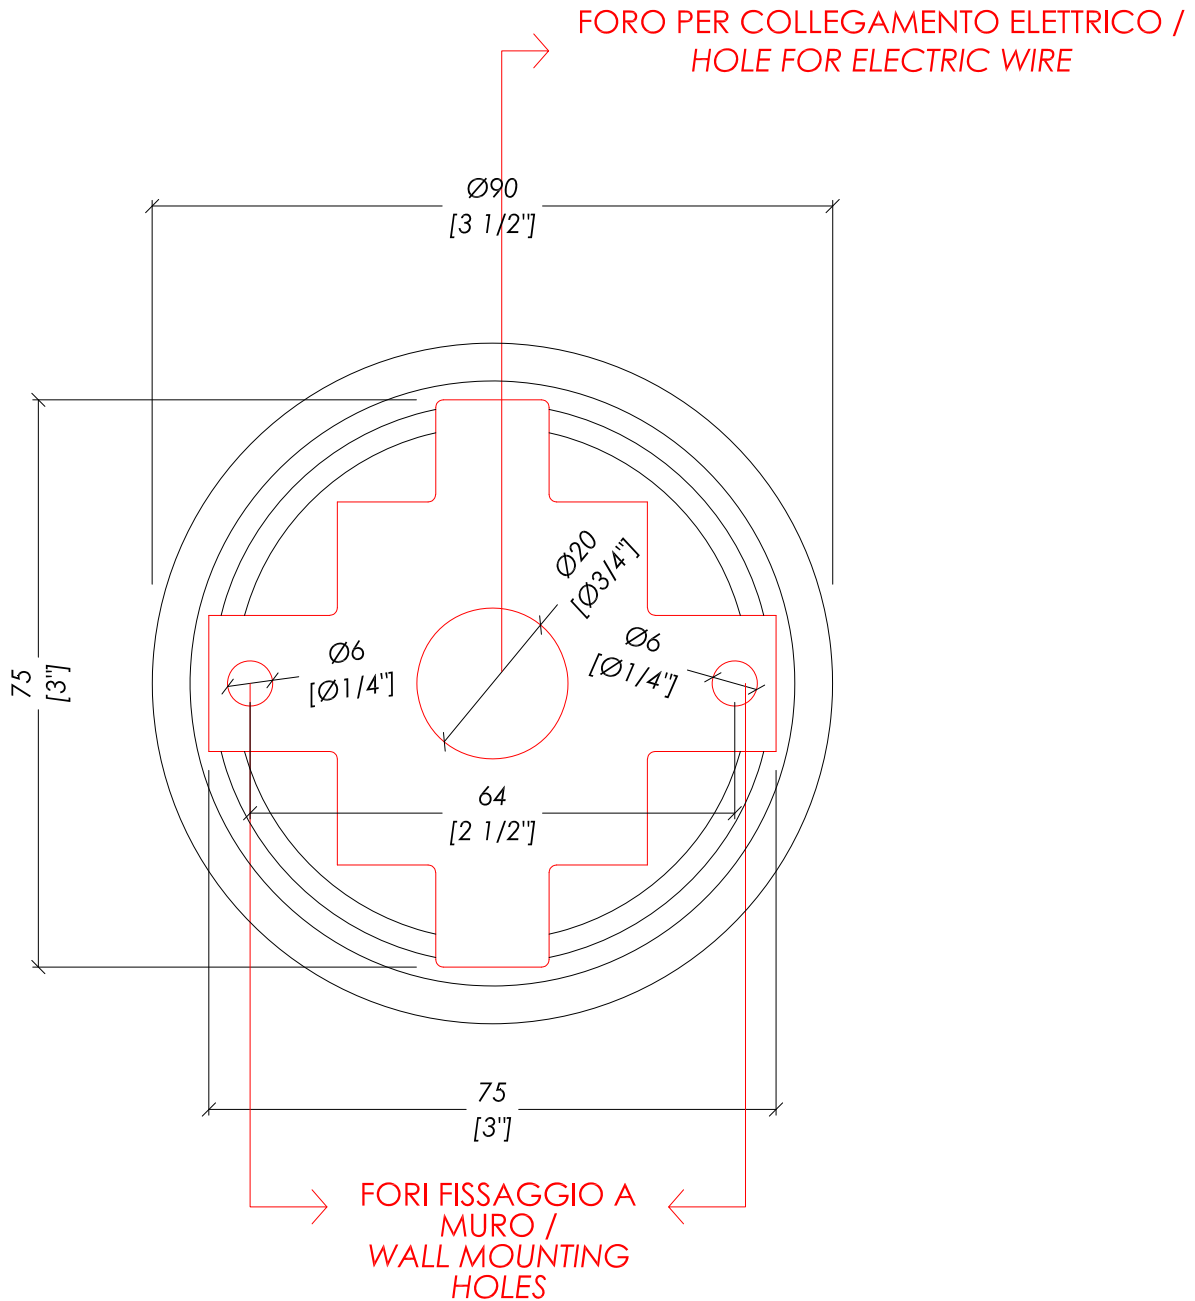

Devon&Devon

GEMSTONE

GEM723CR; GEM723NK

- > SCHEMA FISSAGGIO LAMPADA
- > SCALA > 1:1
- > CLASSIFICAZIONE: IP20
- > POTENZA: MAX 40 WATT (x1) - E14 IBT

> LE QUOTE NON SONO VINCOLANTI; DEVON&DEVON SI RISERVA DI EFFETTUARE MODIFICHE AI MODELLI.

N.B. Tutte le misure sono in millimetri/pollici. Questo disegno è di proprietà Devon&Devon. Non può essere riprodotto o trasmesso a terzi senza autorizzazione.

- > FIXING SCHEME LAMP
- > SCALE > 1:1
- > CLASSIFICATION: IP20
- > POWER: MAX 40 WATT (x1) - E14 IBT

> THE DIMENSIONS ARE NON-BINDING; DEVON&DEVON RESERVES THE RIGHT TO MODIFY AND CHANGE ANY OF THEIR PRODUCTS WITHOUT PRIOR NOTICE.

N.B. All measurements are in millimetres/inch. This drawing is property of Devon&Devon. It may not be reproduced or transmitted to third parties without authorization.