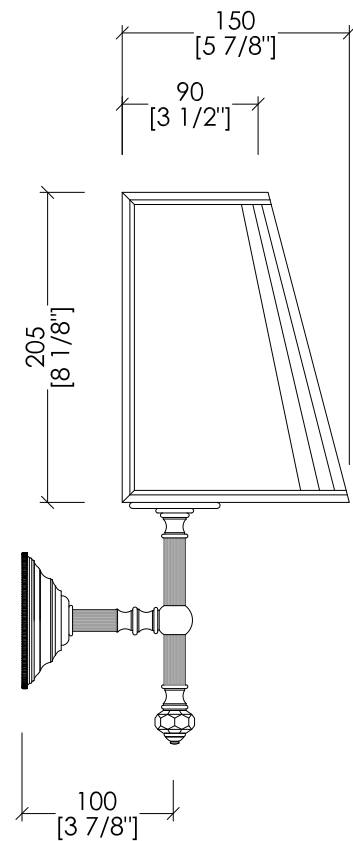

Devon&Devon

GEMSTONE

IP20 * TUTTE LE NOSTRE LAMPADE CLASSIFICATE IP20 POSSONO ACQUISIRE LA CLASSIFICAZIONE IP21 ABBINANDOCI L'APPOSITO KIT DI PROTEZIONE (DEKITIP21)

IP20 * ALL OUR LAMPS CLASSIFIED IP20 CAN ALSO ACQUIRE THE IP21 CLASSIFICATION BY PURCHASING THE SPECIAL PROTECTION KIT (DEKITIP21)

updating 02|2020

GEM723CR; GEM723NK

- > STRUTTURA:
- MATERIALE > ottone | cristallo trasparente | tessuto
- FINITURA: cromo | oro chiaro | bronzo | nickel lucido
- > CLASSIFICAZIONE: IP20*
- > POTENZA: MAX 40 WATT (x1) - E14 IBT
- > DIMENSIONE IMBALLO: mm 325x260x100H (braccio lampada)
  mm 290x255x160H (paralume)
- > PESO: 2.0g Kg

N.B. Tutte le misure sono in millimetri/pollici. Questo disegno è di proprietà Devon&Devon. Non può essere riprodotto o trasmesso a terzi senza autorizzazione.

- > STRUCTURE:
- MATERIAL > brass | transparent crystal | fabric
- FINISH: chrome | light gold | bronze | polished nickel
- > CLASSIFICATION: IP20*
- > POWER: MAX 40 WATT (x1) - E14 IBT
- > PACKAGING SIZE: inch 12 3/4"x10 1/4"x3 7/8"H (lamp arm)
  inch 11 3/8"x10"x6 1/4"H (lampshade)
- > TOTAL WEIGHT: 4.6 Lbs

N.B. All measurements are in millimetres/inch. This drawing is property of Devon&Devon. It may not be reproduced or transmitted to third parties without authorization.