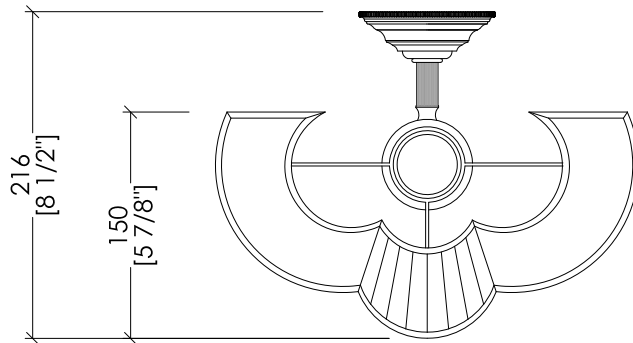

Devon&Devon

GEMSTONE

IP20 * TUTTE LE NOSTRE LAMPADE CLASSIFICATE IP20 POSSONO ACQUISIRE LA CLASSIFICAZIONE IP21 ABBINANDOCI L'APPOSITO KIT DI PROTEZIONE (DEKITIP21)

IP20 * ALL OUR LAMPS CLASSIFIED IP20 CAN ALSO ACQUIRE THE IP21 CLASSIFICATION BY PURCHASING THE SPECIAL PROTECTION KIT (DEKITIP21)

updating 02|2020

GEM723CR; GEM723NK

- > STRUTTURA:
- MATERIALE > ottone | cristallo trasparente | tessuto
- FINITURA: cromo | oro chiaro | bronzo | nickel lucido
- > CLASSIFICAZIONE: IP20*
- > POTENZA: MAX 40 WATT (x1) - E14 IBT
- > DIMENSIONE IMBALLO: mm 325x260x100H (braccio lampada)
  mm 290x255x160H (paralume)
- > PESO: 2.0g Kg

N.B. Tutte le misure sono in millimetri/pollici. Questo disegno è di proprietà Devon&Devon. Non può essere riprodotto o trasmesso a terzi senza autorizzazione.

- > STRUCTURE:
- MATERIAL > brass | transparent crystal | fabric
- FINISH: chrome | light gold | bronze | polished nickel
- > CLASSIFICATION: IP20*
- > POWER: MAX 40 WATT (x1) - E14 IBT
- > PACKAGING SIZE: inch 12 3/4"x10 1/4"x3 7/8"H (lamp arm)
  inch 11 3/8"x10"x6 1/4"H (lampshade)
- > TOTAL WEIGHT: 4.6 Lbs

N.B. All measurements are in millimetres/inch. This drawing is property of Devon&Devon. It may not be reproduced or transmitted to third parties without authorization.