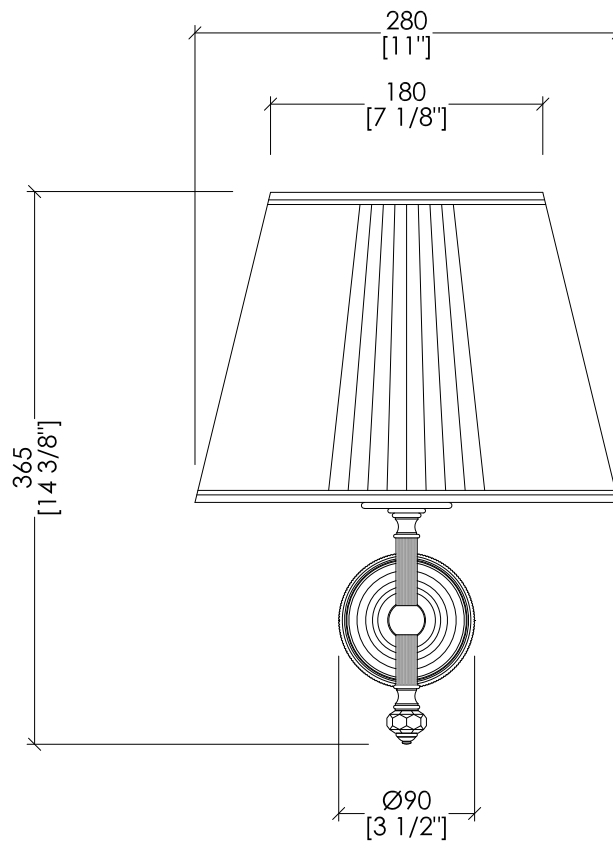

Devon&Devon

GEMSTONE

IP20 * TUTTE LE NOSTRE LAMPADE CLASSIFICATE IP20 POSSONO ACQUISIRE LA CLASSIFICAZIONE IP21 ABBINANDOCI L'APPOSITO KIT DI PROTEZIONE (DEKITIP21)

IP20 * ALL OUR LAMPS CLASSIFIED IP20 CAN ALSO ACQUIRE THE IP21 CLASSIFICATION BY PURCHASING THE SPECIAL PROTECTION KIT (DEKITIP21)

updating 02|2020

GEM723CR; GEM723NK

- > STRUTTURA:
- MATERIALE > ottone | cristallo trasparente | tessuto
- FINITURA: cromo | oro chiaro | bronzo | nickel lucido
- > CLASSIFICAZIONE: IP20*
- > POTENZA: MAX 40 WATT (x1) - E14 IBT
- > DIMENSIONE IMBALLO: mm 325x260x100H (braccio lampada)
  mm 290x255x160H (paralume)
- > PESO: 2.0g Kg

N.B. Tutte le misure sono in millimetri/pollici. Questo disegno è di proprietà Devon&Devon. Non può essere riprodotto o trasmesso a terzi senza autorizzazione.

- > STRUCTURE:
- MATERIAL > brass | transparent crystal | fabric
- FINISH: chrome | light gold | bronze | polished nickel
- > CLASSIFICATION: IP20*
- > POWER: MAX 40 WATT (x1) - E14 IBT
- > PACKAGING SIZE: inch 12 3/4"x10 1/4"x3 7/8"H (lamp arm)
  inch 11 3/8"x10"x6 1/4"H (lampshade)
- > TOTAL WEIGHT: 4.6 Lbs

N.B. All measurements are in millimetres/inch. This drawing is property of Devon&Devon. It may not be reproduced or transmitted to third parties without authorization.