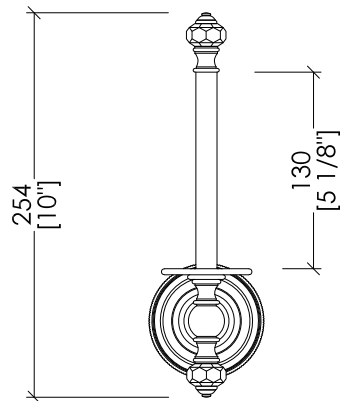

Devon&Devon

GEMSTONE

updating 01|2021

GEM711CR/PS; GEM711NK/PS; GEM711/PS-14K; GEM711/PS-GK; GEM711/PS-OTS

> PORTA ROTOLO DI SCORTA
> MATERIALE: ottone | cristallo trasparente
> FINITURA: cromo | nickel lucido | oro 14k | oro 24k | ottone antico
> TOLLERANZA: ± 2 %

N.B. Tutte le misure sono in millimetri/pollici. Questo disegno è di proprietà Devon&Devon. Non può essere riprodotto o trasmesso a terzi senza autorizzazione.

> SPARE TOILET ROLL HOLDER
> MATERIAL: brass | transparent crystal
> FINISH: chrome | polished nickel | 14k gold | 24k gold | antique brass
> TOLLERANCE: ± 2 %

N.B. All measurements are in millimetres/inch. This drawing is property of Devon&Devon. It may not be reproduced or transmitted to third parties without authorization.