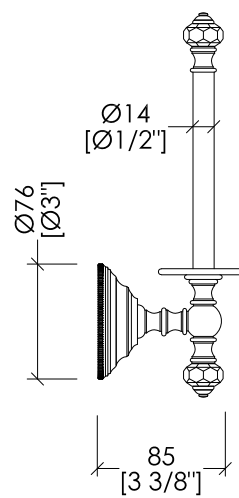

Devon&Devon

GEMSTONE

updating 01|2021

GEM711CR/PS; GEM711NK/PS; GEM711/PS-14K; GEM711/PS-GK; GEM711/PS-OTS

> PORTA ROTOLO DI SCORTA
> MATERIALE: ottone | cristallo trasparente
> FINITURA: cromo | nickel lucido | oro 14k | oro 24k | ottone antico
> TOLLERANZA: ± 2 %

N.B. Tutte le misure sono in millimetri/pollici. Questo disegno è di proprietà Devon&Devon. Non può essere riprodotto o trasmesso a terzi senza autorizzazione.

> SPARE TOILET ROLL HOLDER
> MATERIAL: brass | transparent crystal
> FINISH: chrome | polished nickel | 14k gold | 24k gold | antique brass
> TOLLERANCE: ± 2 %

N.B. All measurements are in millimetres/inch. This drawing is property of Devon&Devon. It may not be reproduced or transmitted to third parties without authorization.