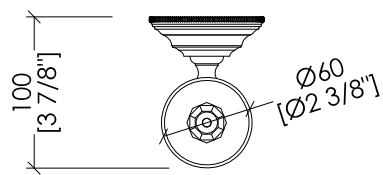

Devon&Devon

GEMSTONE

updating 01|2021

GEM711CR/PS; GEM711NK/PS; GEM711/PS-14K; GEM711/PS-GK; GEM711/PS-OTS

> PORTA ROTOLO DI SCORTA
> MATERIALE: ottone | cristallo trasparente
> FINITURA: cromo | nickel lucido | oro 14k | oro 24k | ottone antico
> TOLLERANZA: ± 2 %

N.B. Tutte le misure sono in millimetri/pollici. Questo disegno è di proprietà Devon&Devon. Non può essere riprodotto o trasmesso a terzi senza autorizzazione.

> SPARE TOILET ROLL HOLDER
> MATERIAL: brass | transparent crystal
> FINISH: chrome | polished nickel | 14k gold | 24k gold | antique brass
> TOLLERANCE: ± 2 %

N.B. All measurements are in millimetres/inch. This drawing is property of Devon&Devon. It may not be reproduced or transmitted to third parties without authorization.