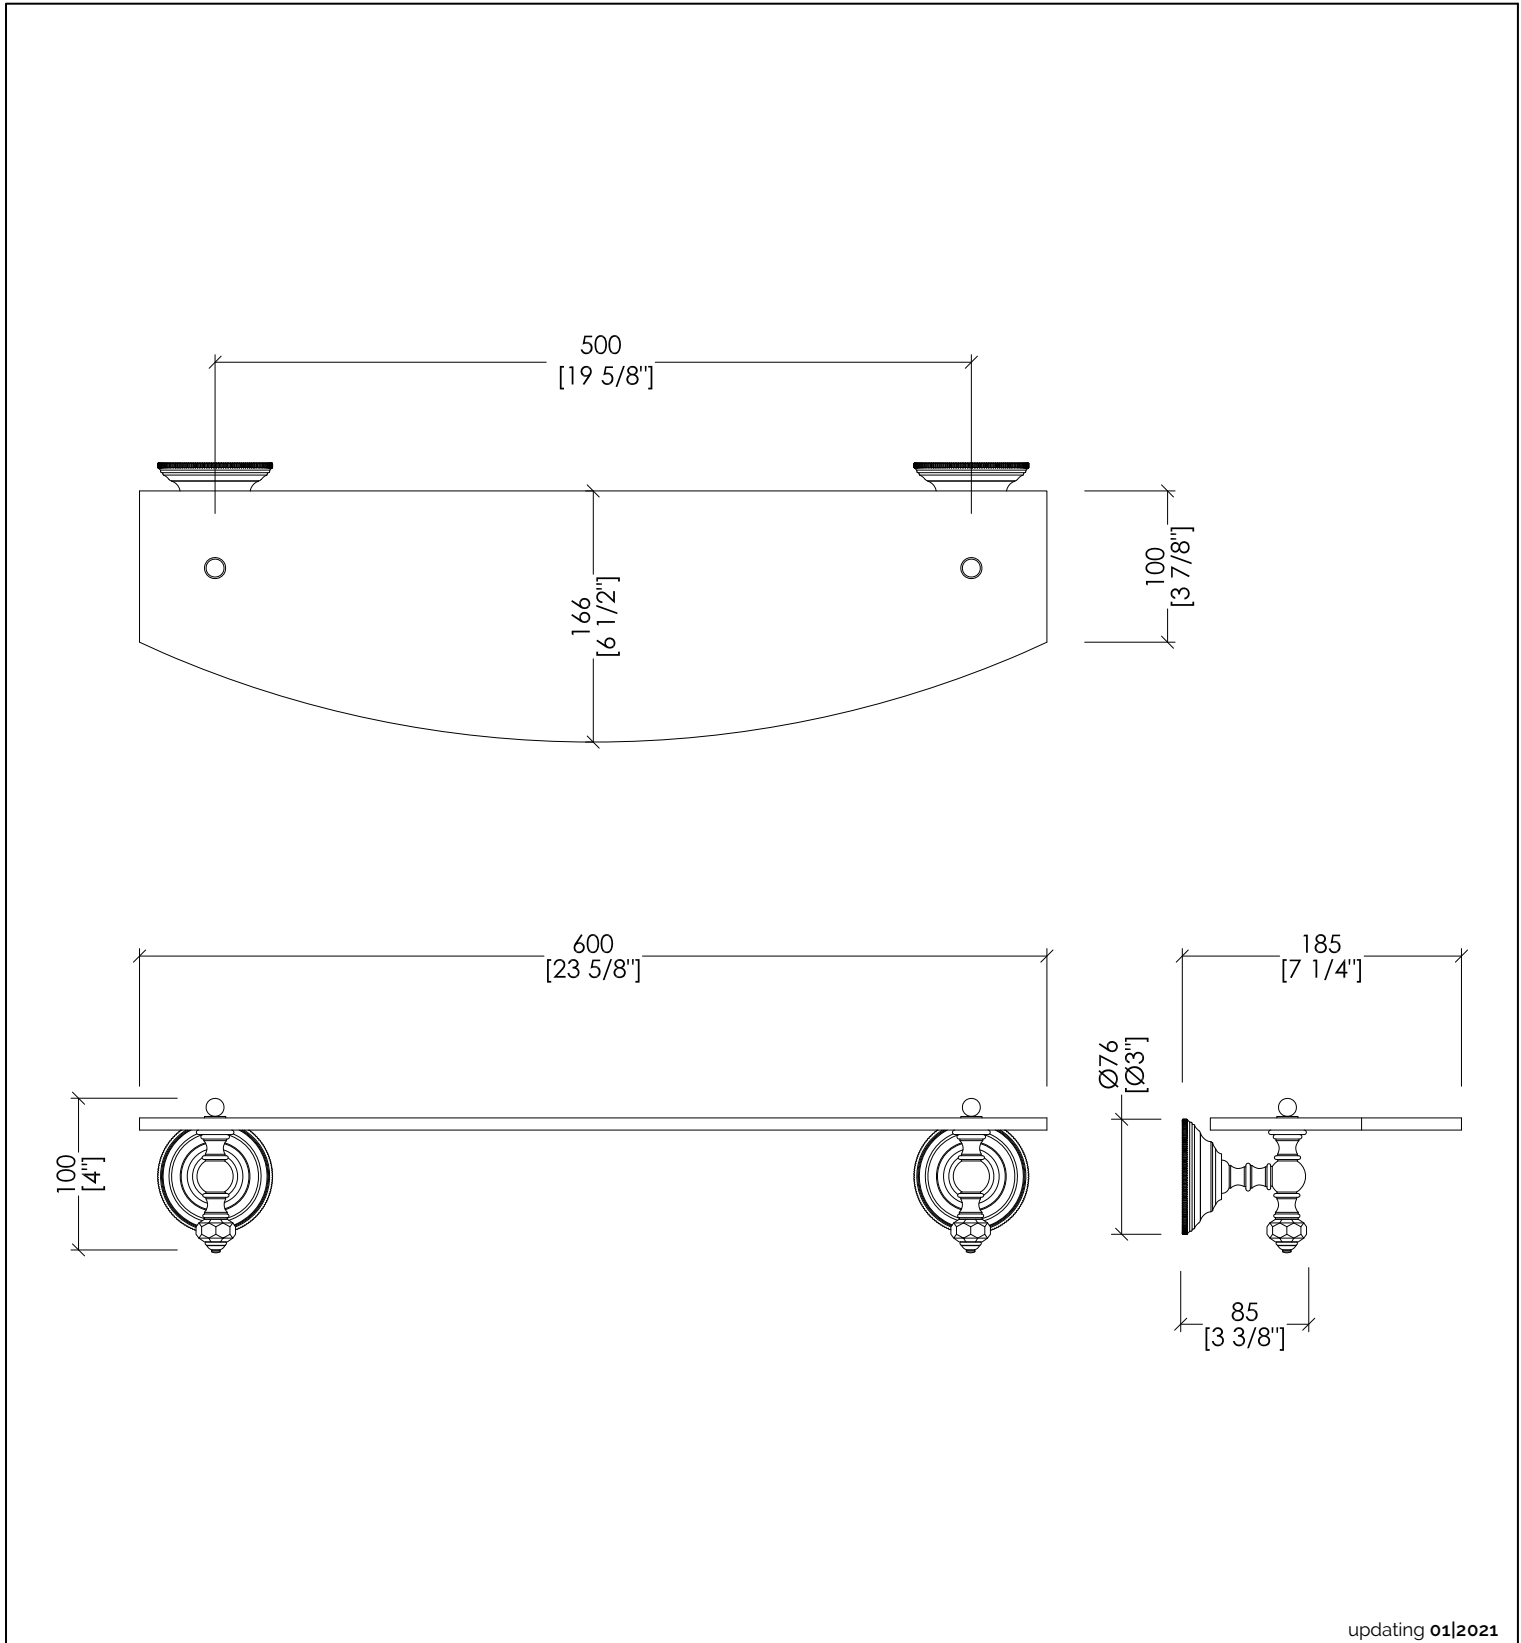

Devon&Devon

GEMSTONE

GEM710CR; GEM710NK; GEM710-14K; GEM710-GK; GEM710-OTS

- > MENSOLA IN CRISTALLO
- > MATERIALE: ottone | cristallo trasparente
- > FINITURA: cromo | nickel lucido | oro 14k | oro 24k | ottone antico
- > TOLLERANZA: ± 2 %

N.B. Tutte le misure sono in millimetri/pollici. Questo disegno è di proprietà Devon&Devon. Non può essere riprodotto o trasmesso a terzi senza autorizzazione.

- > GLASS SHELF
- > MATERIAL: brass | transparent crystal
- > FINISH: chrome | polished nickel | 14k gold | 24k gold | antique brass
- > TOLLERANCE: ± 2 %

N.B. All measurements are in millimetres/inch. This drawing is property of Devon&Devon. It may not be reproduced or transmitted to third parties without authorization.