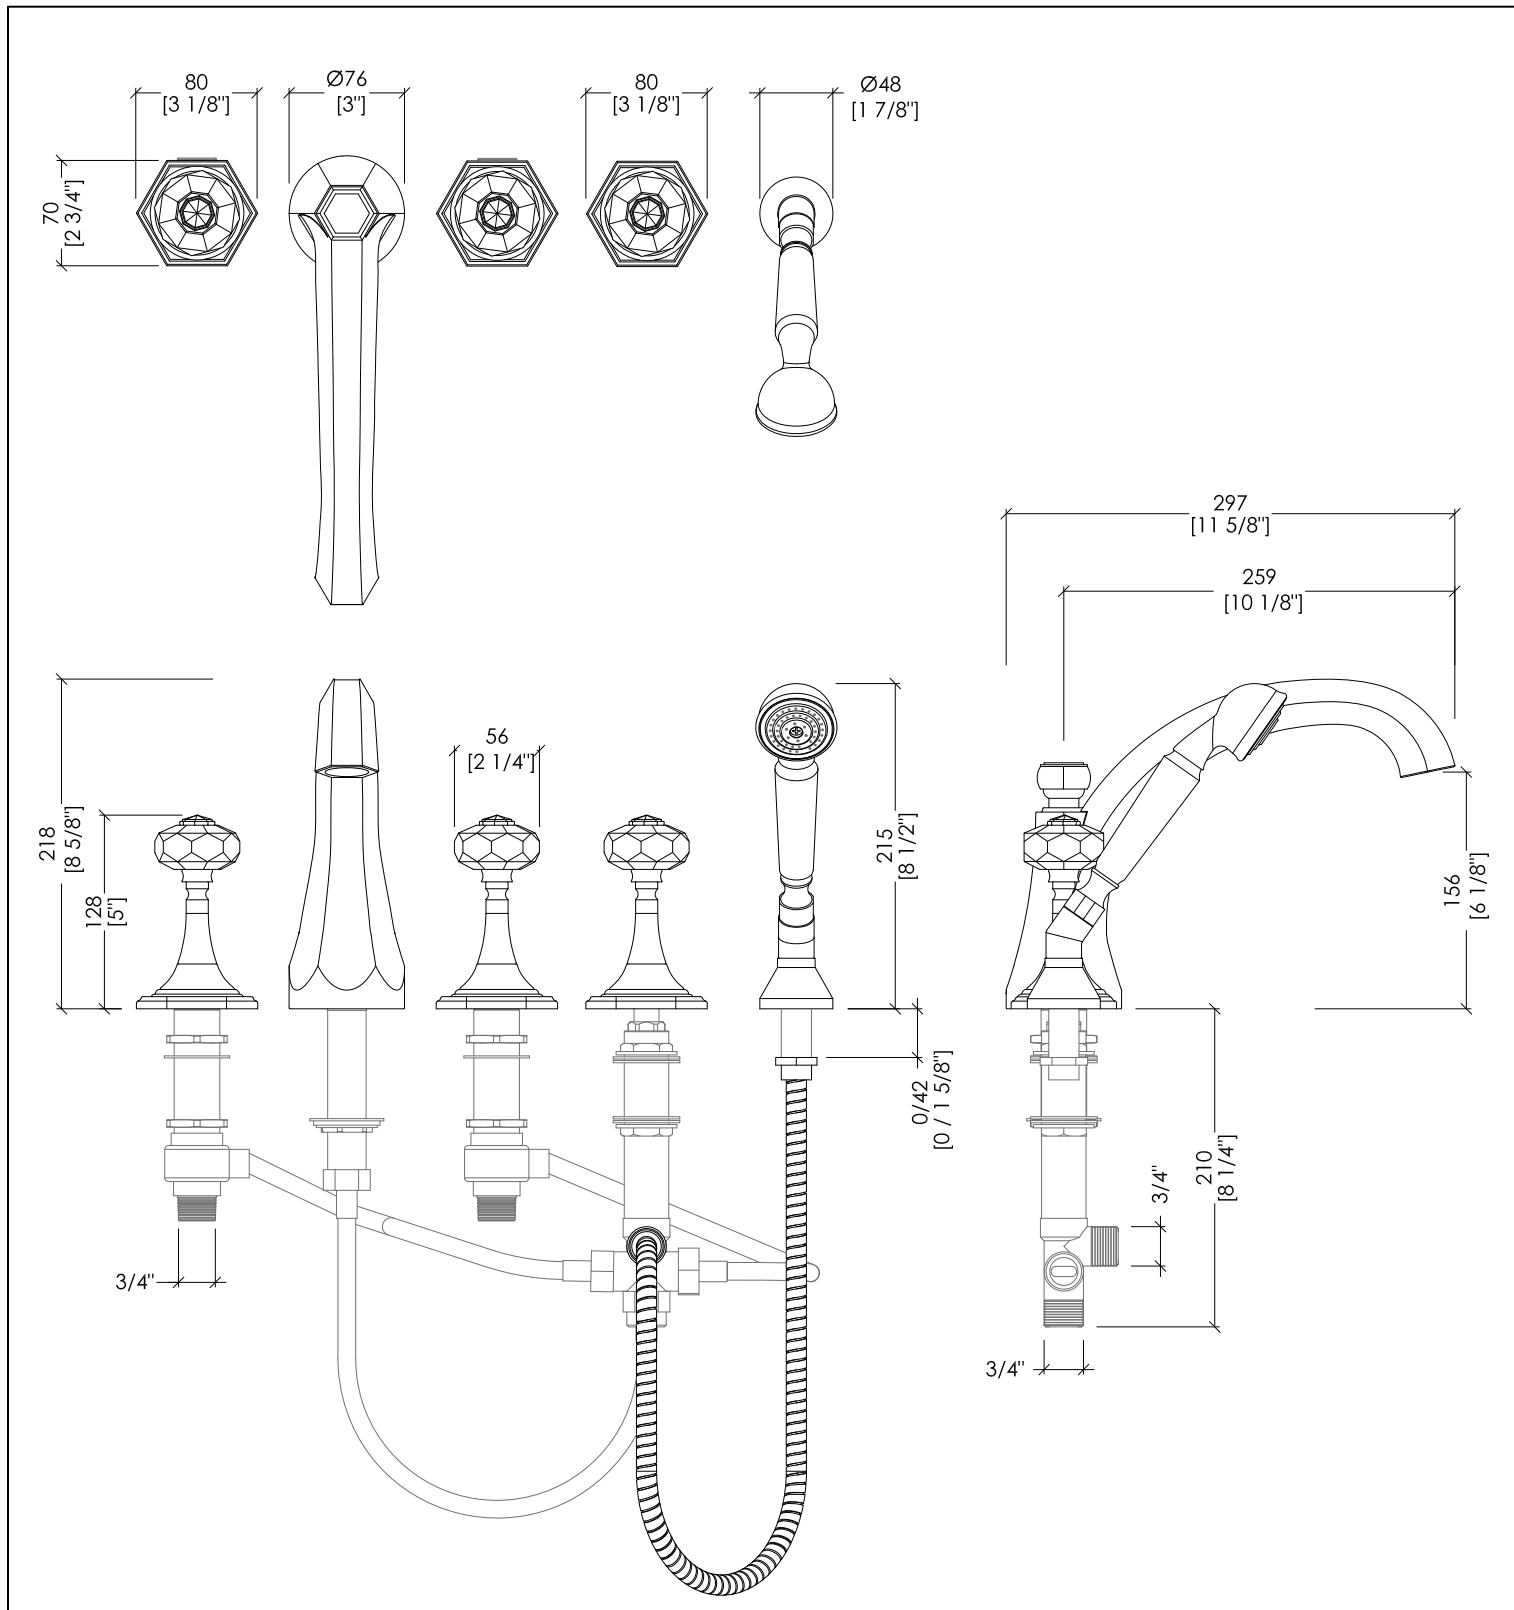

Devon&Devon

EXCELSIOR - GEMSTONE

EXC-GM150CR; EXC-GM150NK; EXC-GM150OTS; EXC-GM150GK

- ▶ GRUPPO VASCA PER MONTAGGIO BORDOVASCA 5 FORI CON DEVIATORE E DOCCETTA
- ▶ MATERIALE: ottone e cristallo
- ▶ FINITURA: cromo, nickel lucido, ottone antico o oro 24K
- ▶ TOLLERANZA: $\pm 2\%$
- ▶ DIMENSIONE IMBALLO: mm 340x400x180H

N.B. Tutte le misure sono in millimetri/pollici. Questo disegno è di proprietà Devon&Devon. Non può essere riprodotto o trasmesso a terzi senza autorizzazione.

- ▶ 5-HOLE BATHTUB MIXER WITH DIVERTER AND HAND SHOWER
- ▶ MATERIAL: brass and crystal
- ▶ FINISH: chrome, polished nickel, antique brass or 24K gold
- ▶ TOLERANCE: $\pm 2\%$
- ▶ PACKAGING SIZE: inch 13 3/8"x 15 3/4"x 7 1/8" H

N.B. All measurements are in millimetres/inch. This drawing is property of Devon&Devon. It may not be reproduced or transmitted to third parties without authorization.