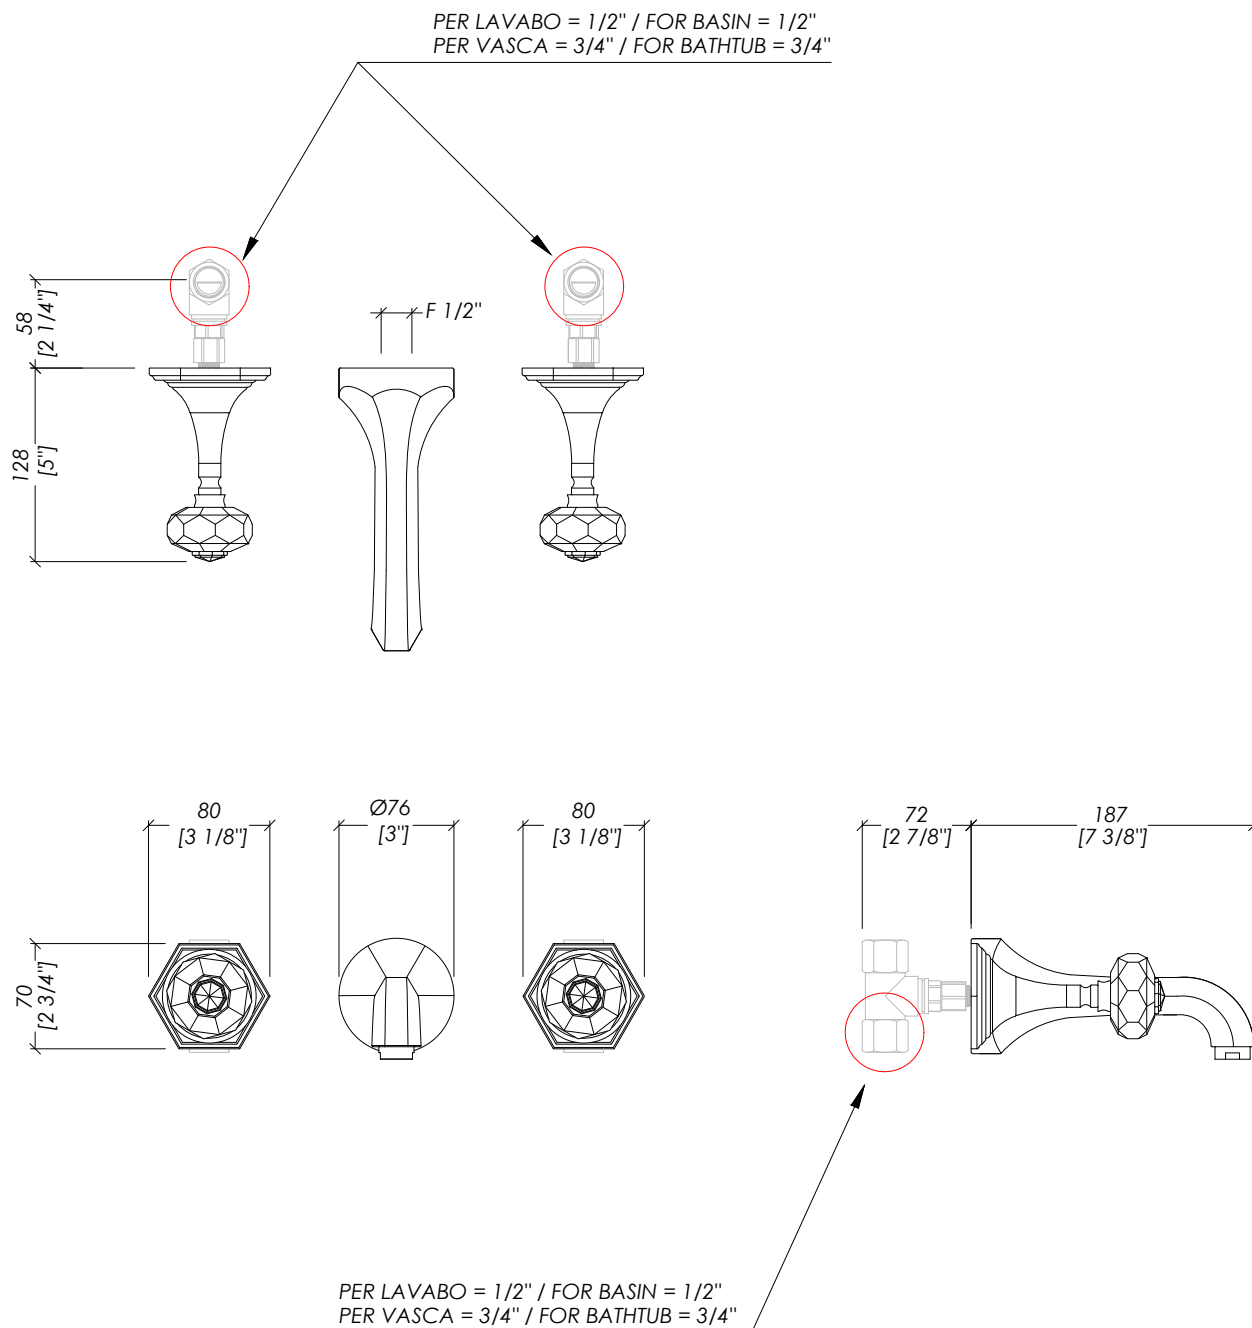

Devon&Devon

EXCELSIOR - GEMSTONE

updating 01|2024

EXC-GM133MCR; EXC-GM133MNMK; EXC-GM133M/14K; EXC-GM133MGK; EXC-GM133MOTS

- > GRUPPO LAVABO A MURO
- > MATERIALE > ottone e cristallo
- FINITURA: cromo | nickel lucido | oro 14K | oro 24K | ottone antico
- > PORTATA: 4,54 L/min
- > TOLLERANZA: ± 2 %
- > DIMENSIONE IMBALLO: mm 300x220x100H

N.B. Tutte le misure sono in millimetri/pollici. Questo disegno è di proprietà Devon&Devon. Non può essere riprodotto o trasmesso a terzi senza autorizzazione.

- > BASIN WALL MIXER
- > MATERIAL > brass and crystal
- FINISH: chrome | polished nickel | 14K gold | 24K gold | antique brass
- > FLOW RATE: 1.2 gal/min
- > TOLERANCE: ± 2 %
- > PACKAGING SIZE: inch 11 7/8"x 8 5/8"x 4" H

N.B. All measurements are in millimetres/inch. This drawing is property of Devon&Devon. It may not be reproduced or transmitted to third parties without authorization.