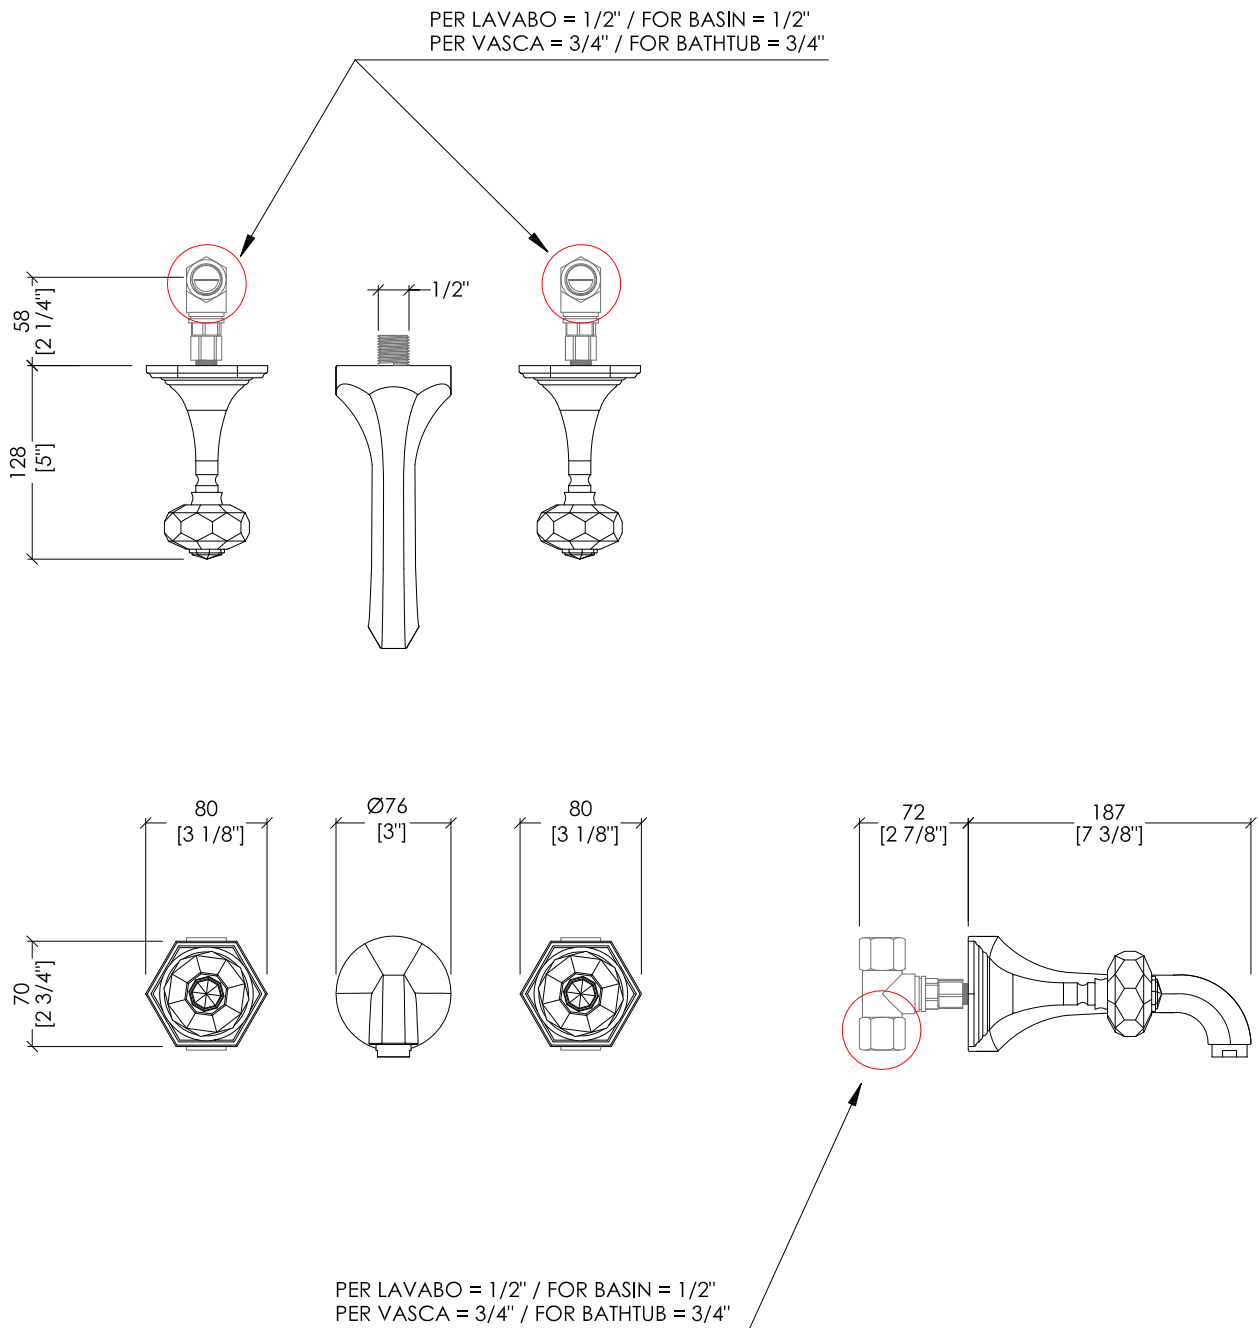

Devon&Devon

EXCELSIOR - GEMSTONE

EXC-GM133MCR; EXC-GM133MKN; EXC-GM133MOTS; EXC-GM133MGK

- ▶ GRUPPO A MURO
- ▶ MATERIALE: ottone e cristallo
- ▶ FINITURA: cromo, nickel lucido, ottone antico o oro 24K
- ▶ TOLLERANZA: ± 2 %
- ▶ DIMENSIONE IMBALLO: mm 300x220x100H

- ▶ MIXER, WALL MOUNTED
- ▶ MATERIAL: brass and crystal
- ▶ FINISH: chrome, polished nickel, antique brass or 24K gold
- ▶ TOLERANCE: ± 2 %
- ▶ PACKAGING SIZE: inch 11 7/8"x 8 5/8"x 4" H

N.B. Tutte le misure sono in millimetri/pollici. Questo disegno è di proprietà Devon&Devon. Non può essere riprodotto o trasmesso a terzi senza autorizzazione.

N.B. All measurements are in millimetres/inch. This drawing is property of Devon&Devon. It may not be reproduced or transmitted to third parties without authorization.