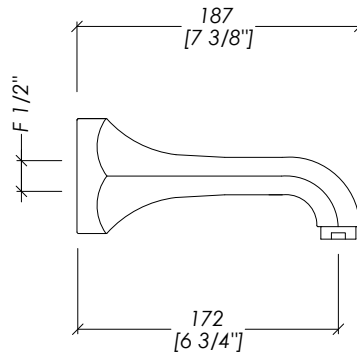

Devon&Devon

EXCELSIOR - GEMSTONE

updating 01|2024

EXC-GM111CR; EXC-GM111NK; EXC-GM111/14K; EXC-GM111GK; EXC-GM111OTS

► BOCCA D'EROGAZIONE SINGOLA A PARETE PER LAVABO O VASCA
► MATERIALE ► ottone
FINITURA: cromo | nickel lucido | oro 14K | oro 24K | ottone antico
► PORTATA: 4,54 l/min
► TOLLERANZA: $\pm 2\%$

► SINGLE FLOW SPOUT, WALL MOUNTED, FOR BASIN OR BATHTUB
► MATERIAL ► brass
FINISH: chrome | polished nickel | 14K gold | 24K gold | antique brass
► FLOW RATE: 1.2 gal/min
► TOLERANCE: $\pm 2\%$

N.B. Tutte le misure sono in millimetri/pollici. Questo disegno è di proprietà Devon&Devon. Non può essere riprodotto o trasmesso a terzi senza autorizzazione.

N.B. All measurements are in millimetres/inch. This drawing is property of Devon&Devon. It may not be reproduced or transmitted to third parties without authorization.