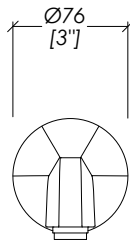

Devon&Devon

EXCELSIOR - GEMSTONE

updating 01|2024

EXC-GM111CR; EXC-GM111NK; EXC-GM111/14K; EXC-GM111GK; EXC-GM111OTS

► BOCCA D'EROGAZIONE SINGOLA A PARETE PER LAVABO O VASCA
► MATERIALE ► ottone
FINITURA: cromo | nickel lucido | oro 14K | oro 24K | ottone antico
► PORTATA: 4,54 l/min
► TOLLERANZA: $\pm 2\%$

► SINGLE FLOW SPOUT, WALL MOUNTED, FOR BASIN OR BATHTUB
► MATERIAL ► brass
FINISH: chrome | polished nickel | 14K gold | 24K gold | antique brass
► FLOW RATE: 1.2 gal/min
► TOLERANCE: $\pm 2\%$

N.B. Tutte le misure sono in millimetri/pollici. Questo disegno è di proprietà Devon&Devon. Non può essere riprodotto o trasmesso a terzi senza autorizzazione.

N.B. All measurements are in millimetres/inch. This drawing is property of Devon&Devon. It may not be reproduced or transmitted to third parties without authorization.