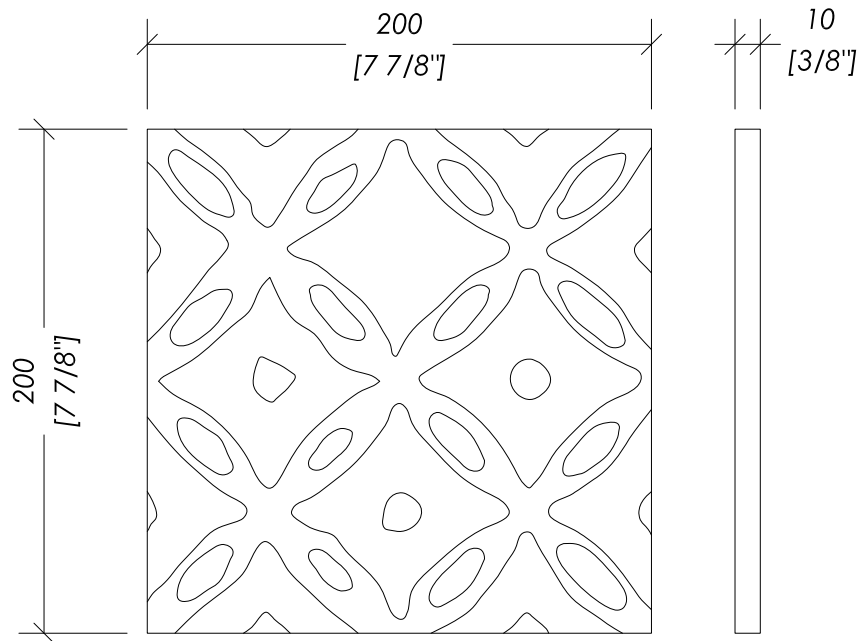

Devon&Devon

FLORA TILES

updating 01|2019

FLT-CLOVER-BL; FLT-CLOVER-BRW; FLT-CLOVER-BLU; FLT-CLOVER-WHM

- > RIVESTIMENTO IN GRES PORCELLANATO SMALTATO
- > MODELLO: CLOVER
- > MATERIALE > gres porcellanato smaltato
- FINITURA: black ground | brown garden | blue spring | white musk
- > IMBALLO, NR. DI PEZZI, MQ: mm 225x165x220H - 12 pz. - 0.48 mq
- > PESO TOTALE: 10 Kg

N.B. Tutte le misure sono in millimetri/pollici. Questo disegno è di proprietà Devon&Devon. Non può essere riprodotto o trasmesso a terzi senza autorizzazione.

- > GLAZED PORCELAIN STONEWARE WALL COVERING
- > MODEL: CLOVER
- > MATERIAL > glazed gres porcelain
- FINISH: black ground | brown garden | blue spring | white musk
- > PACKAGING, NR. OF PIECE, SQ FT: inch 8 7/8' x 6 1/2' x 8 5/8'H - 12 pcs. - 5.2 sq ft
- > TOTAL WEIGHT: 22 Lbs

N.B. All measurements are in millimetres/inch. This drawing is property of Devon&Devon. It may not be reproduced or transmitted to third parties without authorization.