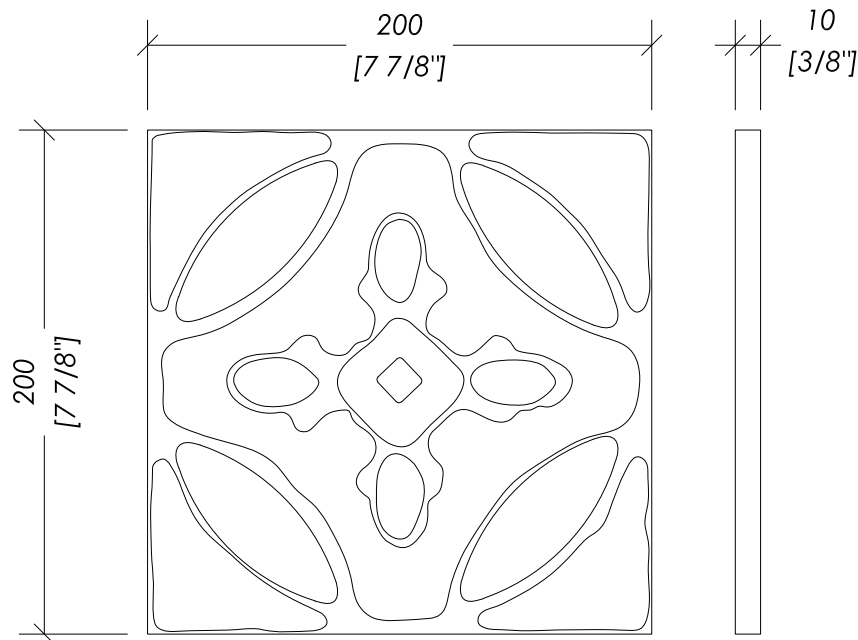

Devon&Devon

FLORA TILES

updating 01|2019

FLT-PRIMROSE-BL; FLT-PRIMROSE-BRW; FLT-PRIMROSE-BLU; FLT-PRIMROSE-WHM

> RIVESTIMENTO IN GRES PORCELLANATO SMALTATO
> MODELLO: PRIMROSE
> MATERIALE > gres porcellanato smaltato
FINITURA: black ground | brown garden | blue spring | white musk
> IMBALLO, NR. DI PEZZI, MQ: mm 225x165x220H - 12 pz. - 0.48 mq
> PESO TOTALE: 10 Kg

N.B. Tutte le misure sono in millimetri/pollici. Questo disegno è di proprietà Devon&Devon.
Non può essere riprodotto o trasmesso a terzi senza autorizzazione.

> GLAZED PORCELAIN STONEWARE WALL COVERING
> MODEL: PRIMROSE
> MATERIAL > glazed gres porcelain
FINISH: black ground | brown garden | blue spring | white musk
> PACKAGING, NR. OF PIECE, SQ FT: inch 8 7/8' x 6 1/2' x 8 5/8'H - 12 pcs. - 5.2 sq ft
> TOTAL WEIGHT: 22 Lbs

N.B. All measurements are in millimetres/inch. This drawing is property of Devon&Devon.
It may not be reproduced or transmitted to third parties without authorization.