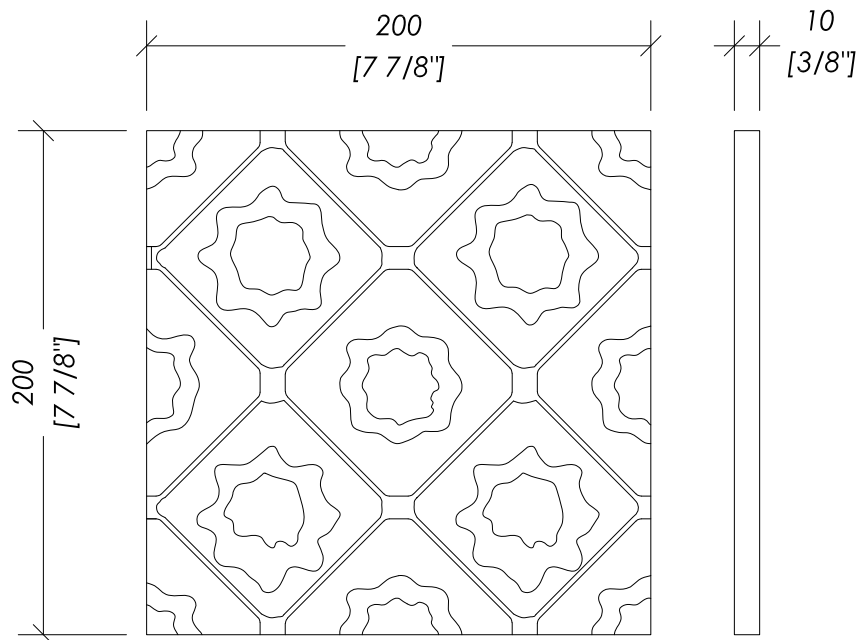

Devon&Devon

FLORA TILES

updating 01|2019

FLT-FREESIA-BL; FLT-FREESIA-BRW; FLT-FREESIA-BLU; FLT-FREESIA-WHM

- > RIVESTIMENTO IN GRES PORCELLANATO SMALTATO
- > MODELLO: FREESIA
- > MATERIALE > gres porcellanato smaltato
- FINITURA: black ground | brown garden | blue spring | white musk
- > IMBALLO, NR. DI PEZZI, MQ: mm 225x165x220H - 12 pz. - 0.48 mq
- > PESO TOTALE: 10 Kg

N.B. Tutte le misure sono in millimetri/pollici. Questo disegno è di proprietà Devon&Devon. Non può essere riprodotto o trasmesso a terzi senza autorizzazione.

- > GLAZED PORCELAIN STONEWARE WALL COVERING
- > MODEL: FREESIA
- > MATERIAL > glazed gres porcelain
- FINISH: black ground | brown garden | blue spring | white musk
- > PACKAGING, NR. OF PIECE, SQ FT: inch 8 7/8' x 6 1/2' x 8 5/8'H - 12 pcs. - 5.2 sq ft
- > TOTAL WEIGHT: 22 Lbs

N.B. All measurements are in millimetres/inch. This drawing is property of Devon&Devon. It may not be reproduced or transmitted to third parties without authorization.