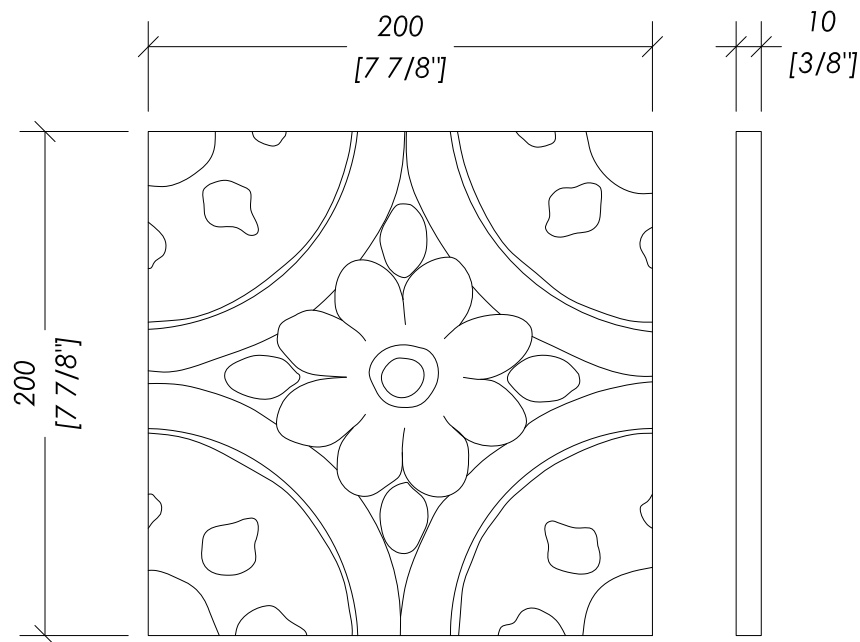

Devon&Devon

FLORA TILES

updating 01|2019

FLT-PETUNIA-BL; FLT-PETUNIA-BRW; FLT-PETUNIA-BLU; FLT-PETUNIA-WHM

> RIVESTIMENTO IN GRES PORCELLANATO SMALTATO
> MODELLO: PETUNIA
> MATERIALE > gres porcellanato smaltato
FINITURA: black ground | brown garden | blue spring | white musk
> IMBALLO, NR. DI PEZZI, MQ: mm 225x165x220H - 12 pz. - 0.48 mq
> PESO TOTALE: 10 Kg

N.B. Tutte le misure sono in millimetri/pollici. Questo disegno è di proprietà Devon&Devon.
Non può essere riprodotto o trasmesso a terzi senza autorizzazione.

> GLAZED PORCELAIN STONEWARE WALL COVERING
> MODEL: PETUNIA
> MATERIAL > glazed gres porcelain
FINISH: black ground | brown garden | blue spring | white musk
> PACKAGING, NR. OF PIECE, SQ FT: inch 8 7/8' x 6 1/2' x 8 5/8'H - 12 pcs. - 5.2 sq ft
> TOTAL WEIGHT: 22 Lbs

N.B. All measurements are in millimetres/inch. This drawing is property of Devon&Devon.
It may not be reproduced or transmitted to third parties without authorization.