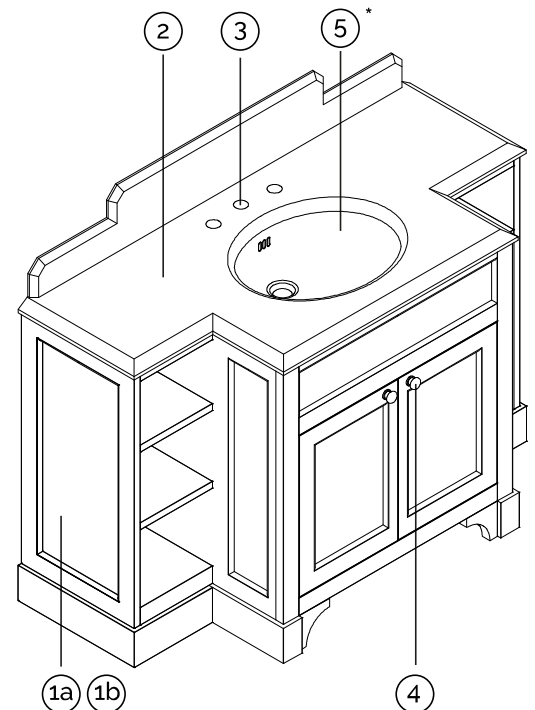

5

VASCHETTE ABBINABILI

Matching washbasins - Kombinierbaren Wannen - Vasques combinables - Cubetas combinables - Совместимые умывальники

- WHITE 50 ***
- WHITE 56**
- ROSE**
- BABYLON CERAMIC**

PERSONALIZZAZIONE DI DIMENSIONE, COLORE e MARMO DISPONIBILE SU RICHIESTA;