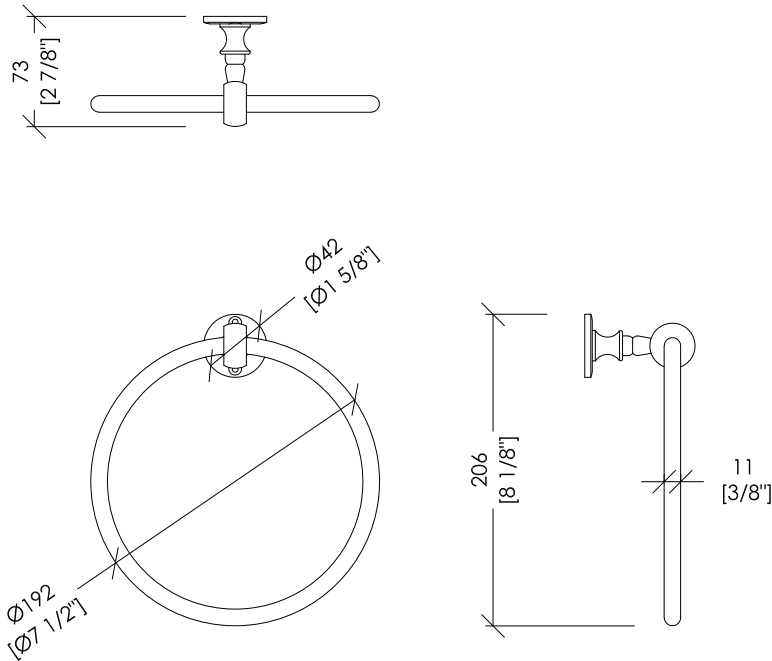

Devon&Devon

FIRST CLASS

updating 01|2021

DD33320CR; DD33320OT; DD33320NK

- > ANELLO PORTA ASCIUGAMANO
- > MATERIALE: ottone
- > FINITURA: cromo | oro chiaro | nickel lucido
- > TOLLERANZA: $\pm 2\%$

- > TOWEL RING
- > MATERIAL: brass
- > FINISH: chrome | light gold | polished nickel
- > TOLLERANCE: $\pm 2\%$

N.B. Tutte le misure sono in millimetri/pollici. Questo disegno è di proprietà Devon&Devon. Non può essere riprodotto o trasmesso a terzi senza autorizzazione.

N.B. All measurements are in millimetres/inch. This drawing is property of Devon&Devon. It may not be reproduced or transmitted to third parties without authorization.