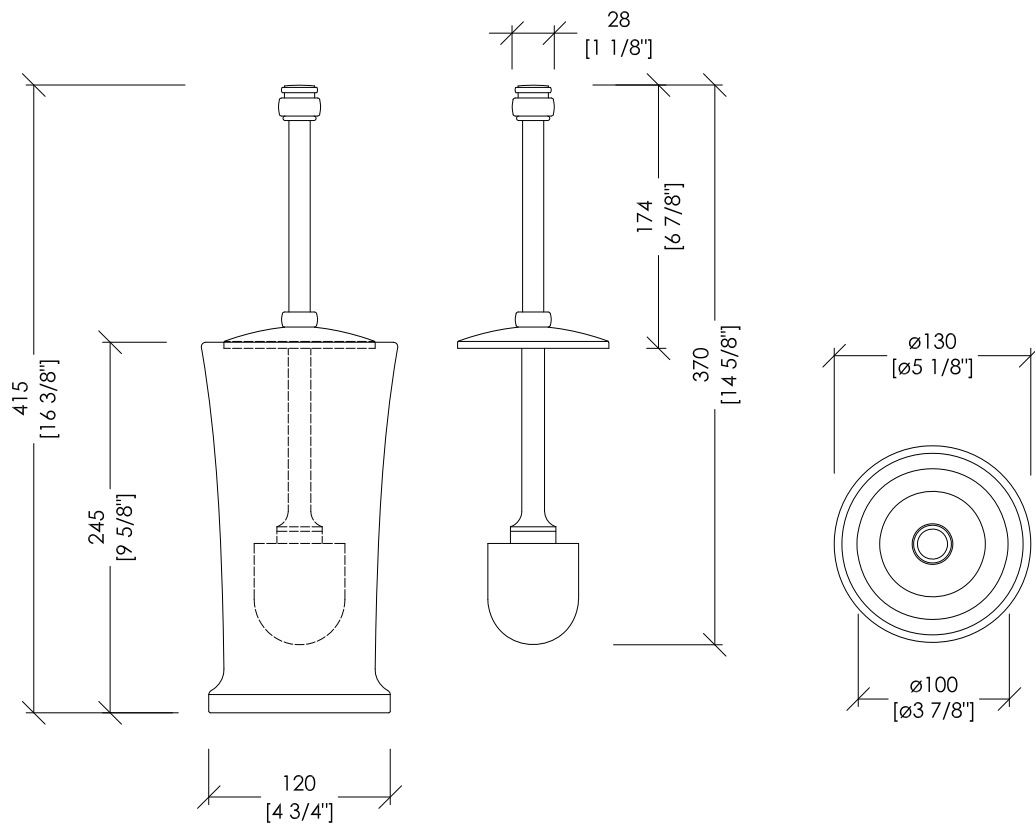

Devon&Devon

FIRST CLASS

updating 01|2021

DD33120CR; DD33120OT; DD33120NKL

- > PORTA SCOPINO
- > MATERIALE: ottone | ceramica bianca
- > FINITURA: cromo | oro chiaro | nickel lucido
- > TOLLERANZA: $\pm 2\%$

N.B. Tutte le misure sono in millimetri/pollici. Questo disegno è di proprietà Devon&Devon. Non può essere riprodotto o trasmesso a terzi senza autorizzazione.

- > TOILET BRUSH HOLDER
- > MATERIAL: brass | white ceramic
- > FINISH: chrome | light gold | polished nickel
- > TOLLERANCE: $\pm 2\%$

N.B. All measurements are in millimetres/inch. This drawing is property of Devon&Devon. It may not be reproduced or transmitted to third parties without authorization.