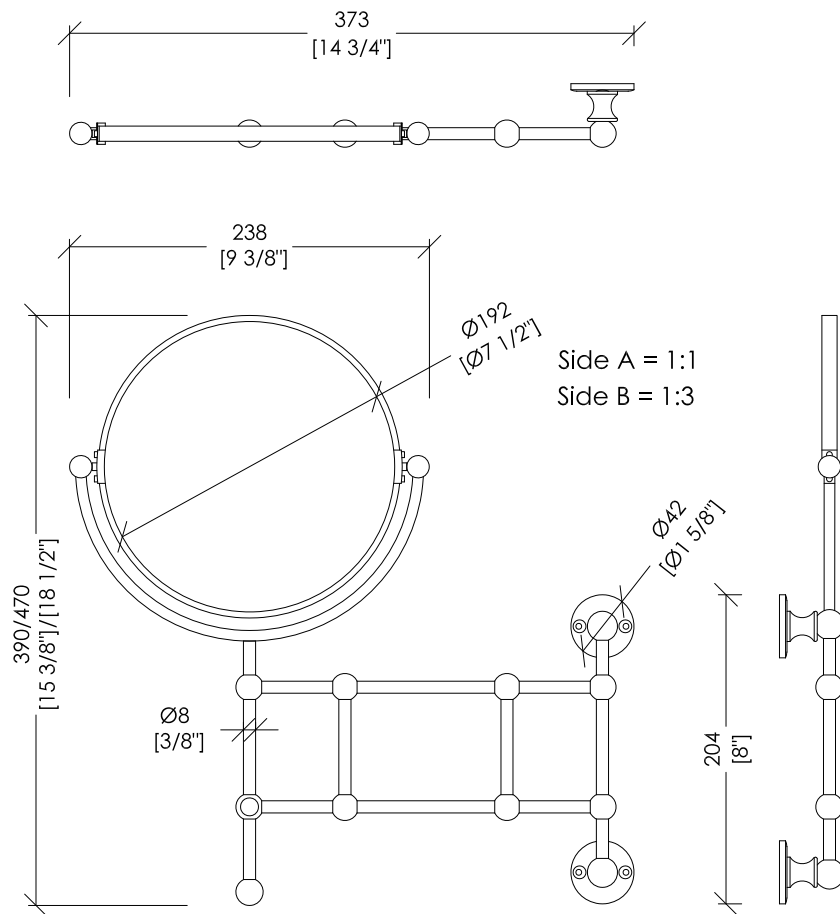

## FIRST CLASS

updating 01|2021

DD33150CR; DD33150OT; DD33150NK

- > SPECCHIO CON BRACCIO SNODATO
- > MATERIALE: ottone | specchio
- > FINITURA: cromo | oro chiaro | nickel lucido
- > TOLLERANZA:  $\pm 2\%$

- > MIRROR WITH JOINTED ARM
- > MATERIAL: brass | mirror
- > FINISH: chrome | light gold | polished nickel
- > TOLLERANCE:  $\pm 2\%$

**N.B.** Tutte le misure sono in millimetri/pollici. Questo disegno è di proprietà Devon&Devon. Non può essere riprodotto o trasmesso a terzi senza autorizzazione.

**N.B.** All measurements are in millimetres/inch. This drawing is property of Devon&Devon. It may not be reproduced or transmitted to third parties without authorization.