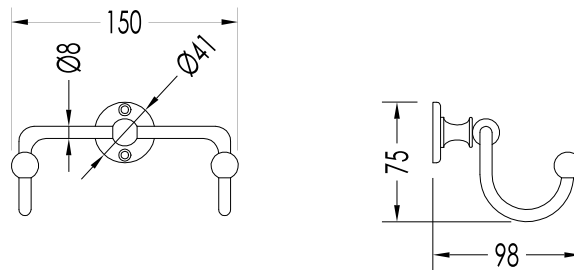

# Devon&Devon

FIRST CLASS

DD33360CR; DD33360OT; DD33360NKS

- ▶ SOSTEGNO DOPPIO PER DOCCETTA
- ▶ MATERIALE: ottone
- ▶ FINITURA: cromo, oro chiaro o nickel lucido
- ▶ TOLLERANZA:  $\pm 2\%$

**N.B.** Tutte le misure sono in millimetri. Questo disegno è di proprietà Devon&Devon. Non può essere riprodotto o trasmesso a terzi senza autorizzazione.

- ▶ HAND SHOWER CRADLE
- ▶ MATERIAL: brass
- ▶ FINISH: chrome, light gold or polished nickel
- ▶ TOLLERANCE:  $\pm 2\%$

**N.B.** All measurements are in millimetres. This drawing is property of Devon&Devon. It may not be reproduced or transmitted to third parties without authorization.