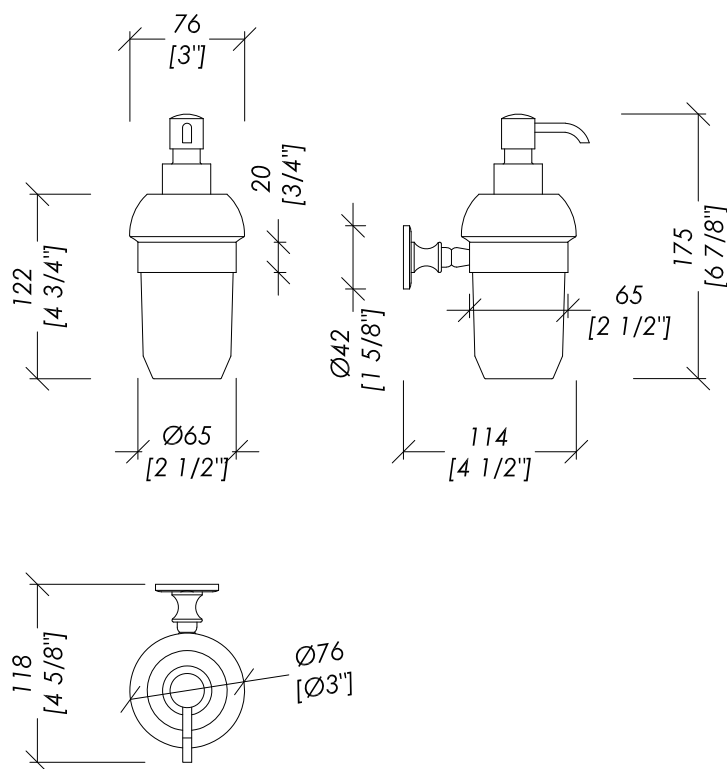

Devon&Devon

FIRST CLASS

updating 01|2020

DD33030CR; DD33030OT; DD33030NK

- > MODELLO: DISPENSER PORTA SAPONE
- > MATERIALE > ottone e ceramica
- > FINITURA: cromo - bianca | oro chiaro - bianca | nickel lucido - bianca
- > TOLLERANZA: $\pm 2\%$
- > DIMENSIONE IMBALLO:
- > PESO:

N.B. Tutte le misure sono in millimetri/pollici. Questo disegno è di proprietà Devon&Devon. Non può essere riprodotto o trasmesso a terzi senza autorizzazione.

- > MODEL: WALL-MOUNTED SOAP DISPENSER
- > MATERIAL > brass and ceramic
- > FINISH: chrome - white | light gold - white | polished nickel - white
- > TOLERANCE: $\pm 2\%$
- > PACKAGING:
- > WEIGHT:

N.B. All measurements are in millimetres/inch. This drawing is property of Devon&Devon. It may not be reproduced or transmitted to third parties without authorization.