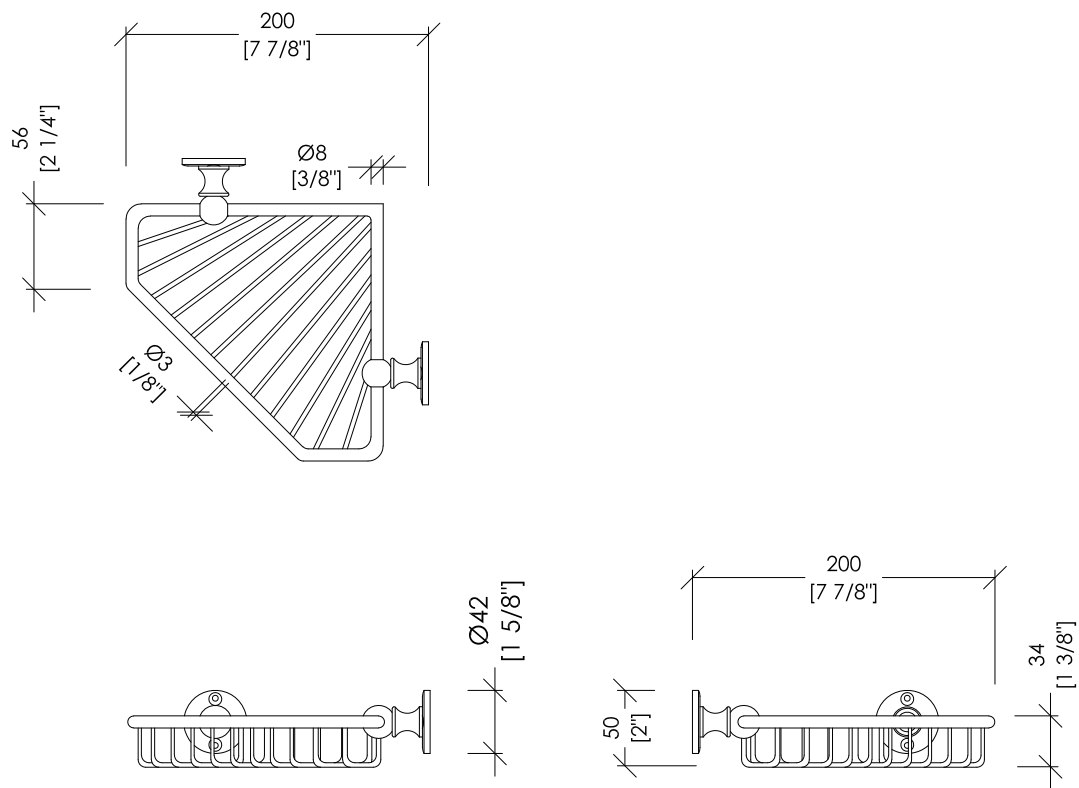

## FIRST CLASS

updating 01|2021

DD33066CR; DD33066OT; DD33066NK

- > PORTA SAPONE ANGOLARE DOCCIA DA PARETE
- > MATERIALE: ottone
- > FINITURA: cromo | oro chiaro | nickel lucido
- > TOLLERANZA:  $\pm 2\%$

- > WALL MOUNTED CORNER SOAP DISH FOR SHOWER
- > MATERIAL: brass
- > FINISH: chrome | light gold | polished nickel
- > TOLLERANCE:  $\pm 2\%$

**N.B.** Tutte le misure sono in millimetri/pollici. Questo disegno è di proprietà Devon&Devon. Non può essere riprodotto o trasmesso a terzi senza autorizzazione.

**N.B.** All measurements are in millimetres/inch. This drawing is property of Devon&Devon. It may not be reproduced or transmitted to third parties without authorization.