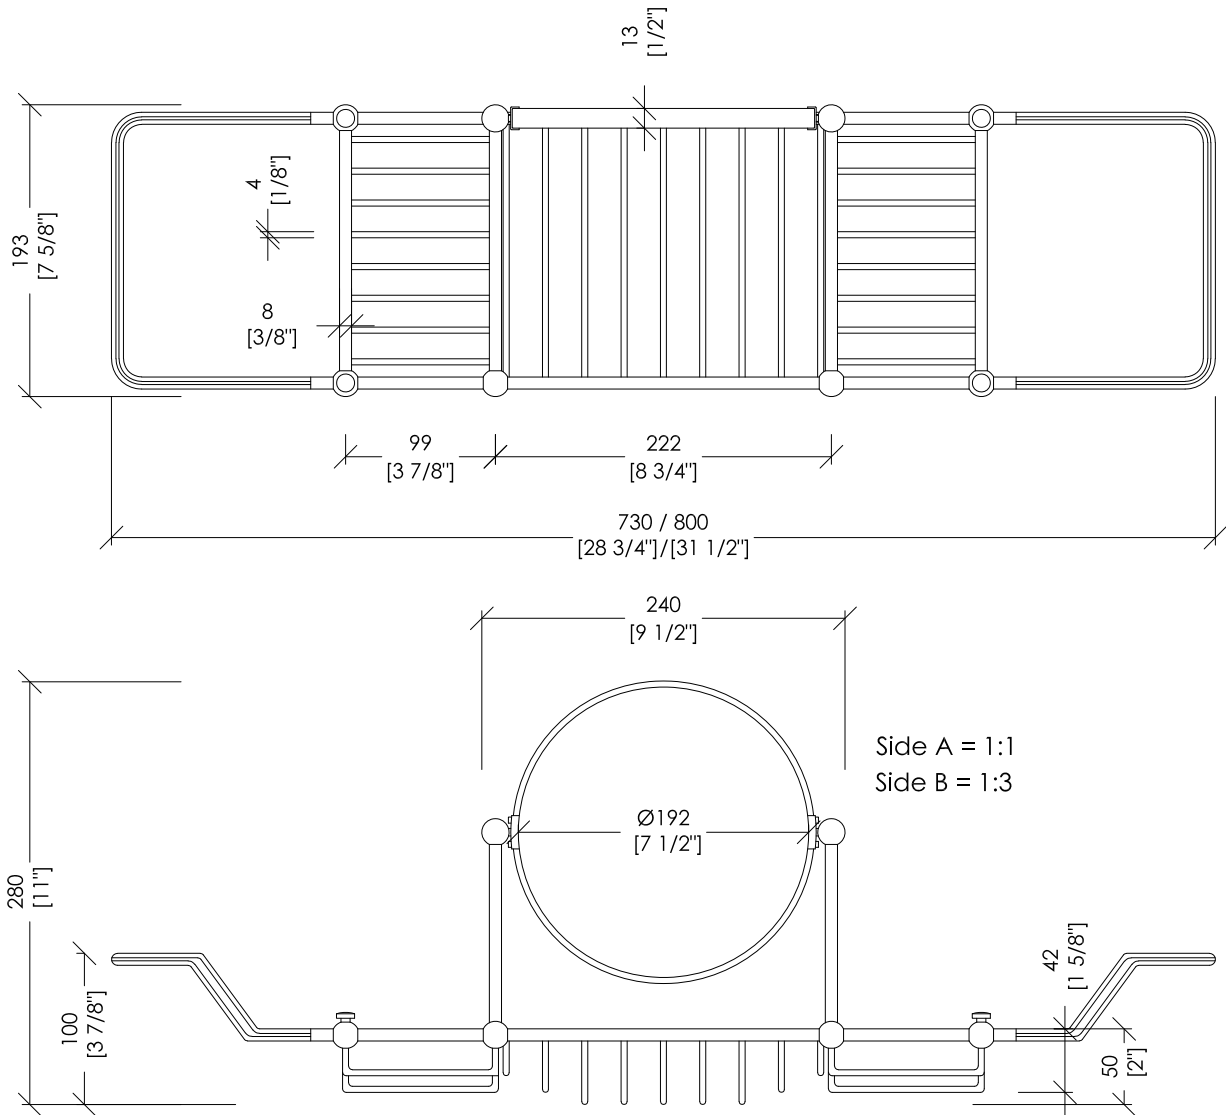

Devon&Devon

FIRST CLASS

updating 01|2021

DD33230CR; DD33230OT; DD33230NKS

> TRAVERSA DA VASCA CON SPECCHIO DOPPIO
 > MATERIALE: ottone | specchio
 > FINITURA: cromo | oro chiaro | nickel lucido
 > TOLLERANZA: $\pm 2\%$

> BATHTUB RACK WITH DOUBLE-FACE MIRROR
 > MATERIAL: brass | mirror
 > FINISH: chrome | light gold | polished nickel
 > TOLLERANCE: $\pm 2\%$

N.B. Tutte le misure sono in millimetri/pollici. Questo disegno è di proprietà Devon&Devon. Non può essere riprodotto o trasmesso a terzi senza autorizzazione.

N.B. All measurements are in millimetres/inch. This drawing is property of Devon&Devon. It may not be reproduced or transmitted to third parties without authorization.