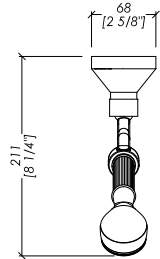

Devon&Devon

ACCESSORIES FOR TAPS

updating 01|2021

EXC-RY118CR; EXC-RY118NK; EXC-RY118GK; EXC-RY118OT; EXC-RY118OTS

- DOCCETTA FLESSIBILE CON GANCIO A PARETE E PRESA ACQUA
- MATERIALE ➤ ottone
- FINITURA: cromo | nickel lucido | oro 24K | oro chiaro | ottone antico
- PORTATA: 6,62 L/min
- TOLLERANZA: ± 2 %
- DIMENSIONE IMBALLO: mm 300x220x100H

N.B. Tutte le misure sono in millimetri/pollici. Questo disegno è di proprietà Devon&Devon. Non può essere riprodotto o trasmesso a terzi senza autorizzazione.

- SHOWER SET WITH LONG HOSE, WALL BRACKET AND WATER INTAKE
- MATERIAL ➤ brass
- FINISH: chrome | polished nickel | 24K gold | light gold | antique brass
- FLOW RATE: 1,75 gal/min
- TOLERANCE: ± 2 %
- PACKAGING SIZE: inch 11 3/4"x8 5/8"x3 7/8" H

N.B. All measurements are in millimetres/inch. This drawing is property of Devon&Devon. It may not be reproduced or transmitted to third parties without authorization.