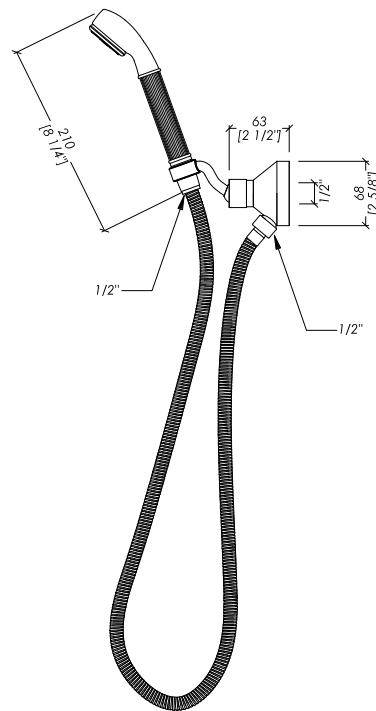

Devon&Devon

ACCESSORIES FOR TAPS

updating 01|2021

EXC-RY118CR; EXC-RY118NK; EXC-RY118GK; EXC-RY118OT; EXC-RY118OTS

- DOCCETTA FLESSIBILE CON GANCIO A PARETE E PRESA ACQUA
- MATERIALE ➤ ottone
- FINITURA: cromo | nickel lucido | oro 24K | oro chiaro | ottone antico
- PORTATA: 6,62 L/min
- TOLLERANZA: ± 2 %
- DIMENSIONE IMBALLO: mm 300x220x100H

N.B. Tutte le misure sono in millimetri/pollici. Questo disegno è di proprietà Devon&Devon. Non può essere riprodotto o trasmesso a terzi senza autorizzazione.

- SHOWER SET WITH LONG HOSE, WALL BRACKET AND WATER INTAKE
- MATERIAL ➤ brass
- FINISH: chrome | polished nickel | 24K gold | light gold | antique brass
- FLOW RATE: 1,75 gal/min
- TOLERANCE: ± 2 %
- PACKAGING SIZE: inch 11 3/4"x8 5/8"x3 7/8" H

N.B. All measurements are in millimetres/inch. This drawing is property of Devon&Devon. It may not be reproduced or transmitted to third parties without authorization.