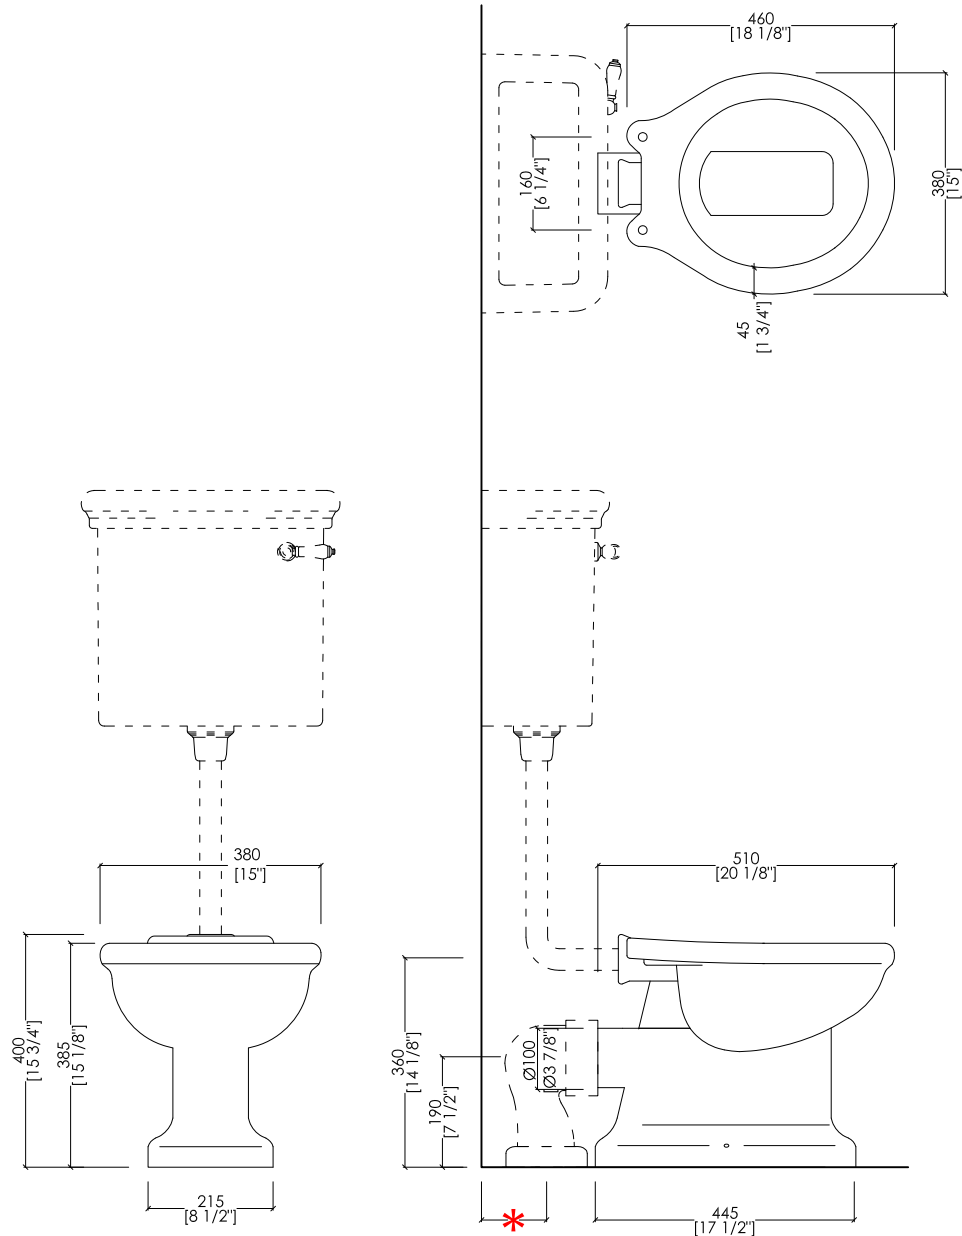

Devon&Devon

ETOILE

- * VASO CON CASSETTA BASSA: 130MM
- PREDISPOSIZIONE SCARICO CON DIAMETRO MM 100 A FILO PAVIMENTO/MURO

- * WC WITH LOW LEVEL CISTERN: 130MM (5 1/8" inch)
 - POSITION FOR 100 MM (3 7/8" inch) DIAMETER DRAIN ON EDGE OF FLOORING/WALL
- updating 01|2021

IBWCET

- > VASO PER CASSETTA BASSA e ALTA
- > MATERIALE > ceramica
- FINITURA: bianco
- > PORTATA: 6/3 l per scarico
- > TOLLERANZA: ± 2% ≥ 750 mm; ± 5% ≤ 750 mm
- > DIMENSIONE IMBALLO: mm 570x370x470H
- > PESO: 23,8 Kg

- > WC PAN FOR LOW AND HIGH LEVEL CISTERN
- > MATERIAL > ceramic
- FINISH: white or black
- > FLOW RATE: 1.6/0.8 GPF
- > TOLERANCE: ± 2% ≥ 29 1/2" inch; ± 5% ≤ 29 1/2" inch
- > PACKAGING SIZE: inch 22 1/2"x 14 5/8"x 18 1/2"H
- > WEIGHT: 52.5 Lbs

► DIMENSIONE IMBALLO: mm 560x400x80H

N.B. Tutte le misure sono in millimetri/pollici. Questo disegno è di proprietà Devon&Devon. Non può essere riprodotto o trasmesso a terzi senza autorizzazione.

MODEL 1: