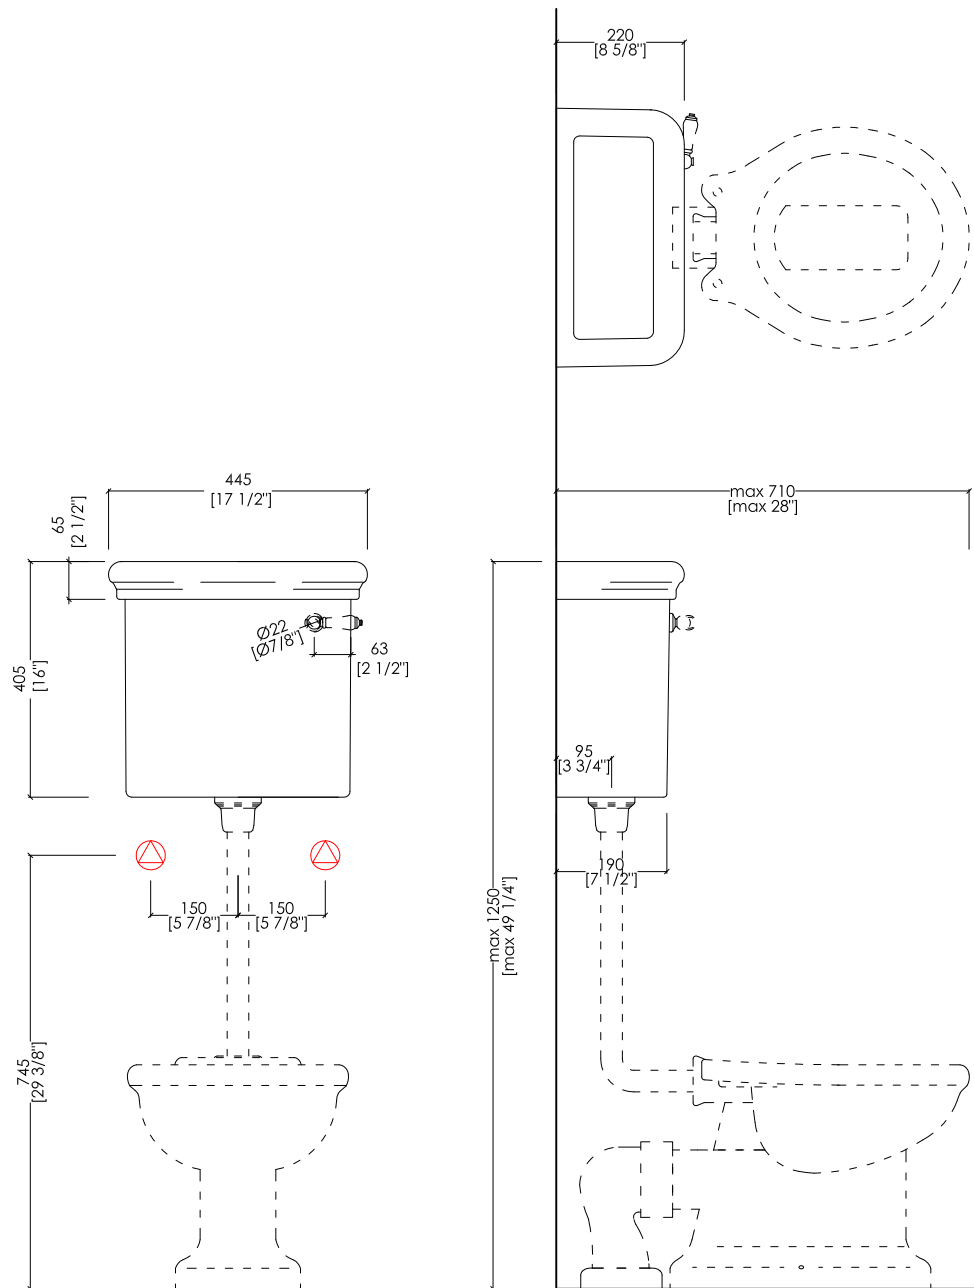

Devon&Devon

ETOILE

PREDISPOSIZIONE PER ADDUZIONE ACQUA

POSITION FOR WATER INLET

updating 01|2021

IBCET

- > CASSETTA BASSA
- > MATERIALE > ceramica
- FINITURA: bianco
- > PORTATA: 6/3 l per scarico
- > TOLLERANZA: $\pm 2\% \geq 750$ mm; $\pm 5\% \leq 750$ mm
- > DIMENSIONE IMBALLO: mm 500x230x420H
- > PESO: 17,5 Kg

N.B. Tutte le misure sono in millimetri/pollici. Questo disegno è di proprietà Devon&Devon. Non può essere riprodotto o trasmesso a terzi senza autorizzazione.

- > LOW LEVEL CISTERN
- > MATERIAL > ceramic
- FINISH: white
- > FLOW RATE: 1.6/0.8 GPF
- > TOLERANCE: $\pm 2\% \geq 29 1/2$ inch; $\pm 5\% \leq 29 1/2$ inch
- > PACKAGING SIZE: inch 19 5/8"x 9"x 16 1/2"H
- > WEIGHT: 38.6 Lbs

N.B. All measurements are in millimetres/inch. This drawing is property of Devon&Devon. It may not be reproduced or transmitted to third parties without authorization.