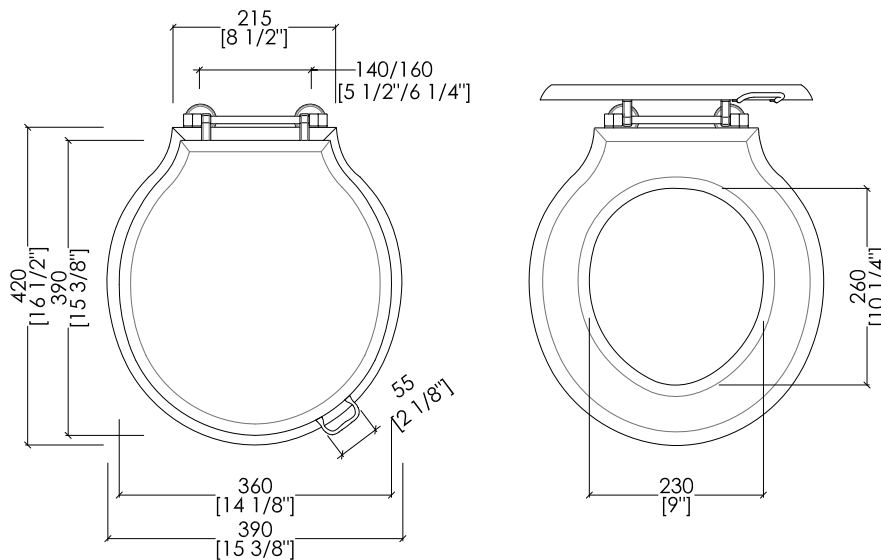

Devon&Devon

ETOILE

design Paola Ciarmatori

1. SEDILE LEGNO MASSELLO SOLID WOOD SEAT

MODELLO 1:

► SEDILE LEGNO MASSELLO

FINITURA: quercia tinta scura o quercia

► CERNIERA: cromo, oro chiaro, oro rosa, antico rame, bronzo, nickel satinato, nickel lucido e nickel nero

► DIMENSIONE IMBALLO: mm 560x400x80H

N.B. Tutte le misure sono in millimetri/pollici. Questo disegno è di proprietà Devon&Devon. Non può essere riprodotto o trasmesso a terzi senza autorizzazione.

MODEL 1:

► SOLID WOOD SEAT

FINISH: dark stained or solid oak

► HINGE: chrome, light gold, rose gold, antique copper, bronze, satin nickel, polished nickel and black nickel

► PACKAGING SIZE: inch 22"x 15 3/4"x 3 1/8"H

N.B. All measurements are in millimetres/inch. This drawing is property of Devon&Devon. It may not be reproduced or transmitted to third parties without authorization.