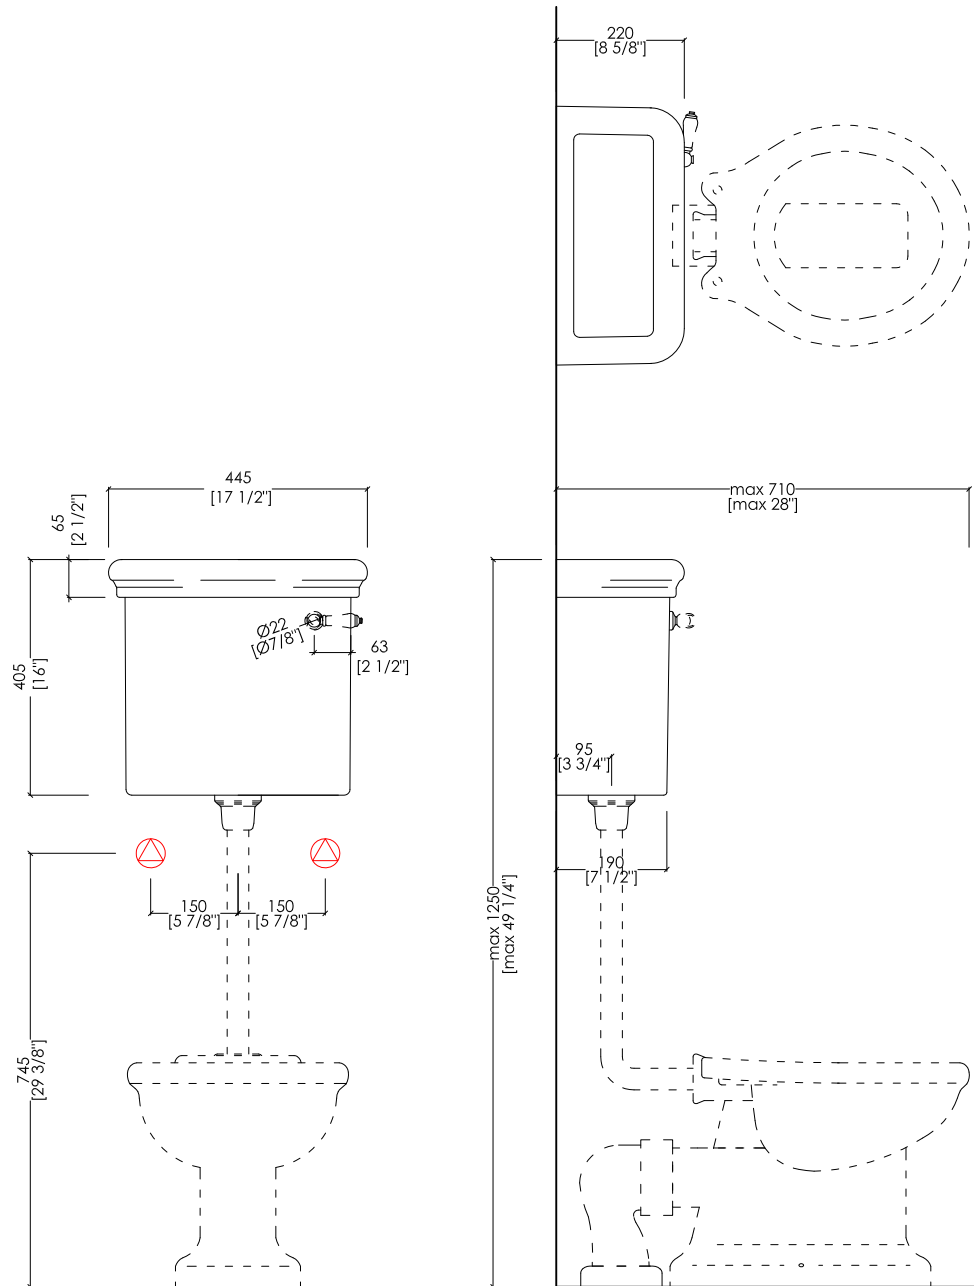

Devon&Devon

ETOILE

design Paola Ciarmatori

PREDISPOSIZIONE PER ADDUZIONE ACQUA

POSITION FOR WATER INLET

IBCBBET; 2IBCBBET

- CASSETTA BASSA
- MATERIALE: ceramica
- FINITURA: bianco o nero
- TOLLERANZA: $\pm 2\% \geq 750$ mm; $\pm 5\% \leq 750$ mm
- DIMENSIONE IMBALLO: mm 500x230x420H
- PESO: 17.5 Kg

- LOW LEVEL CISTERN
- MATERIAL: ceramic
- FINISH: white or black
- TOLERANCE: $\pm 2\% \geq 29 1/2$ inch; $\pm 5\% \leq 29 1/2$ inch
- PACKAGING SIZE: inch 19 5/8"x 9"x 16 1/2"H
- WEIGHT: 38.6 Lbs

N.B. Tutte le misure sono in millimetri/pollici. Questo disegno è di proprietà Devon&Devon. Non può essere riprodotto o trasmesso a terzi senza autorizzazione.

N.B. All measurements are in millimetres/inch. This drawing is property of Devon&Devon. It may not be reproduced or transmitted to third parties without authorization.