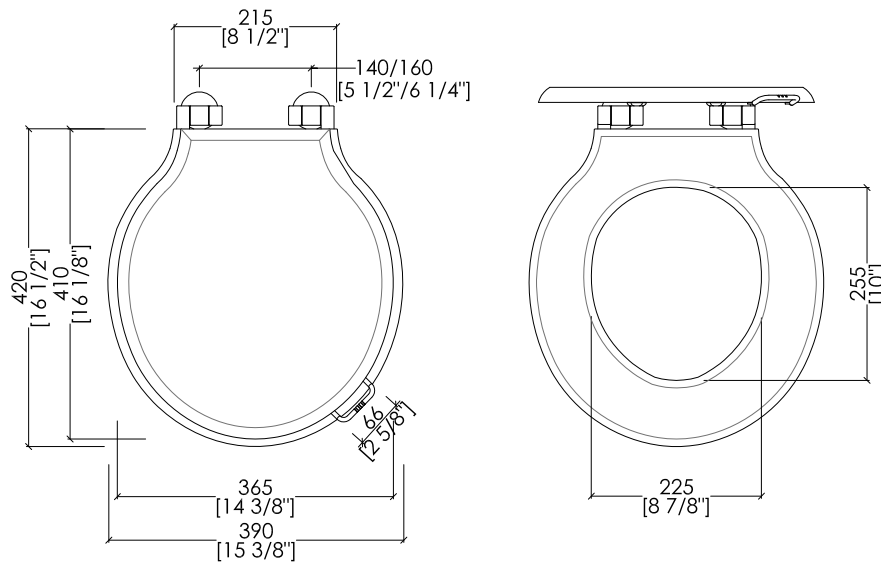

Devon&Devon

ETOILE

design Paola Ciarmatori

2. SEDILE LISTRATO MDF (cerniera soft-close) MDF SEAT (soft-close hinge)

MODELLO 2:

► SEDILE LISTRATO MDF (cerniera soft-close)

FINITURA: mogano o verniciato bianco

► CERNIERA: cromo, oro chiaro, oro rosa, antico rame, bronzo, nickel satinato, nickel lucido e nickel nero

► DIMENSIONE IMBALLO: mm 520x400x75H

N.B. Tutte le misure sono in millimetri/pollici. Questo disegno è di proprietà Devon&Devon. Non può essere riprodotto o trasmesso a terzi senza autorizzazione.

MODEL 2:

► MDF SEAT (soft-close hinge):

FINISH: mahogany or white painted;

► HINGE: chrome, light gold, rose gold, antique copper, bronze, satin nickel, polished nickel and black nickel

► PACKAGING SIZE: inch 20 1/2"x 15 3/4"x 3"H

N.B. All measurements are in millimetres/inch. This drawing is property of Devon&Devon. It may not be reproduced or transmitted to third parties without authorization.