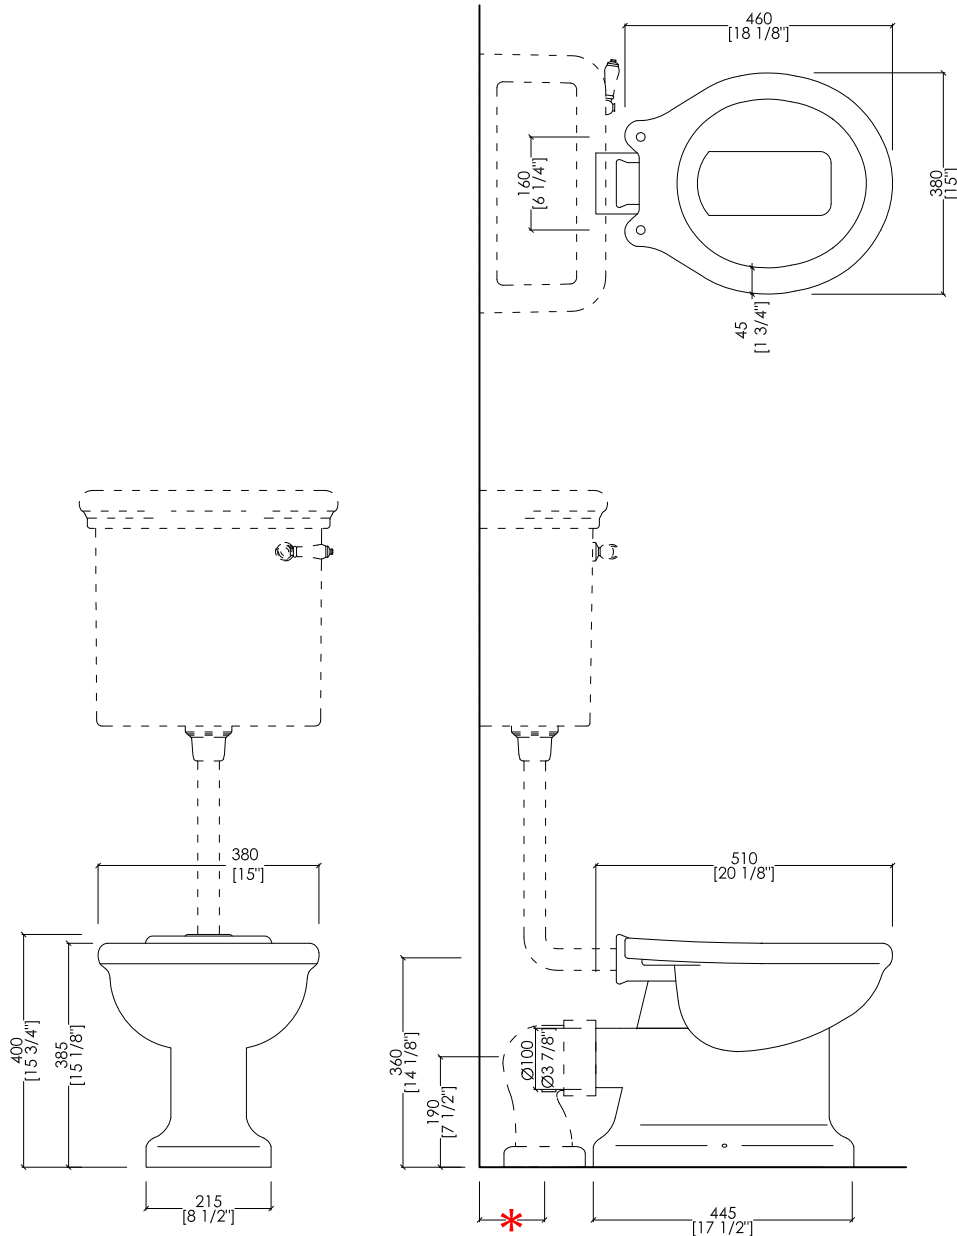

Devon&Devon

ETOILE

design Paola Ciarmatori

- * VASO CON CASSETTA BASSA: 130MM
- PREDISPOSIZIONE SCARICO CON DIAMETRO MM 100 A FILO PAVIMENTO/MURO

- * WC WITH LOW LEVEL CISTERN: 130MM (5 1/8" inch)
- POSITION FOR 100 MM (3 7/8" inch) DIAMETER DRAIN ON EDGE OF FLOORING/WALL

IBWCET; 2IBWCBET

- ▶ VASO PER CASSETTA BASSA e ALTA
- ▶ MATERIALE: ceramica
- ▶ FINITURA: bianco o nero
- ▶ TOLLERANZA: $\pm 2\% \geq 750$ mm; $\pm 5\% \leq 750$ mm
- ▶ DIMENSIONE IMBALLO: mm 570x370x470H
- ▶ PESO: 23.8 Kg

► DIMENSIONE IMBALLO: mm 560x400x80H

N.B. Tutte le misure sono in millimetri/pollici. Questo disegno è di proprietà Devon&Devon. Non può essere riprodotto o trasmesso a terzi senza autorizzazione.

MODEL 1:

► DIMENSIONE IMBALLO: mm 520x400x75H

N.B. Tutte le misure sono in millimetri/pollici. Questo disegno è di proprietà Devon&Devon. Non può essere riprodotto o trasmesso a terzi senza autorizzazione.

MODEL 2: