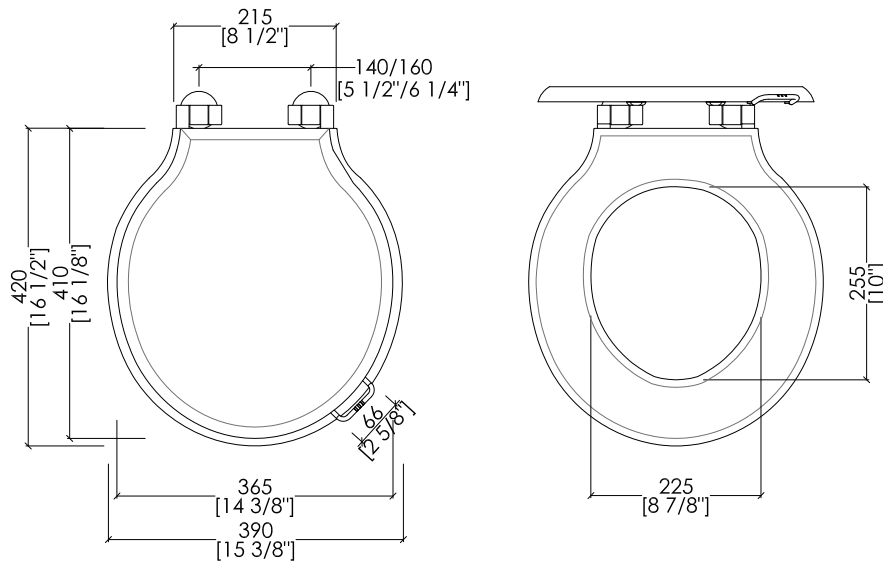

Devon&Devon

ETOILE - NEW ETOILE

2. SEDILE LISTRATO MDF (cerniera soft-close) MDF SEAT (soft-close hinge)

updating 01|2021

MODELLO 2:

- SEDILE LISTRATO MDF (cerniera soft-close)
- FINITURA: mogano | verniciato bianco
- CERNIERA: cromo | oro chiaro | oro rosa | antico rame | bronzo | nickel satinato | nickel lucido | nickel nero
- DIMENSIONE IMBALLO: mm 520x400x75H

N.B. Tutte le misure sono in millimetri/pollici. Questo disegno è di proprietà Devon&Devon. Non può essere riprodotto o trasmesso a terzi senza autorizzazione.

MODEL 2:

- MDF SEAT (soft-close hinge):
- FINISH: mahogany | white painted
- HINGE: chrome | light gold | rose gold | antique copper | bronze | satin nickel | polished nickel | black nickel
- PACKAGING SIZE: inch 20 1/2"x 15 3/4"x 3"H

N.B. All measurements are in millimetres/inch. This drawing is property of Devon&Devon. It may not be reproduced or transmitted to third parties without authorization.