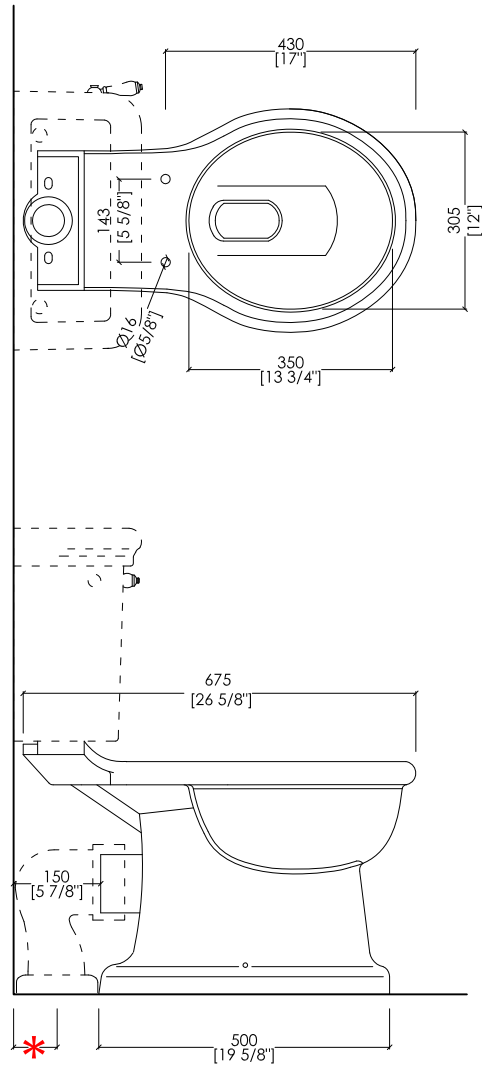

## ETOILE

- \* VASO CON CASSETTA MONOBLOCCO: 90MM
- PREDISPOSIZIONE SCARICO CON DIAMETRO MM 100 A FILO PAVIMENTO/MURO

- \* WC WITH CLOSE COUPLED CISTERN: 90 MM (3 1/2" inch)
- POSITION FOR 100 MM (3 7/8" inch) DIAMETER DRAIN ON EDGE OF FLOORING/WALL

updating 01|2021

IBWCETCM

- > VASO MONOBLOCCO
- > MATERIALE > ceramica
- FINITURA: bianco
- > PORTATA: 6/3 l per scarico
- > TOLLERANZA: ± 2% ≥ 750 mm; ± 5% ≤ 750 mm
- > DIMENSIONE IMBALLO: mm 660x370x480H
- > PESO: 18.8 Kg

- > WC PAN FOR CLOSE COUPLED CISTERN
- > MATERIAL > ceramic
- FINISH: white
- > FLOW RATE: 1.6/0.8 GPF
- > TOLERANCE: ± 2% ≥ 29 1/2" inch; ± 5% ≤ 29 1/2" inch
- > PACKAGING SIZE: inch 26"x 14 5/8"x 18 7/8"H
- > WEIGHT: 41.4 Lbs

N.B. Tutte le misure sono in millimetri/pollici. Questo disegno è di proprietà Devon&Devon. Non può essere riprodotto o trasmesso a terzi senza autorizzazione.

- > CLOSED COUPLED CISTERN WITH FITTINGS
- > MATERIAL > ceramic
- FINISH: white
- > FLOW RATE: 16/0.8 GPF
- > TOLERANCE:  $\pm 2\% \geq 29$  1/2" inch;  $\pm 5\% \leq 29$  1/2" inch
- > PACKAGING SIZE: inch 19 5/8" x 9" x 16 1/2" H
- > WEIGHT: 29.8 Lbs