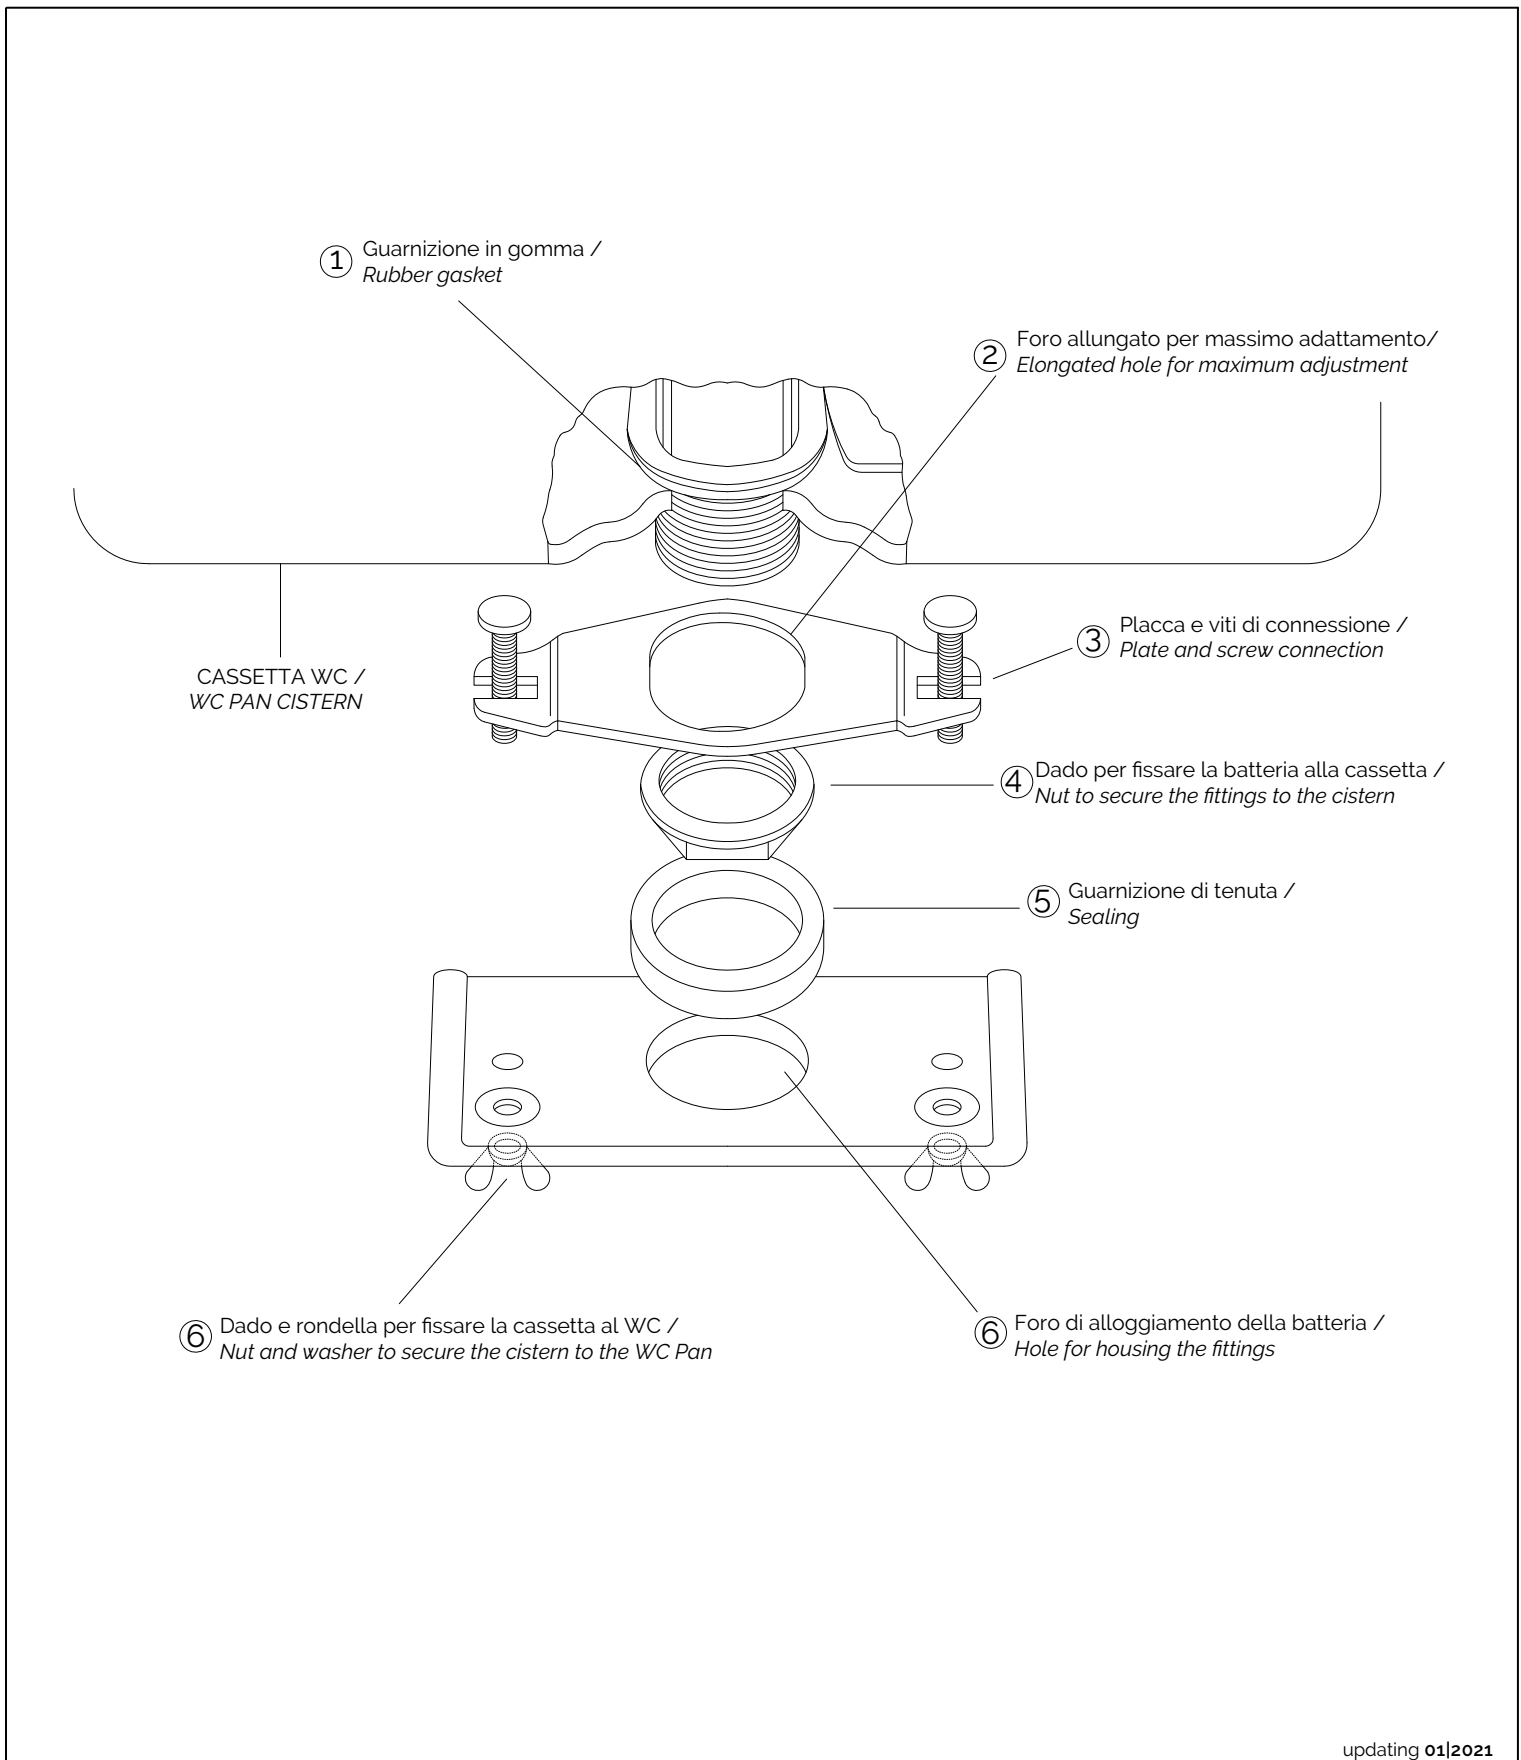

Devon&Devon

MONTAGGIO PER CASSETTE MONOBLOCCO ASSEMBLY OF CLOSE-COUPLED CISTERN

updating 01|2021

N.B. Tutte le misure sono in millimetri/pollici. Questo disegno è di proprietà Devon&Devon.
Non può essere riprodotto o trasmesso a terzi senza autorizzazione.

N.B. All measurements are in millimetres/inch. This drawing is property of Devon&Devon.
It may not be reproduced or transmitted to third parties without authorization.