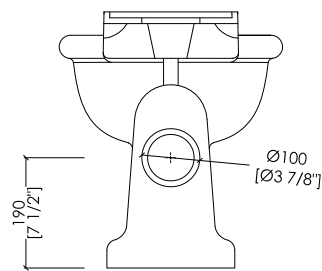

## ETOILE

- \* VASO CON CASSETTA MONOBLOCCO: 90MM
- PREDISPOSIZIONE SCARICO CON DIAMETRO MM 100 A FILO PAVIMENTO/MURO

- \* WC WITH CLOSE COUPLED CISTERN: 90 MM (3 1/2" inch)
- POSITION FOR 100 MM (3 7/8" inch) DIAMETER DRAIN ON EDGE OF FLOORING/WALL

updating 01|2021

IBWCETCM

- > VASO MONOBLOCCO
- > MATERIALE > ceramica
- FINITURA: bianco
- > PORTATA: 6/3 l per scarico
- > TOLLERANZA: ± 2% ≥ 750 mm; ± 5% ≤ 750 mm
- > DIMENSIONE IMBALLO: mm 660x370x480H
- > PESO: 18.8 Kg

- > WC PAN FOR CLOSE COUPLED CISTERN
- > MATERIAL > ceramic
- FINISH: white
- > FLOW RATE: 1.6/0.8 GPF
- > TOLERANCE: ± 2% ≥ 29 1/2" inch; ± 5% ≤ 29 1/2" inch
- > PACKAGING SIZE: inch 26"x 14 5/8"x 18 7/8"H
- > WEIGHT: 41.4 Lbs

N.B. Tutte le misure sono in millimetri/pollici. Questo disegno è di proprietà Devon&Devon. Non può essere riprodotto o trasmesso a terzi senza autorizzazione.

- > CLOSED COUPLED CISTERN WITH FITTINGS
- > MATERIAL > ceramic
- FINISH: white
- > FLOW RATE: 16/0.8 GPF
- > TOLERANCE:  $\pm 2\% \geq 29$  1/2" inch;  $\pm 5\% \leq 29$  1/2" inch
- > PACKAGING SIZE: inch 19 5/8" x 9" x 16 1/2" H
- > WEIGHT: 29.8 Lbs