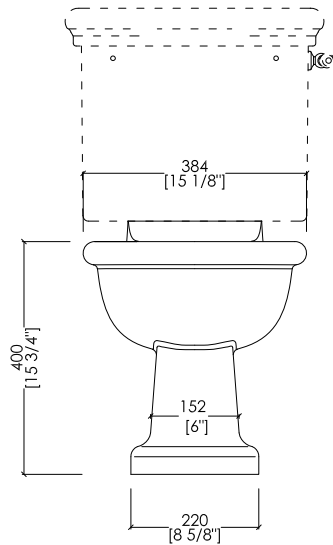

## ETOILE

- \* VASO CON CASSETTA MONOBLOCCO: 90MM
- PREDISPOSIZIONE SCARICO CON DIAMETRO MM 100 A FILO PAVIMENTO/MURO

- \* WC WITH CLOSE COUPLED CISTERN: 90 MM (3 1/2" inch)
- POSITION FOR 100 MM (3 7/8" inch) DIAMETER DRAIN ON EDGE OF FLOORING/WALL

updating 01|2021

IBWCETCM

- > VASO MONOBLOCCO
- > MATERIALE > ceramica
- FINITURA: bianco
- > PORTATA: 6/3 l per scarico
- > TOLLERANZA: ± 2% ≥ 750 mm; ± 5% ≤ 750 mm
- > DIMENSIONE IMBALLO: mm 660x370x480H
- > PESO: 18.8 Kg

- > WC PAN FOR CLOSE COUPLED CISTERN
- > MATERIAL > ceramic
- FINISH: white
- > FLOW RATE: 1.6/0.8 GPF
- > TOLERANCE: ± 2% ≥ 29 1/2" inch; ± 5% ≤ 29 1/2" inch
- > PACKAGING SIZE: inch 26"x 14 5/8"x 18 7/8"H
- > WEIGHT: 41.4 Lbs

N.B. Tutte le misure sono in millimetri/pollici. Questo disegno è di proprietà Devon&Devon. Non può essere riprodotto o trasmesso a terzi senza autorizzazione.

- > CLOSED COUPLED CISTERN WITH FITTINGS
- > MATERIAL > ceramic
- FINISH: white
- > FLOW RATE: 16/0.8 GPF
- > TOLERANCE:  $\pm 2\% \geq 29$  1/2" inch;  $\pm 5\% \leq 29$  1/2" inch
- > PACKAGING SIZE: inch 19 5/8" x 9" x 16 1/2" H
- > WEIGHT: 29.8 Lbs