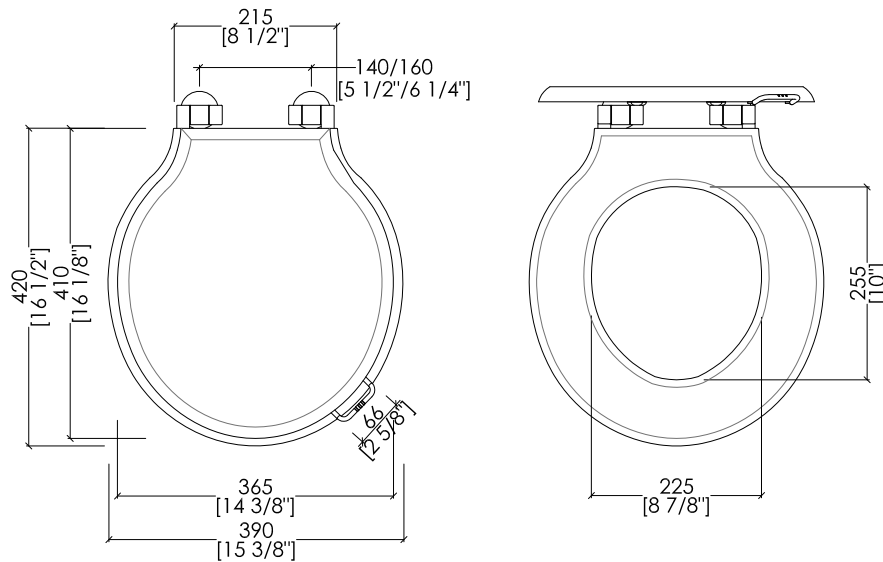

Devon&Devon

ETOILE - NEW ETOILE

1. SEDILE LEGNO MASSELLO (cerniera soft-close) SOLID WOOD SEAT (soft-close hinge)

updating 01|2021

MODELLO 1:

➤ SEDILE LEGNO MASSELLO

FINITURA: quercia tinta scura | quercia

➤ CERNIERA: cromo | oro chiaro | oro rosa | antico rame | bronzo | nickel satinato | nickel lucido | nickel nero

➤ DIMENSIONE IMBALLO: mm 560x400x80H

N.B. Tutte le misure sono in millimetri/pollici. Questo disegno è di proprietà Devon&Devon. Non può essere riprodotto o trasmesso a terzi senza autorizzazione.

MODEL 1:

➤ SOLID WOOD SEAT

FINISH: dark stained | solid oak

➤ HINGE: chrome | light gold | rose gold | antique copper | bronze | satin nickel | polished nickel | black nickel

➤ PACKAGING SIZE: inch 22"x 15 3/4"x 3 1/8"H

N.B. All measurements are in millimetres/inch. This drawing is property of Devon&Devon. It may not be reproduced or transmitted to third parties without authorization.