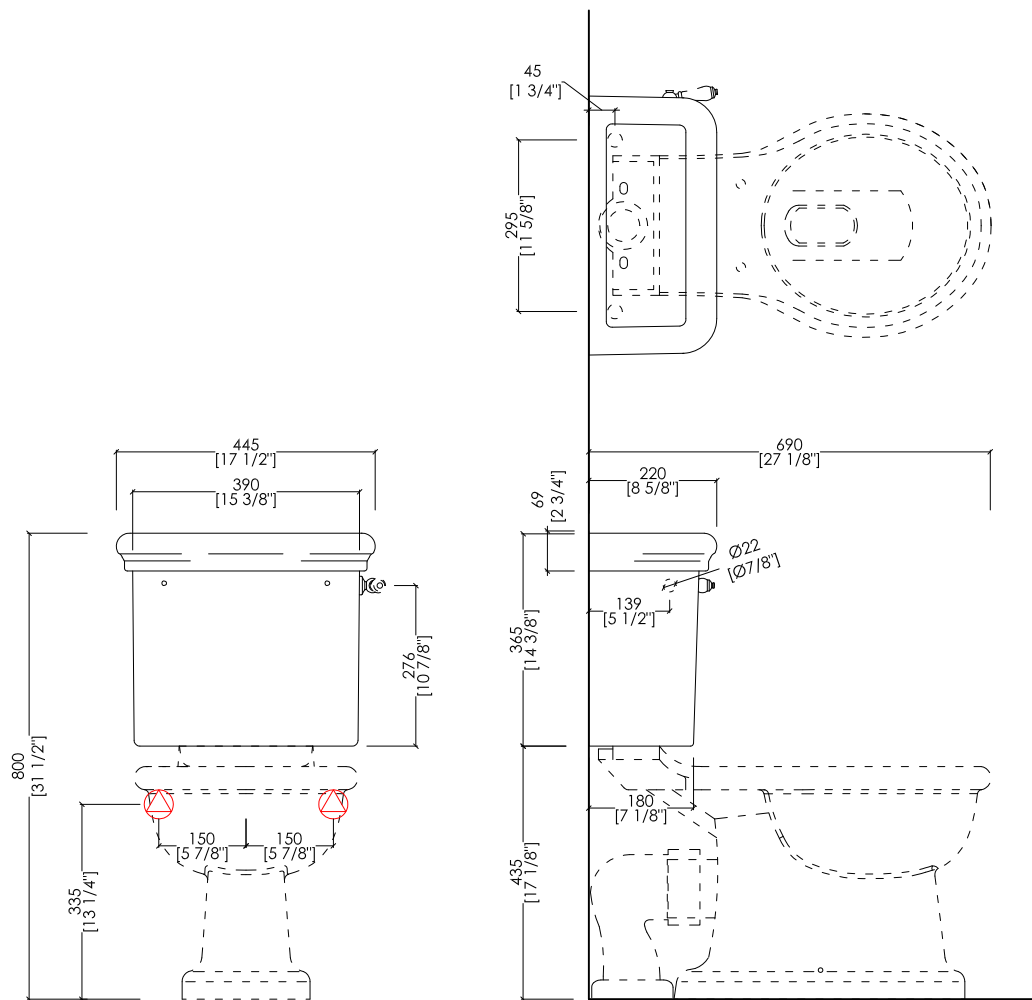

Devon&Devon

ETOILE

PREDISPOSIZIONE PER ADDUZIONE ACQUA

POSITION FOR WATER INLET

updating 01|2021

IBCMET

- > CASSETTA MONOBLOCCO CON BATTERIA
- > MATERIALE > ceramica
- FINITURA: bianco
- > PORTATA: 6/3 l per scarico
- > TOLLERANZA: $\pm 2\% \geq 750$ mm; $\pm 5\% \leq 750$ mm
- > DIMENSIONE IMBALLO: mm 500x230x420H
- > PESO: 13,5 Kg

N.B. Tutte le misure sono in millimetri/pollici. Questo disegno è di proprietà Devon&Devon. Non può essere riprodotto o trasmesso a terzi senza autorizzazione.

- > CLOSED COUPLED CISTERN WITH FITTINGS
- > MATERIAL > ceramic
- FINISH: white
- > FLOW RATE: 16/0.8 GPF
- > TOLERANCE: $\pm 2\% \geq 29$ 1/2" inch; $\pm 5\% \leq 29$ 1/2" inch
- > PACKAGING SIZE: inch 19 5/8" x 9" x 16 1/2" H
- > WEIGHT: 29.8 Lbs

N.B. All measurements are in millimetres/inch. This drawing is property of Devon&Devon. It may not be reproduced or transmitted to third parties without authorization.