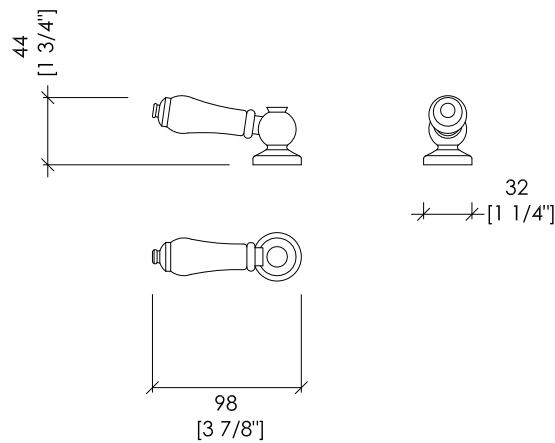

Devon&Devon

ETOILE

- ▶ LEVETTA PER CASSETTA MONOBLOCCO
- ▶ MATERIALE: ottone e ceramica bianca o nera
- ▶ FINITURA: cromo, oro chiaro o nickel lucido
- ▶ FINITURE DISPONIBILI SU RICHIESTA: oro rosa, antico rame, bronzo, nickel satinato e nickel nero

N.B. Tutte le misure sono in millimetri/pollici. Questo disegno è di proprietà Devon&Devon. Non può essere riprodotto o trasmesso a terzi senza autorizzazione.

- ▶ LEVER FOR CLOSE COUPLED CISTERN
- ▶ MATERIAL: brass and white or black ceramic
- ▶ FINISH: chrome, light gold or polished nickel
- ▶ FINISHES AVAILABLE UPON REQUEST: rose gold, antique copper, bronze, satin nickel and black nickel

N.B. All measurements are in millimetres/inch. This drawing is property of Devon&Devon. It may not be reproduced or transmitted to third parties without authorization.