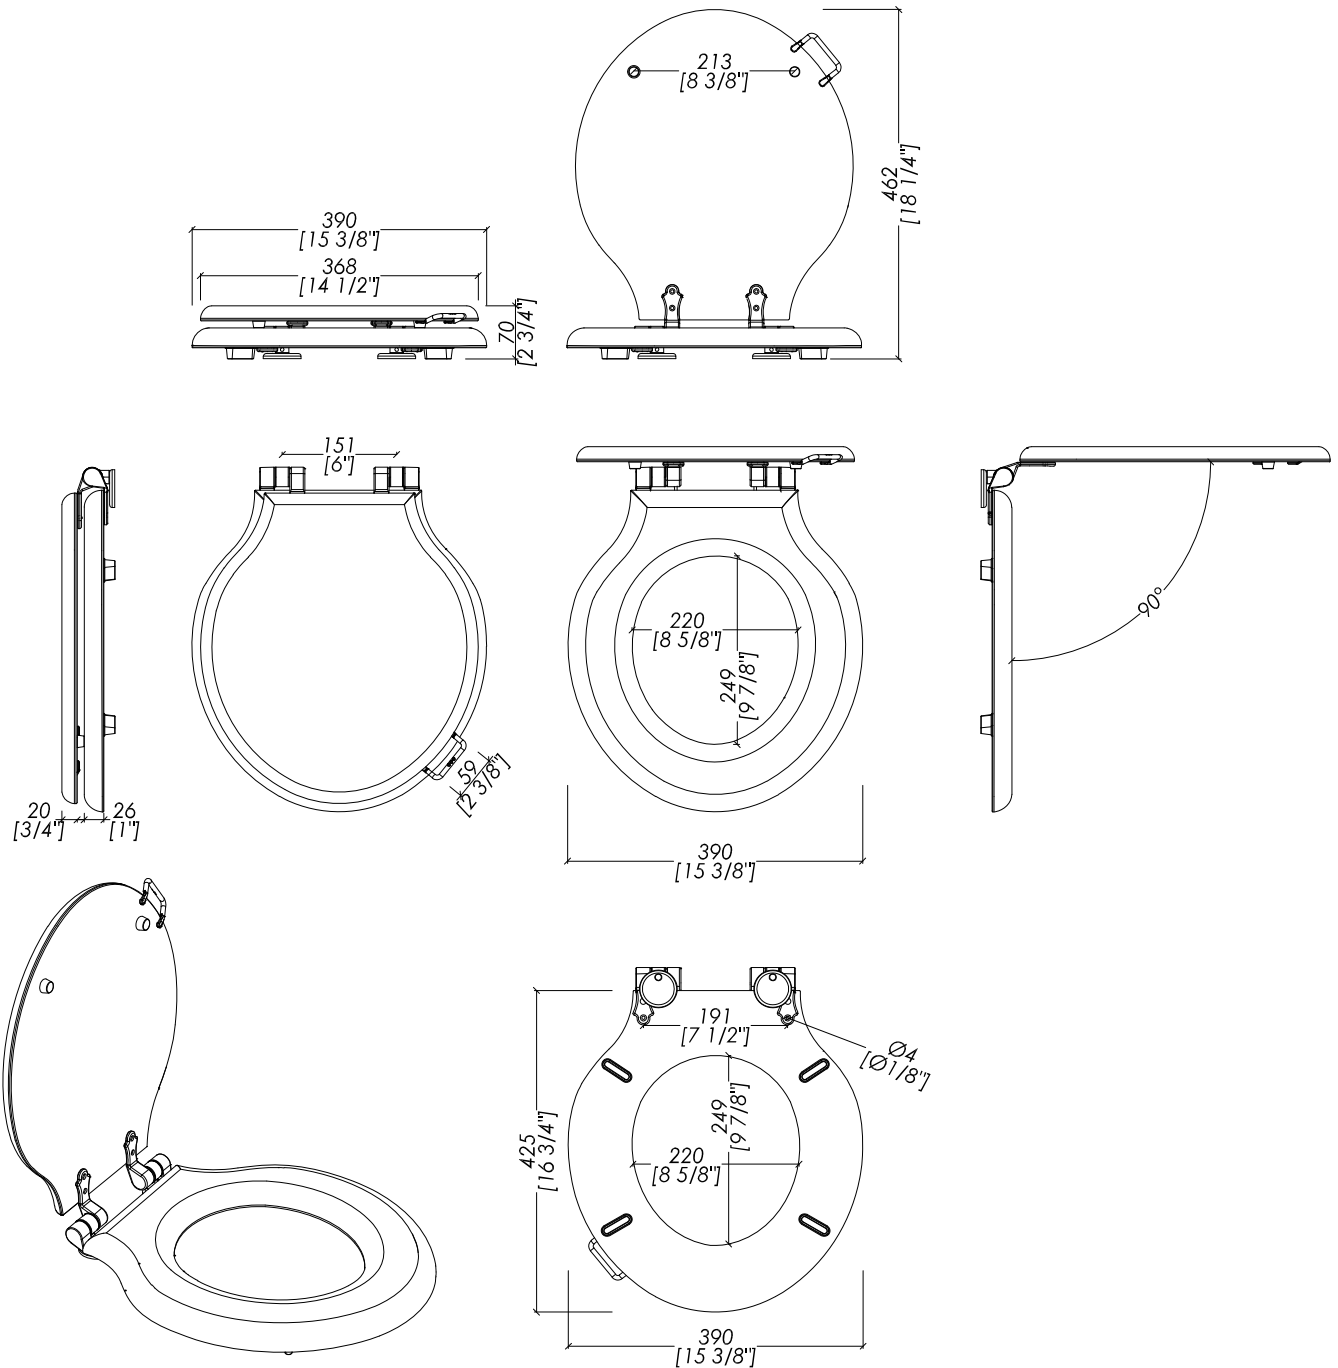

## ETOILE

\*Cerniera soft-close

\*Soft-close hinge

updating 02|2023

3IBDEQUEETCR; 3IBSEQUEET; 3IBSEQUEETNK / 3IBSEWENETCR; 3IBSEWENET; 3IBSEWENETNK

- > SEDILE QUERCIA MASSELLO / MASSELLO TINTA SCURA
- > MATERIALE > MASSELLO QUERCIA / QUERCIA TINTA SCURA
- > FINITURA: cromo | oro chiaro | nickel lucido
- > TOLLERANZA: ± 3 %
- > DIMENSIONE IMBALLO: mm 560x400x80H
- > PESO: 4.2 Kg

- > ETOILE SOLID OAK SEAT / SOLID OAK DARK STAINED
- > MATERIAL > SOLID OAK / SOLID AOK DARK STAINED
- > FINISH: chrome | light gold | polished nickel
- > TOLERANCE: ± 3 %
- > PACKAGING SIZE: inch 22"X 15 3/4"x 3 1/8" H
- > WEIGHT: 9.3 Lbs

**N.B.** Tutte le misure sono in millimetri/pollici. Questo disegno è di proprietà Devon&Devon. Non può essere riprodotto o trasmesso a terzi senza autorizzazione.

**N.B.** All measurements are in millimetres/inch. This drawing is property of Devon&Devon. It may not be reproduced or transmitted to third parties without authorization.