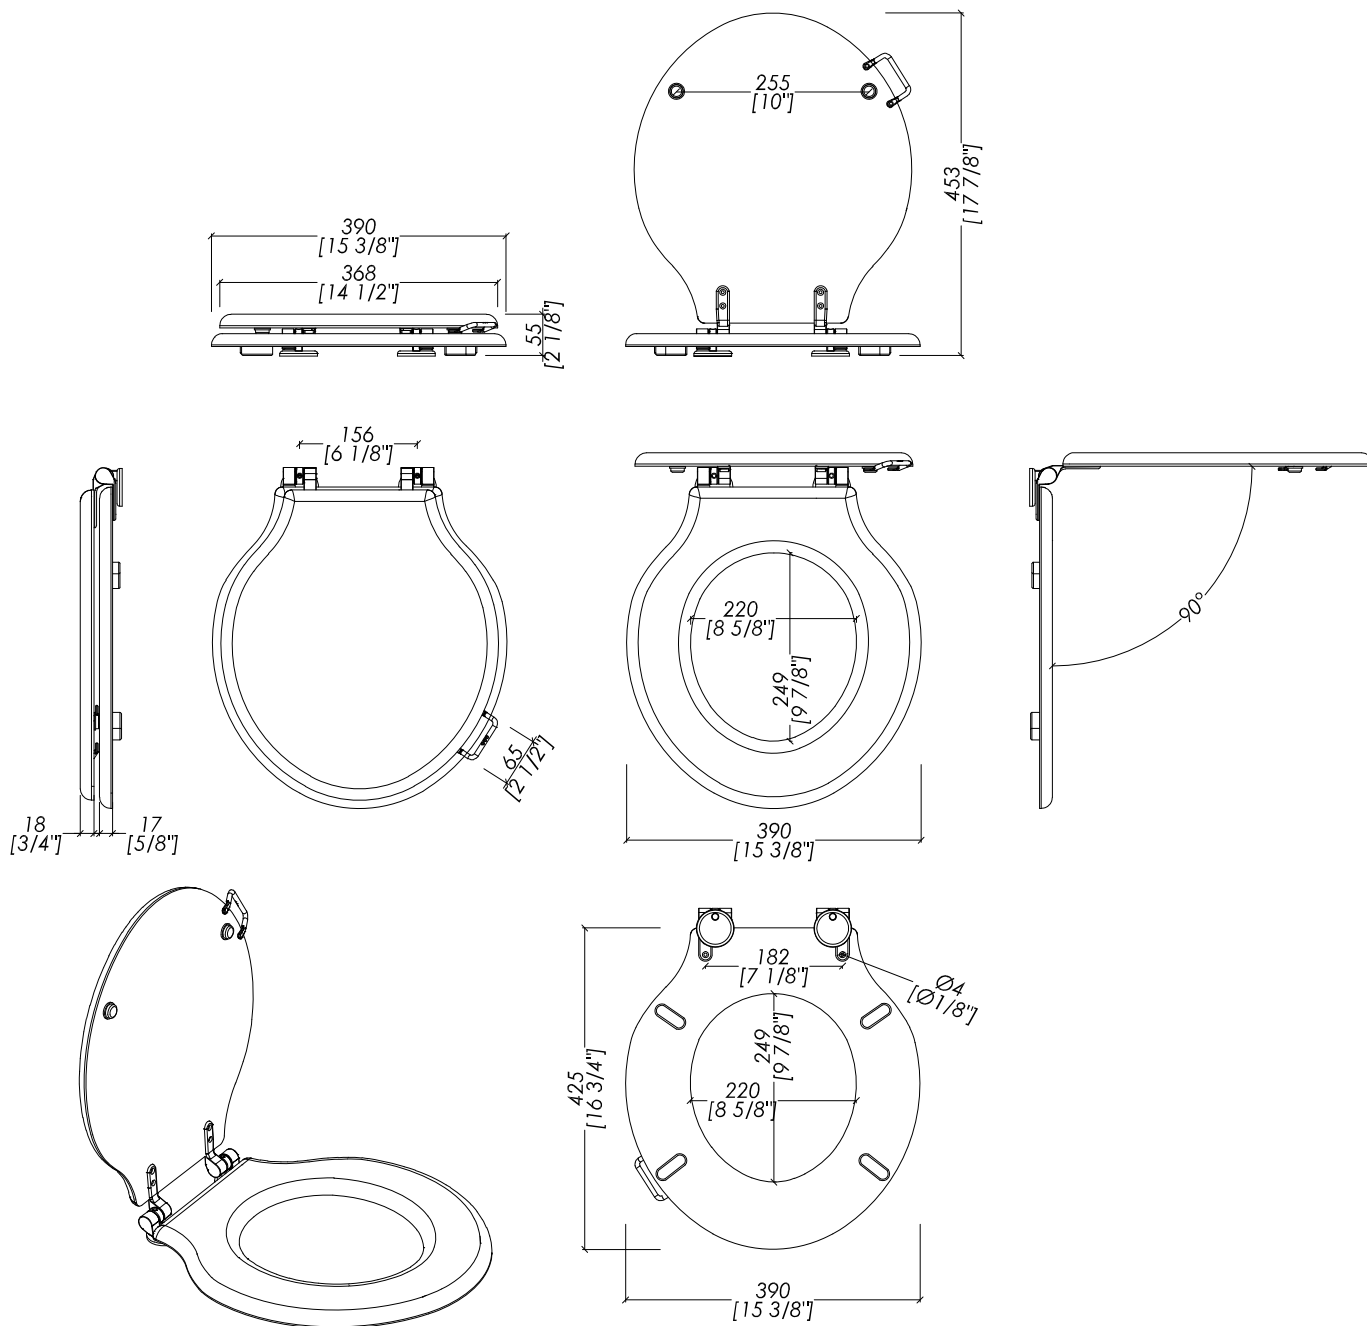

## ETOILE

\*Cerniera soft-close

\*Soft-close hinge

updating 02|2023

SEDBIAETCR; SEDBIAETOT; SEDBIAETNK

- > SEDILE IN POLIESTERE
- > MATERIALE > Poliestere
- > FINITURA: cromo | oro chiaro | nickel lucido
- > TOLLERANZA: ± 3 %
- > DIMENSIONE IMBALLO: mm 560x400x80H
- > PESO: 3,5 Kg

**N.B.** Tutte le misure sono in millimetri/pollici. Questo disegno è di proprietà Devon&Devon. Non può essere riprodotto o trasmesso a terzi senza autorizzazione.

- > ETOILE POLYESTER SEAT
- > MATERIAL > Poliestere
- > FINISH: chrome | light gold | polished nickel
- > TOLERANCE: ± 3 %
- > PACKAGING SIZE: inch 22"X 15 3/4"x 3 1/8" H
- > WEIGHT: 7.7 Lbs

**N.B.** All measurements are in millimetres/inch. This drawing is property of Devon&Devon. It may not be reproduced or transmitted to third parties without authorization.