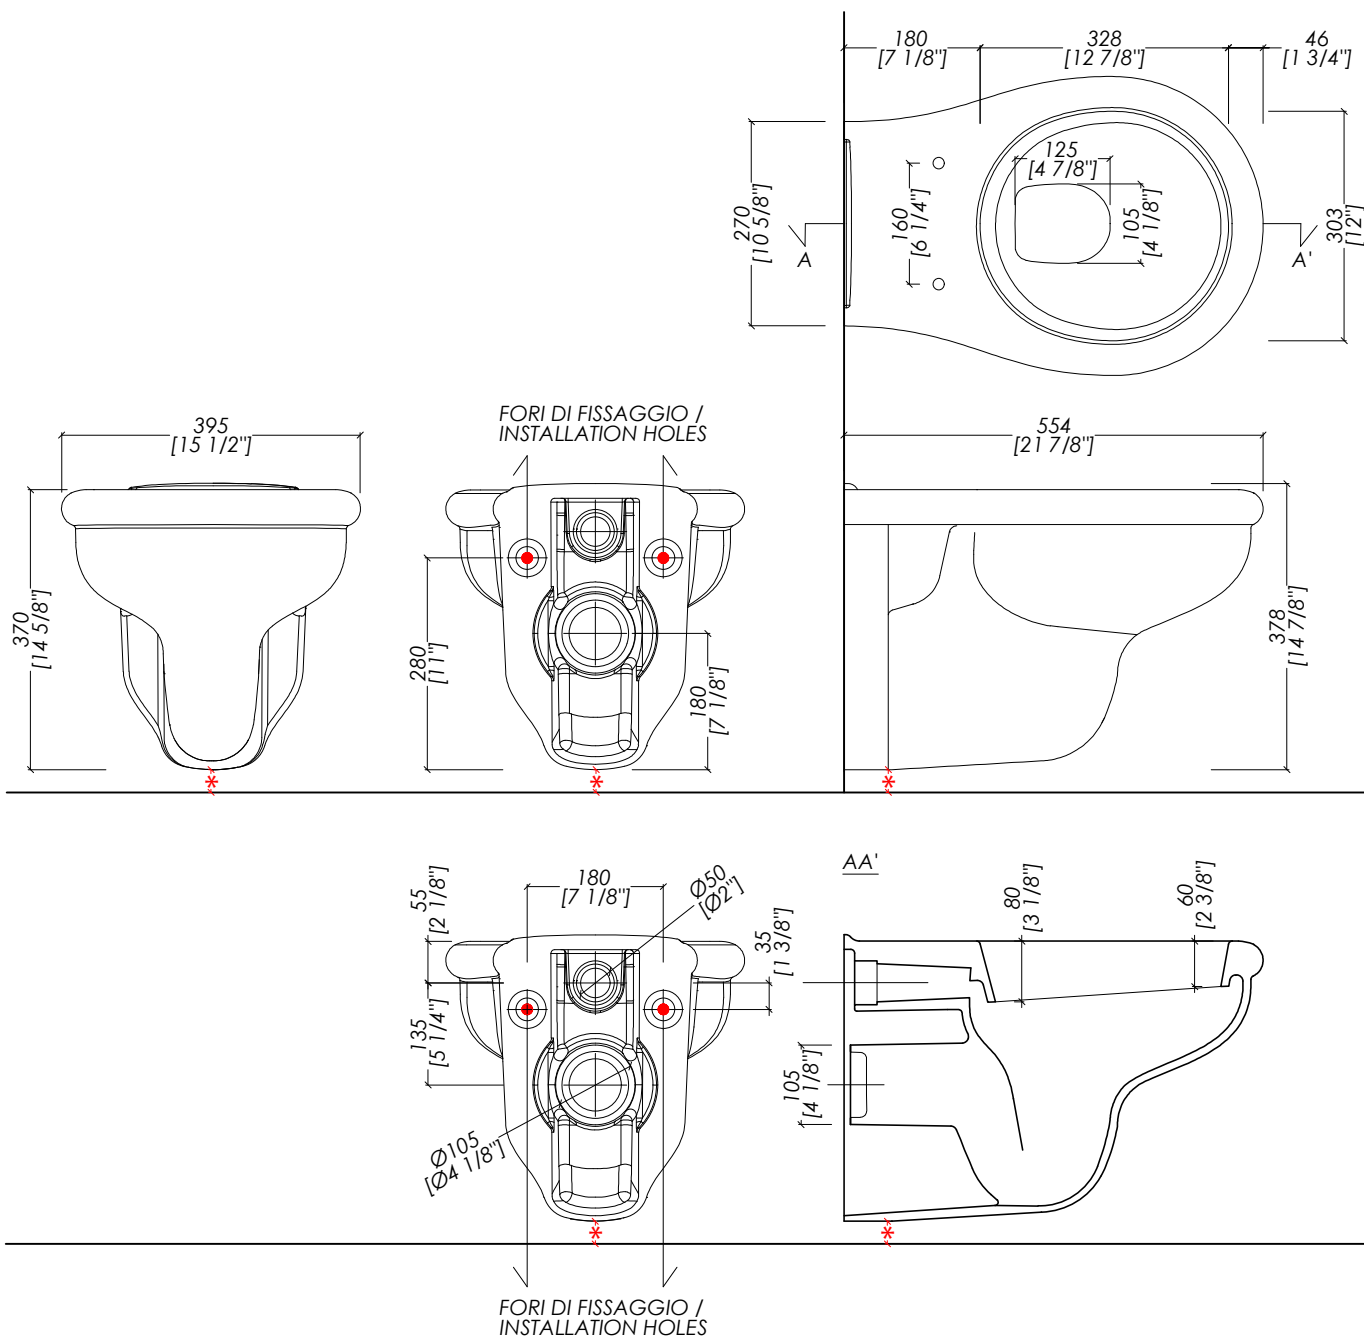

## ETOILE - NEW ETOILE

design **Ufficio Stile**

\* L'ALTEZZA DA TERRA DEI SANITARI SOSPESI PUÒ ESSERE STABILITA DAL CLIENTE.

\* THE HEIGHT FROM THE FLOOR OF THE WALL-HUNG SANITARYWARE CAN BE DECIDED BY THE CUSTOMER.

updating 02|2024

1BWCBSET; 2IBWCBSET

- > VASO SOSPESO
- > MATERIALE: ceramica
- > FINITURA: bianco
- > TOLLERANZA:  $\pm 2\% \geq 750$  mm;  $\pm 5\% \leq 750$  mm
- > DIMENSIONE IMBALLO: mm 560X385X415H
- > PESO: 20 Kg
- > PORTATA: la quantità (litri per scarico) dipende dalla cassetta da incasso utilizzata (Geberit - Grohe - Tece - Pucci - Viega - Valsir)

**N.B.** Tutte le misure sono in millimetri/pollici. Questo disegno è di proprietà Devon&Devon. Non può essere riprodotto o trasmesso a terzi senza autorizzazione.

- > WALL-HUNG WC PAN FOR
- > MATERIAL: ceramic
- > FINISH: white
- > TOLERANCE:  $\pm 2\% \geq 29 1/2$  inch;  $\pm 5\% \leq 29 1/2$  inch
- > PACKAGING SIZE: inch 22"x 15 1/8"x 16 3/8"H
- > WEIGHT: 44.1 Lbs
- > FLOW RATE: flow rate (gallons per flush) depends on the wall mounted cistern (Geberit - Grohe - Tece - Pucci - Viega - Valsir)

**N.B.** Tutte le misure sono in millimetri/pollici. Questo disegno è di proprietà Devon&Devon. Non può essere riprodotto o trasmesso a terzi senza autorizzazione.

- > ETOILE POLYESTER SEAT
- > MATERIAL > Poliestere
- > FINISH: chrome | light gold | polished nickel
- > TOLERANCE: ± 3 %
- > PACKAGING SIZE: inch 22"X 15 3/4"x 3 1/8" H
- > WEIGHT: 7.7 Lbs