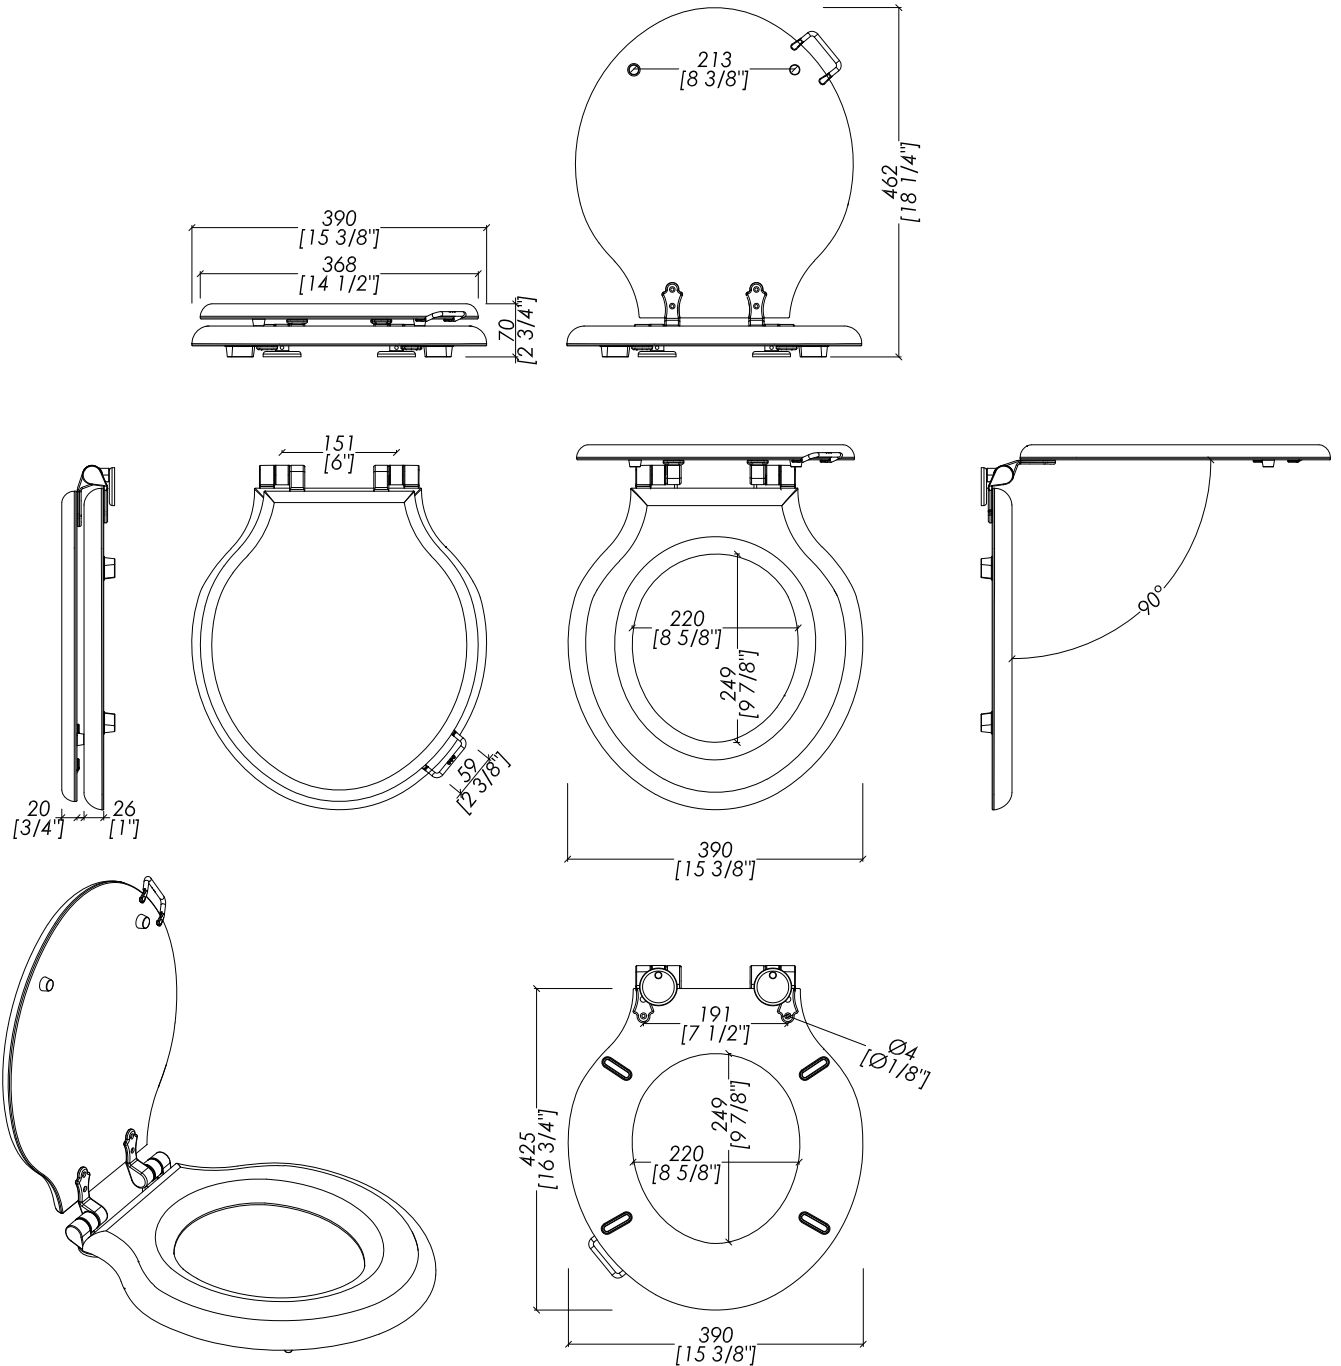

Devon&Devon

ETOILE

*Cerniera soft-close

*Soft-close hinge

updating 02|2023

3IBDEQUEETCR; 3IBSEQUEET; 3IBSEQUEETNK / 3IBSEWENETCR; 3IBSEWENET; 3IBSEWENETNK

- > SEDILE QUERCIA MASSELLO / MASSELLO TINTA SCURA
- > MATERIALE > MASSELLO QUERCIA / QUERCIA TINTA SCURA
- > FINITURA: cromo | oro chiaro | nickel lucido
- > TOLLERANZA: ± 3 %
- > DIMENSIONE IMBALLO: mm 560x400x80H
- > PESO: 4.2 Kg

- > ETOILE SOLID OAK SEAT / SOLID OAK DARK STAINED
- > MATERIAL > SOLID OAK / SOLID AOK DARK STAINED
- > FINISH: chrome | light gold | polished nickel
- > TOLERANCE: ± 3 %
- > PACKAGING SIZE: inch 22"X 15 3/4"x 3 1/8" H
- > WEIGHT: 9.3 Lbs

N.B. Tutte le misure sono in millimetri/pollici. Questo disegno è di proprietà Devon&Devon. Non può essere riprodotto o trasmesso a terzi senza autorizzazione.

N.B. All measurements are in millimetres/inch. This drawing is property of Devon&Devon. It may not be reproduced or transmitted to third parties without authorization.