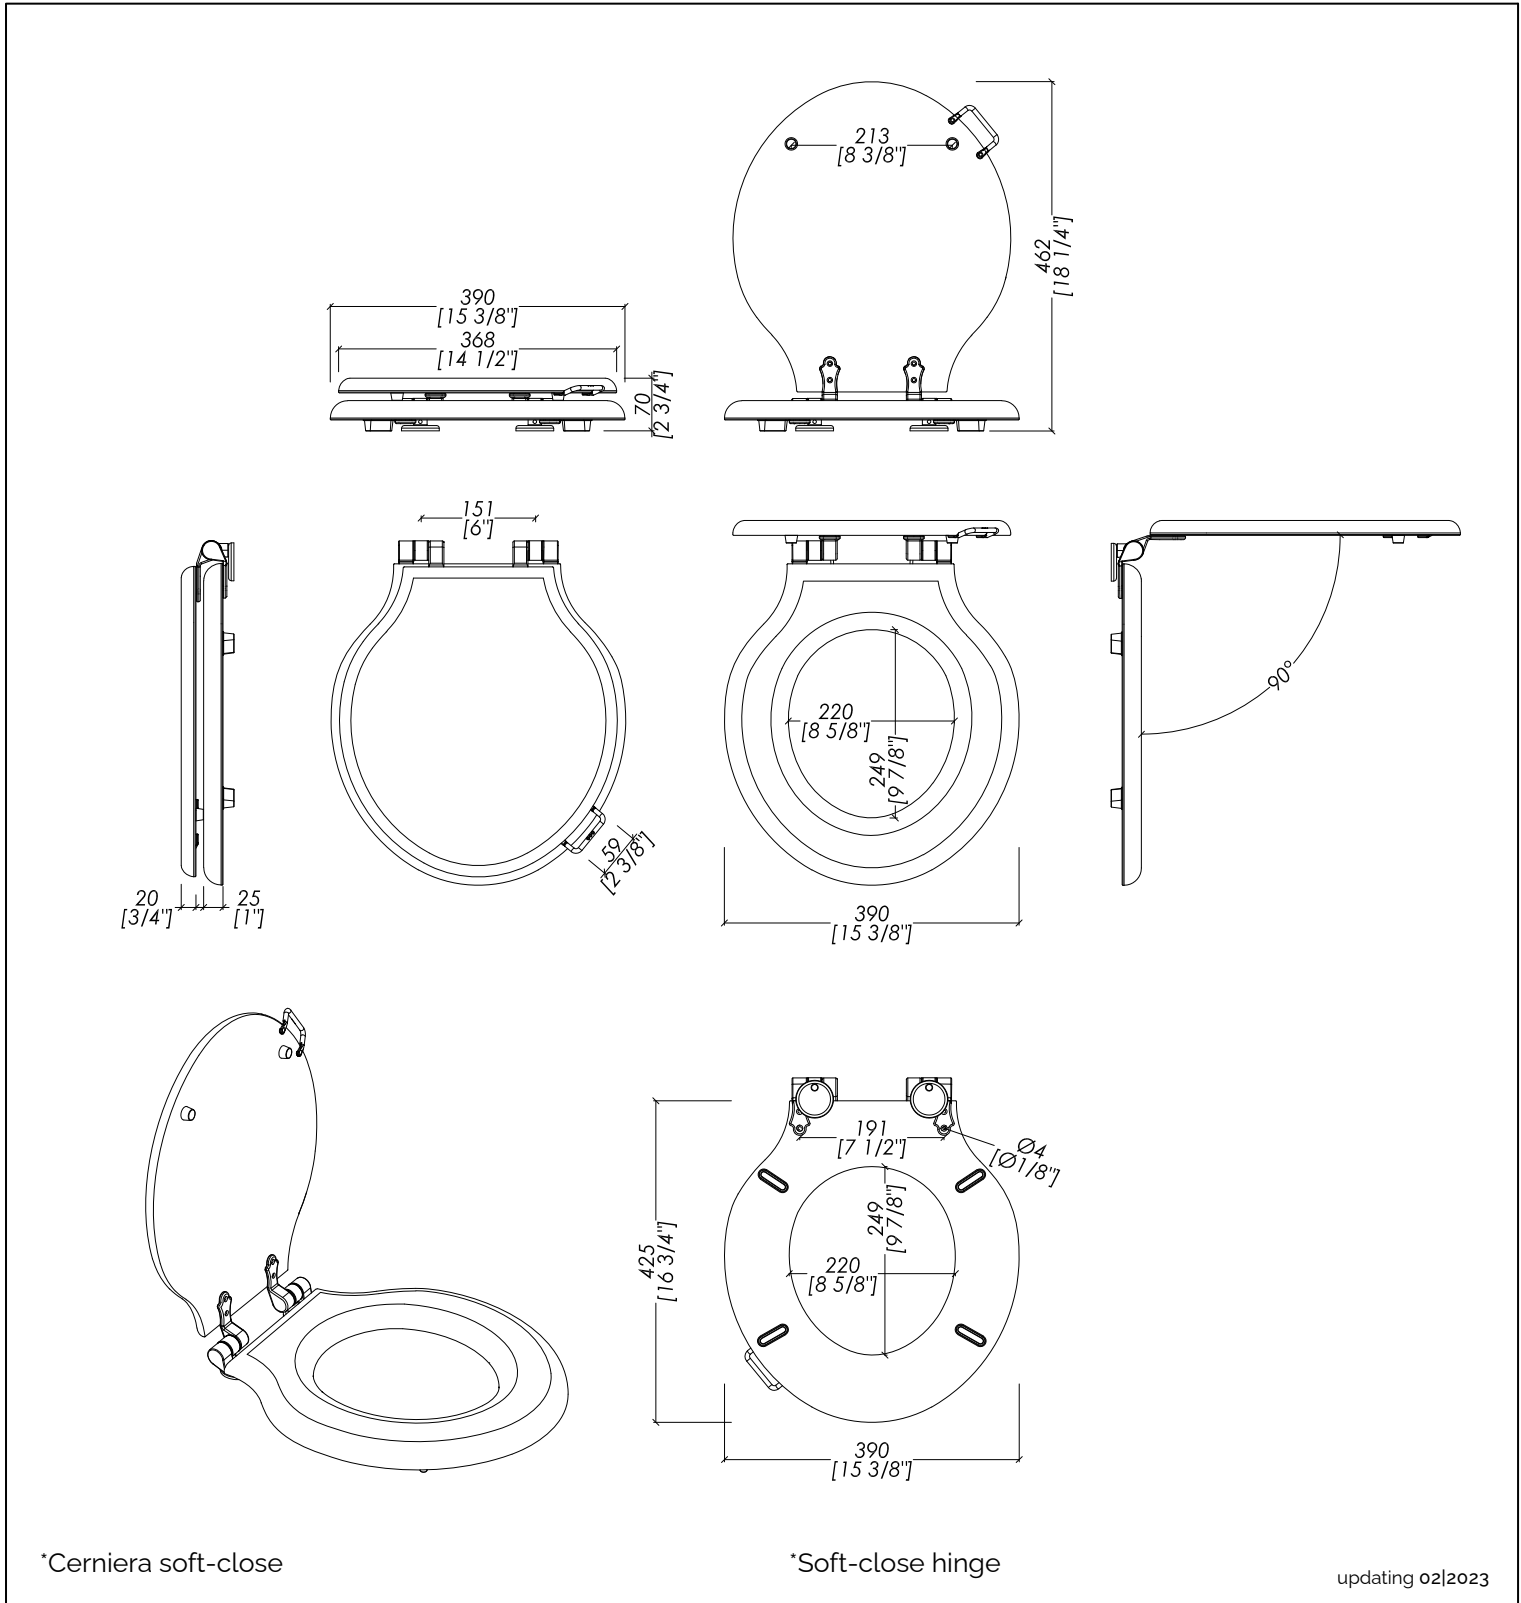

Devon&Devon

ETOILE

updating 02|2023

3|BSEBIAETCR; 3|BSEBIAET; 3|BSEBIAETNK

- SEDILE LISTRATO IN MDF VERNICIATO BIANCO
- MATERIALE > MDF
- FINITURA: cromo | oro chiaro | nickel lucido
- TOLLERANZA: ± 3 %
- DIMENSIONE IMBALLO: mm 560x400x80H
- PESO: 4,5 Kg

N.B. Tutte le misure sono in millimetri/pollici. Questo disegno è di proprietà Devon&Devon. Non può essere riprodotto o trasmesso a terzi senza autorizzazione.

- ETOILE WHITE PAINTED SEAT IN MDF
- MATERIAL > MDF
- FINISH: chrome | light gold | polished nickel
- TOLERANCE: ± 3 %
- PACKAGING SIZE: inch 22"x 15 3/4"x 3 1/8" H
- WEIGHT: 10.1 Lbs

N.B. All measurements are in millimetres/inch. This drawing is property of Devon&Devon. It may not be reproduced or transmitted to third parties without authorization.