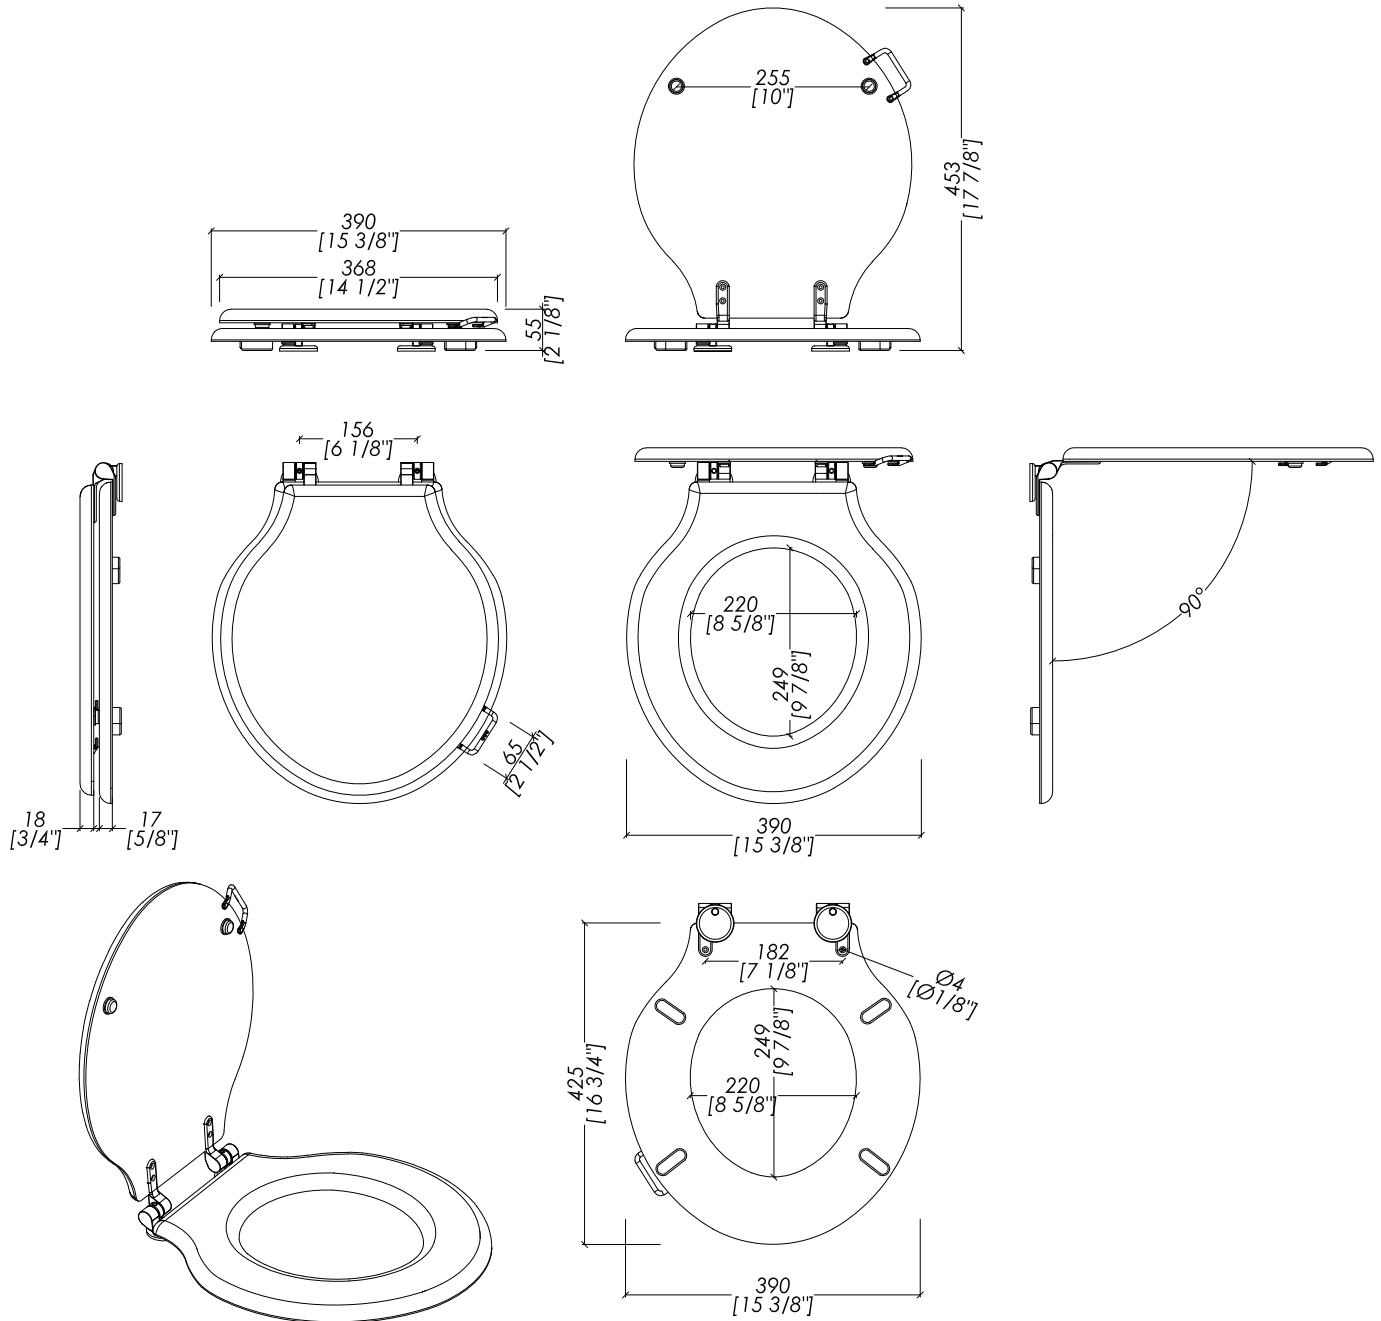

Devon&Devon

ETOILE

*Cerniera soft-close

*Soft-close hinge

updating 02|2023

SEDBIAETCR; SEDBIAETOT; SEDBIAETNK

- > SEDILE IN POLIESTERE
- > MATERIALE > Poliestere
- > FINITURA: cromo | oro chiaro | nickel lucido
- > TOLLERANZA: ± 3 %
- > DIMENSIONE IMBALLO: mm 560x400x80H
- > PESO: 3,5 Kg

N.B. Tutte le misure sono in millimetri/pollici. Questo disegno è di proprietà Devon&Devon. Non può essere riprodotto o trasmesso a terzi senza autorizzazione.

- > ETOILE POLYESTER SEAT
- > MATERIAL > Poliestere
- > FINISH: chrome | light gold | polished nickel
- > TOLERANCE: ± 3 %
- > PACKAGING SIZE: inch 22"X 15 3/4"x 3 1/8" H
- > WEIGHT: 7.7 Lbs

N.B. All measurements are in millimetres/inch. This drawing is property of Devon&Devon. It may not be reproduced or transmitted to third parties without authorization.