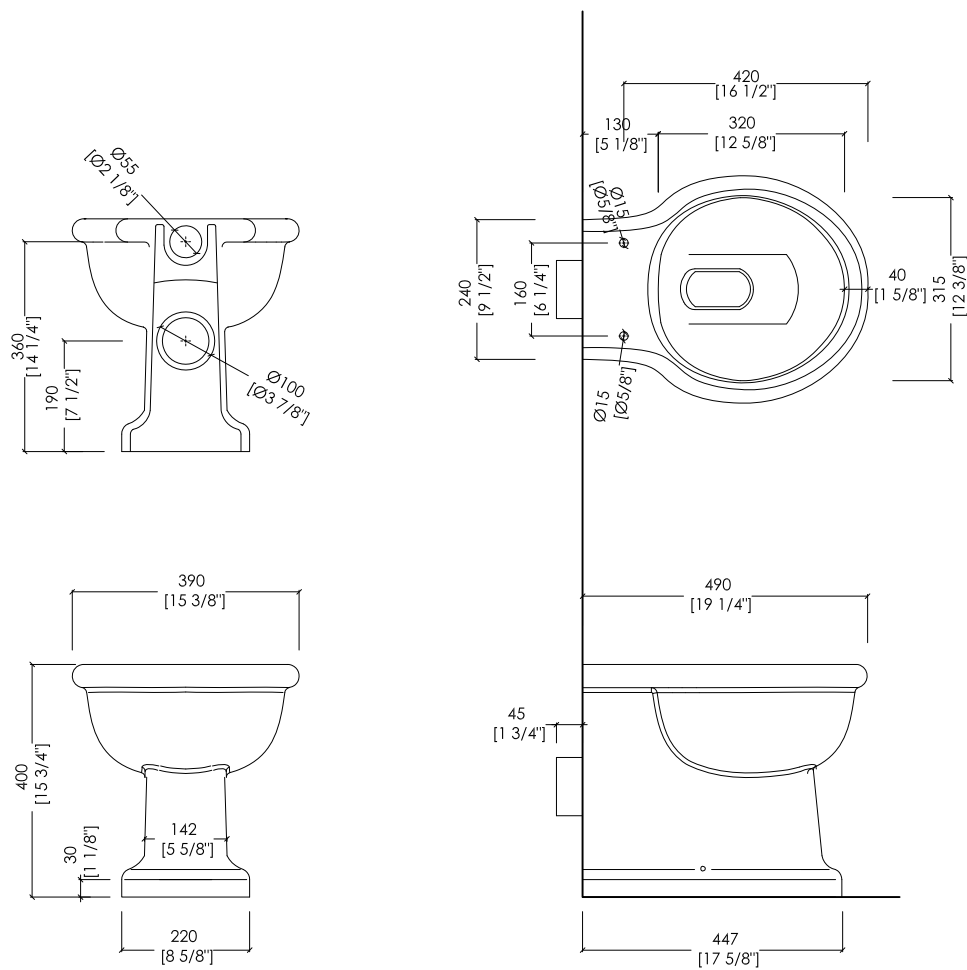

Devon&Devon

ETOILE

updating 01|2021

IBWCETBTW

- > VASO BTW PER CASSETTA DA INCASSO
- > MATERIALE > ceramica
- FINITURA: bianco
- > TOLLERANZA: $\pm 2\% \geq 750$ mm; $\pm 5\% \leq 750$ mm
- > DIMENSIONE IMBALLO: mm 570x370x470H
- > PESO: 18.6 Kg
- > PORTATA: la quantità (litri per scarico) dipende dalla cassetta da incasso utilizzata (Geberit - Grohe - Tece - Pucci - Viega - Valsir)

N.B. Tutte le misure sono in millimetri/pollici. Questo disegno è di proprietà Devon&Devon. Non può essere riprodotto o trasmesso a terzi senza autorizzazione.

- > BACK TO WALL W.C. PAN FOR IN-WALL CISTERN
- > MATERIAL > ceramic
- FINISH: white
- > TOLERANCE: $\pm 2\% \geq 29 1/2$ inch; $\pm 5\% \leq 29 1/2$ inch
- > PACKAGING SIZE: inch 22 1/2"x 14 5/8"x 18 1/2"H
- > WEIGHT: 41 Lbs
- > FLOW RATE: flow rate (gallons per flush) depends on the wall mounted cistern (Geberit - Grohe - Tece - Pucci - Viega - Valsir)

> MONTAGGIO DEI VASI BTW

Per l'abbinamento corretto del vaso BTW Etoile con le cassette da incasso Geberit vi raccomandiamo di fare attenzione nella fase di montaggio e di incasso della cassetta.

Infatti, per garantire una totale aderenza del vaso al muro, è necessario tener conto della profondità del nostro scarico ceramico, pari \varnothing 100 mm, della differenza tra la capacità di ricezione della riduzione Geberit, pari a 35 mm, e dello scarico Devon&Devon.

► DIMENSIONE IMBALLO: mm 560x400x80H

N.B. Tutte le misure sono in millimetri/pollici. Questo disegno è di proprietà Devon&Devon. Non può essere riprodotto o trasmesso a terzi senza autorizzazione.

MODEL 1: