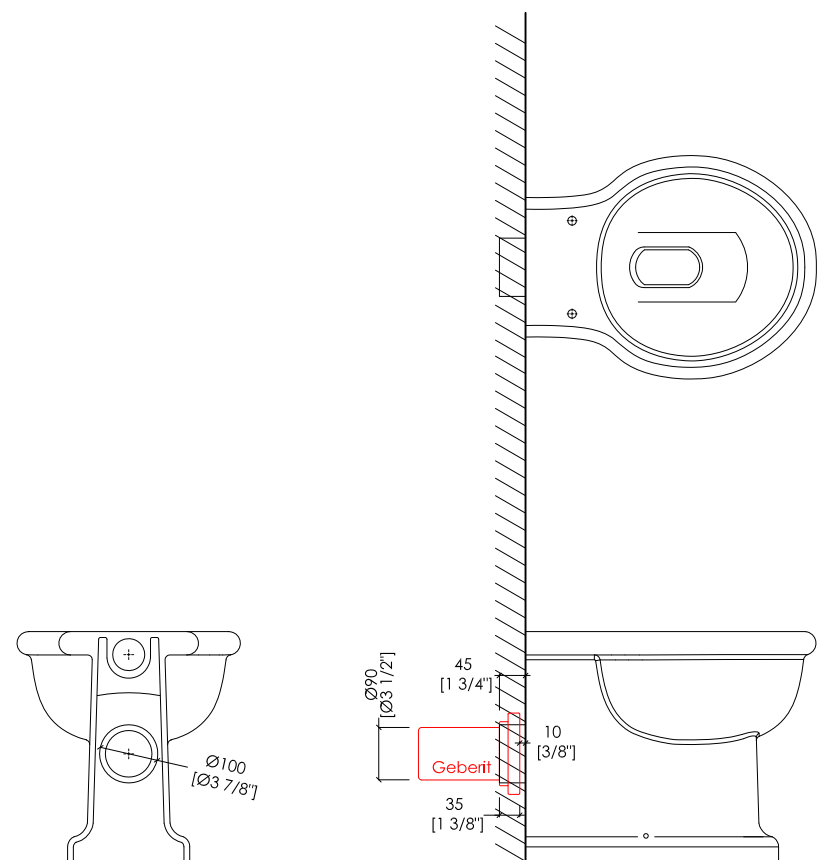

Devon&Devon

ETOILE

updating 01|2021

IBWCETBTW

- > VASO BTW PER CASSETTA DA INCASSO
- > MATERIALE > ceramica
- FINITURA: bianco
- > TOLLERANZA: $\pm 2\% \geq 750$ mm; $\pm 5\% \leq 750$ mm
- > DIMENSIONE IMBALLO: mm 570x370x470H
- > PESO: 18.6 Kg
- > PORTATA: la quantità (litri per scarico) dipende dalla cassetta da incasso utilizzata (Geberit - Grohe - Tece - Pucci - Viega - Valsir)

N.B. Tutte le misure sono in millimetri/pollici. Questo disegno è di proprietà Devon&Devon. Non può essere riprodotto o trasmesso a terzi senza autorizzazione.

- > BACK TO WALL W.C. PAN FOR IN-WALL CISTERN
- > MATERIAL > ceramic
- FINISH: white
- > TOLERANCE: $\pm 2\% \geq 29 1/2$ inch; $\pm 5\% \leq 29 1/2$ inch
- > PACKAGING SIZE: inch 22 1/2"x 14 5/8"x 18 1/2"H
- > WEIGHT: 41 Lbs
- > FLOW RATE: flow rate (gallons per flush) depends on the wall mounted cistern (Geberit - Grohe - Tece - Pucci - Viega - Valsir)

N.B. All measurements are in millimetres/inch. This drawing is property of Devon&Devon. It may not be reproduced or transmitted to third parties without authorization.

Devon&Devon

ETOILE

Ex. 45mm - 35mm = 10mm
Ex. 1 3/4"inch - 1 3/8"inch = 3/8"inch

Etoile BTW wc pan ~ 1 3/4" inch

updating 01|2021

IBWCETBTW

> VASO BTW PER CASSETTA DA INCASSO

> MATERIALE > ceramica

FINITURA: bianco

> TOLLERANZA: $\pm 2\% \geq 750$ mm; $\pm 5\% \leq 750$ mm

> DIMENSIONE IMBALLO: mm 570x370x470H