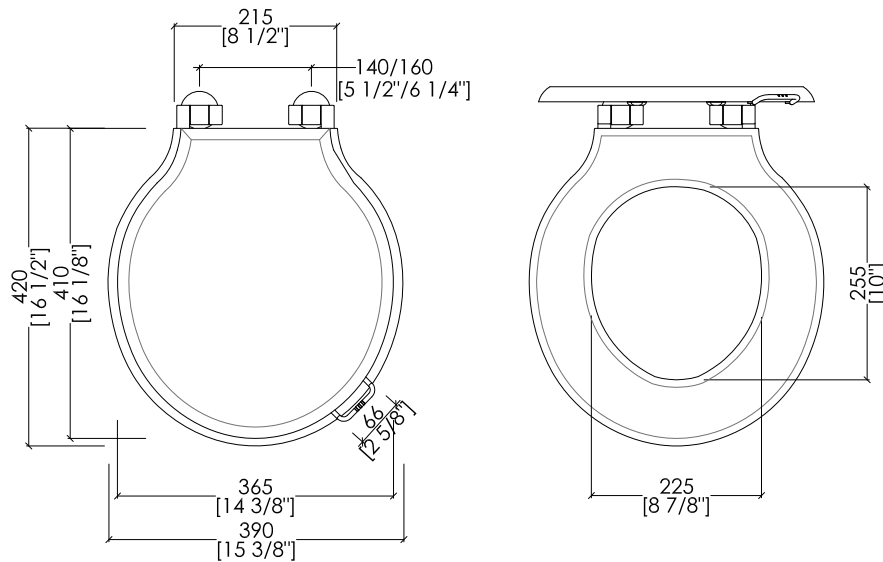

Devon&Devon

ETOILE - NEW ETOILE

1. SEDILE LEGNO MASSELLO (cerniera soft-close) SOLID WOOD SEAT (soft-close hinge)

updating 01|2021

MODELLO 1:

► SEDILE LEGNO MASSELLO

FINITURA: quercia tinta scura | quercia

► CERNIERA: cromo | oro chiaro | oro rosa | antico rame | bronzo | nickel satinato | nickel lucido | nickel nero

► DIMENSIONE IMBALLO: mm 560x400x80H

N.B. Tutte le misure sono in millimetri/pollici. Questo disegno è di proprietà Devon&Devon. Non può essere riprodotto o trasmesso a terzi senza autorizzazione.

MODEL 1:

► SOLID WOOD SEAT

FINISH: dark stained | solid oak

► HINGE: chrome | light gold | rose gold | antique copper | bronze | satin nickel | polished nickel | black nickel

► PACKAGING SIZE: inch 22"x 15 3/4"x 3 1/8"H

N.B. All measurements are in millimetres/inch. This drawing is property of Devon&Devon. It may not be reproduced or transmitted to third parties without authorization.