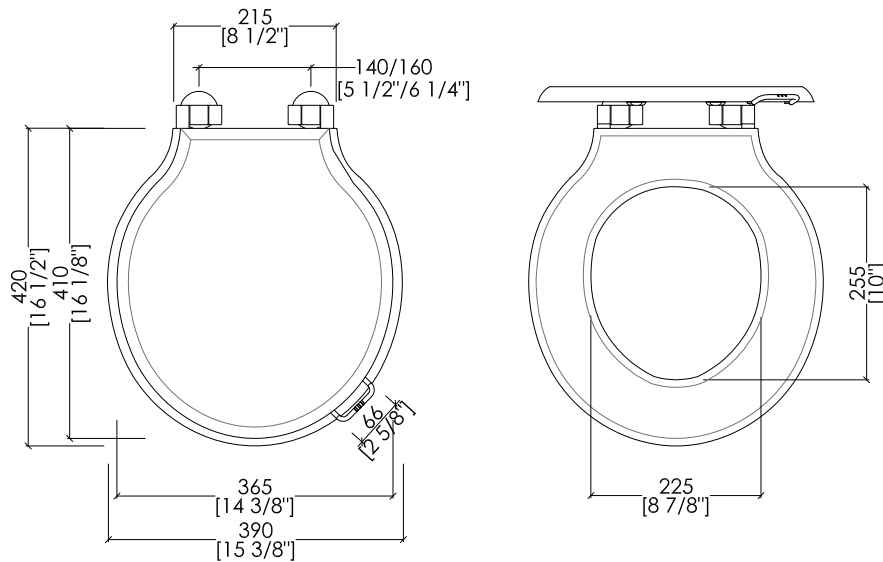

Devon&Devon

ETOILE - NEW ETOILE

2. SEDILE LISTRATO MDF (cerniera soft-close) MDF SEAT (soft-close hinge)

updating 01|2021

MODELLO 2:

- SEDILE LISTRATO MDF (cerniera soft-close)
- FINITURA: mogano | verniciato bianco
- CERNIERA: cromo | oro chiaro | oro rosa | antico rame | bronzo | nickel satinato | nickel lucido | nickel nero
- DIMENSIONE IMBALLO: mm 520x400x75H

N.B. Tutte le misure sono in millimetri/pollici. Questo disegno è di proprietà Devon&Devon. Non può essere riprodotto o trasmesso a terzi senza autorizzazione.

MODEL 2:

- MDF SEAT (soft-close hinge):
- FINISH: mahogany | white painted
- HINGE: chrome | light gold | rose gold | antique copper | bronze | satin nickel | polished nickel | black nickel
- PACKAGING SIZE: inch 20 1/2"x 15 3/4"x 3"H

N.B. All measurements are in millimetres/inch. This drawing is property of Devon&Devon. It may not be reproduced or transmitted to third parties without authorization.