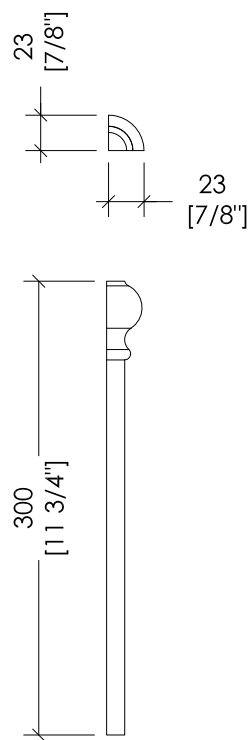

Devon&Devon

ÉLYSÉES BOISERIE

updating 01|2020

DDEBTEPLWH; DDEBTEPLGB; DDEBTEPLWG; DDEBTEPLDG; DDEBTEPLWH-MATT; DDEBTEPLGB-MATT; DDEBTEPLWG-MATT; DDEBTEPLDG-MATT

- > TERMINALE PLINTO
- > MATERIALE > pasta bianca
- > COLORI DISPONIBILI: white | grey beige | warm grey | dark grey
- > FINITURA DISPONIBILE: lucida o opaca
- > TOLLERANZA: ± 2 mm
- > CONFEZIONE: pezzi singoli
- > PESO TOTALE: 0.35 Kg/pz.

- > END PIECE FOR PLINTH
- > MATERIAL > white clay
- > AVAILABLE COLOURS: white | grey beige | warm grey | dark grey
- > FINISH AVAILABLE: polished or matt
- > TOLERANCE: ± 2 mm
- > PACKAGING: loose pieces
- > WEIGHT: 1.65 Lbs/pcs.

N.B. Tutte le misure sono in millimetri/pollici. Questo disegno è di proprietà Devon&Devon. Non può essere riprodotto o trasmesso a terzi senza autorizzazione.

N.B. All measurements are in millimetres/inch. This drawing is property of Devon&Devon. It may not be reproduced or transmitted to third parties without authorization.