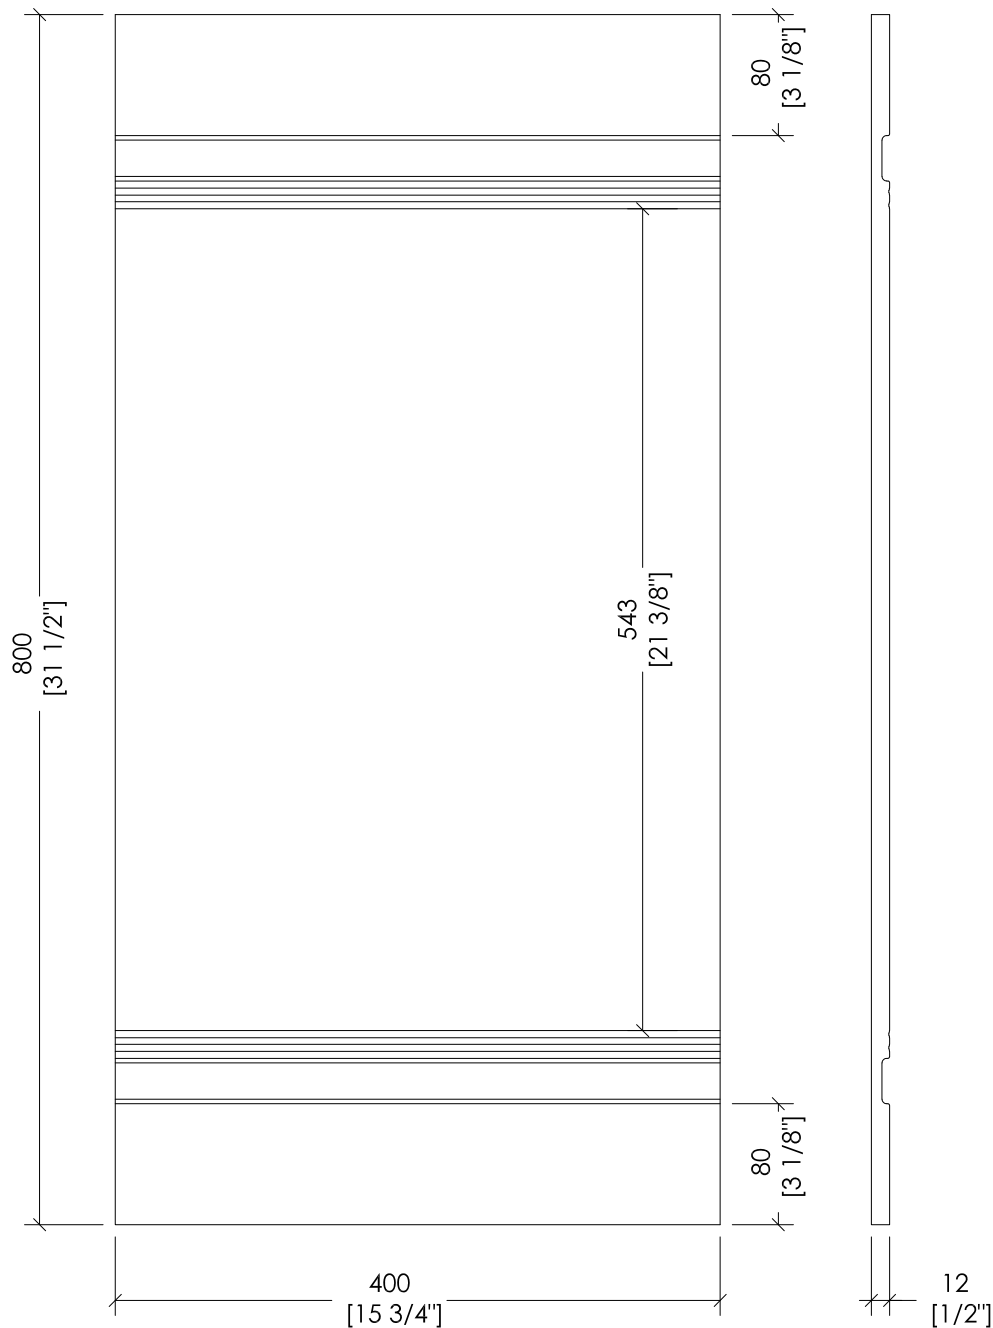

Devon&Devon

ÉLYSÉES BOISERIE

updating 01|2020

DDEB70WH; DDEB70GB; DDEB70WG; DDEB70DG; DDEB70WH-MATT; DDEB70GB-MATT; DDEB70WG-MATT; DDEB70DG-MATT

- > LASTRA EB70
- > MATERIALE > pasta bianca
- > COLORI DISPONIBILI: white | grey beige | warm grey | dark grey
- > FINITURA DISPONIBILE: lucida o opaca
- > TOLLERANZA: ± 2 mm
- > CONFEZIONE: mm 840x440x85H - 2 pz.
- > PESO TOTALE: 13,9 Kg

N.B. Tutte le misure sono in millimetri/pollici. Questo disegno è di proprietà Devon&Devon. Non può essere riprodotto o trasmesso a terzi senza autorizzazione.

- > EB70 SLAB
- > MATERIAL > white clay
- > AVAILABLE COLOURS: white | grey beige | warm grey | dark grey
- > FINISH AVAILABLE: polished or matt
- > TOLERANCE: ± 2 mm
- > PACKAGING: inch 33 1/8"x 17 3/8"x 3 3/8" - 2pcs.
- > WEIGHT: 30.64 Lbs/pcs.

N.B. All measurements are in millimetres/inch. This drawing is property of Devon&Devon. It may not be reproduced or transmitted to third parties without authorization.