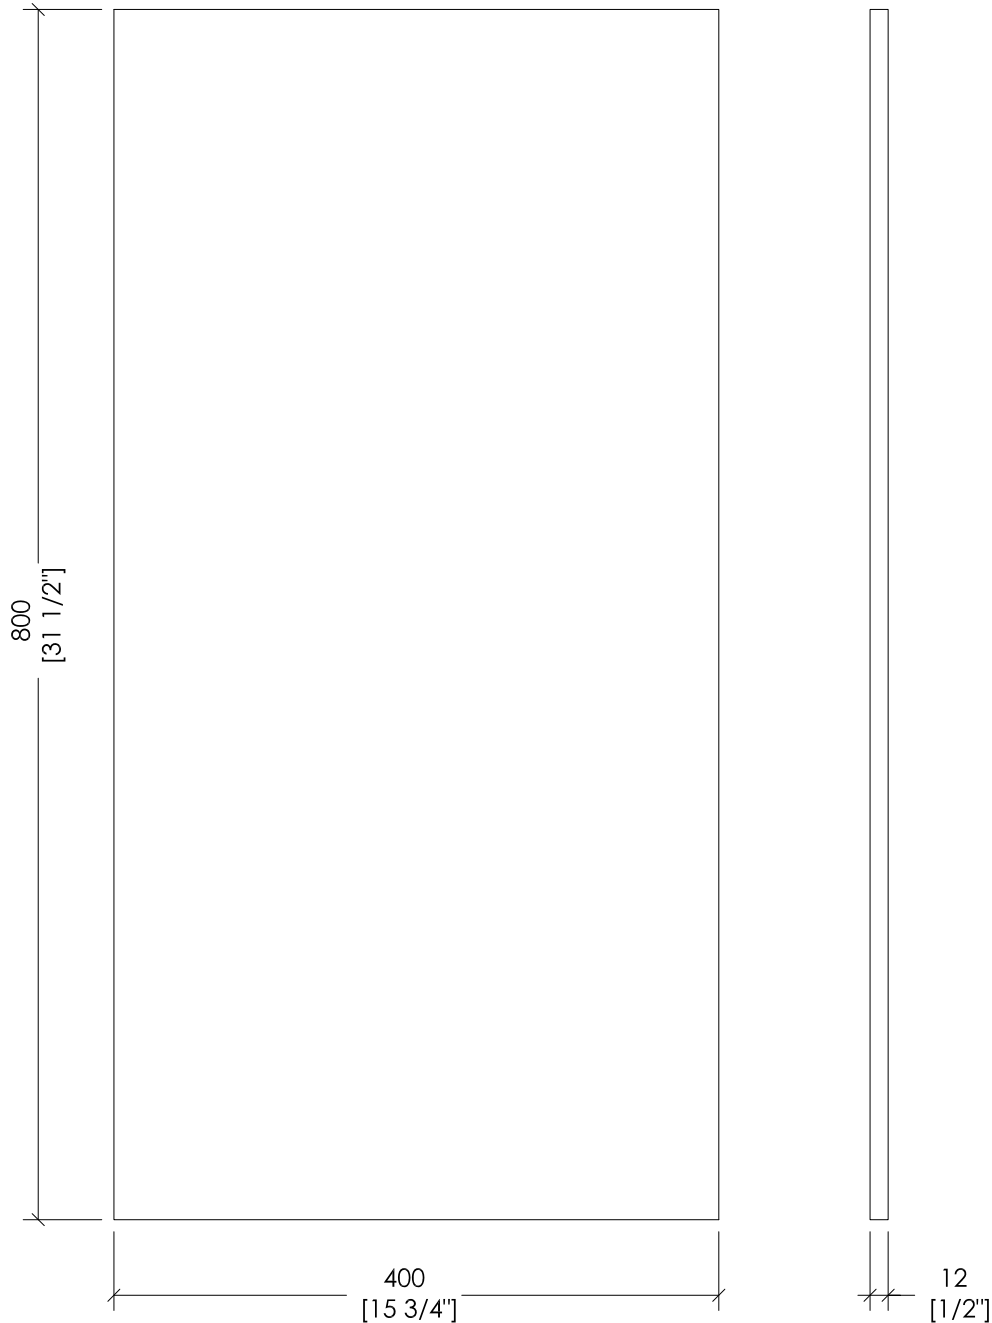

## ÉLYSÉES BOISERIE

updating 01|2020

DDEB10WH; DDEB10GB; DDEB10WG; DDEB10DG; DDEB10WH-MATT; DDEB10GB-MATT; DDEB10WG-MATT; DDEB10DG-MATT

- > LASTRA EB10
- > MATERIALE > pasta bianca
- > COLORI DISPONIBILI: white | grey beige | warm grey | dark grey
- > FINITURA DISPONIBILE: lucida o opaca
- > TOLLERANZA: ± 2 mm
- > CONFEZIONE: mm 840x440x85H - 2 pz.
- > PESO TOTALE: 13,9 Kg

**N.B.** Tutte le misure sono in millimetri/pollici. Questo disegno è di proprietà Devon&Devon. Non può essere riprodotto o trasmesso a terzi senza autorizzazione.

- > EB10 SLAB
- > MATERIAL > white clay
- > AVAILABLE COLOURS: white | grey beige | warm grey | dark grey
- > FINISH AVAILABLE: polished or matt
- > TOLERANCE: ± 2 mm
- > PACKAGING: inch 33 1/8"x 17 3/8"x 3 3/8" - 2pcs.
- > WEIGHT: 30.64 Lbs/pcs.