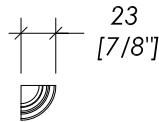

Devon&Devon

ÉLYSÉES BOISERIE

updating 01|2020

DDEBTECOWH; DDEBTECOGB; DDEBTECOWG; DDEBTECODG; DDEBTECOWH-MATT; DDEBTECOGB-MATT; DDEBTECOWG-MATT; DDEBTECO-

- > TERMINALE CORNICE
- > MATERIALE > pasta bianca
- > COLORI DISPONIBILI: white | grey beige | warm grey | dark grey
- > FINITURA DISPONIBILE: lucida o opaca
- > TOLLERANZA: ± 2 mm
- > CONFEZIONE: pezzi singoli
- > PESO TOTALE: 0.35 Kg/pz.

- > END PIECE FOR FRAME
- > MATERIAL > white clay
- > AVAILABLE COLOURS: white | grey beige | warm grey | dark grey
- > FINISH AVAILABLE: polished or matt
- > TOLERANCE: ± 2 mm
- > PACKAGING: loose pieces
- > WEIGHT: 0.77 Lbs/pcs.

N.B. Tutte le misure sono in millimetri/pollici. Questo disegno è di proprietà Devon&Devon. Non può essere riprodotto o trasmesso a terzi senza autorizzazione.

N.B. All measurements are in millimetres/inch. This drawing is property of Devon&Devon. It may not be reproduced or transmitted to third parties without authorization.