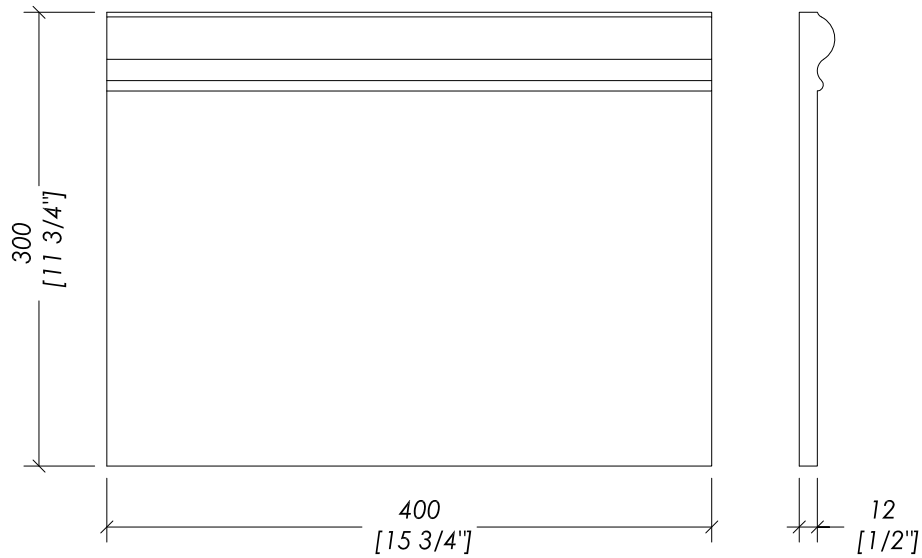

Devon&Devon

ÉLYSÉES BOISERIE

updating 01|2020

DDEBPLWH; DDEBPLGB; DDEBPLWG; DDEBPLDG; DDEBPLWH-MATT; DDEBPLGB-MATT; DDEBPLWG-MATT; DDEBPLDG-MATT

- > PLINTO
- > MATERIALE > pasta bianca
- > COLORI DISPONIBILI: white | grey beige | warm grey | dark grey
- > FINITURA DISPONIBILE: lucida o opaca
- > TOLLERANZA: ± 2 mm
- > CONFEZIONE: pezzi singoli
- > PESO TOTALE: 2,6 Kg/pz.

- > PLINTH
- > MATERIAL > white clay
- > AVAILABLE COLOURS: white | grey beige | warm grey | dark grey
- > FINISH AVAILABLE: polished or matt
- > TOLERANCE: ± 2 mm
- > PACKAGING: loose pieces
- > WEIGHT: 5,73 Lbs/pcs.

N.B. Tutte le misure sono in millimetri/pollici. Questo disegno è di proprietà Devon&Devon. Non può essere riprodotto o trasmesso a terzi senza autorizzazione.

N.B. All measurements are in millimetres/inch. This drawing is property of Devon&Devon. It may not be reproduced or transmitted to third parties without authorization.