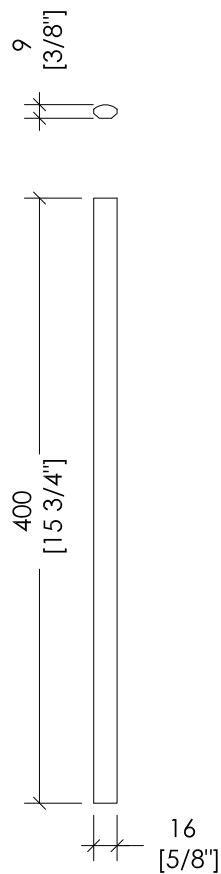

Devon&Devon

ÉLYSÉES BOISERIE

updating 01|2020

DDEBLISTWH; DDEBLISTGB; DDEBLISTWG; DDEBLISTDG; DDEBLISTWH-MATT; DDEBLISTGB-MATT; DDEBLISTWG-MATT; DDEBLISTDG-MATT

- > LISTELLO PER LASTRA
- > MATERIALE > pasta bianca
- > COLORI DISPONIBILI: white | grey beige | warm grey | dark grey
- > FINITURA DISPONIBILE: lucida o opaca
- > TOLLERANZA: ± 2 mm
- > CONFEZIONE: pezzi singoli
- > PESO TOTALE: 0.08 Kg/pz.

N.B. Tutte le misure sono in millimetri/pollici. Questo disegno è di proprietà Devon&Devon. Non può essere riprodotto o trasmesso a terzi senza autorizzazione.

- > END PANEL FOR SLAB
- > MATERIAL > white clay
- > AVAILABLE COLOURS: white | grey beige | warm grey | dark grey
- > FINISH AVAILABLE: polished or matt
- > TOLERANCE: ± 2 mm
- > PACKAGING: loose pieces
- > WEIGHT: 0.17 Lbs/pcs.

N.B. All measurements are in millimetres/inch. This drawing is property of Devon&Devon. It may not be reproduced or transmitted to third parties without authorization.