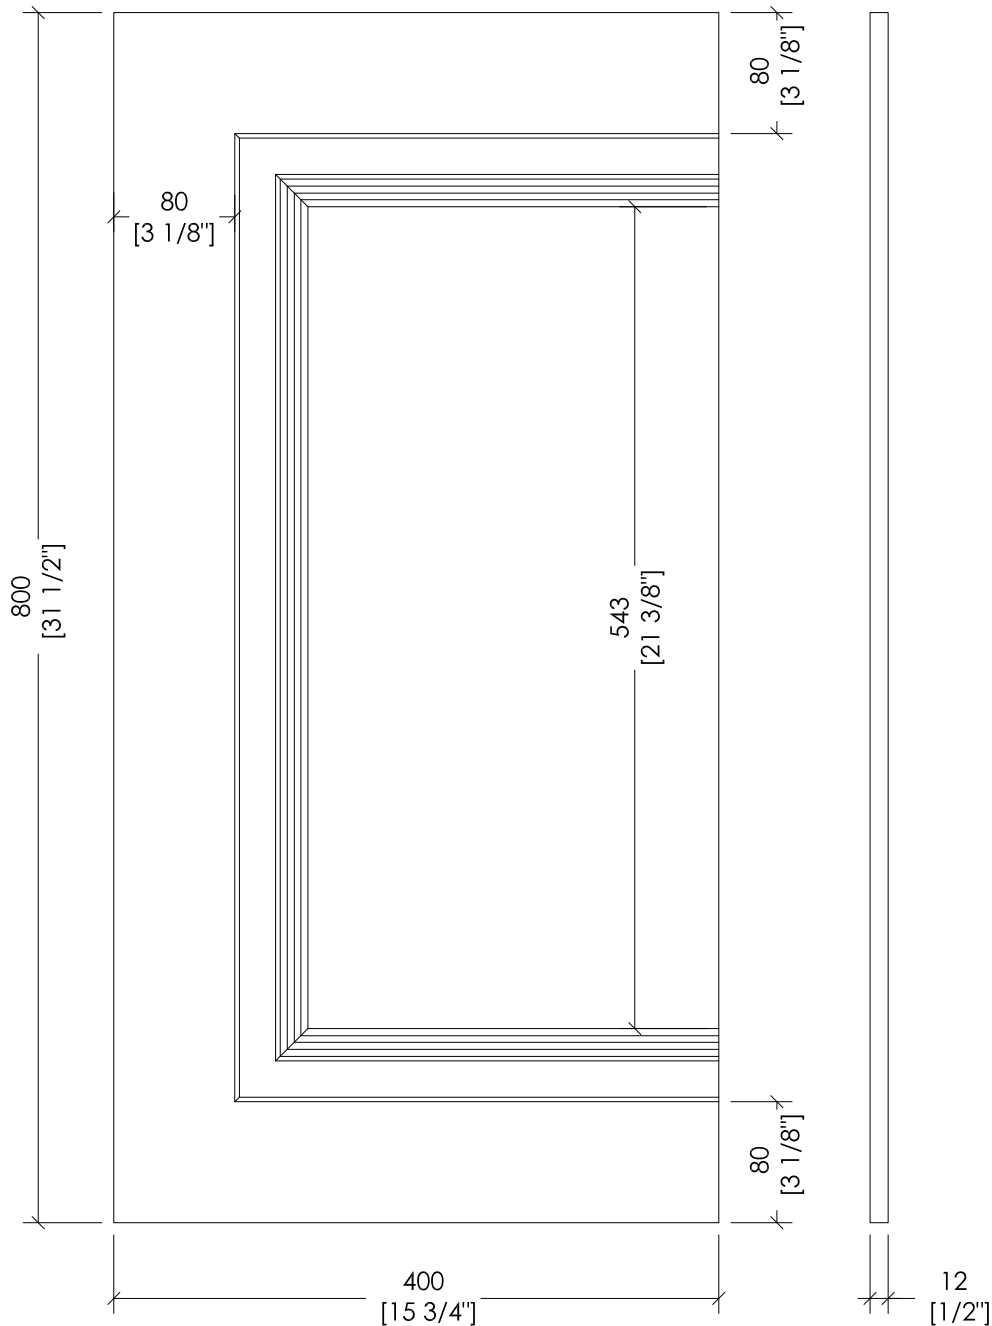

Devon&Devon

ÉLYSÉES BOISERIE

updating 01|2020

DDEB50WH; DDEB50GB; DDEB50WG; DDEB50DG; DDEB50WH-MATT; DDEB50GB-MATT; DDEB50WG-MATT; DDEB50DG-MATT

- > LASTRA EB50
- > MATERIALE > pasta bianca
- > COLORI DISPONIBILI: white | grey beige | warm grey | dark grey
- > FINITURA DISPONIBILE: lucida o opaca
- > TOLLERANZA: ± 2 mm
- > CONFEZIONE: mm 840x440x85H - 2 pz.
- > PESO TOTALE: 13,9 Kg

N.B. Tutte le misure sono in millimetri/pollici. Questo disegno è di proprietà Devon&Devon. Non può essere riprodotto o trasmesso a terzi senza autorizzazione.

- > EB50 SLAB
- > MATERIAL > white clay
- > AVAILABLE COLOURS: white | grey beige | warm grey | dark grey
- > FINISH AVAILABLE: polished or matt
- > TOLERANCE: ± 2 mm
- > PACKAGING: inch 33 1/8"x 17 3/8"x 3 3/8" - 2pcs.
- > WEIGHT: 30.64 Lbs/pcs.

N.B. All measurements are in millimetres/inch. This drawing is property of Devon&Devon. It may not be reproduced or transmitted to third parties without authorization.