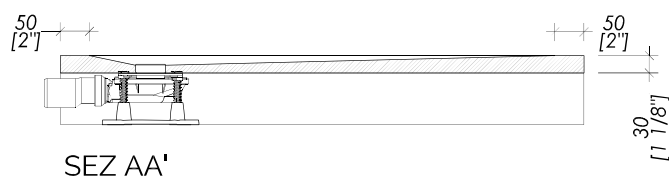

Devon&Devon

ELEGANCE

design **Ufficio Stile**

SEZ AA'

CNPL 600

► LAYOUT PILETTA PIASTRELLABILE STANDARD CNPL600

CNPL 400 PUÒ ESSERE INSERITA SU ENTRAMBI I LATI

► STANDARD SHOWER DRAIN LAYOUT CNPL 600

CNPL 400 CAN BE MOUNTED ON EITHER SIDE

updating **01|2024**

ELEG_Q90X90_BCA

- PIATTO DOCCIA - cm 90x90
- MATERIALE ► marmo
- MARMO ► Bianco Carrara
- FINITURA : opaca
- TOLLERANZA: ± 3 %
- DIMENSIONE IMBALLO: mm 1050x1000x340H
- PESO TOTALE: 73 Kg

N.B. Tutte le misure sono in millimetri/pollici. Questo disegno è di proprietà Devon&Devon. Non può essere riprodotto o trasmesso a terzi senza autorizzazione.

- SHOWER TRAY - cm 90x90 (inch 35 3/8" x 35 3/8")
- MATERIAL ► marble
- MARMO ► White Carrara
- FINISH : matt
- TOLERANCE: ± 3 %
- PACKAGING SIZE: inch 41 3/8" x 39 3/8" x 13 3/8" H
- TOTAL WEIGHT: 161 Lbs

N.B. All measurements are in millimetres/inch. This drawing is property of Devon&Devon. It may not be reproduced or transmitted to third parties without authorization.