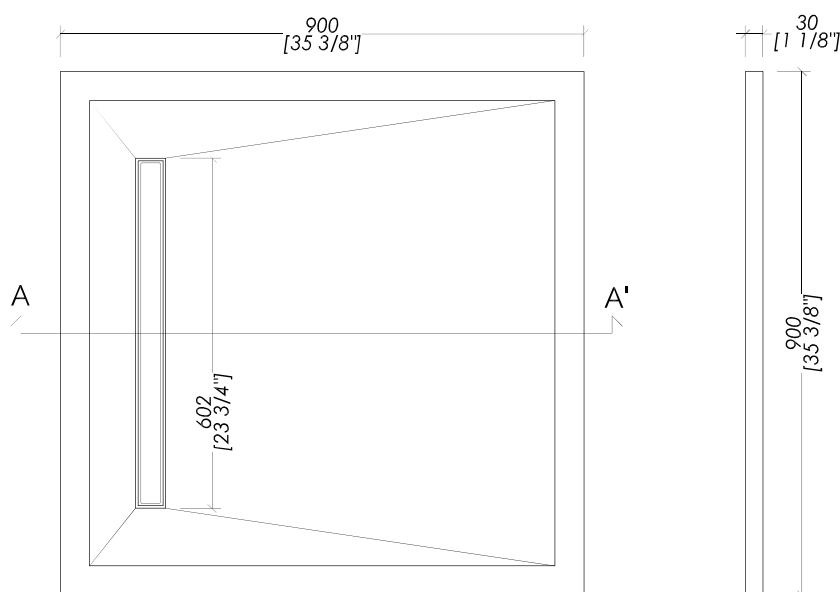

Devon&Devon

ELEGANCE

design **Ufficio Stile**

SEZ AA'

CNPL 600

► LAYOUT PILETTA PIASTRELLABILE STANDARD CNPL600

CNPL 400 PUÒ ESSERE INSERITA SU ENTRAMBI I LATI

► STANDARD SHOWER DRAIN LAYOUT CNPL 600

CNPL 400 CAN BE MOUNTED ON EITHER SIDE

updating **01|2024**

ELEG_Q90X90_BCA

- PIATTO DOCCIA - cm 90x90
- MATERIALE ► marmo
- MARMO ► Bianco Carrara
- FINITURA : opaca
- TOLLERANZA: ± 3 %
- DIMENSIONE IMBALLO: mm 1050x1000x340H
- PESO TOTALE: 73 Kg

N.B. Tutte le misure sono in millimetri/pollici. Questo disegno è di proprietà Devon&Devon. Non può essere riprodotto o trasmesso a terzi senza autorizzazione.

- SHOWER TRAY - cm 90x90 (inch 35 3/8" x 35 3/8")
- MATERIAL ► marble
- MARMO ► White Carrara
- FINISH : matt
- TOLERANCE: ± 3 %
- PACKAGING SIZE: inch 41 3/8" x 39 3/8" x 13 3/8" H
- TOTAL WEIGHT: 161 Lbs

N.B. All measurements are in millimetres/inch. This drawing is property of Devon&Devon. It may not be reproduced or transmitted to third parties without authorization.