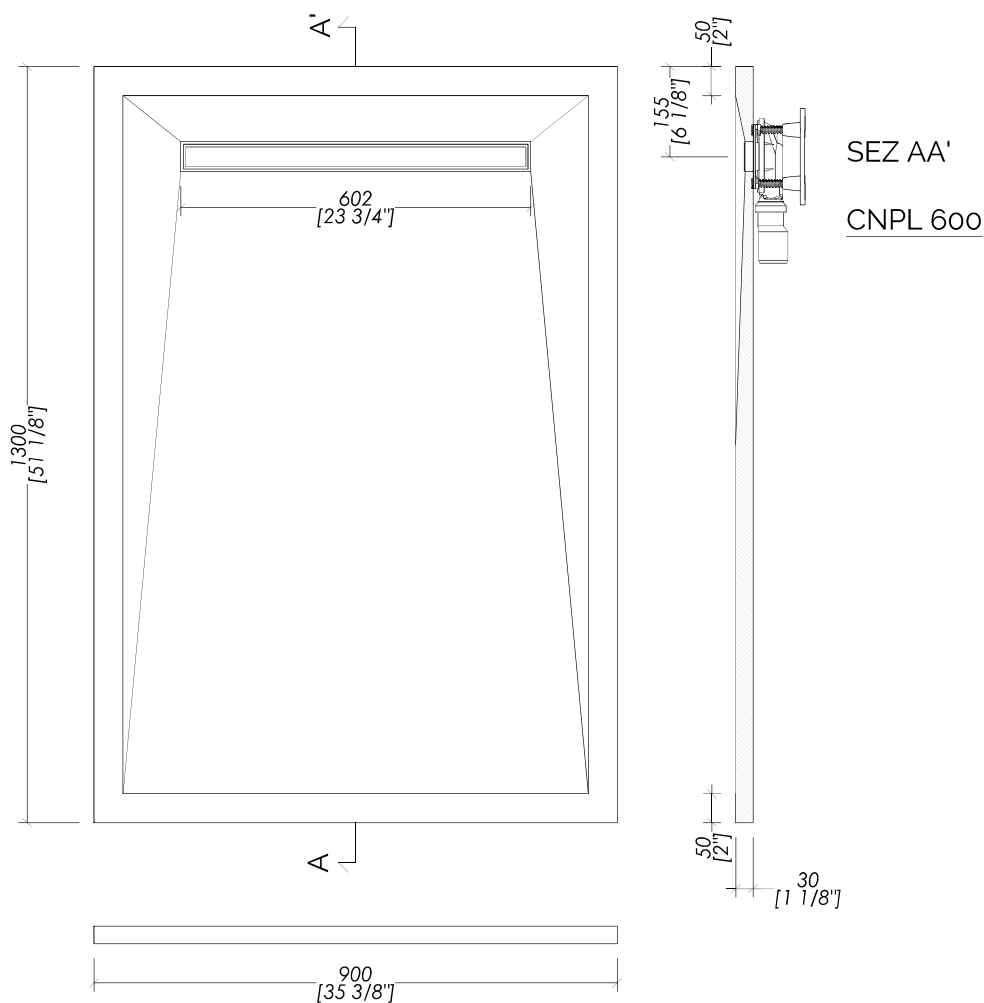

Devon&Devon

ELEGANCE

design **Ufficio Stile**

► LAYOUT PILETTA PIASTRELLABILE STANDARD CNPL600

CNPL 400/600/800/1000 POSSONO ESSERE INSERITE SUL LATO LUNGO
CNPL 400 PUÒ ESSERE INSERITA SUL LATO CORTO

► STANDARD SHOWER DRAIN LAYOUT CNPL600

CNPL 400/600/800/1000 CAN BE ALSO MOUNTED ON THE LONG SIDE
CNPL 400 CAN BE MOUNTED ON THE SHORT SIDE

updating **01|2024**

ELEG_RT130X90_BCA

- PIATTO DOCCIA - cm 90x130
- MATERIALE ► marmo
- MARMO ► Bianco Carrara
- FINITURA : opaca
- TOLLERANZA: ± 3 %
- DIMENSIONE IMBALLO: mm 1450x1000x340H
- PESO TOTALE: 105 Kg

N.B. Tutte le misure sono in millimetri/pollici. Questo disegno è di proprietà Devon&Devon. Non può essere riprodotto o trasmesso a terzi senza autorizzazione.

- SHOWER TRAY - cm 90x130 (inch 35 3/8" x 51 1/8")
- MATERIAL ► marble
- MARMO ► White Carrara
- FINISH : matt
- TOLERANCE: ± 3 %
- PACKAGING SIZE: inch 57 1/8"x 39 3/8"x 13 3/8" H
- TOTAL WEIGHT: 231.5 Lbs

N.B. All measurements are in millimetres/inch. This drawing is property of Devon&Devon. It may not be reproduced or transmitted to third parties without authorization.