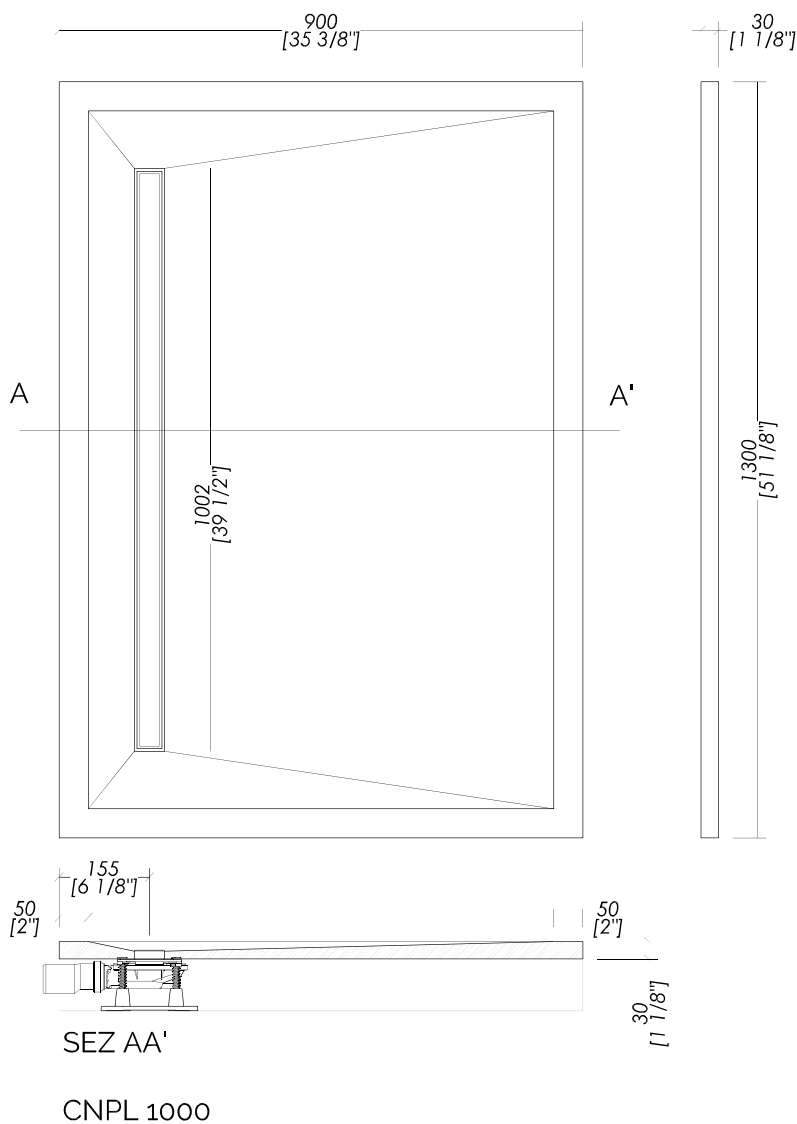

Devon&Devon

ELEGANCE

design **Ufficio Stile**

► LAYOUT PILETTA PIASTRELLABILE STANDARD CNPL1000

CNPL 400/600/800 POSSONO ESSERE INSERITE SUL LATO LUNGO
CNPL 400/600/800 POSSONO ESSERE INSERITE SUL LATO CORTO

► STANDARD SHOWER DRAIN LAYOUT CNPL1000

CNPL 400/600/800 CAN BE ALSO MOUNTED ON THE LONG SIDE
CNPL 400/600/800 CAN BE ALSO MOUNTED ON THE SHORT SIDE

updating **01|2024**

ELEG_RT130X90_BCA

- PIATTO DOCCIA - cm 90x130
- MATERIALE ► marmo
- MARMO ► Bianco Carrara
- FINITURA : opaca
- TOLLERANZA: ± 3 %
- DIMENSIONE IMBALLO: mm 1450x1000x340H
- PESO TOTALE: 105 Kg

N.B. Tutte le misure sono in millimetri/pollici. Questo disegno è di proprietà Devon&Devon.
Non può essere riprodotto o trasmesso a terzi senza autorizzazione.

- SHOWER TRAY - cm 90x130 (inch 35 3/8" x 51 1/8")
- MATERIAL ► marble
- MARMO ► White Carrara
- FINISH : matt
- TOLERANCE: ± 3 %
- PACKAGING SIZE: inch 57 1/8"x 39 3/8"x 13 3/8" H
- TOTAL WEIGHT: 231.5 Lbs

N.B. All measurements are in millimetres/inch. This drawing is property of Devon&Devon.
It may not be reproduced or transmitted to third parties without authorization.