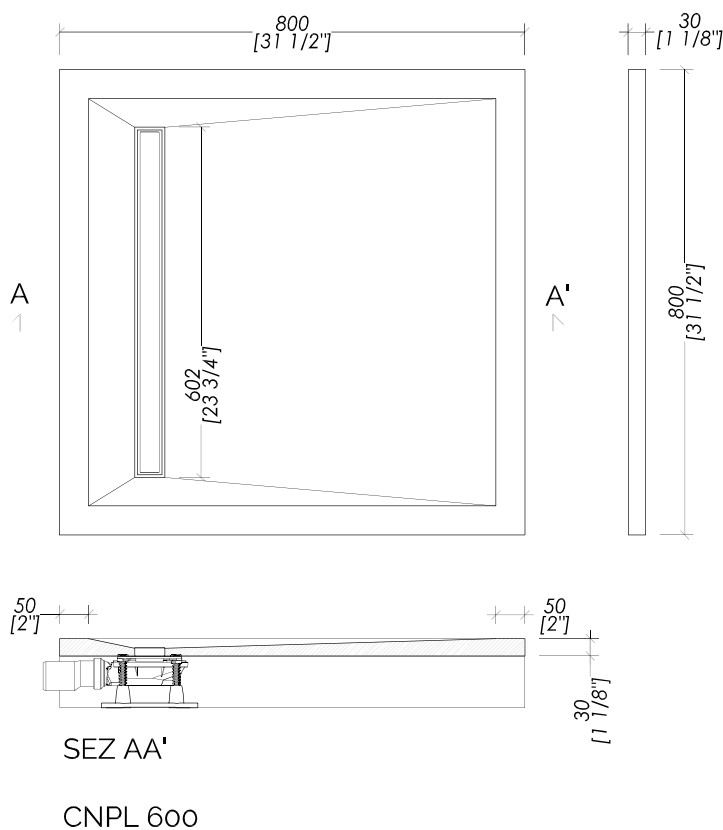

Devon&Devon

ELEGANCE

design **Ufficio Stile**

► LAYOUT PILETTA PIASTRELLABILE STANDARD CNPL600

CNPL 400 PUÒ ESSERE INSERITA SU ENTRAMBI I LATI

► STANDARD SHOWER DRAIN LAYOUT CNPL 600

CNPL 400 CAN BE MOUNTED ON EITHER SIDE

updating **01|2024**

ELEG_Q80X80_BCA

- PIATTO DOCCIA - cm 80x80
- MATERIALE ► marmo
- MARMO ► Bianco Carrara
- FINITURA : opaca
- TOLLERANZA: ± 3 %
- DIMENSIONE IMBALLO: mm 950x900x340H
- PESO TOTALE: 58 Kg

N.B. Tutte le misure sono in millimetri/pollici. Questo disegno è di proprietà Devon&Devon. Non può essere riprodotto o trasmesso a terzi senza autorizzazione.

- SHOWER TRAY - cm 80x80 (inch 31 1/2" x 31 1/2")
- MATERIAL ► marble
- MARMO ► White Carrara
- FINISH : matt
- TOLERANCE: ± 3 %
- PACKAGING SIZE: inch 37 3/8"x 35 3/8"x 13 3/8" H
- TOTAL WEIGHT: 128 Lbs

N.B. All measurements are in millimetres/inch. This drawing is property of Devon&Devon. It may not be reproduced or transmitted to third parties without authorization.